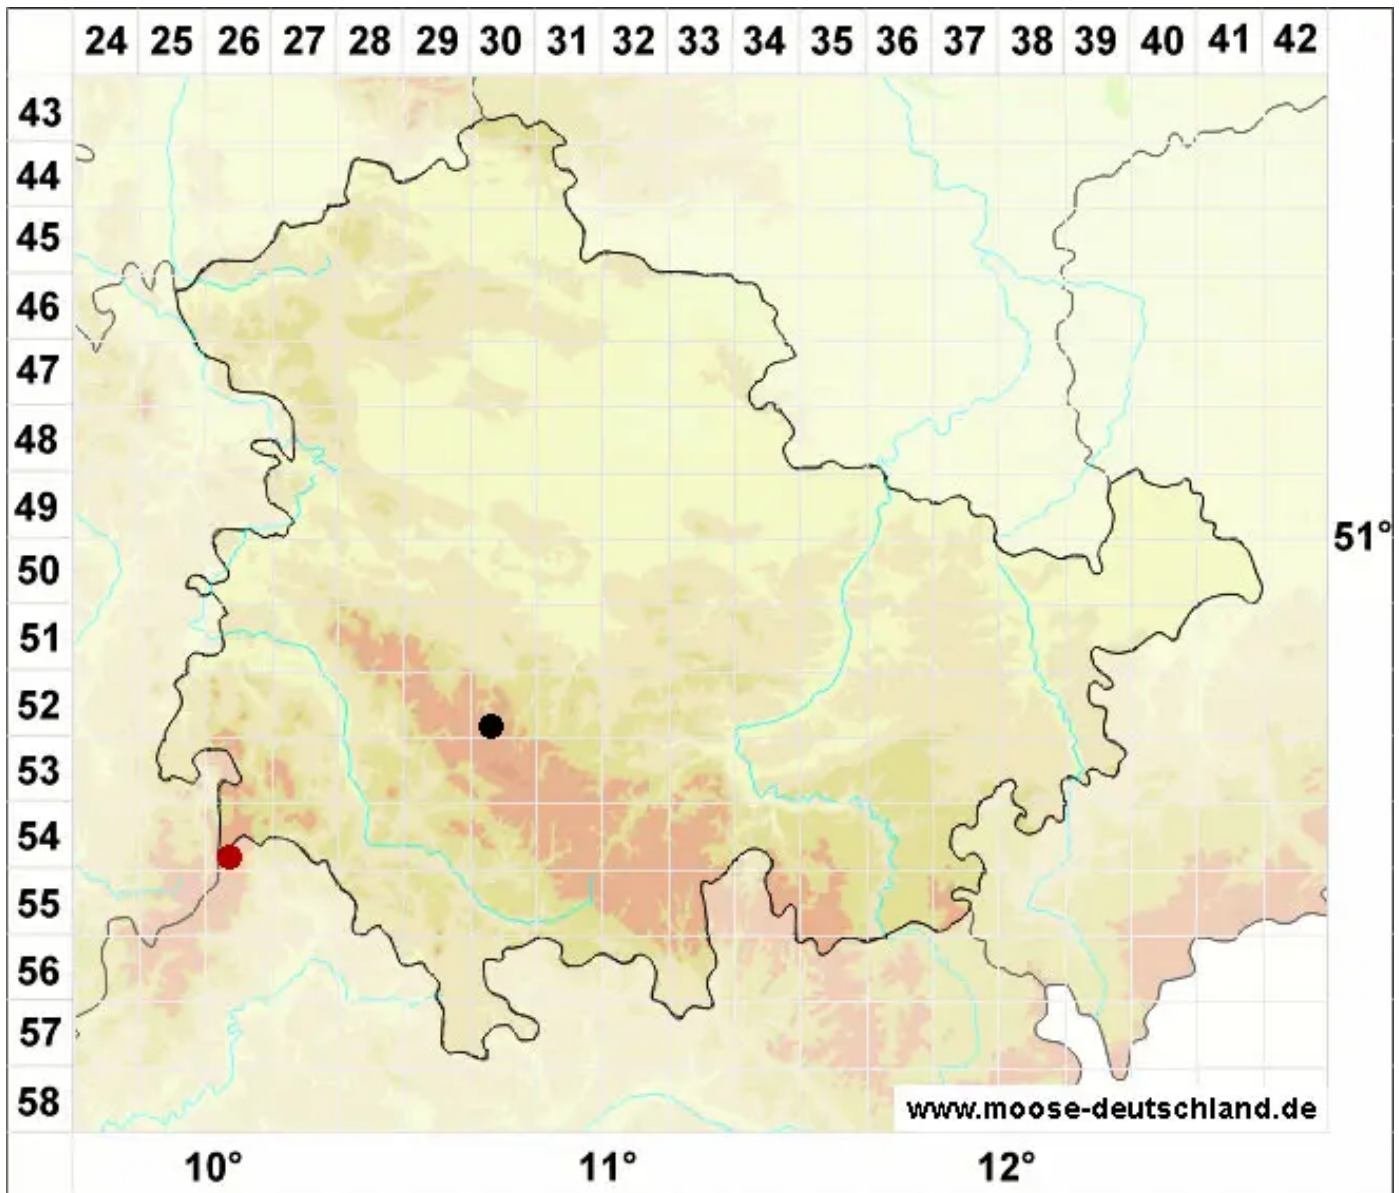

# Odontoschisma fluitans (Nees) L.Söderstr. & Vana

Schlenken-Schlitzkelchmoos, Hochmoor-Schlitzkelchmoos

Legende:

- Symbole:**
- Ausgefülltes Symbol:  
Zeitraum von 1980 bis heute (Aktuelle Angabe)
  - Leeres Symbol:  
Zeitraum vor 1980 (Altangabe)
  - Quadrat: Herbarbeleg