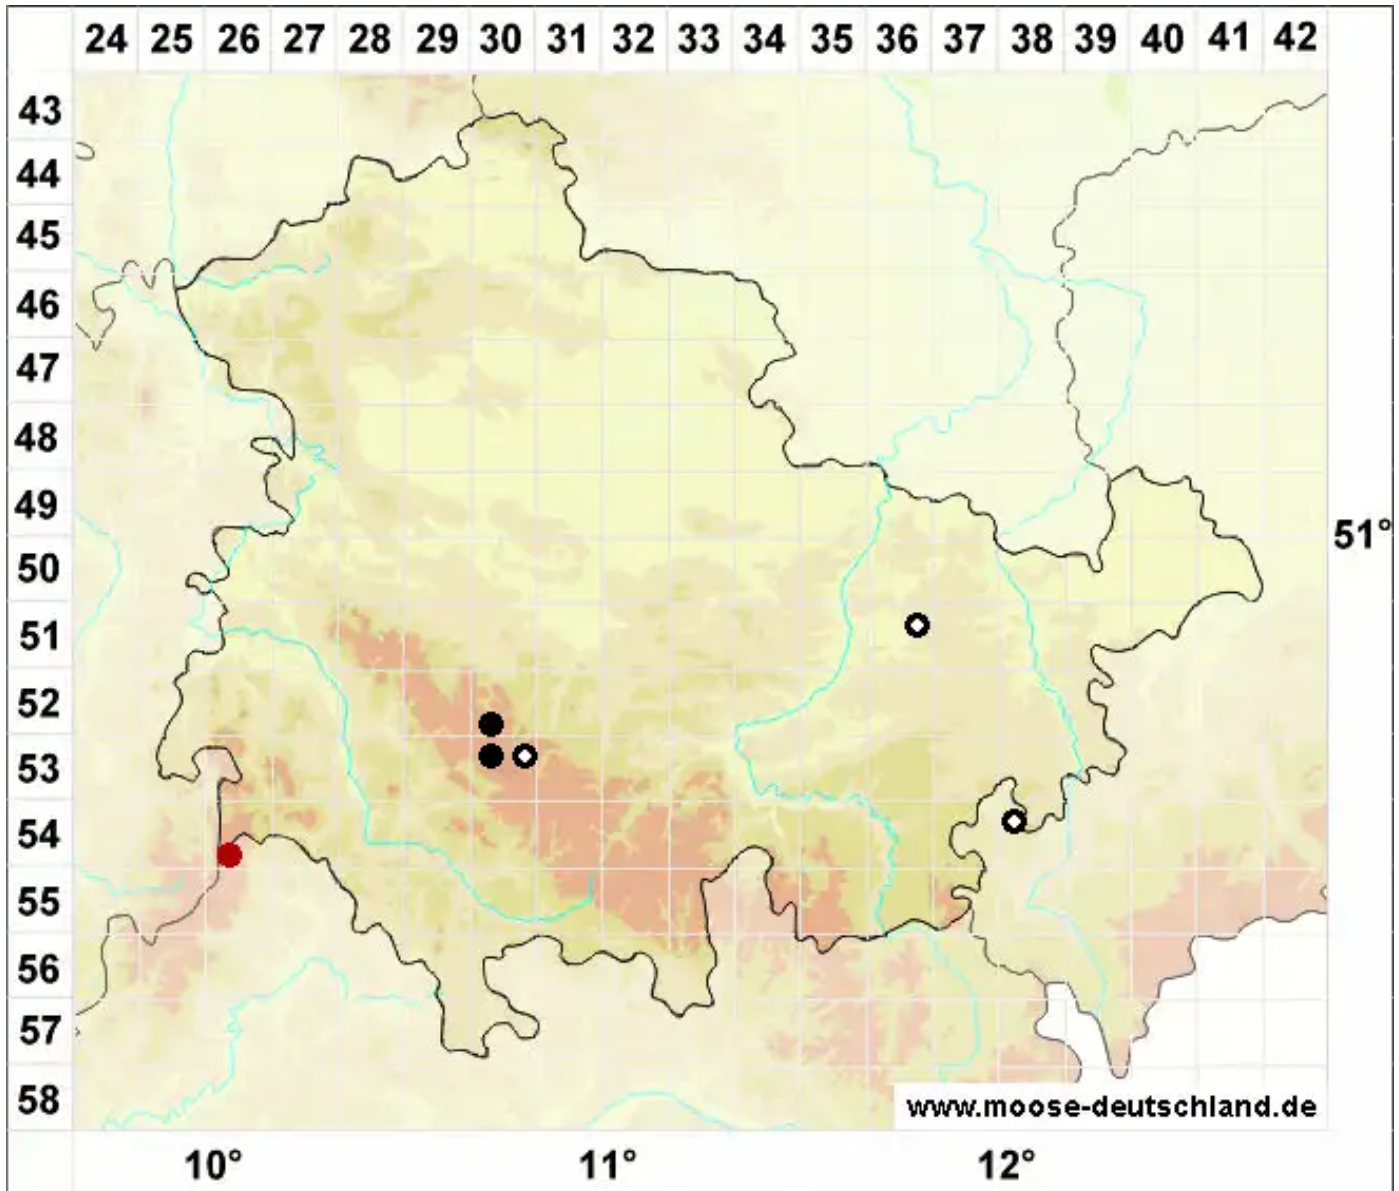

Odontoschisma sphagni (Dicks.) Dumort.

Torfmoor Schlitzkelchmoos, Hochmoor-Schlitzkelchmoos

Legende:

Symbole:

Ausgefülltes Symbol:
Zeitraum von 1980 bis heute (Aktuelle Angabe)

Leeres Symbol:
Zeitraum vor 1980 (Altangabe)

Quadrat: Herbarbeleg