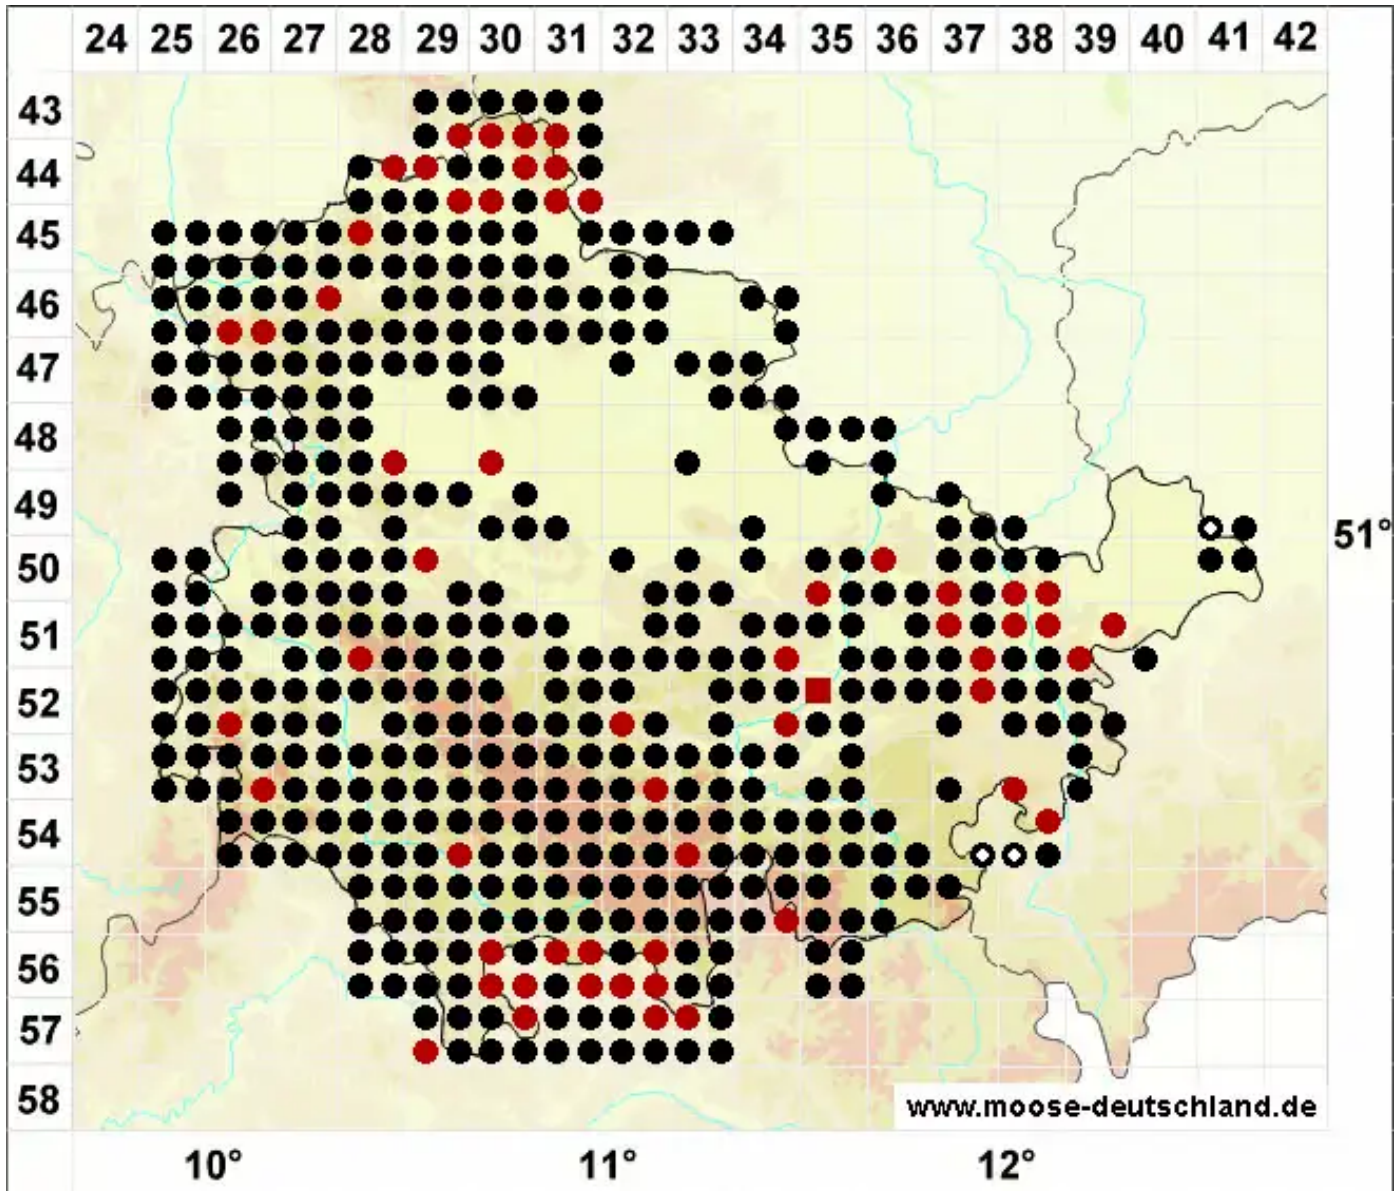

Dicranum montanum Hedw.

Berg-Gabelzahnmoos

Legende:

- Symbole:**
- Ausgefülltes Symbol:
Zeitraum von 1980 bis heute (Aktuelle Angabe)
 - Leeres Symbol:
Zeitraum vor 1980 (Altangabe)
 - Quadrat: Herbarbeleg