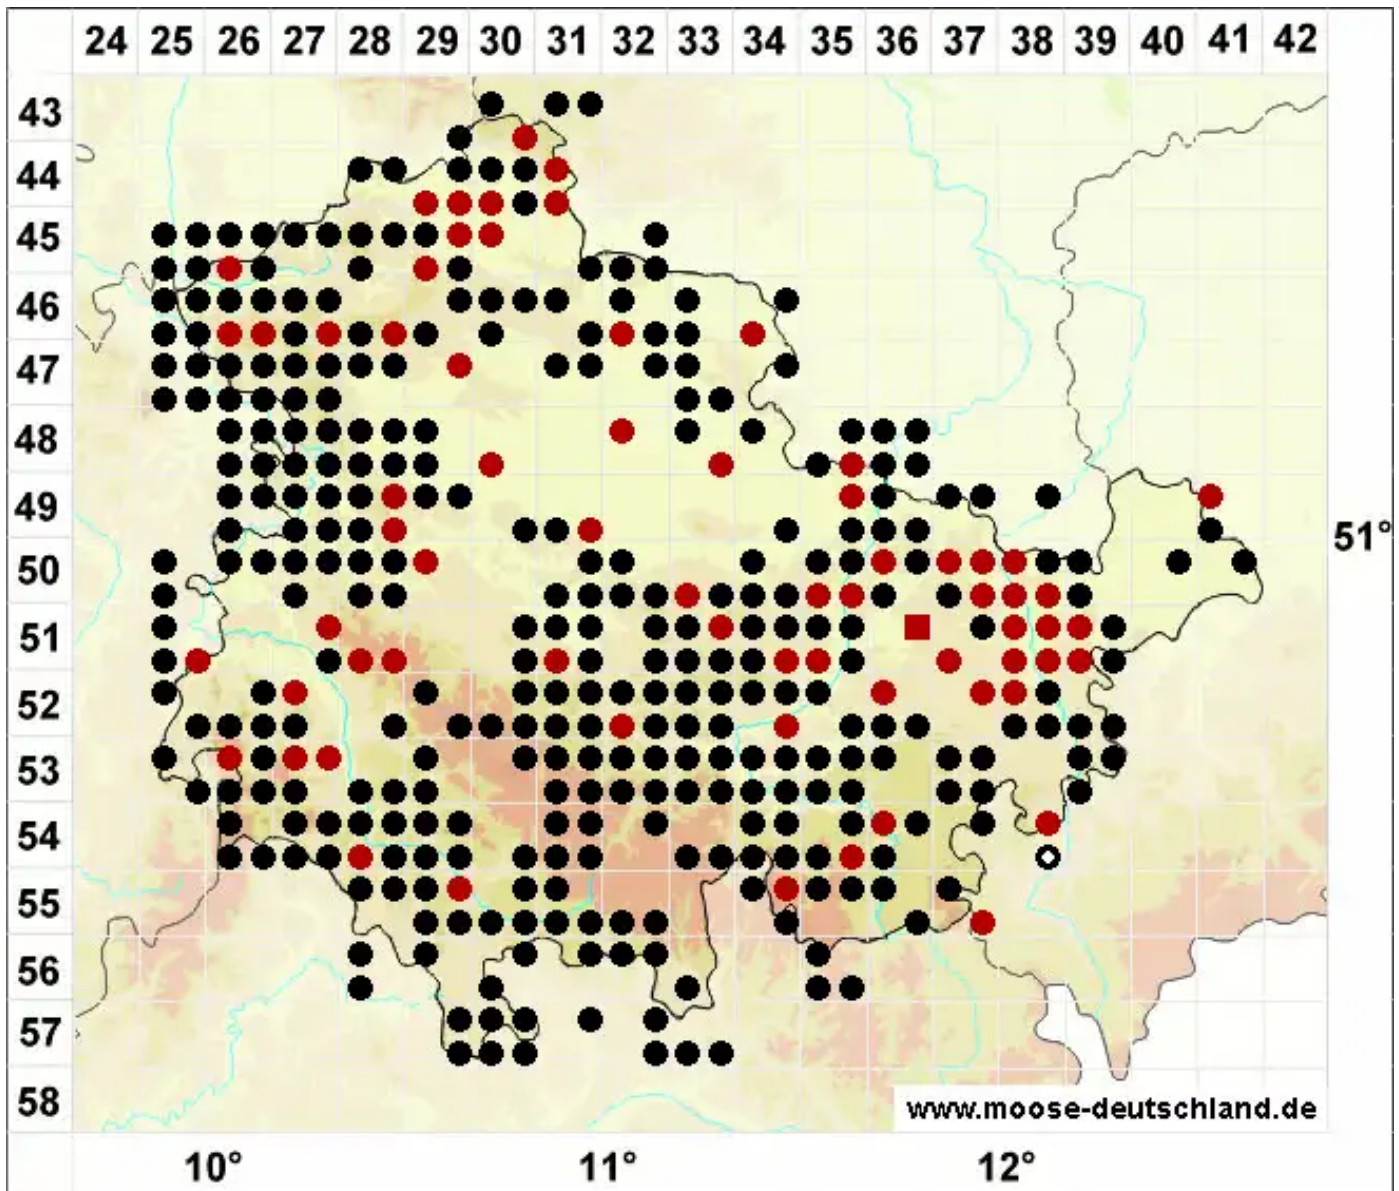

# Orthotrichum anomalum Hedw.

Mauer-Goldhaarmoos, Stein-Goldhaarmoos

Legende:

**Symbole:**

Ausgefülltes Symbol:  
Zeitraum von 1980 bis heute (Aktuelle Angabe)

Leeres Symbol:  
Zeitraum vor 1980 (Altangabe)

Quadrat: Herbarbeleg