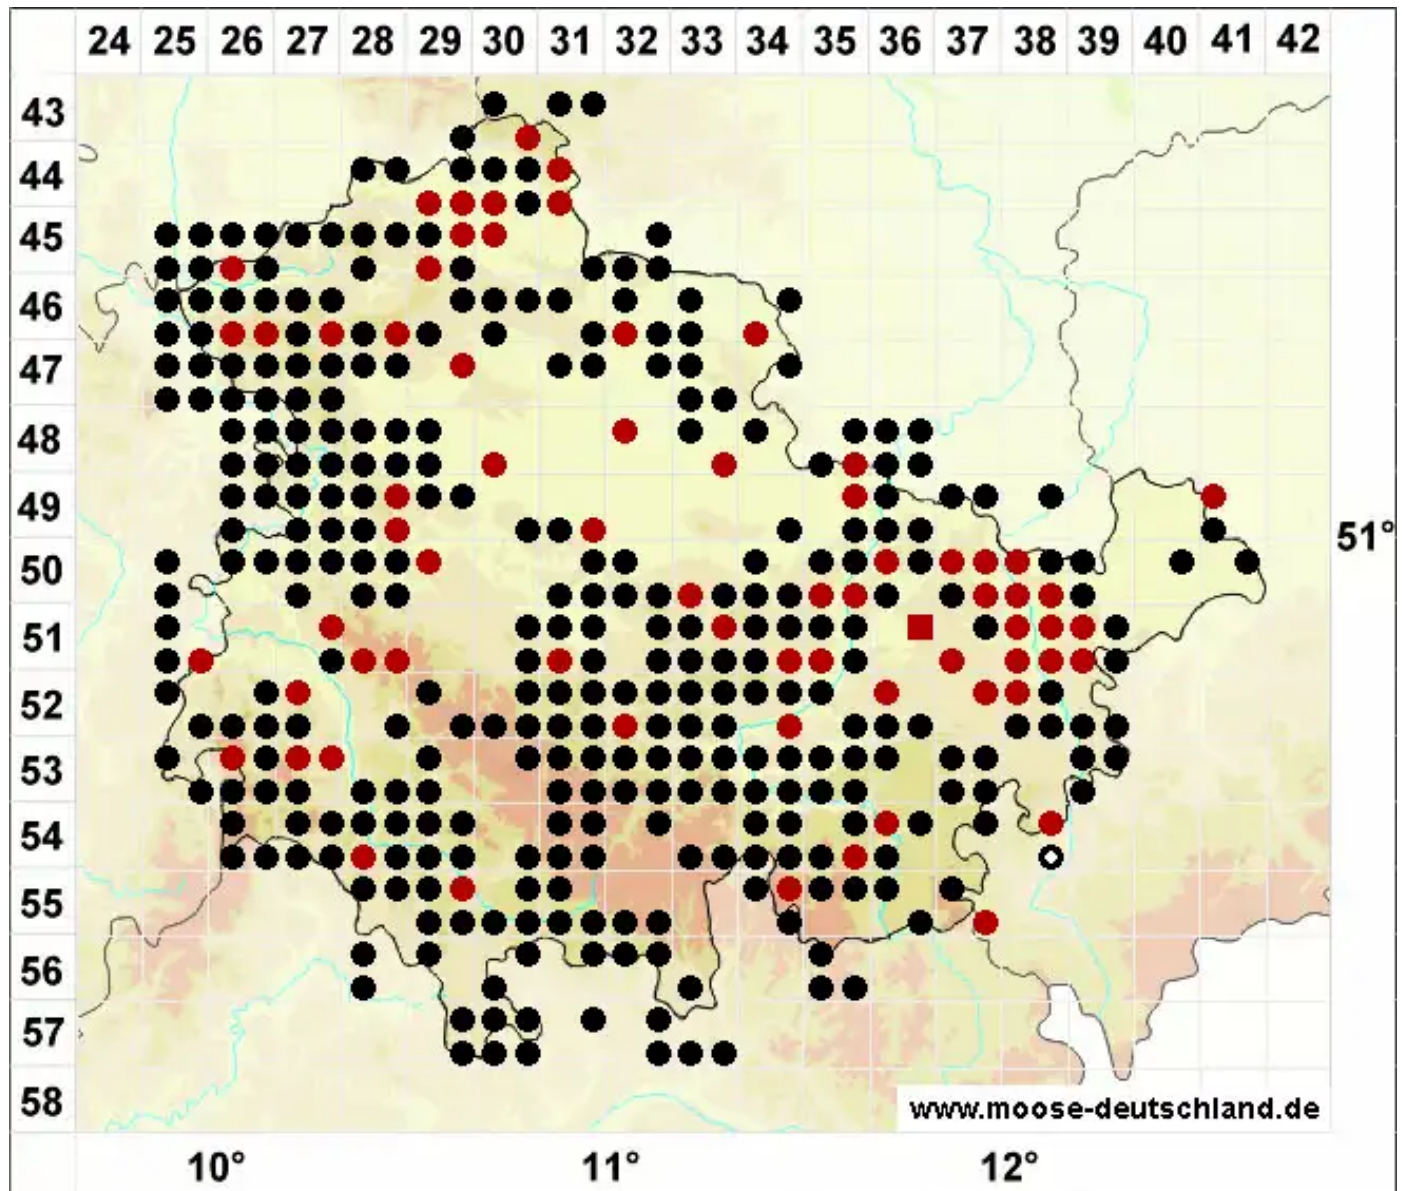

Orthotrichum anomalum Hedw.

Mauer-Goldhaarmoos, Stein-Goldhaarmoos

Legende:

- Symbole:**
- Ausgefülltes Symbol:
Zeitraum von 1980 bis heute (Aktuelle Angabe)
 - Leeres Symbol:
Zeitraum vor 1980 (Altangabe)
 - Quadrat: Herbarbeleg