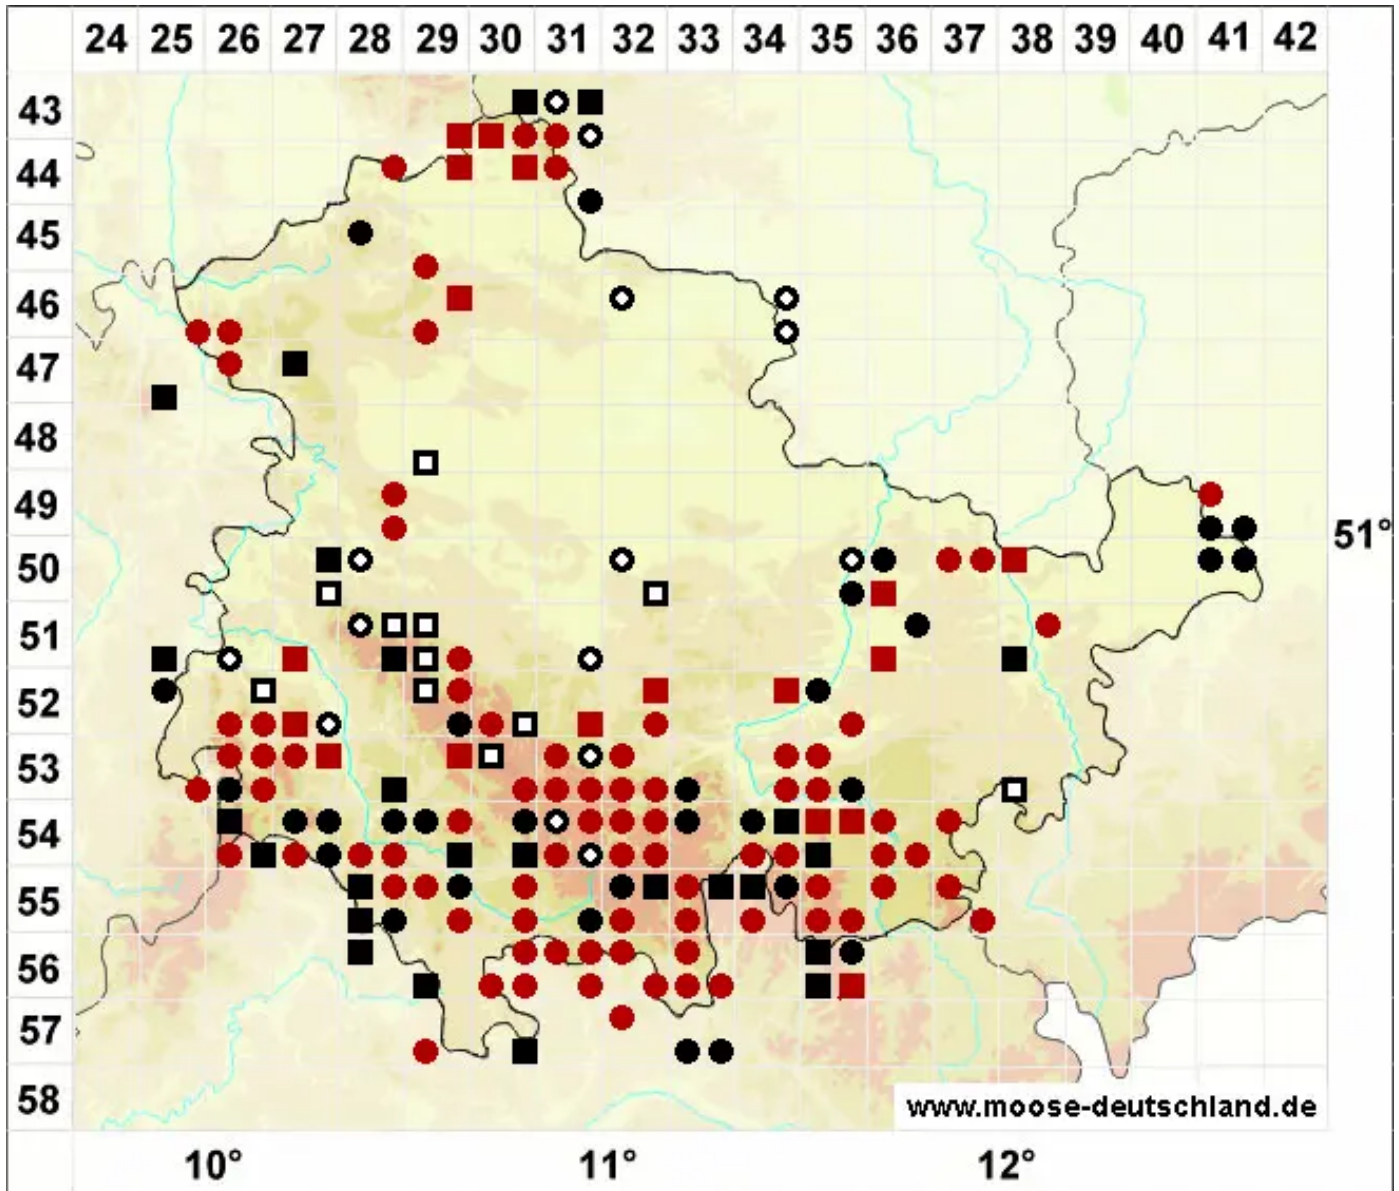

Orthotrichum stramineum Hornsch. ex Brid.

Gelbhaubiges Goldhaarmoos

Legende:

- Symbole:**
- Ausgefülltes Symbol:
Zeitraum von 1980 bis heute (Aktuelle Angabe)
 - Leeres Symbol:
Zeitraum vor 1980 (Altangabe)
 - Quadrat: Herbarbeleg