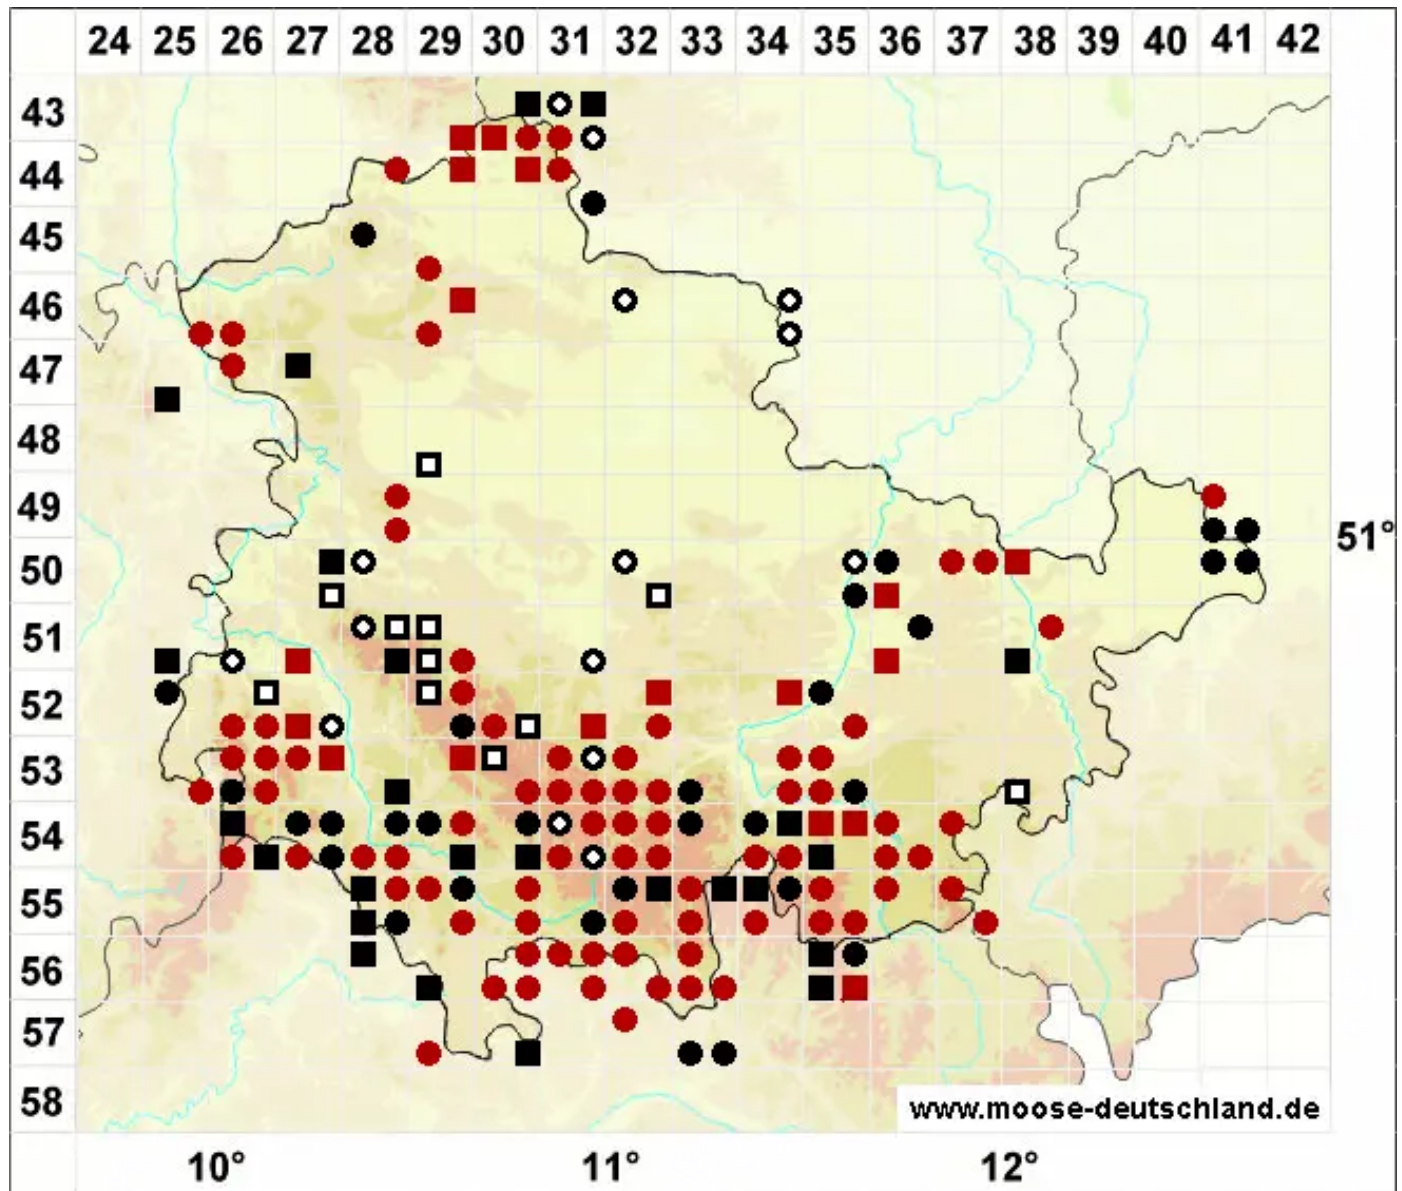

# Orthotrichum stramineum Hornsch. ex Brid.

Gelbhaubiges Goldhaarmoos

Legende:

- Symbole:**
- Ausgefülltes Symbol:  
Zeitraum von 1980 bis heute (Aktuelle Angabe)
  - Leeres Symbol:  
Zeitraum vor 1980 (Altangabe)
  - Quadrat: Herbarbeleg