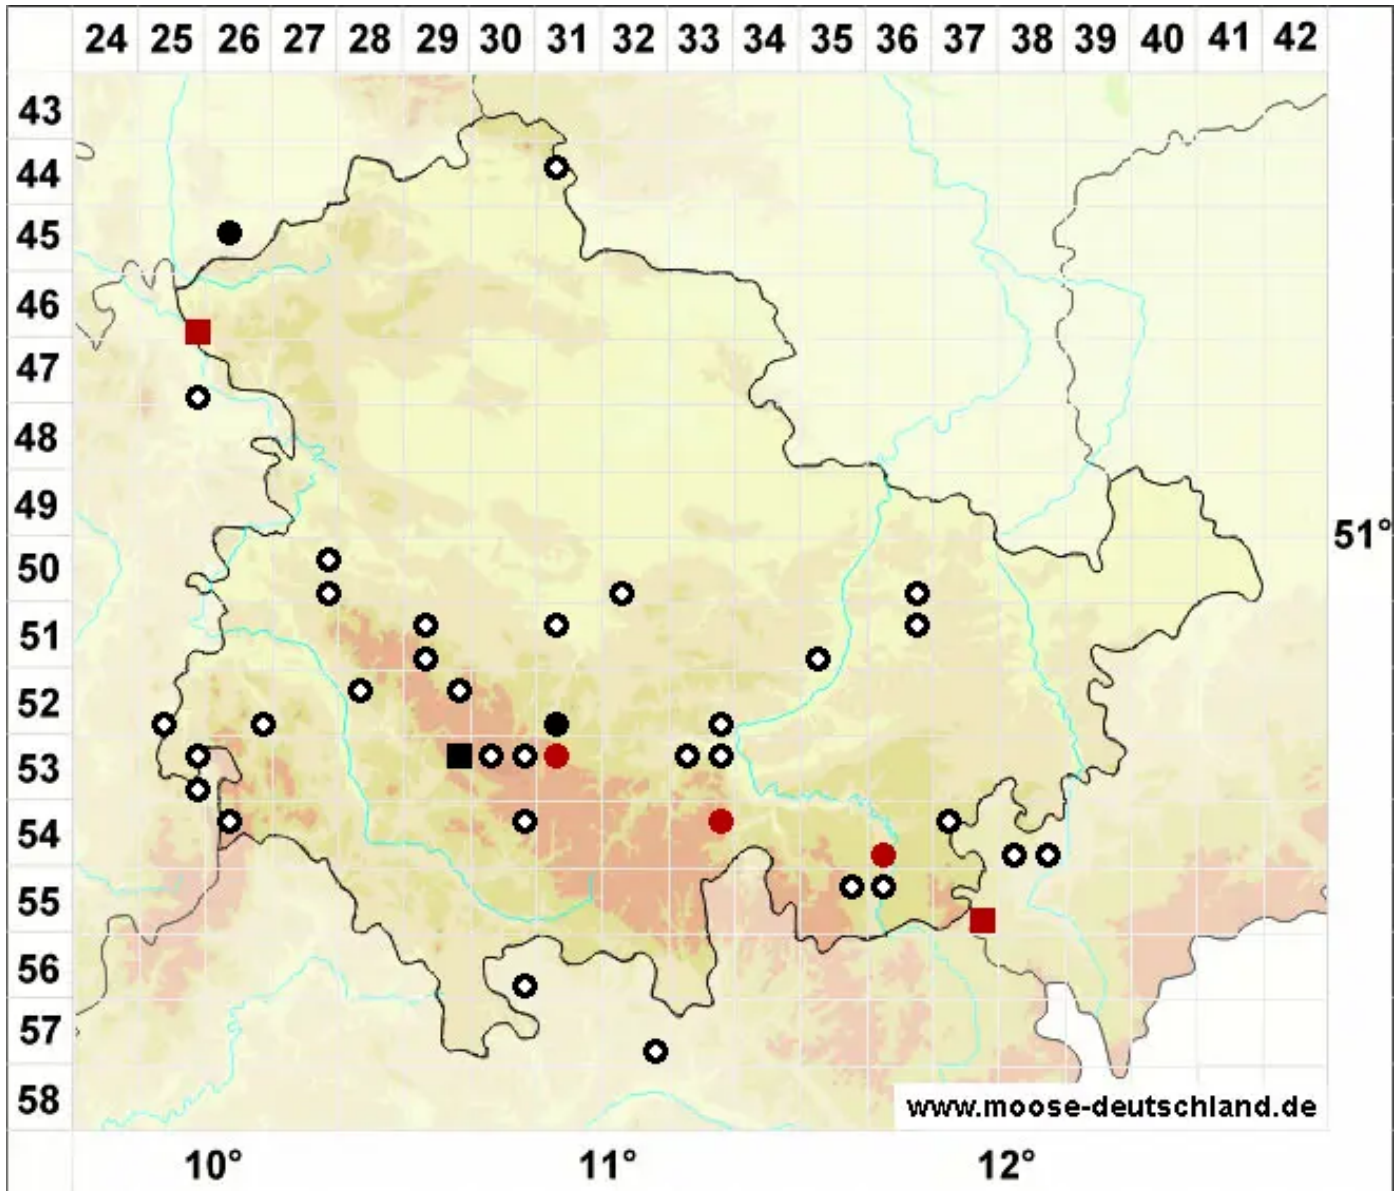

# Orthotrichum rupestre Schleich. ex Schwägr.

Felsen-Goldhaarmoos

Legende:

- Symbole:**
- Ausgefülltes Symbol:  
Zeitraum von 1980 bis heute (Aktuelle Angabe)
  - Leeres Symbol:  
Zeitraum vor 1980 (Altangabe)
  - Quadrat: Herbarbeleg