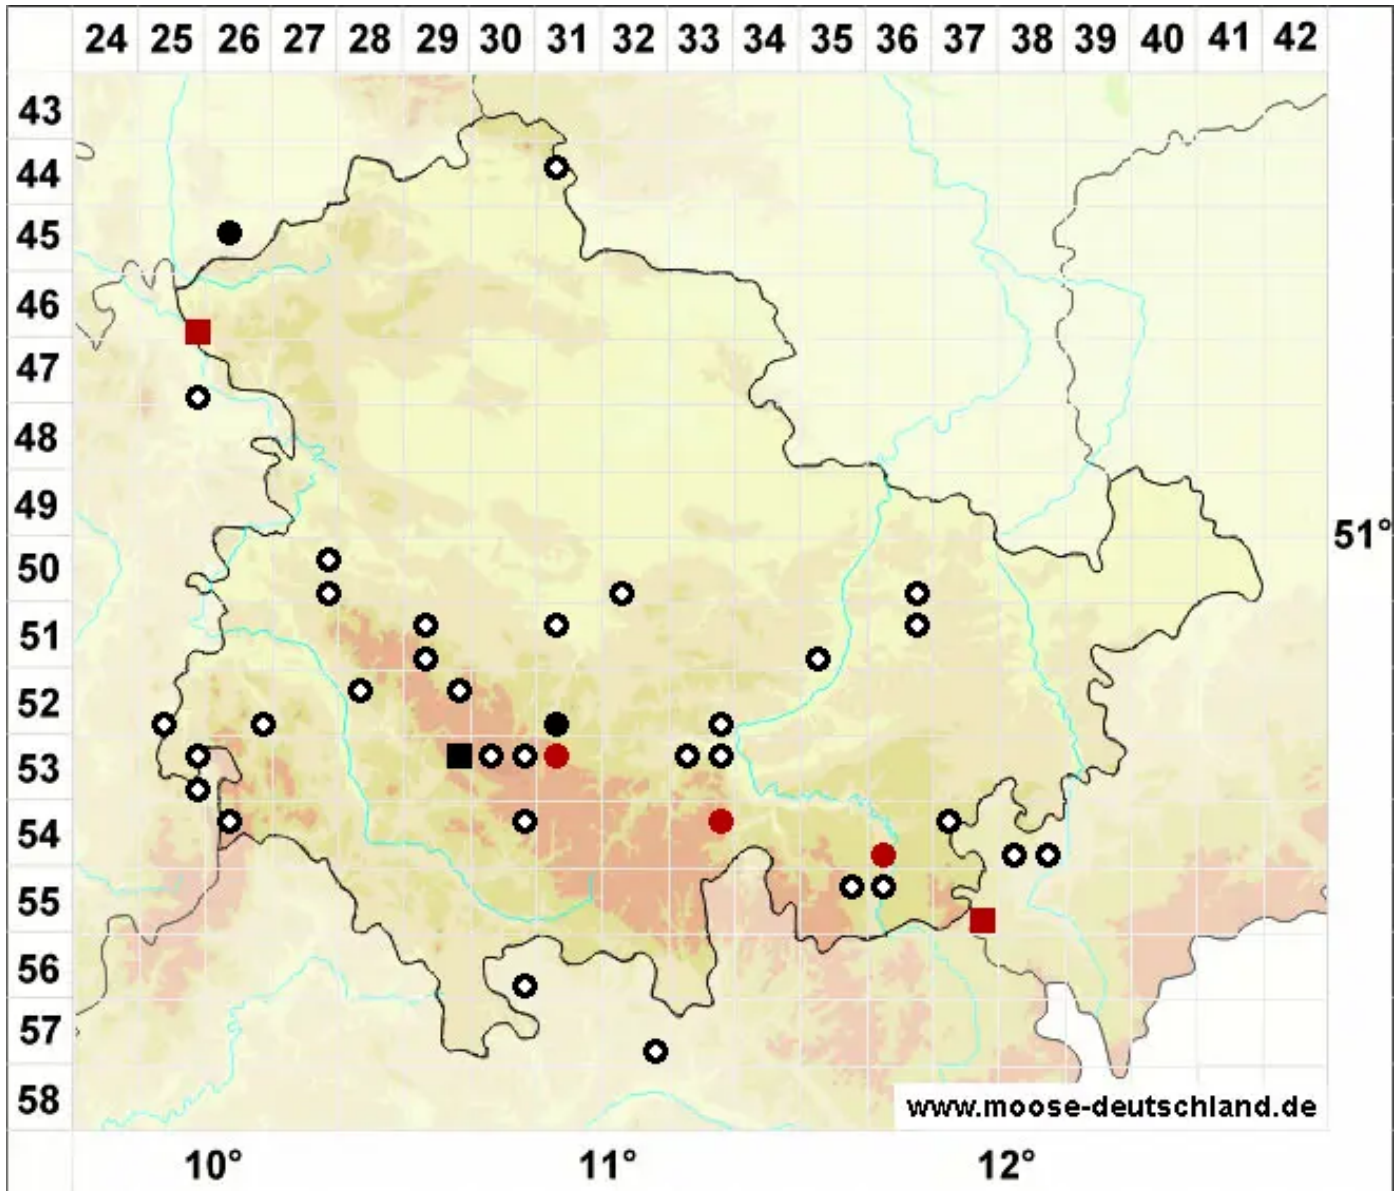

# Orthotrichum rupestre Schleich. ex Schwäger.

Felsen-Goldhaarmoos

Legende:

- Symbole:**  
Ausgefülltes Symbol:  
Zeitraum von 1980 bis heute (Aktuelle Angabe)  
Leeres Symbol:  
Zeitraum vor 1980 (Altangabe)  
Quadrat: Herbarbeleg