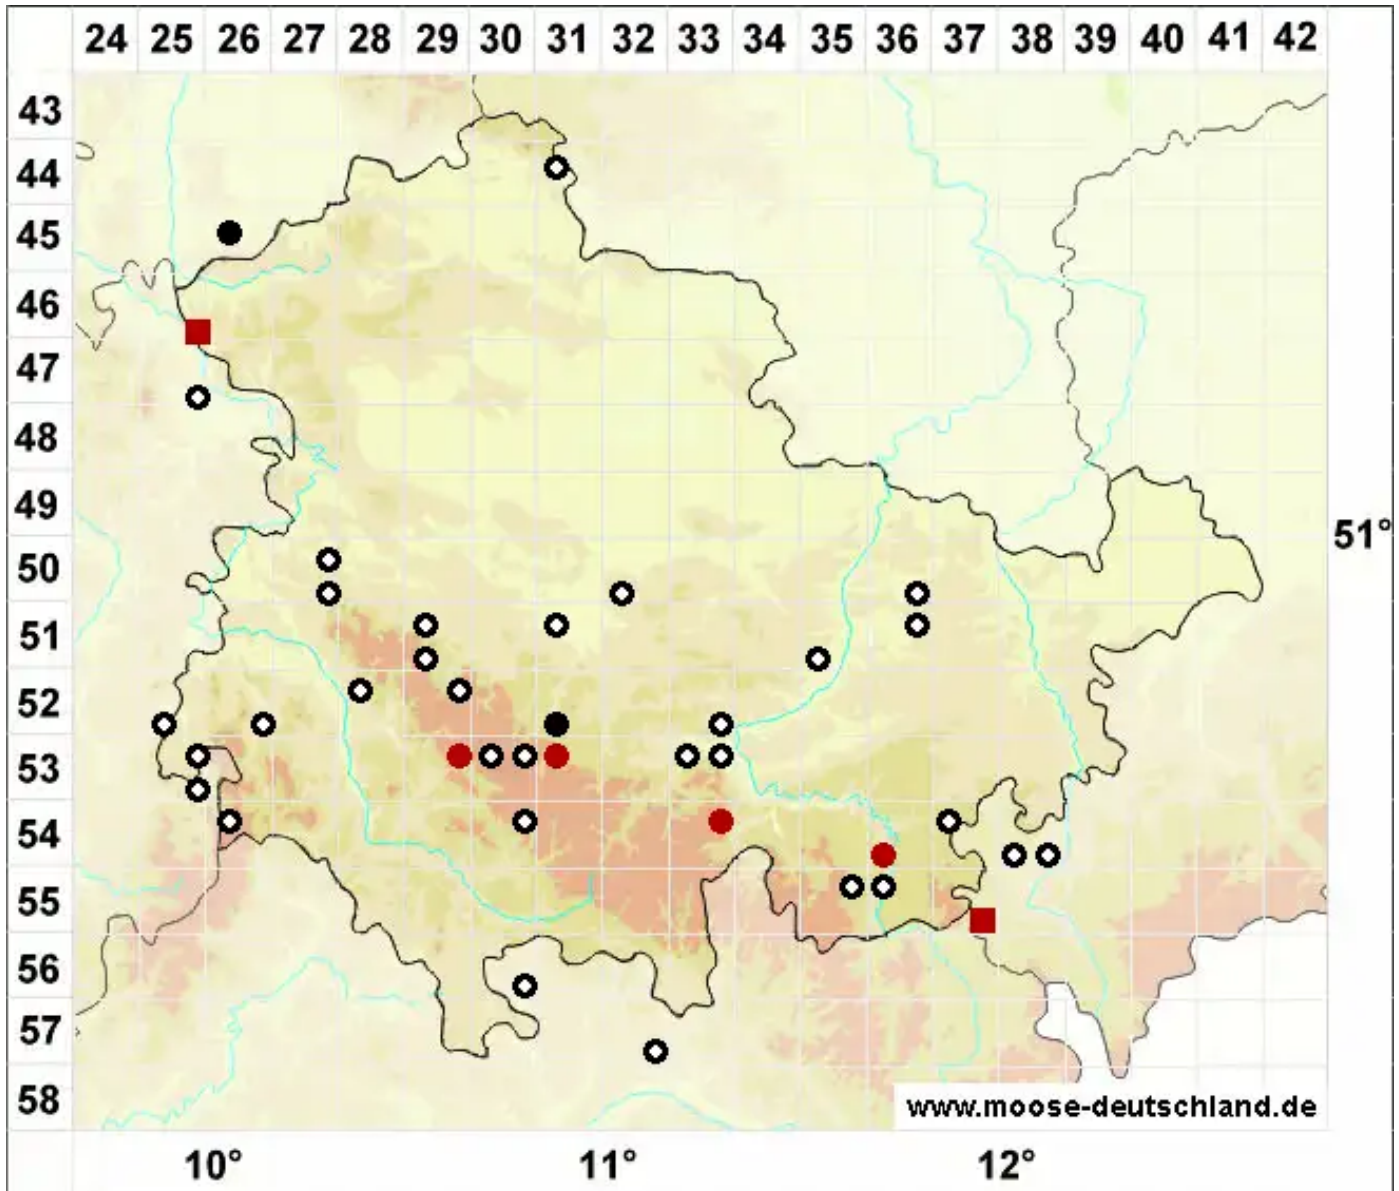

# Orthotrichum rupestre Schleich. ex Schwägr.

Felsen-Goldhaarmoos

Legende:

- Symbole:**
- Ausgefülltes Symbol:  
Zeitraum von 1980 bis heute (Aktuelle Angabe)
  - Leeres Symbol:  
Zeitraum vor 1980 (Altangabe)
  - Quadrat: Herbarbeleg