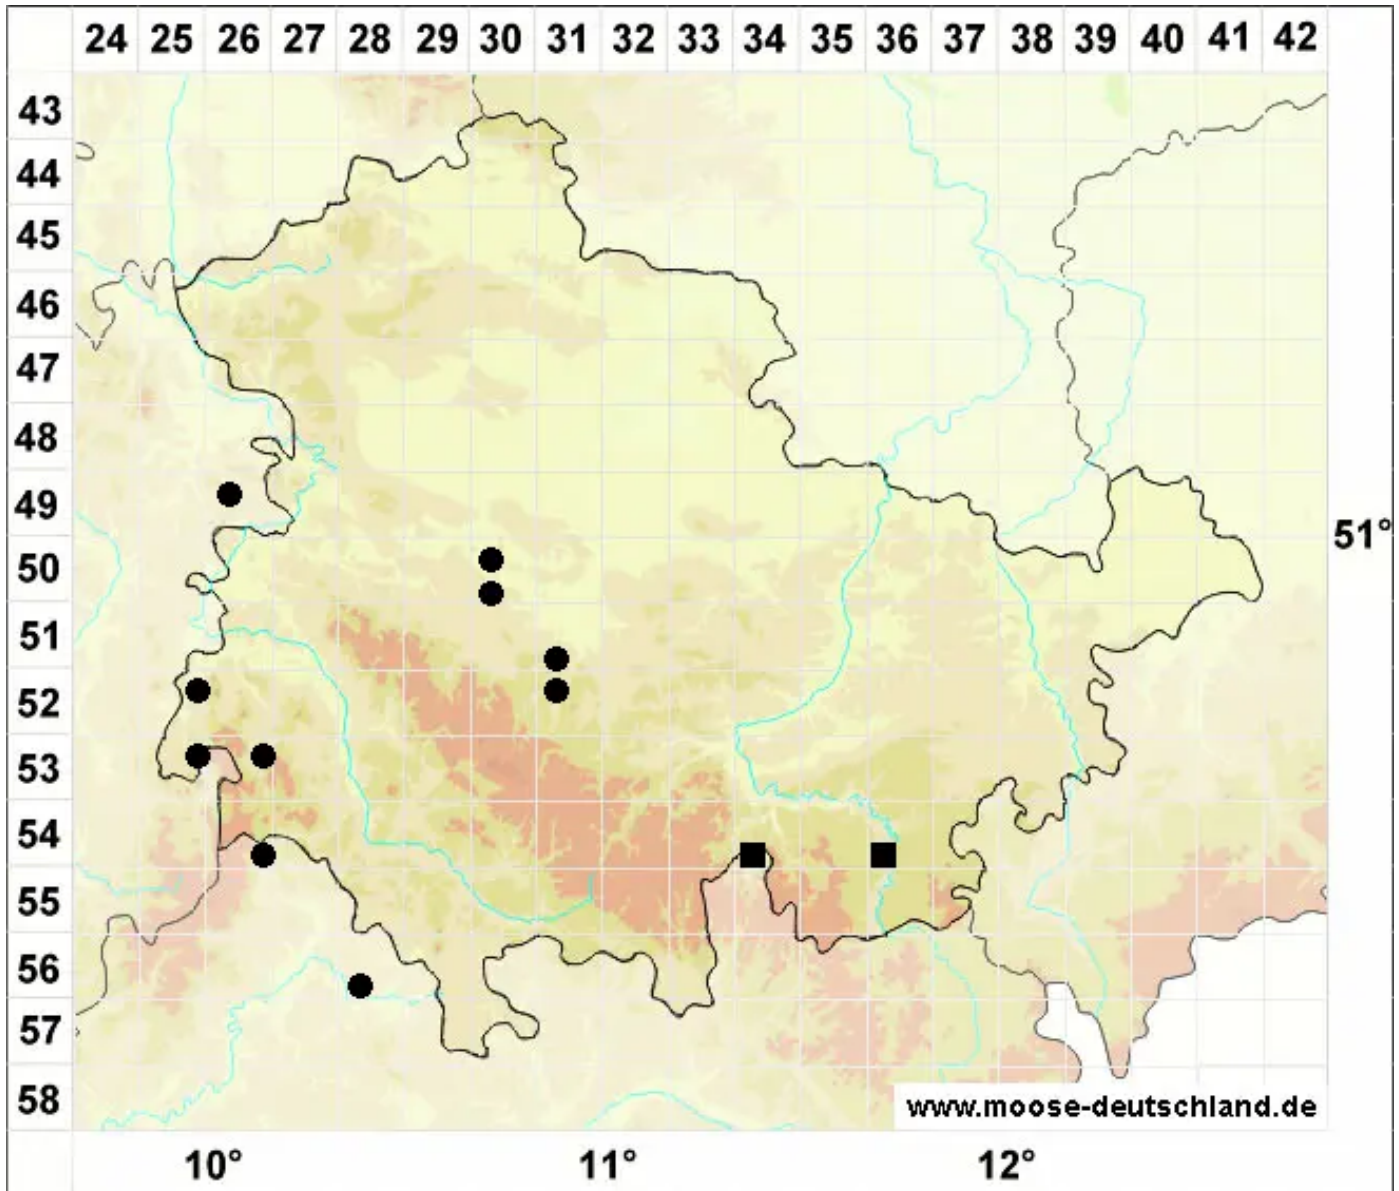

# Orthotrichum cupulatum var. riparium Huebener

Ufer-Becher-Goldhaarmoos

Legende:

**Symbole:**

Ausgefülltes Symbol:  
Zeitraum von 1980 bis heute (Aktuelle Angabe)

Leeres Symbol:  
Zeitraum vor 1980 (Altangabe)

Quadrat: Herbarbeleg