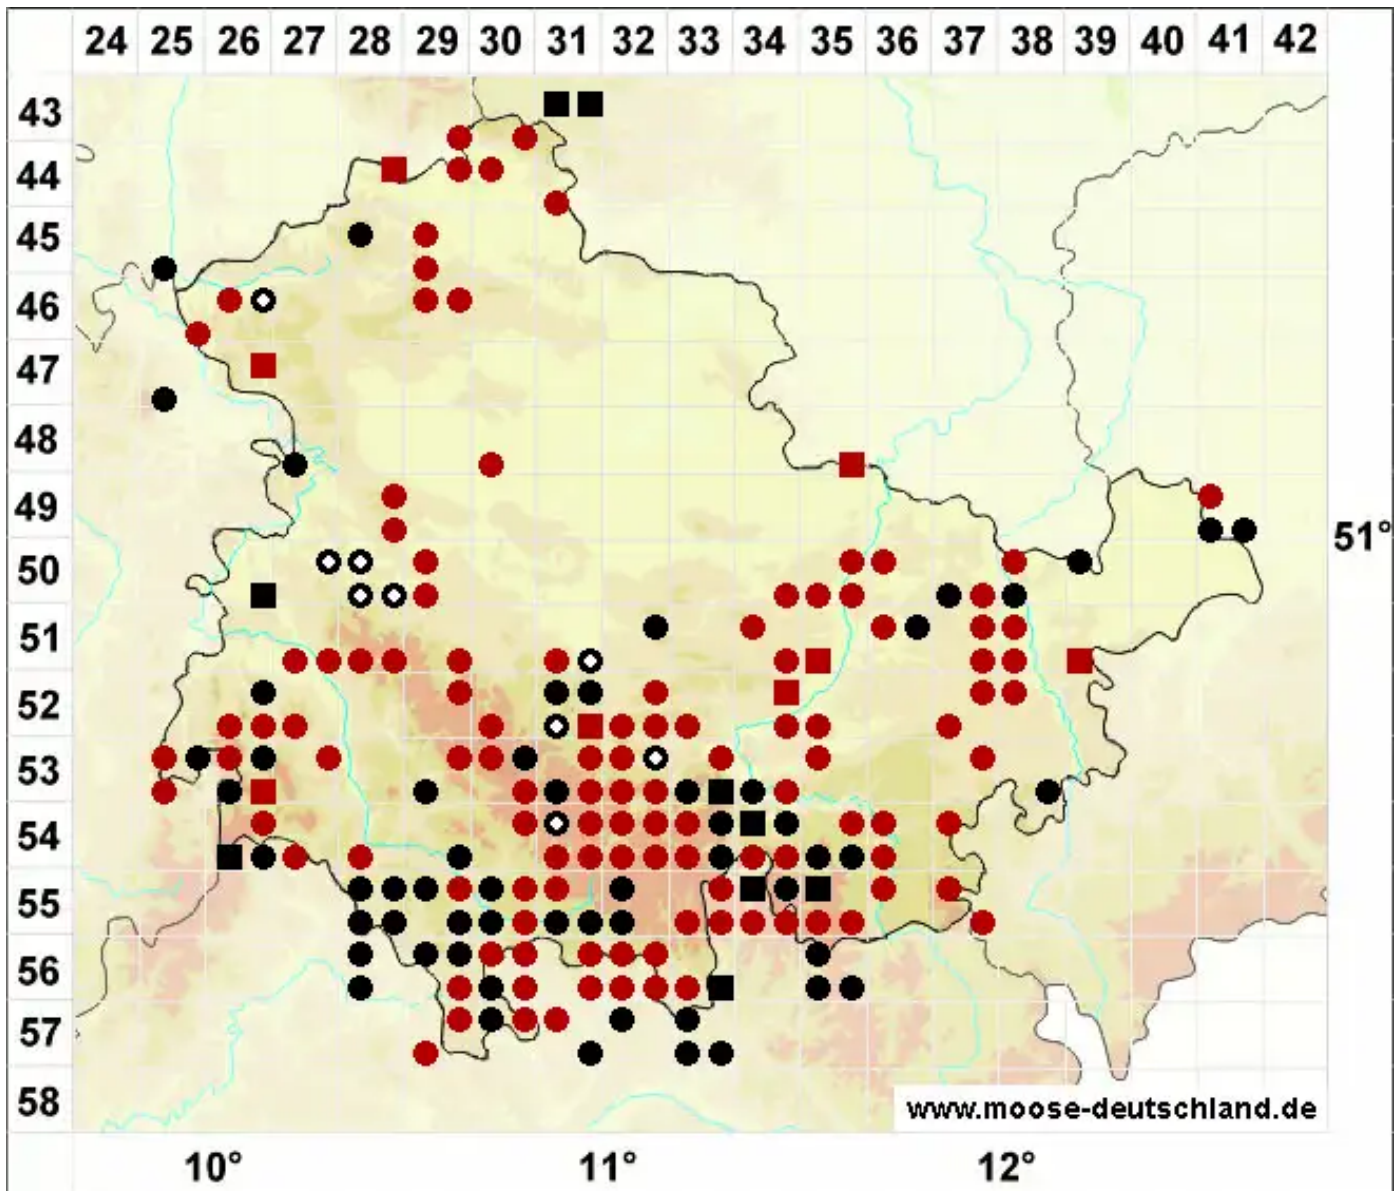

Orthotrichum speciosum Nees

Schönes Goldhaarmoos

Legende:

Symbole:
Ausgefülltes Symbol:
Zeitraum von 1980 bis heute (Aktuelle Angabe)
Leeres Symbol:
Zeitraum vor 1980 (Altangabe)
Quadrat: Herbarbeleg