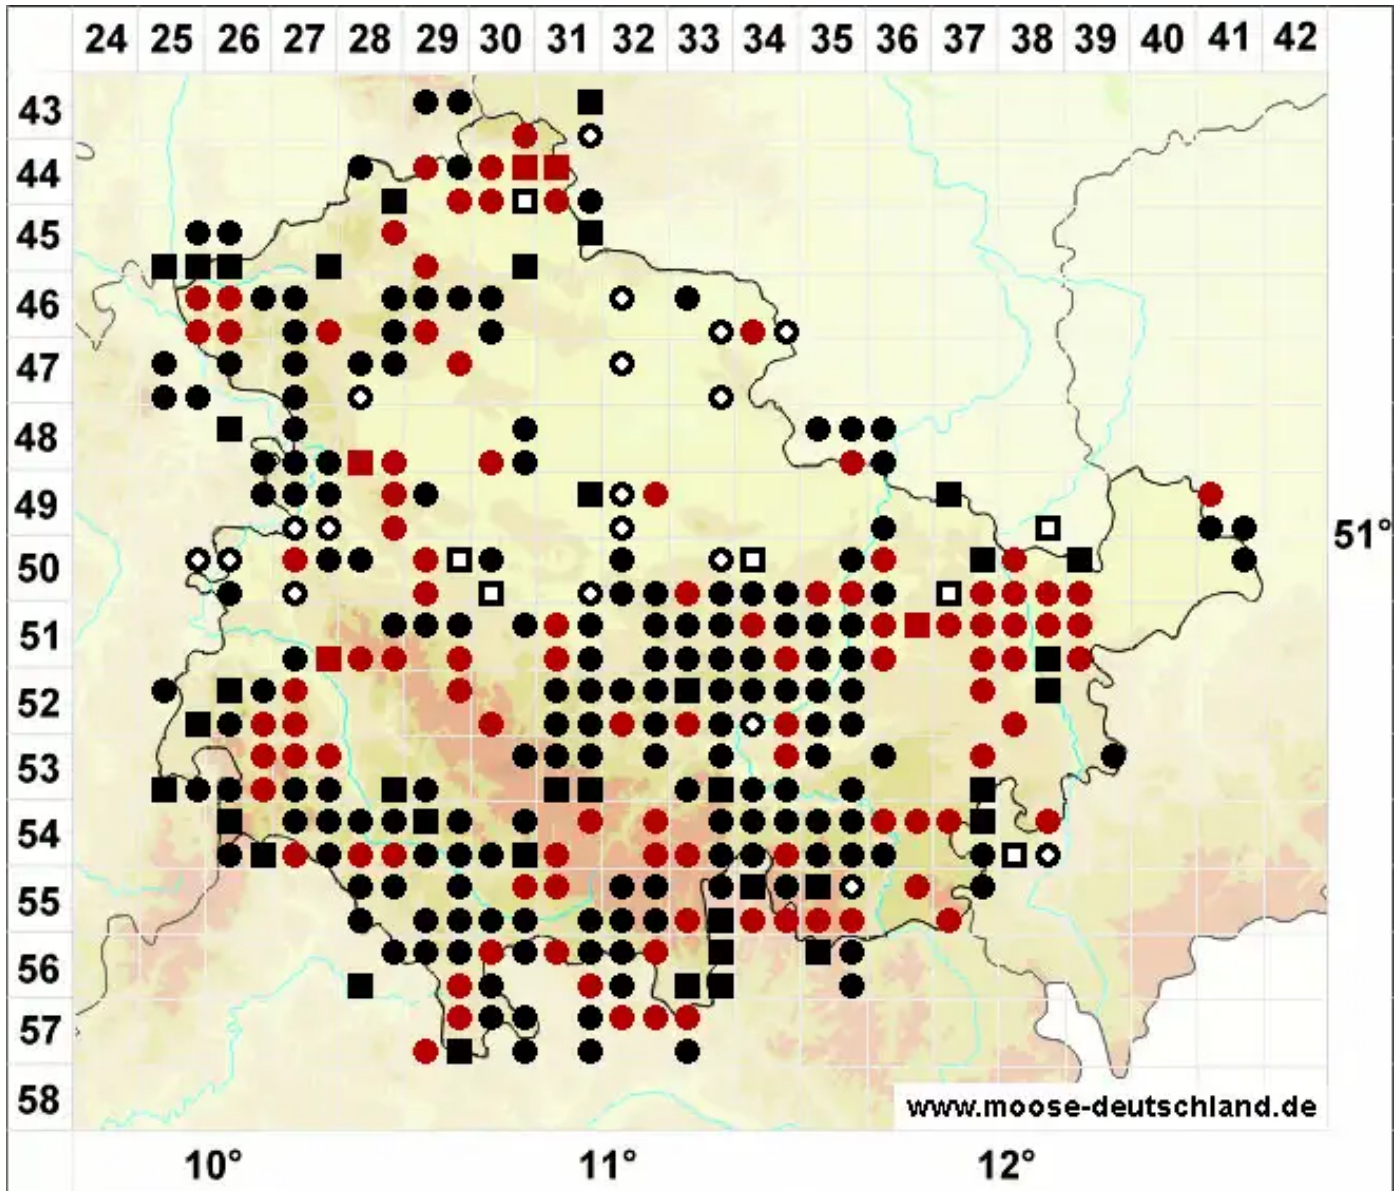

Orthotrichum pumilum Sw.

Zwerg-Goldhaarmoos

Legende:

- Symbole:**
- Ausgefülltes Symbol:
Zeitraum von 1980 bis heute (Aktuelle Angabe)
 - Leeres Symbol:
Zeitraum vor 1980 (Altangabe)
 - Quadrat: Herbarbeleg