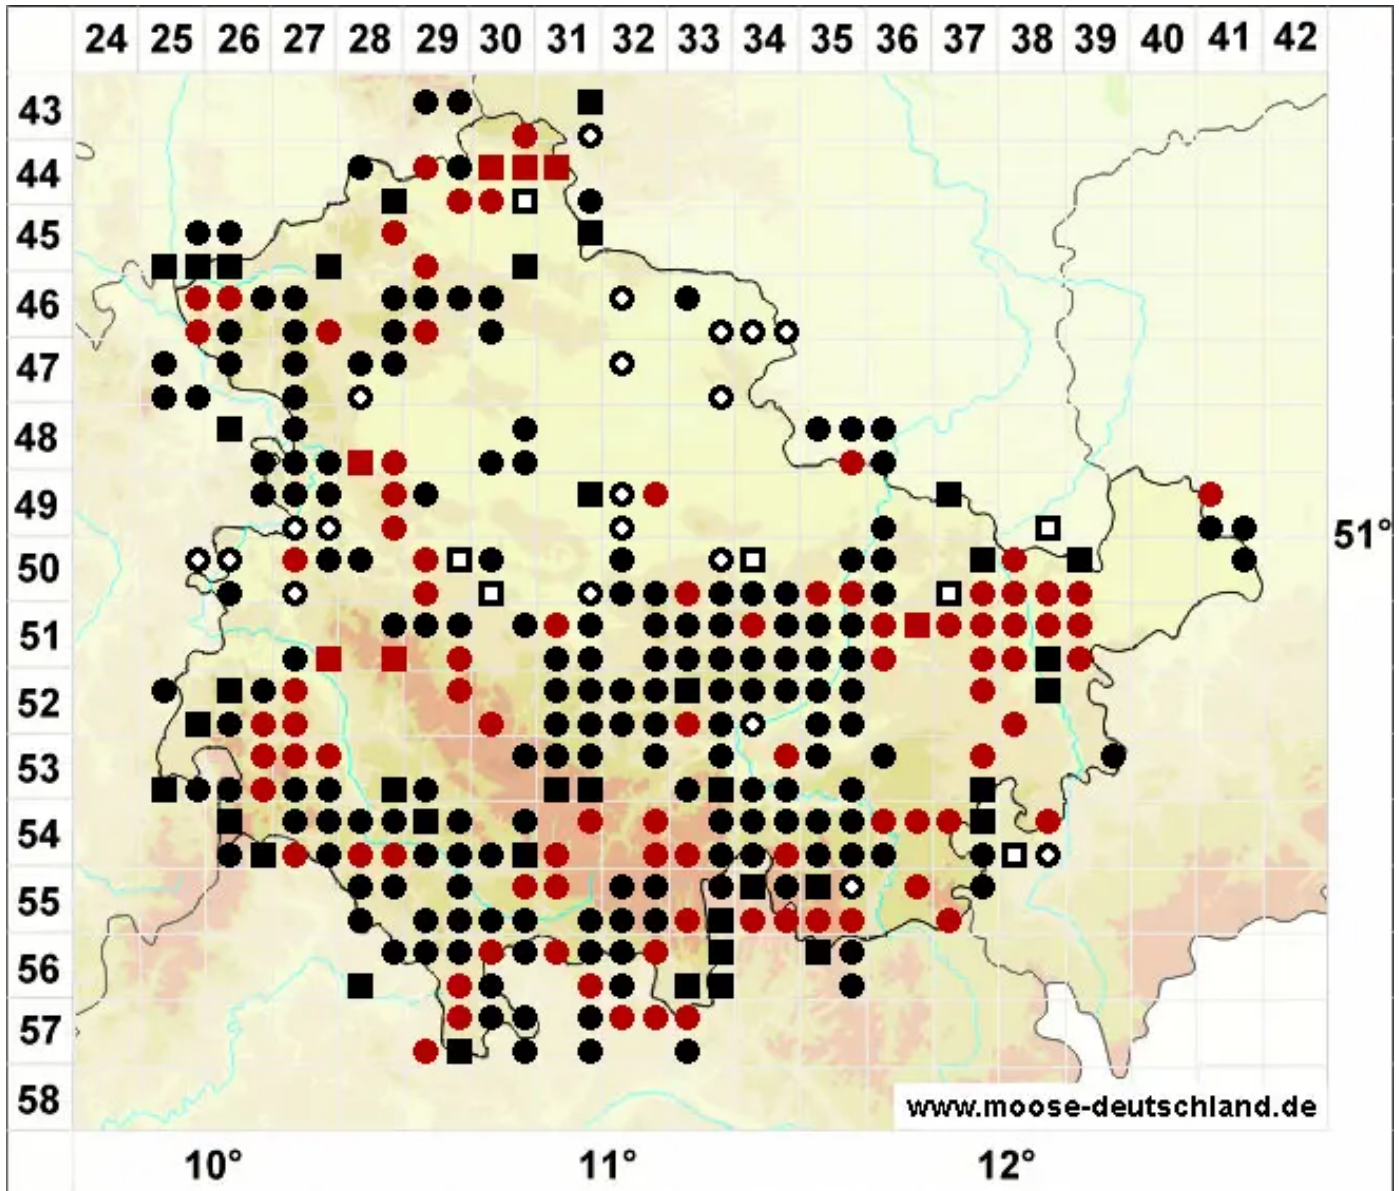

# Orthotrichum pumilum Sw.

Zwerg-Goldhaarmoos

Legende:

- Symbole:**
- Ausgefülltes Symbol:  
Zeitraum von 1980 bis heute (Aktuelle Angabe)
  - Leeres Symbol:  
Zeitraum vor 1980 (Altangabe)
  - Quadrat: Herbarbeleg