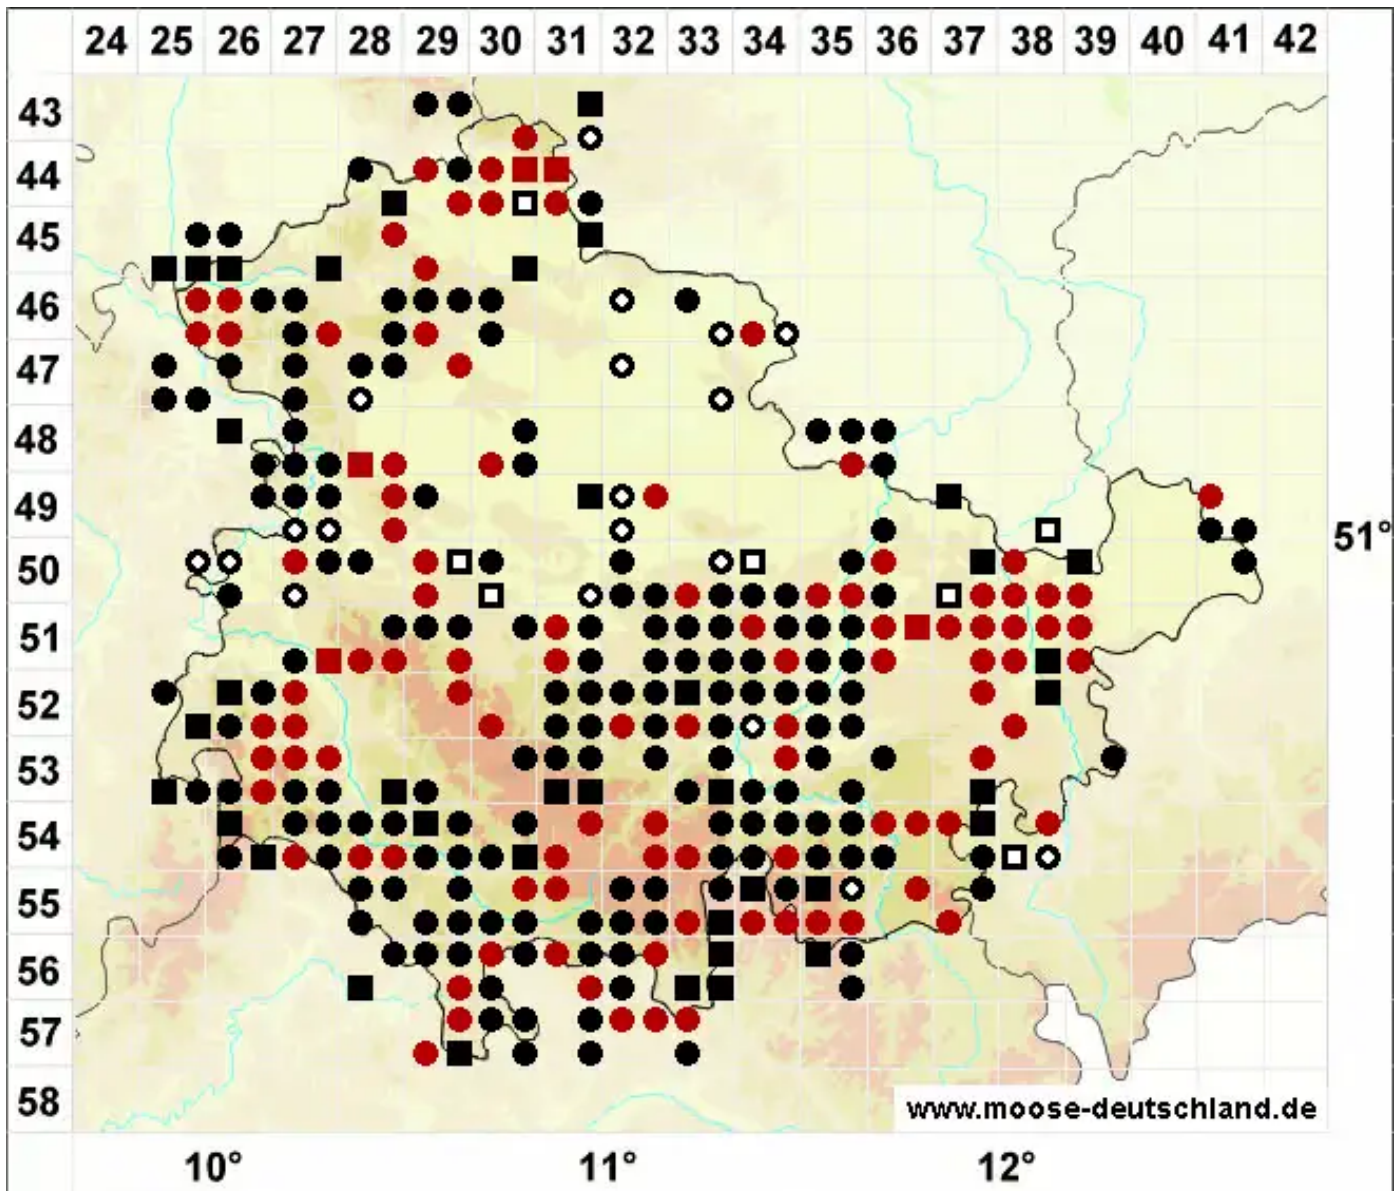

# Orthotrichum pumilum Sw.

Zwerg-Goldhaarmoos

Legende:

- Symbole:**
- Ausgefülltes Symbol:  
Zeitraum von 1980 bis heute (Aktuelle Angabe)
  - Leeres Symbol:  
Zeitraum vor 1980 (Altangabe)
  - Quadrat: Herbarbeleg