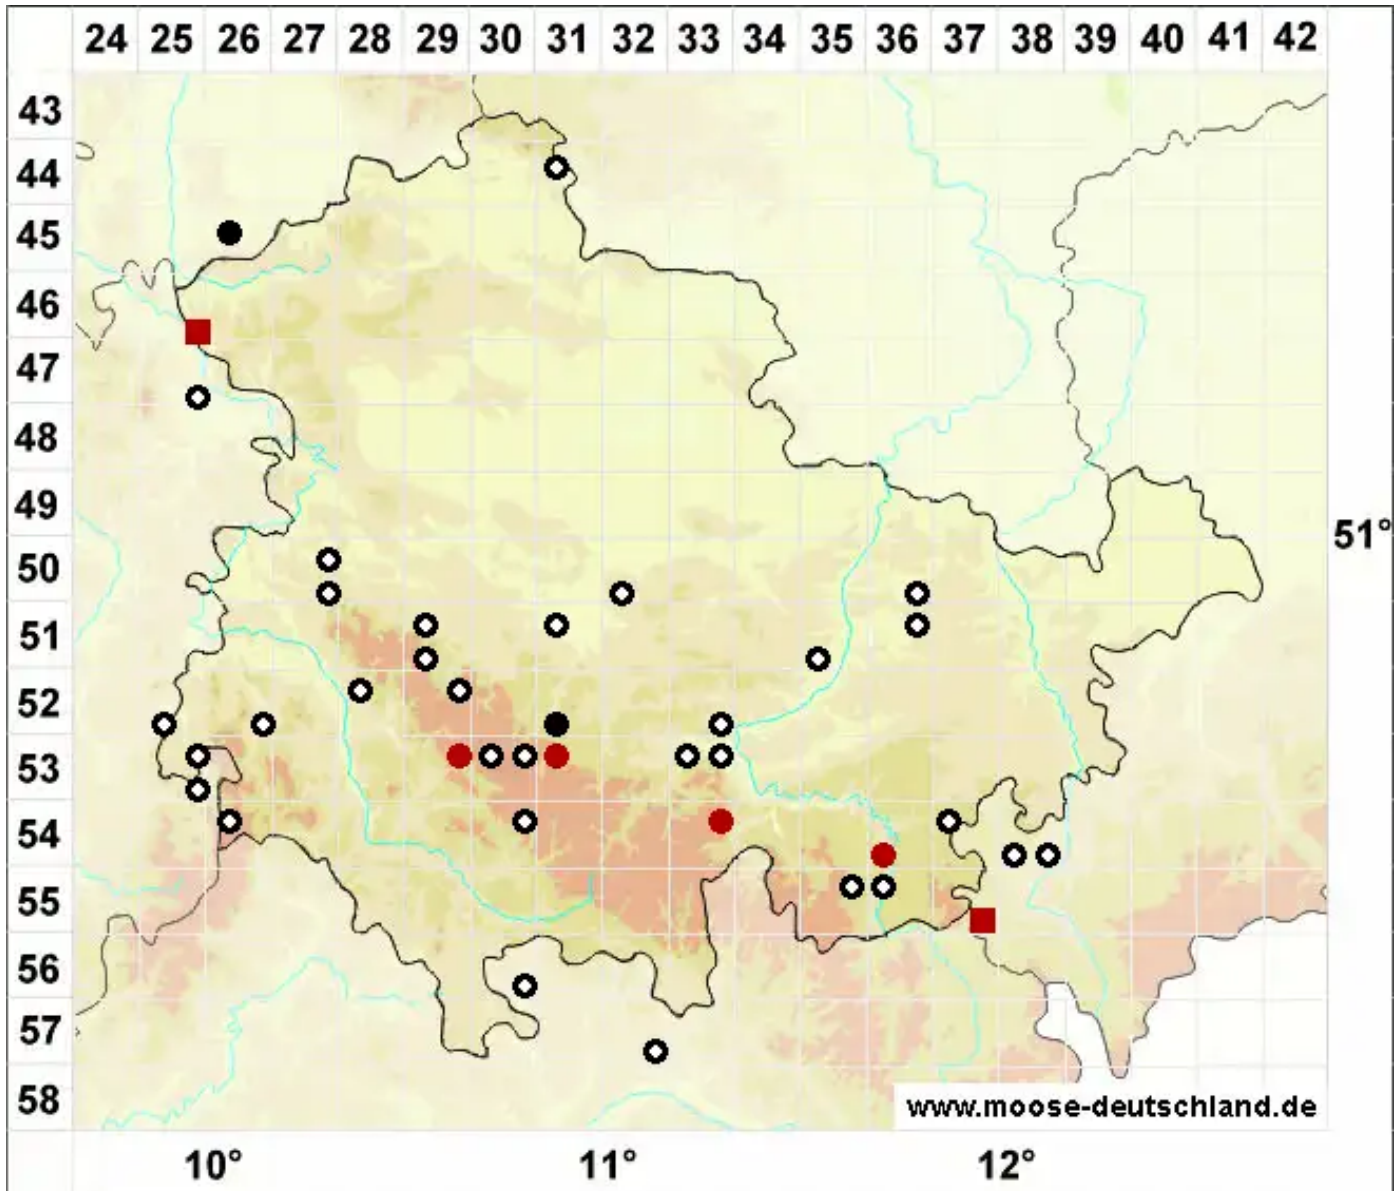

Orthotrichum rupestre Schleich. ex Schwäger.

Felsen-Goldhaarmoos

Legende:

- Symbole:**
- Ausgefülltes Symbol:
Zeitraum von 1980 bis heute (Aktuelle Angabe)
 - Leeres Symbol:
Zeitraum vor 1980 (Altangabe)
 - Quadrat: Herbarbeleg