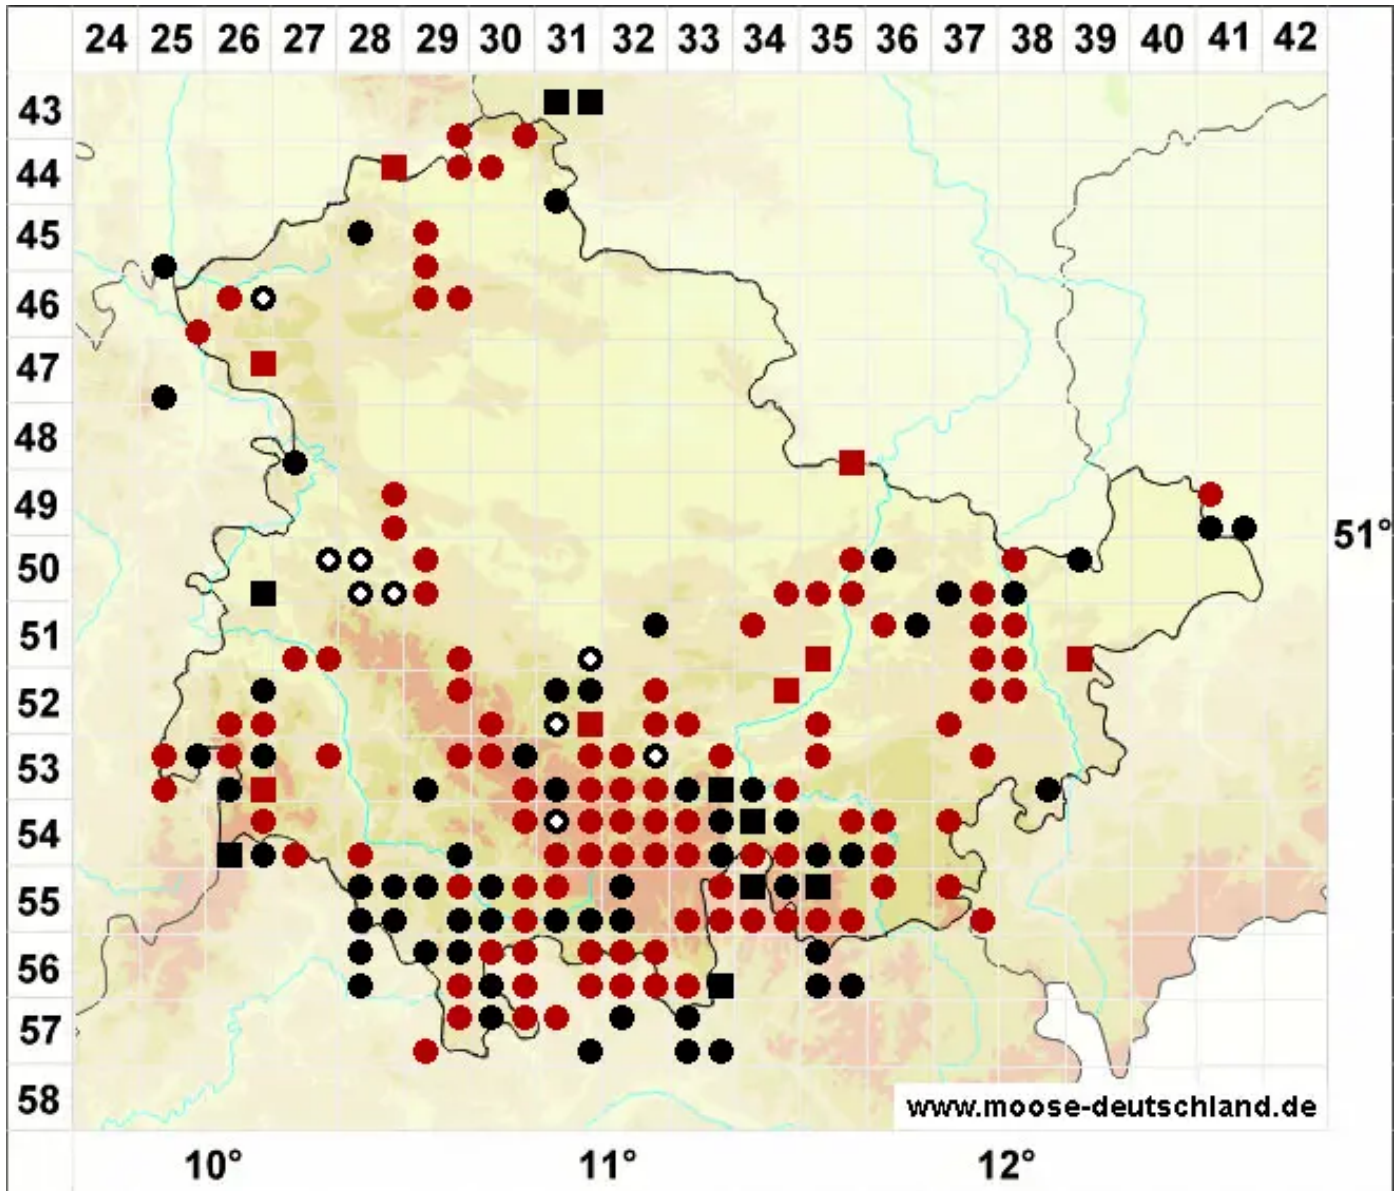

Orthotrichum speciosum Nees

Schönes Goldhaarmoos

Legende:

- Symbole:**
- Ausgefülltes Symbol:
Zeitraum von 1980 bis heute (Aktuelle Angabe)
 - Leeres Symbol:
Zeitraum vor 1980 (Altangabe)
 - Quadrat: Herbarbeleg