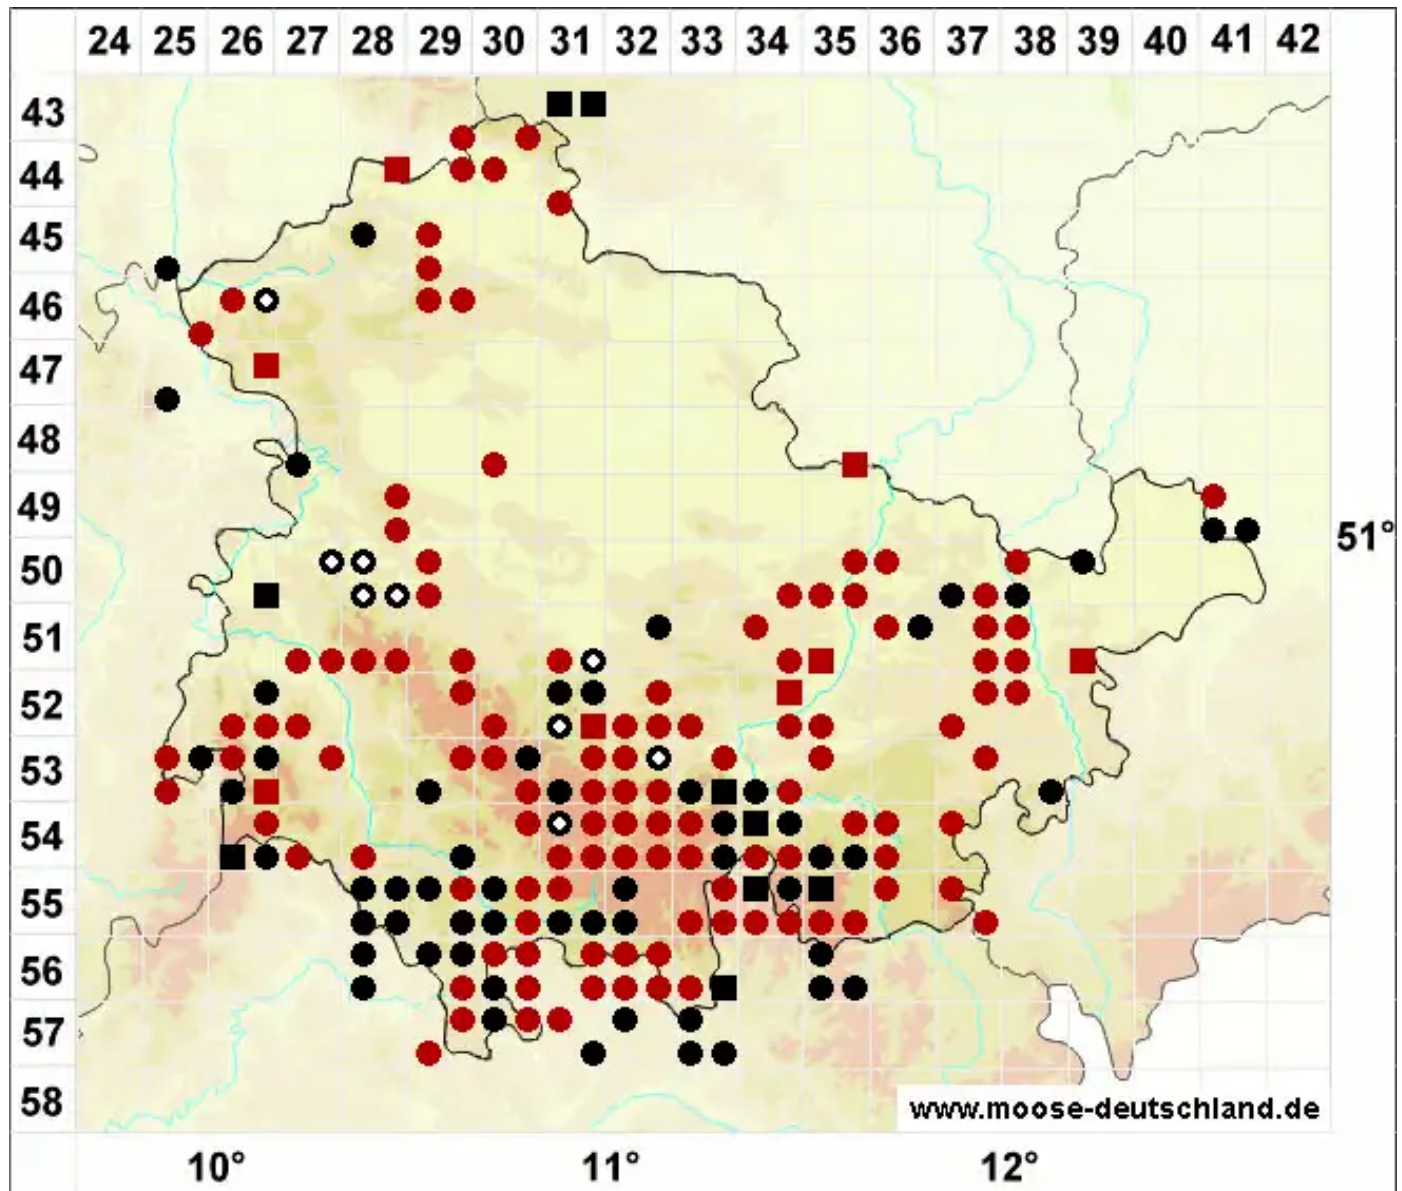

Orthotrichum speciosum Nees

Schönes Goldhaarmoos

Legende:

Symbole:

Ausgefülltes Symbol:
Zeitraum von 1980 bis heute (Aktuelle Angabe)

Leeres Symbol:
Zeitraum vor 1980 (Altangabe)

Quadrat: Herbarbeleg