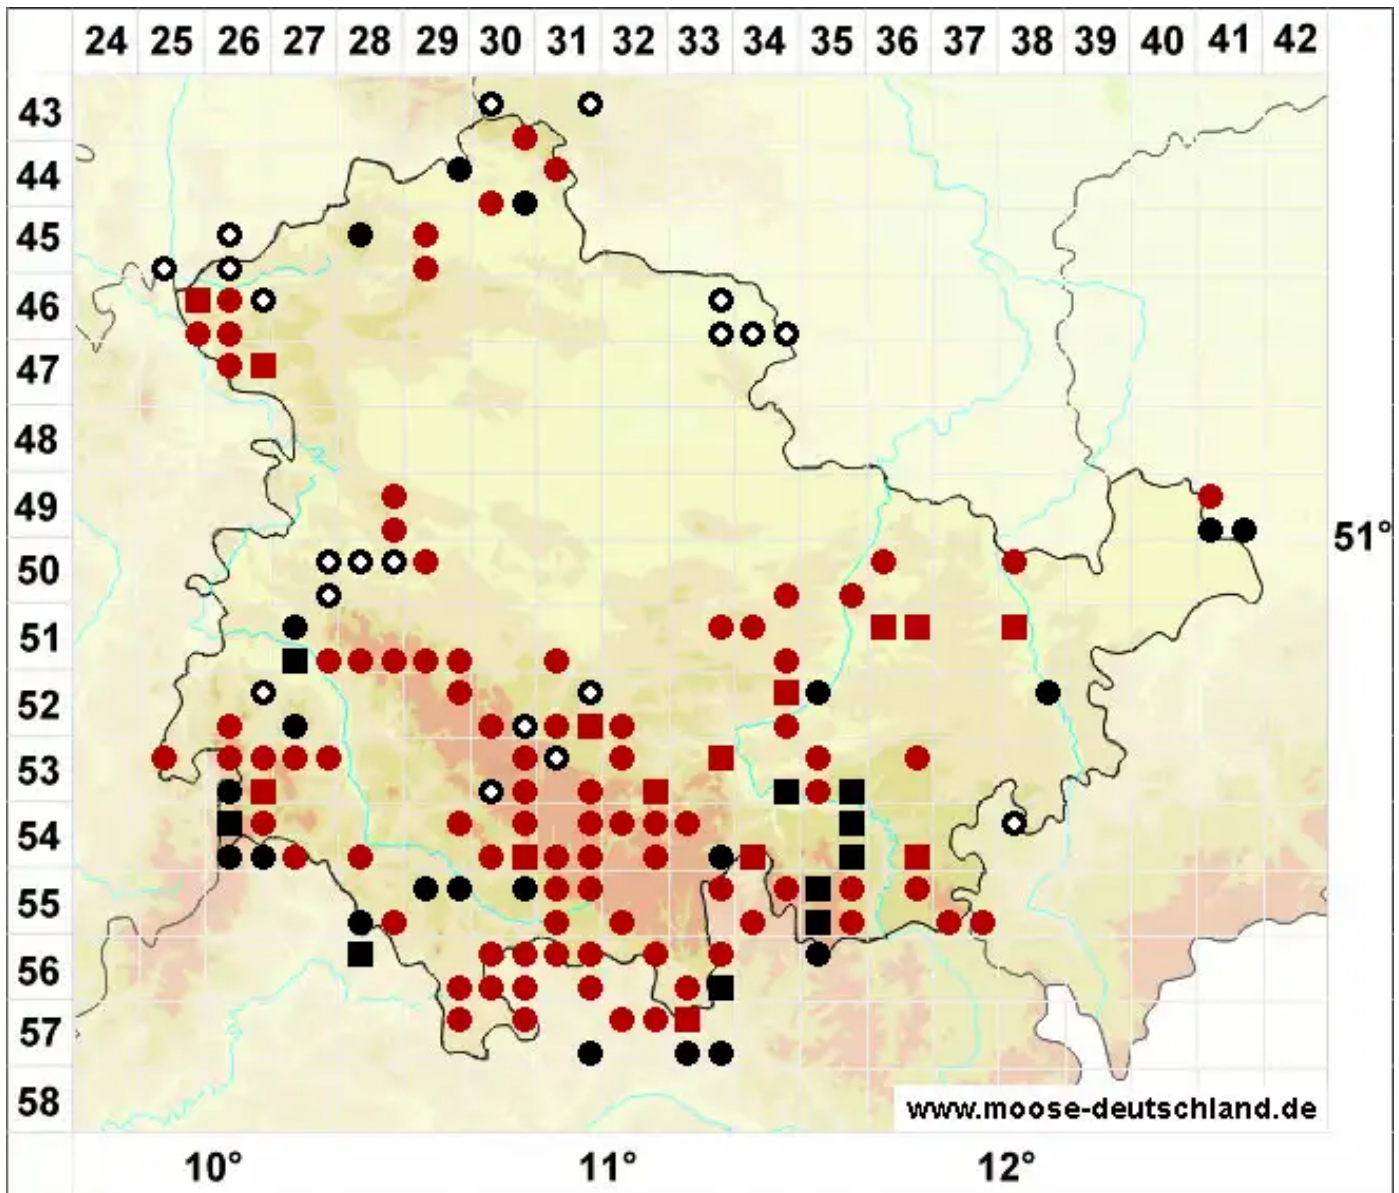

Orthotrichum striatum Hedw.

Glattfrüchtiges Goldhaarmoos

Legende:

- Symbole:**
- Ausgefülltes Symbol:
Zeitraum von 1980 bis heute (Aktuelle Angabe)
 - Leeres Symbol:
Zeitraum vor 1980 (Altangabe)
 - Quadrat: Herbarbeleg