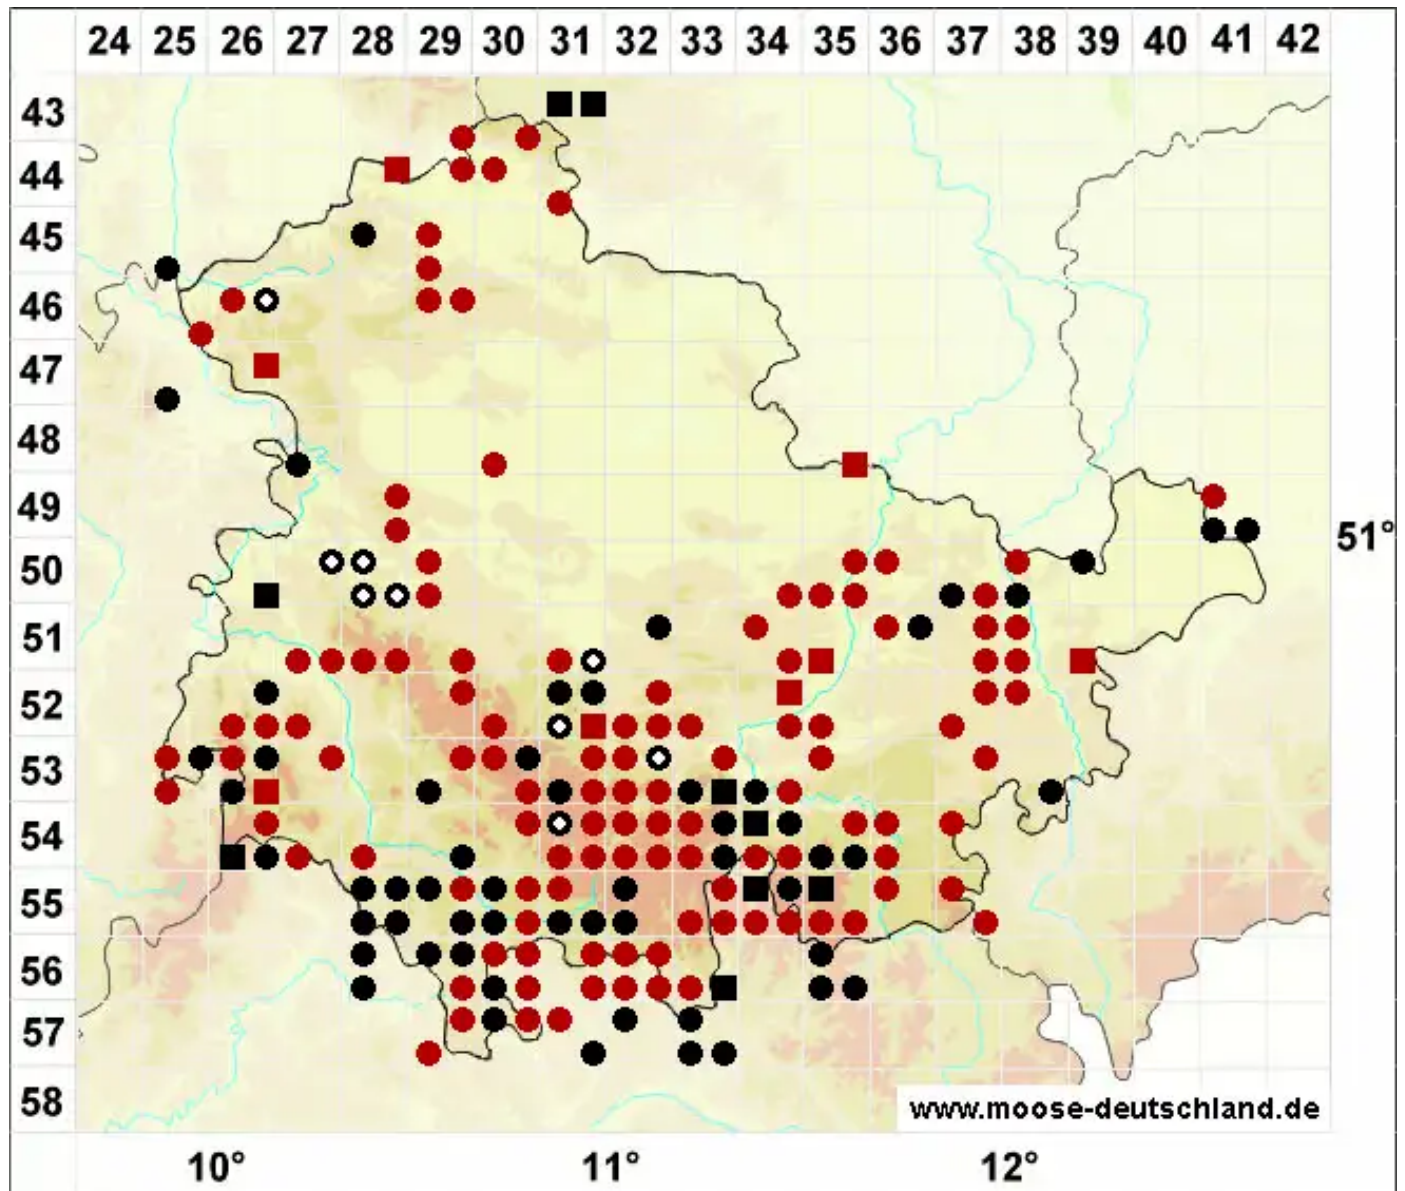

Orthotrichum speciosum Nees

Schönes Goldhaarmoos

Legende:

Symbole:
Ausgefülltes Symbol:
Zeitraum von 1980 bis heute (Aktuelle Angabe)
Leeres Symbol:
Zeitraum vor 1980 (Altangabe)
Quadrat: Herbarbeleg