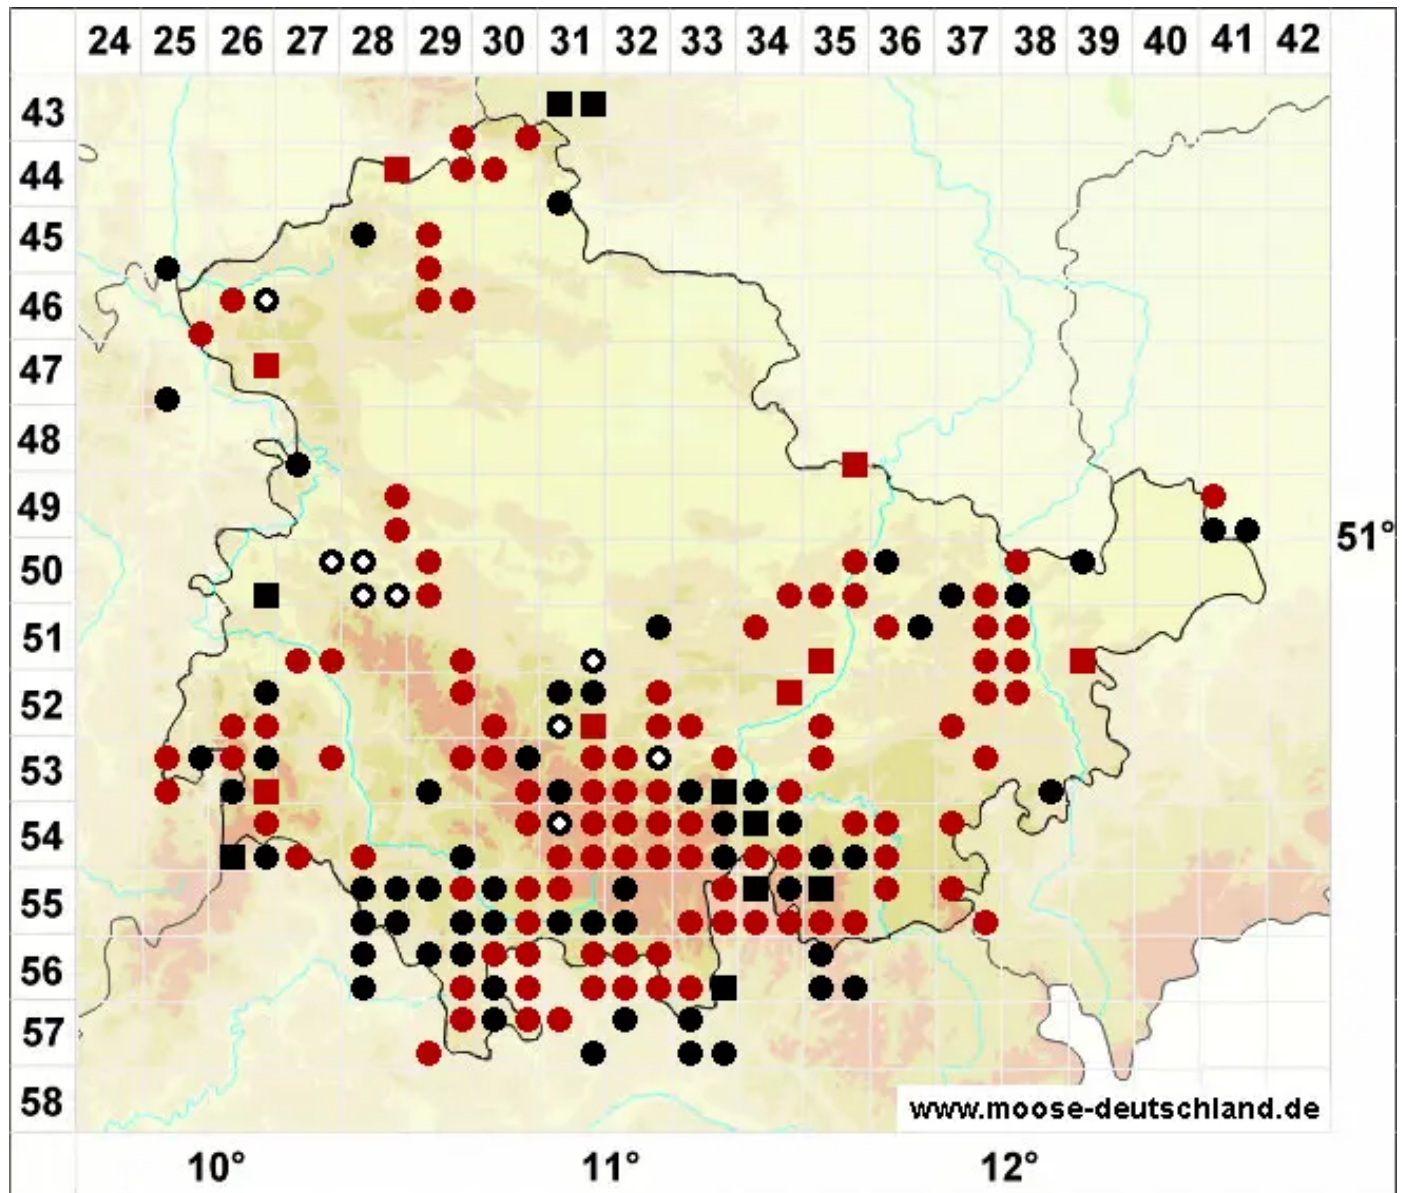

Orthotrichum speciosum Nees

Schönes Goldhaarmoos

Legende:

- Symbole:**
- Ausgefülltes Symbol:
Zeitraum von 1980 bis heute (Aktuelle Angabe)
 - Leeres Symbol:
Zeitraum vor 1980 (Altangabe)
 - Quadrat: Herbarbeleg