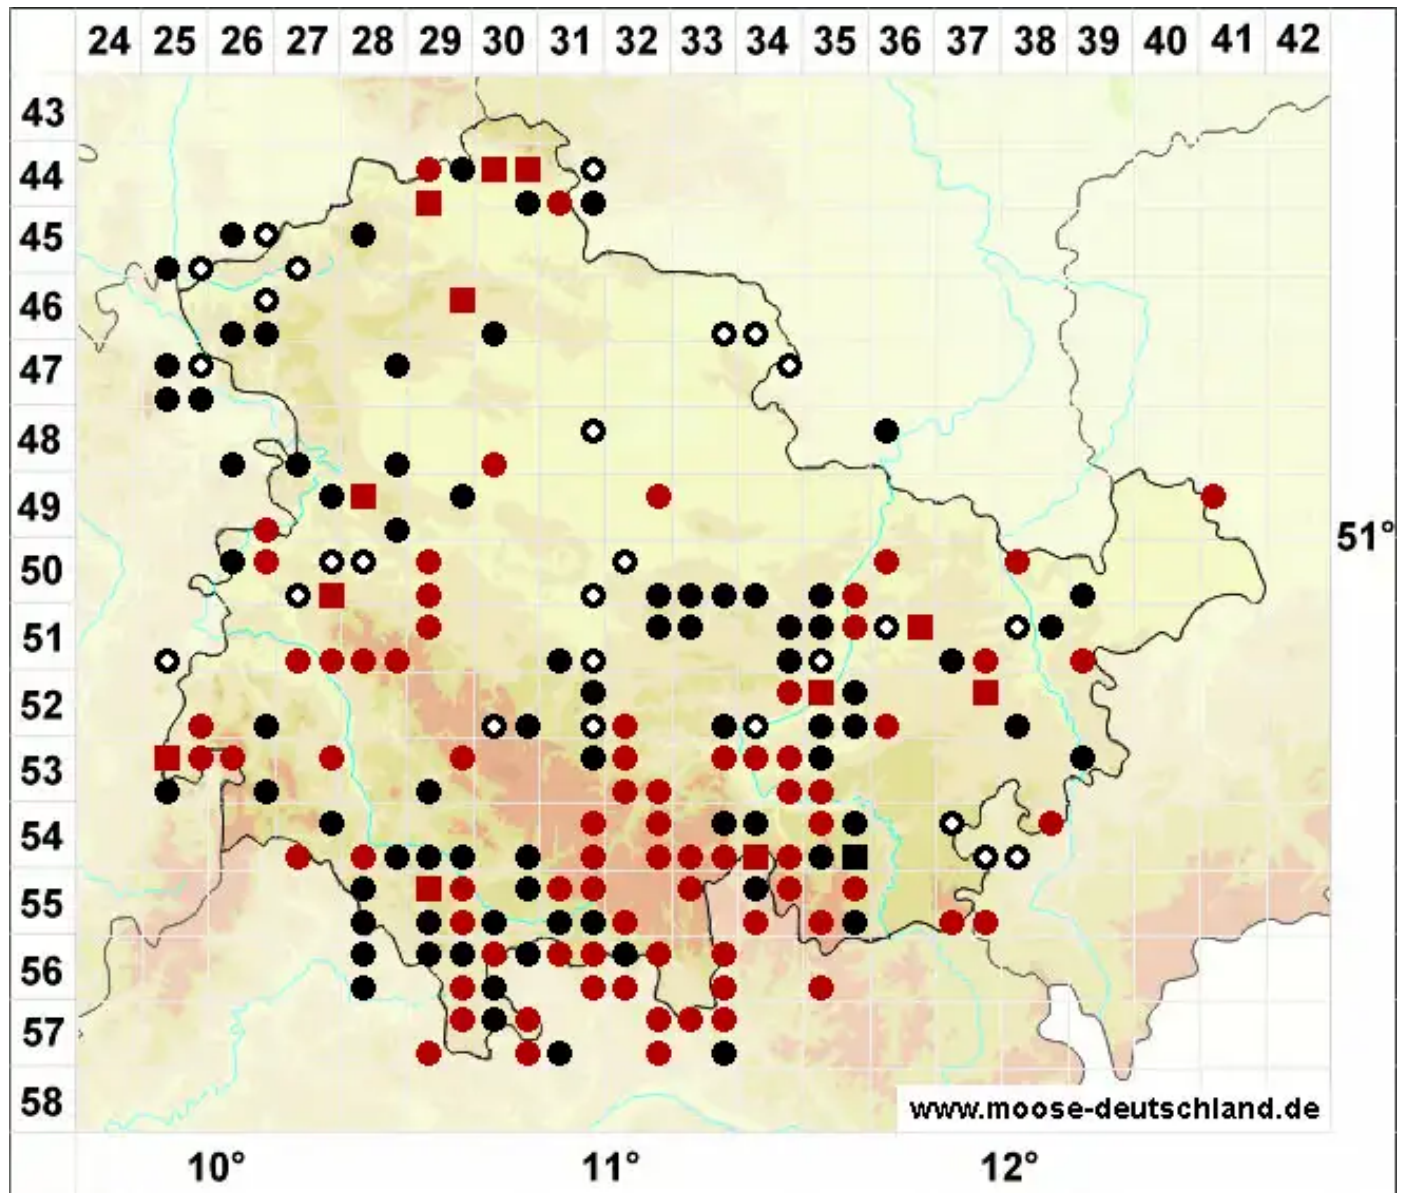

Orthotrichum obtusifolium Brid.

Stumpfblättriges Goldhaarmoos

Legende:

Symbole:
Ausgefülltes Symbol:
Zeitraum von 1980 bis heute (Aktuelle Angabe)
Leeres Symbol:
Zeitraum vor 1980 (Altangabe)
Quadrat: Herbarbeleg