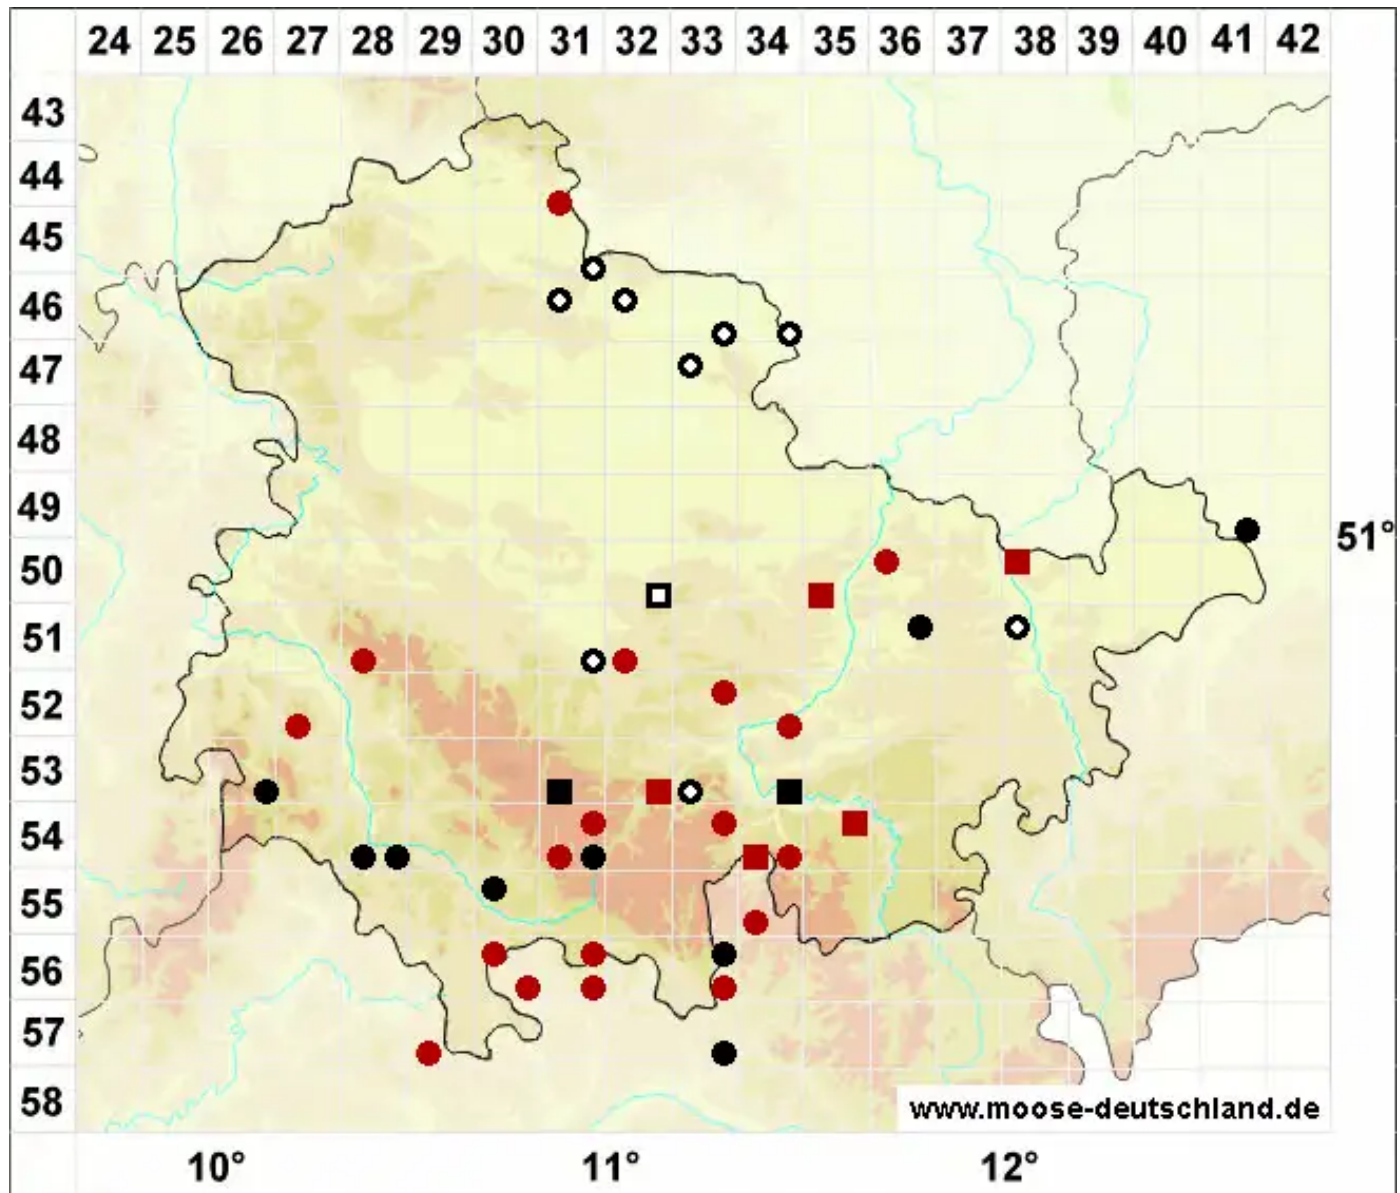

Orthotrichum patens Bruch ex Brid.

Weitmündiges Goldhaarmoos

Legende:

- Symbole:**
- Ausgefülltes Symbol:
Zeitraum von 1980 bis heute (Aktuelle Angabe)
 - Leeres Symbol:
Zeitraum vor 1980 (Altangabe)
 - Quadrat: Herbarbeleg