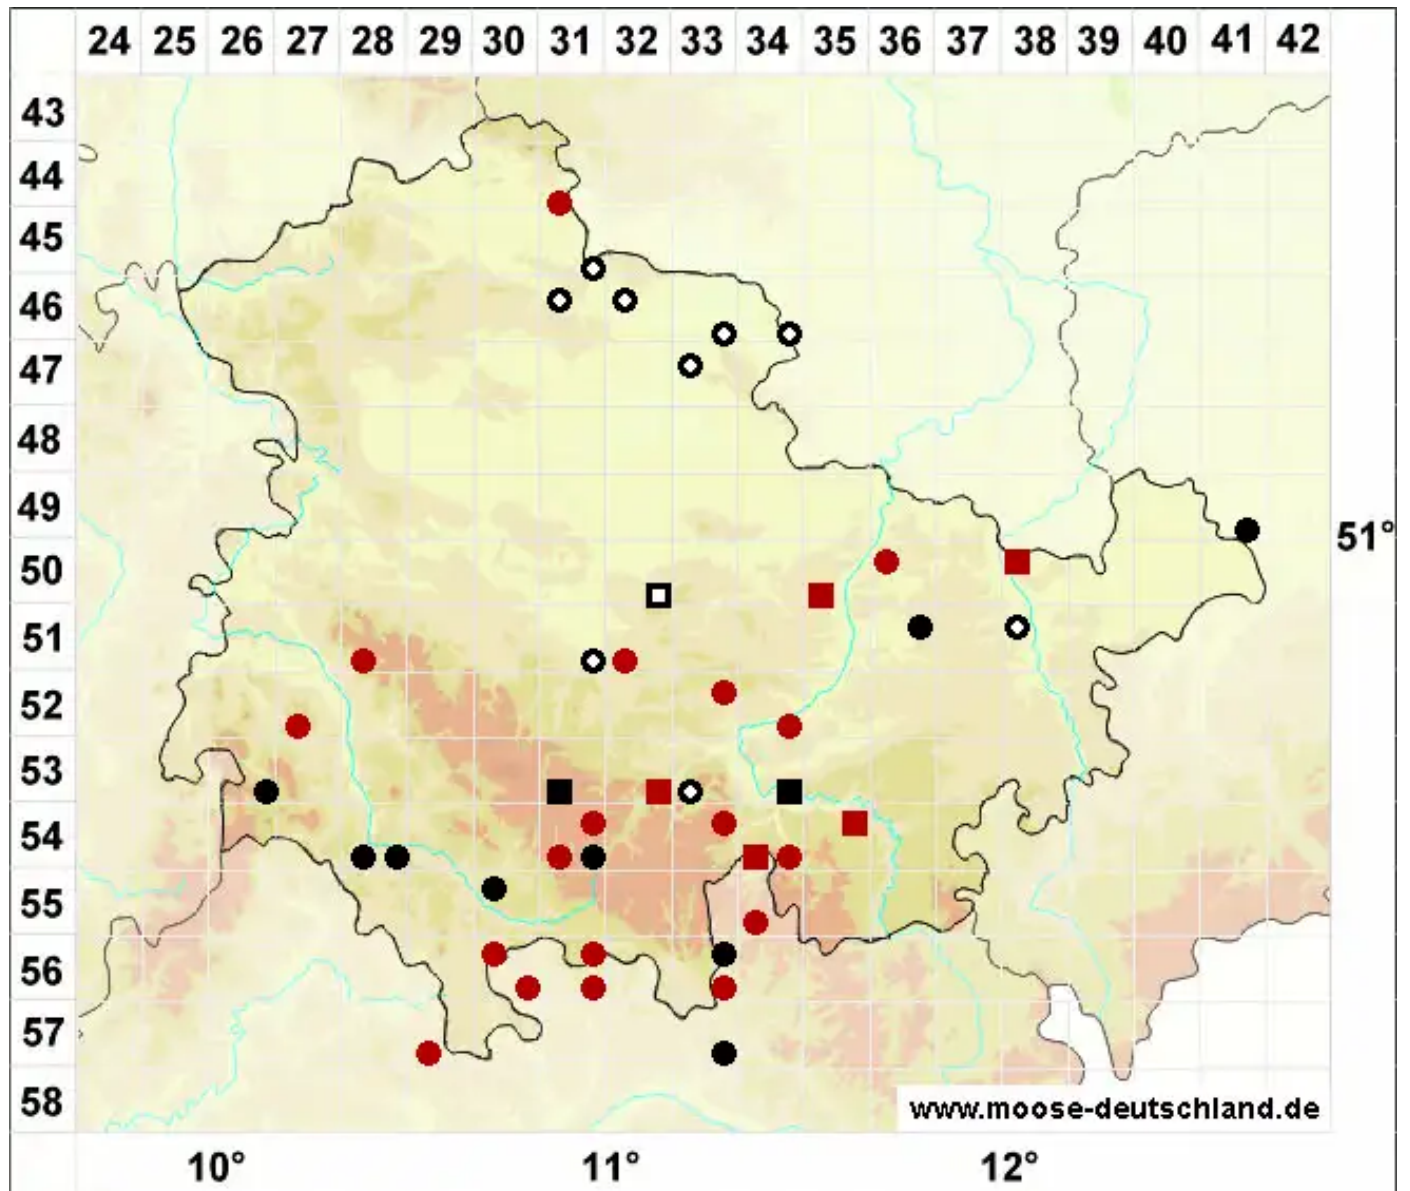

Orthotrichum patens Bruch ex Brid.

Weitmündiges Goldhaarmoos

Legende:

- Symbole:**
- Ausgefülltes Symbol:
Zeitraum von 1980 bis heute (Aktuelle Angabe)
 - Leeres Symbol:
Zeitraum vor 1980 (Altangabe)
 - Quadrat: Herbarbeleg