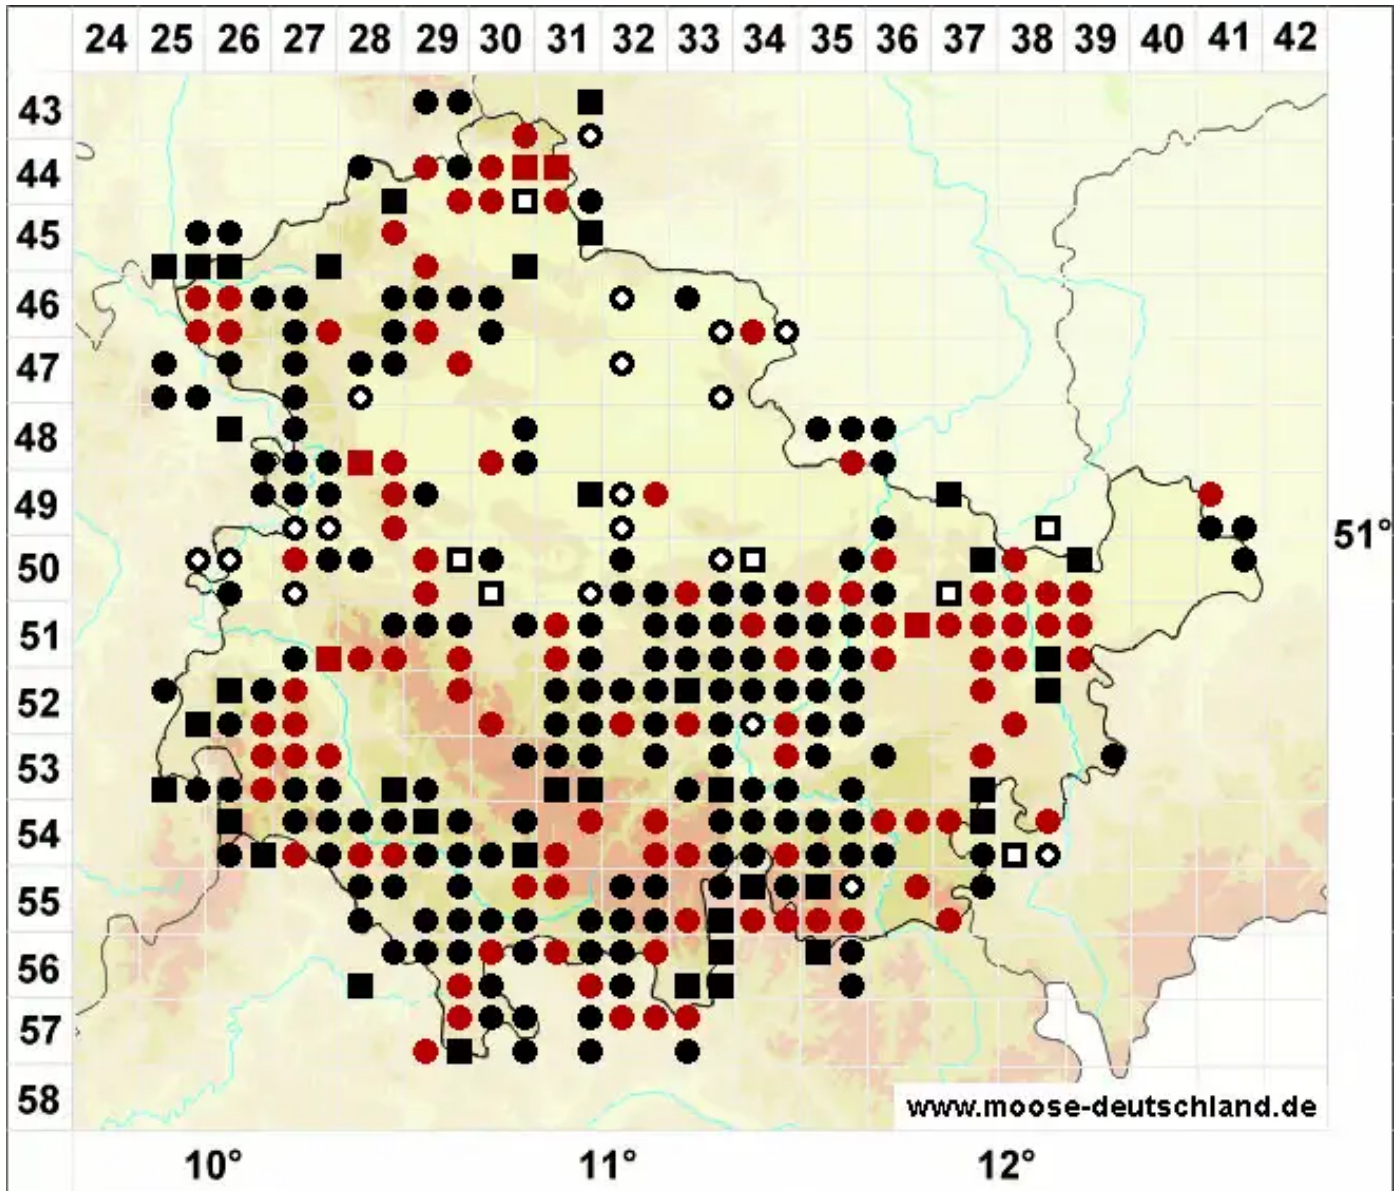

# Orthotrichum pumilum Sw.

Zwerg-Goldhaarmoos

Legende:

- Symbole:**
- Ausgefülltes Symbol:  
Zeitraum von 1980 bis heute (Aktuelle Angabe)
  - Leeres Symbol:  
Zeitraum vor 1980 (Altangabe)
  - Quadrat: Herbarbeleg