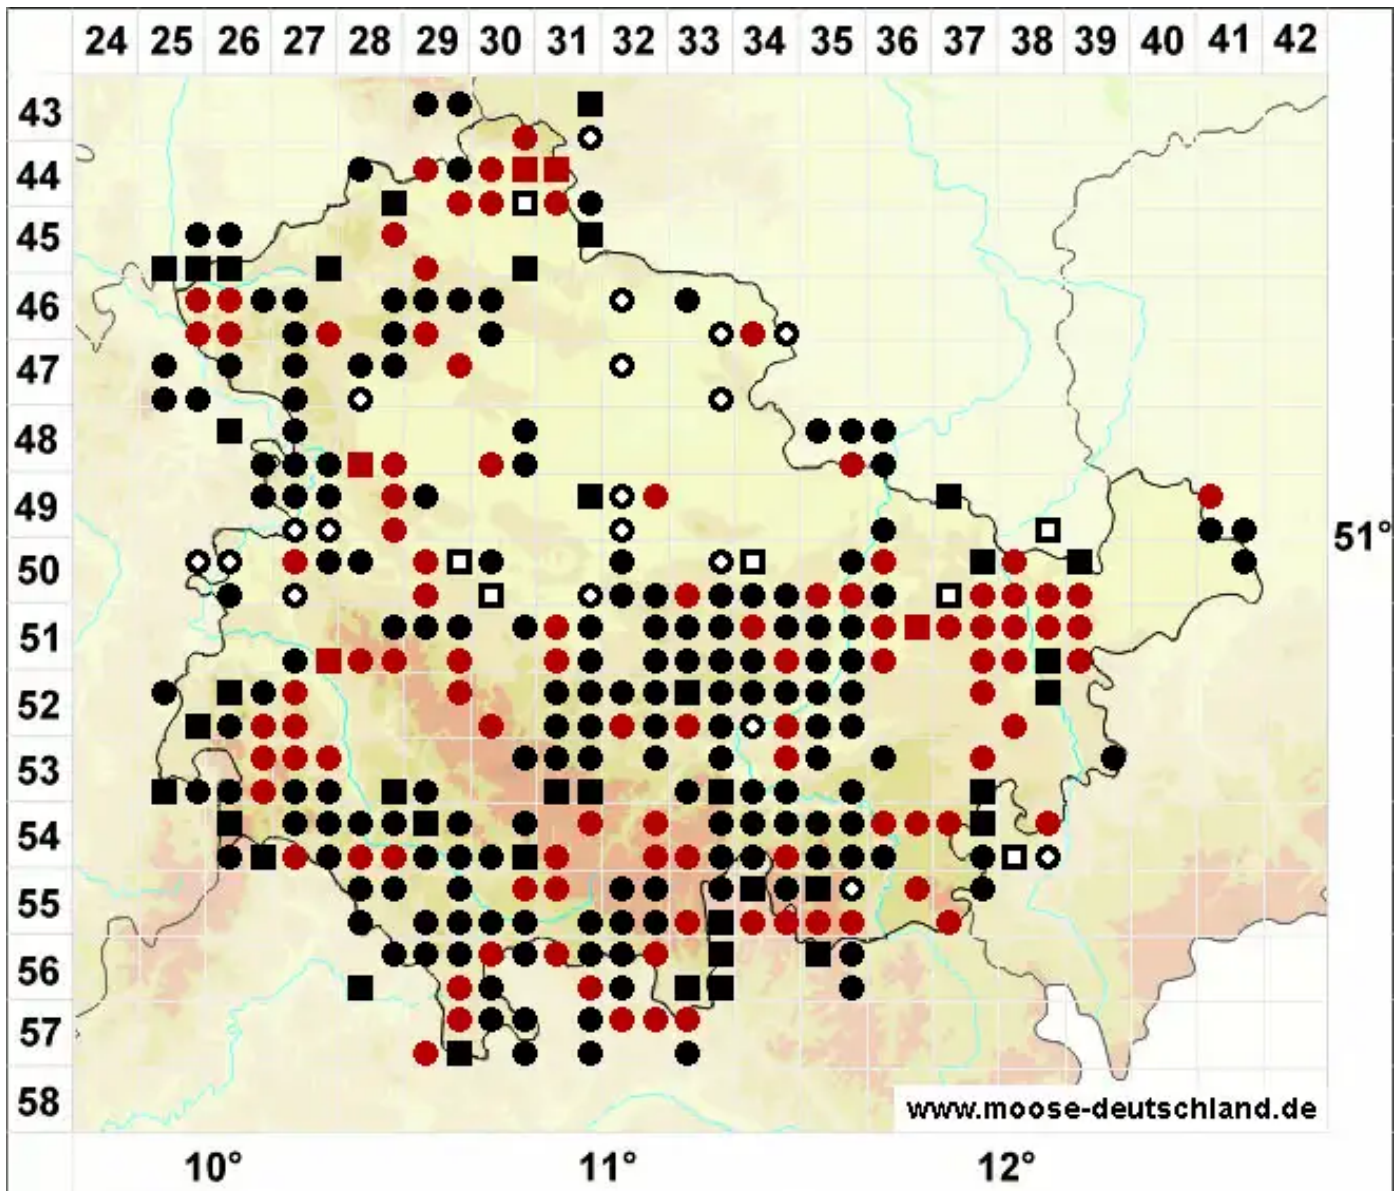

Orthotrichum pumilum Sw.

Zwerg-Goldhaarmoos

Legende:

- Symbole:**
- Ausgefülltes Symbol:
Zeitraum von 1980 bis heute (Aktuelle Angabe)
 - Leeres Symbol:
Zeitraum vor 1980 (Altangabe)
 - Quadrat: Herbarbeleg