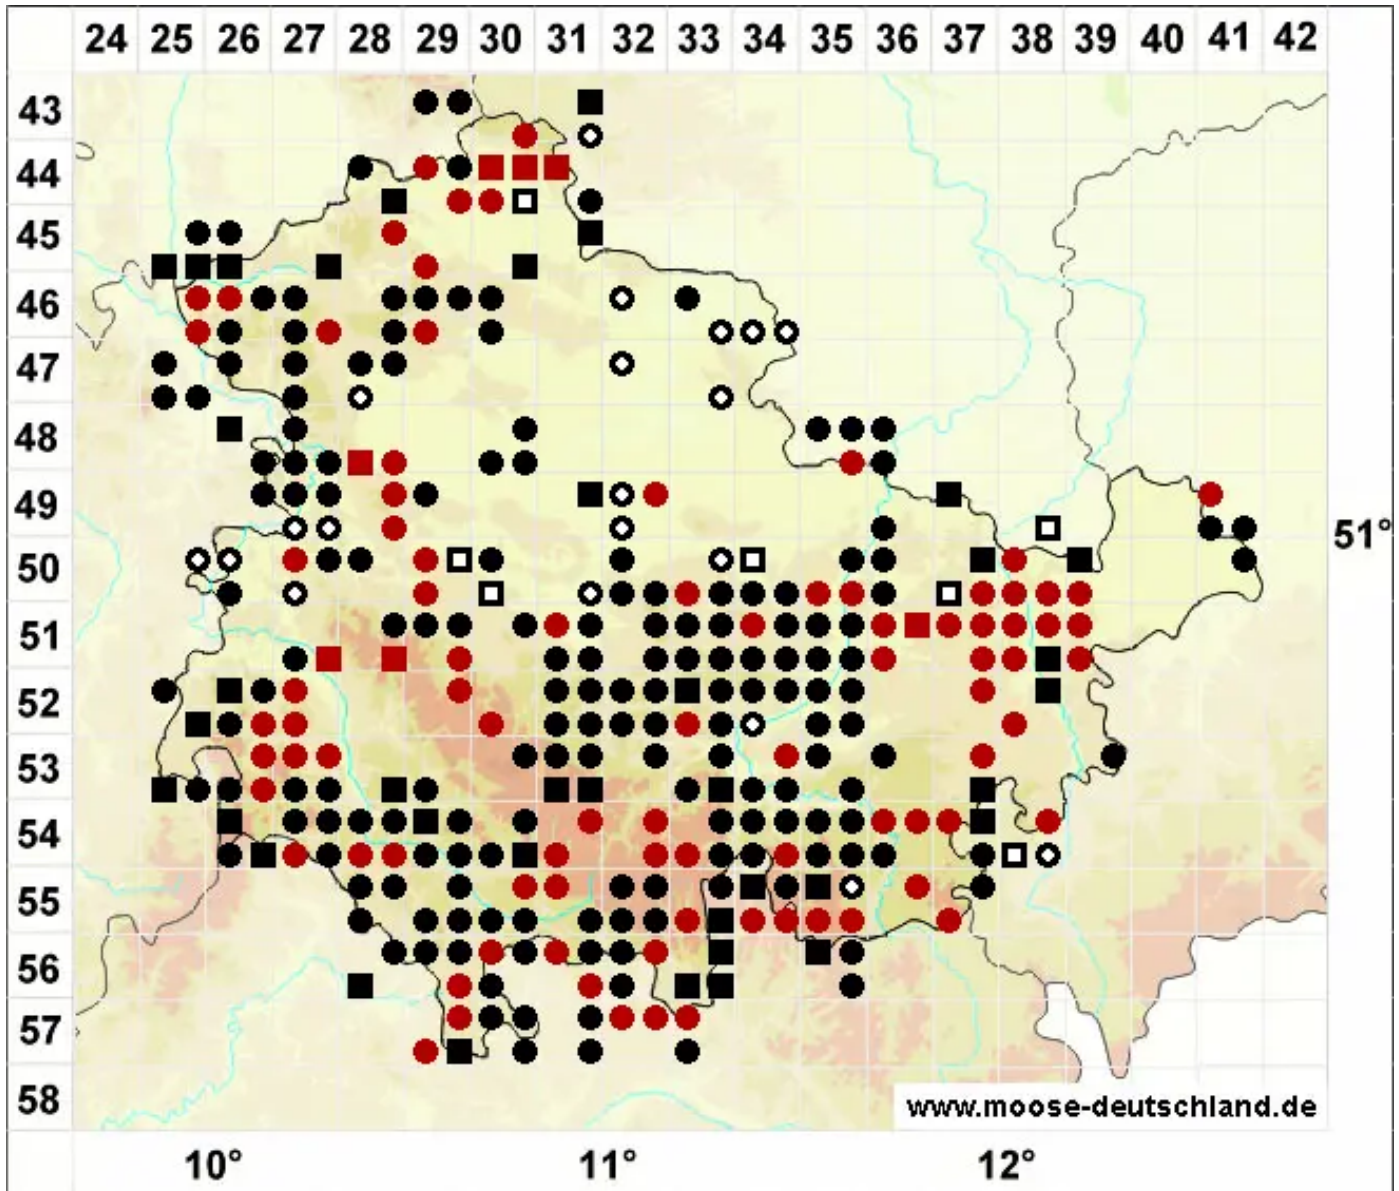

Orthotrichum pumilum Sw.

Zwerg-Goldhaarmoos

Legende:

- Symbole:**
- Ausgefülltes Symbol:
Zeitraum von 1980 bis heute (Aktuelle Angabe)
 - Leeres Symbol:
Zeitraum vor 1980 (Altangabe)
 - Quadrat: Herbarbeleg