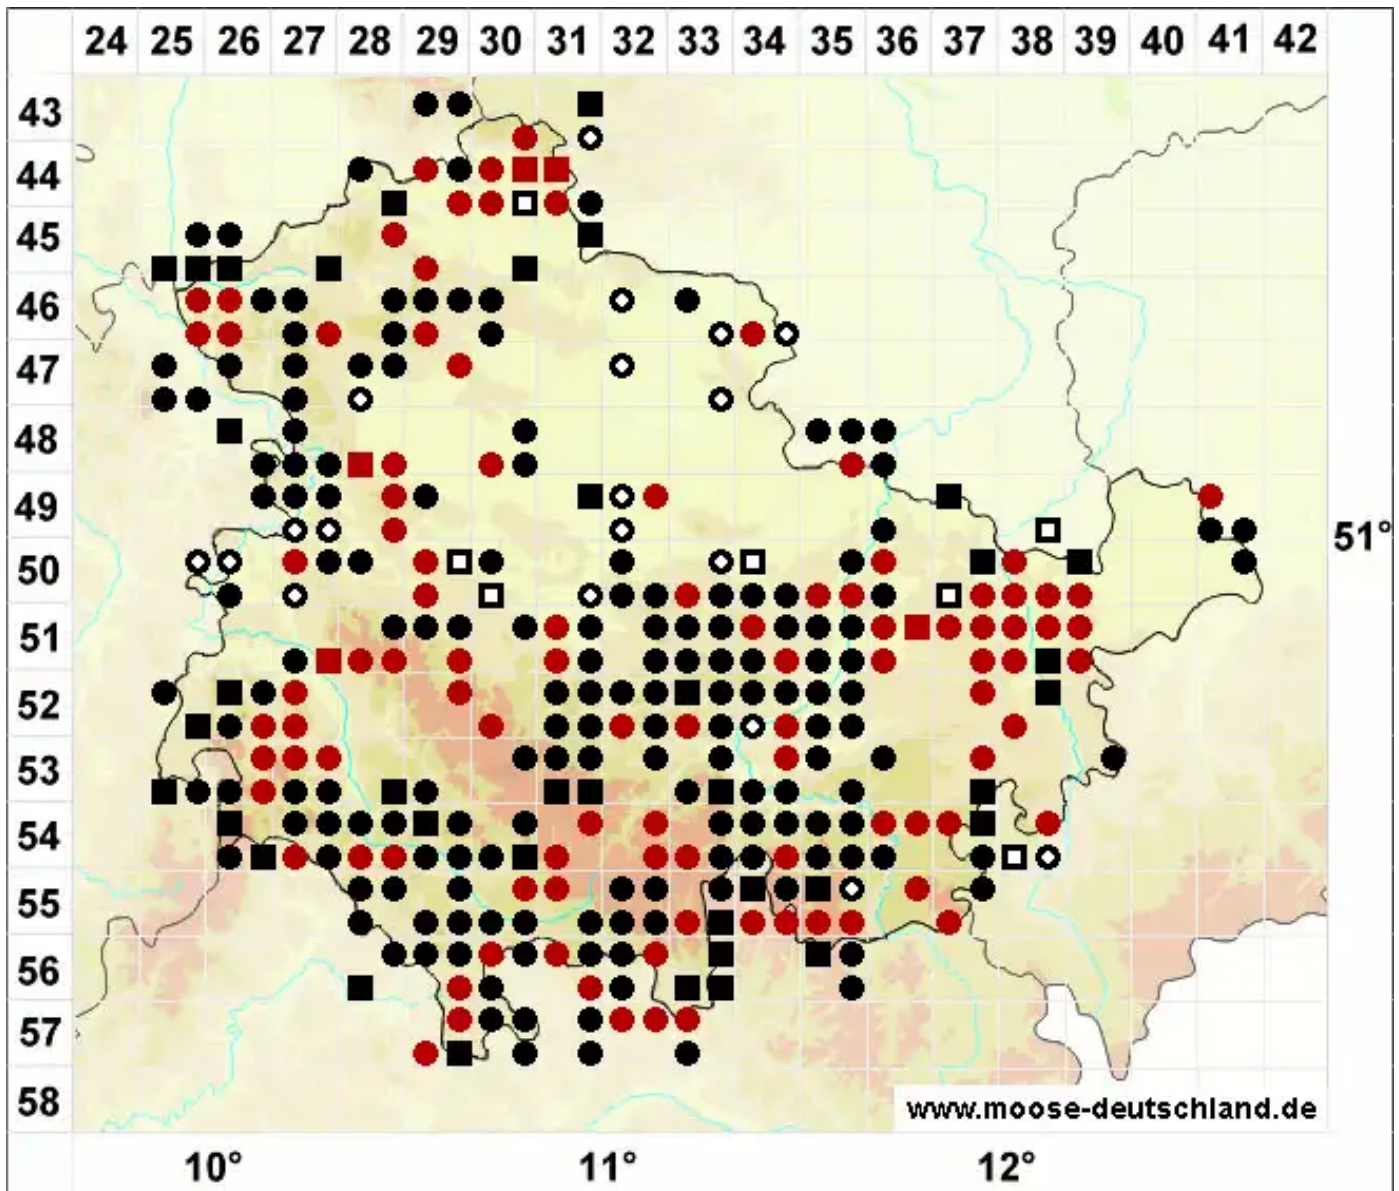

Orthotrichum pumilum Sw.

Zwerg-Goldhaarmoos

Legende:

- Symbole:**
- Ausgefülltes Symbol:
Zeitraum von 1980 bis heute (Aktuelle Angabe)
 - Leeres Symbol:
Zeitraum vor 1980 (Altangabe)
 - Quadrat: Herbarbeleg