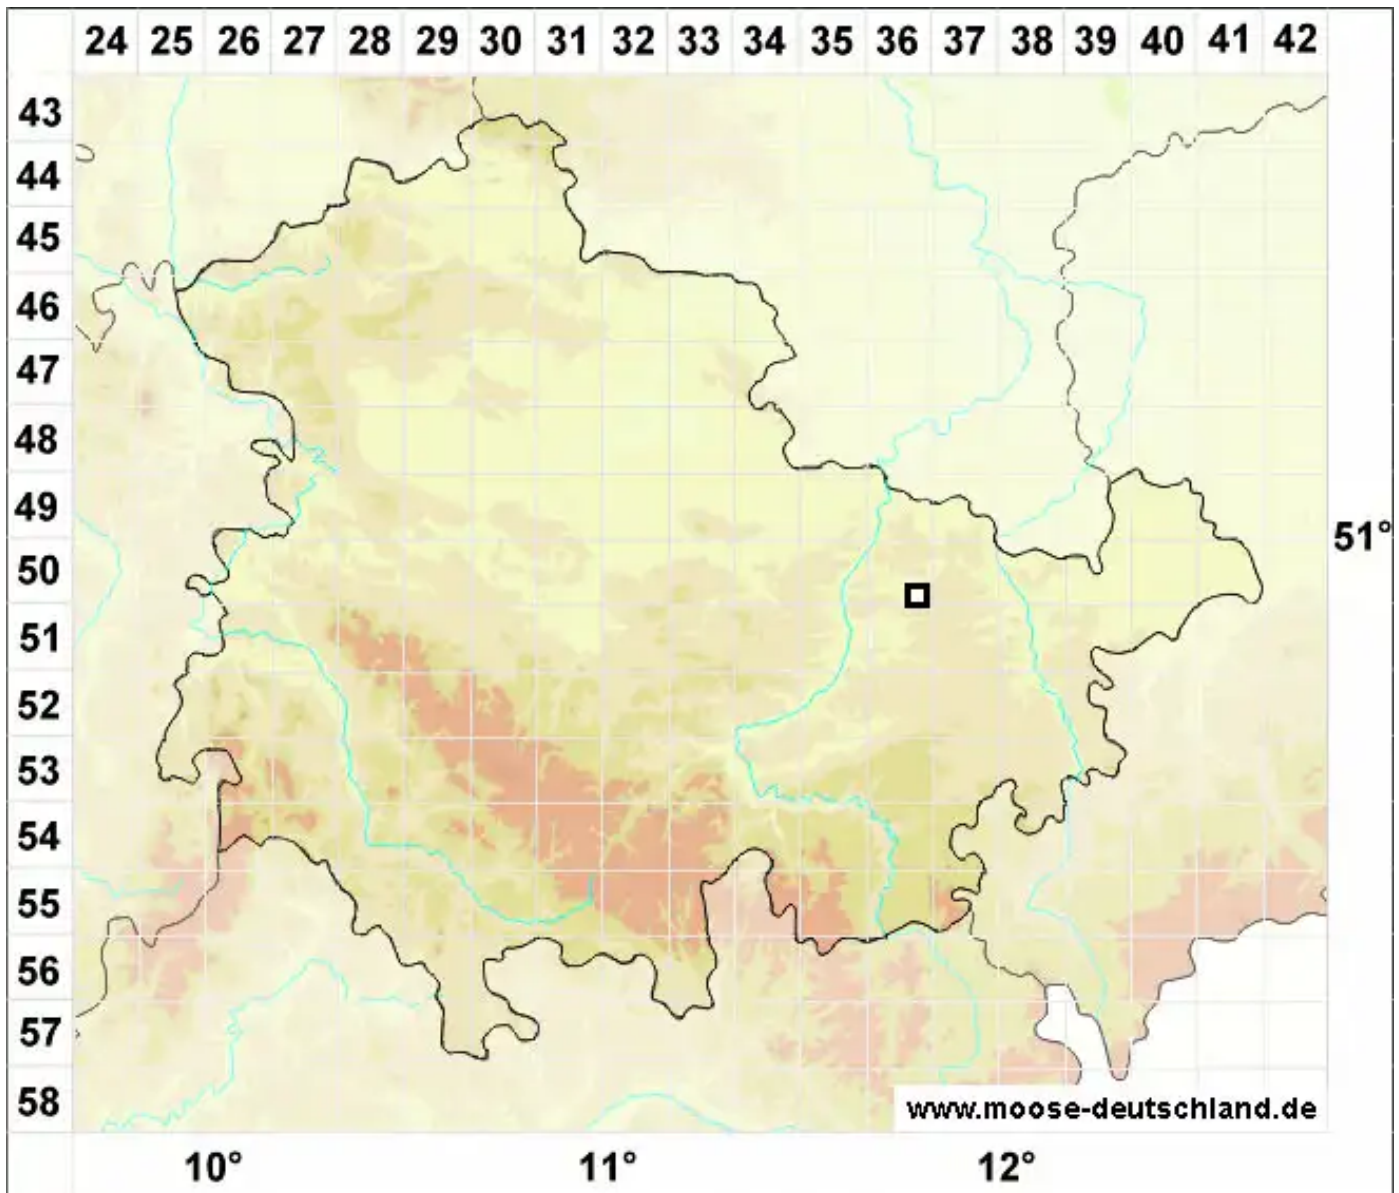

Orthotrichum rivulare Turner

Bach-Goldhaarmoos

Legende:

- Symbole:**
- Ausgefülltes Symbol:
Zeitraum von 1980 bis heute (Aktuelle Angabe)
 - Leeres Symbol:
Zeitraum vor 1980 (Altangabe)
 - Quadrat: Herbarbeleg