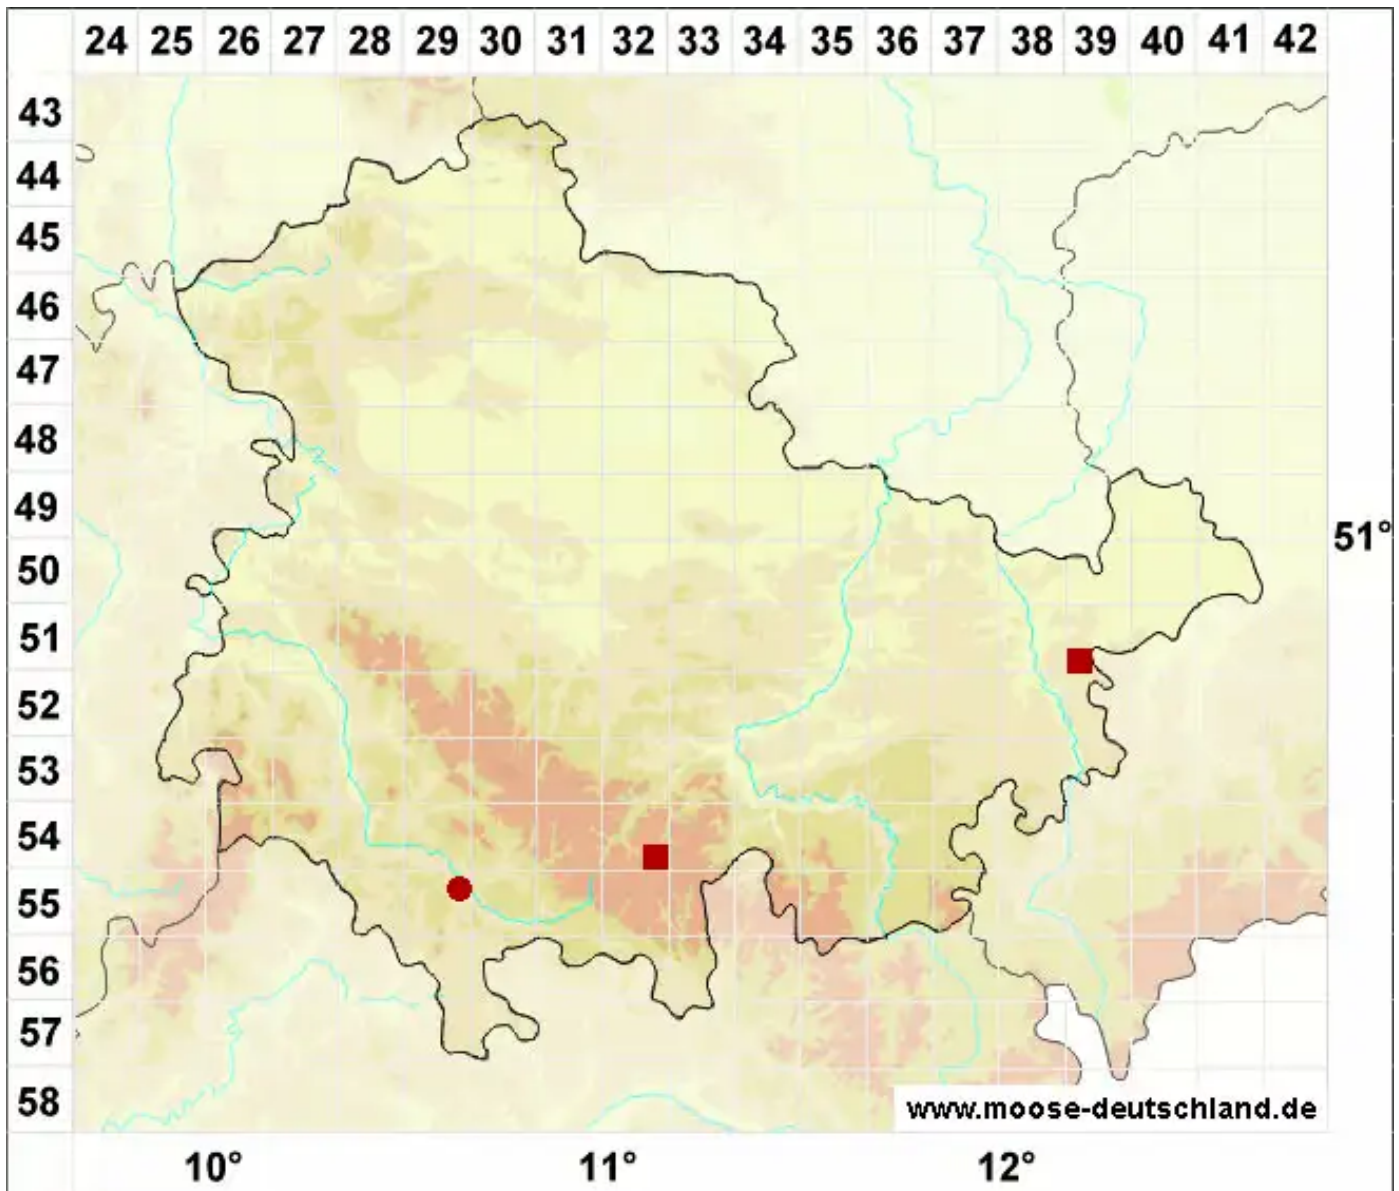

# Orthotrichum rogeri Brid.

Großsporiges Goldhaarmoos, Rogers Goldhaarmoos, Rogers Kapuzenmoos

Legende:

**Symbole:**

Ausgefülltes Symbol:  
Zeitraum von 1980 bis heute (Aktuelle Angabe)

Leeres Symbol:  
Zeitraum vor 1980 (Altangabe)

Quadrat: Herbarbeleg