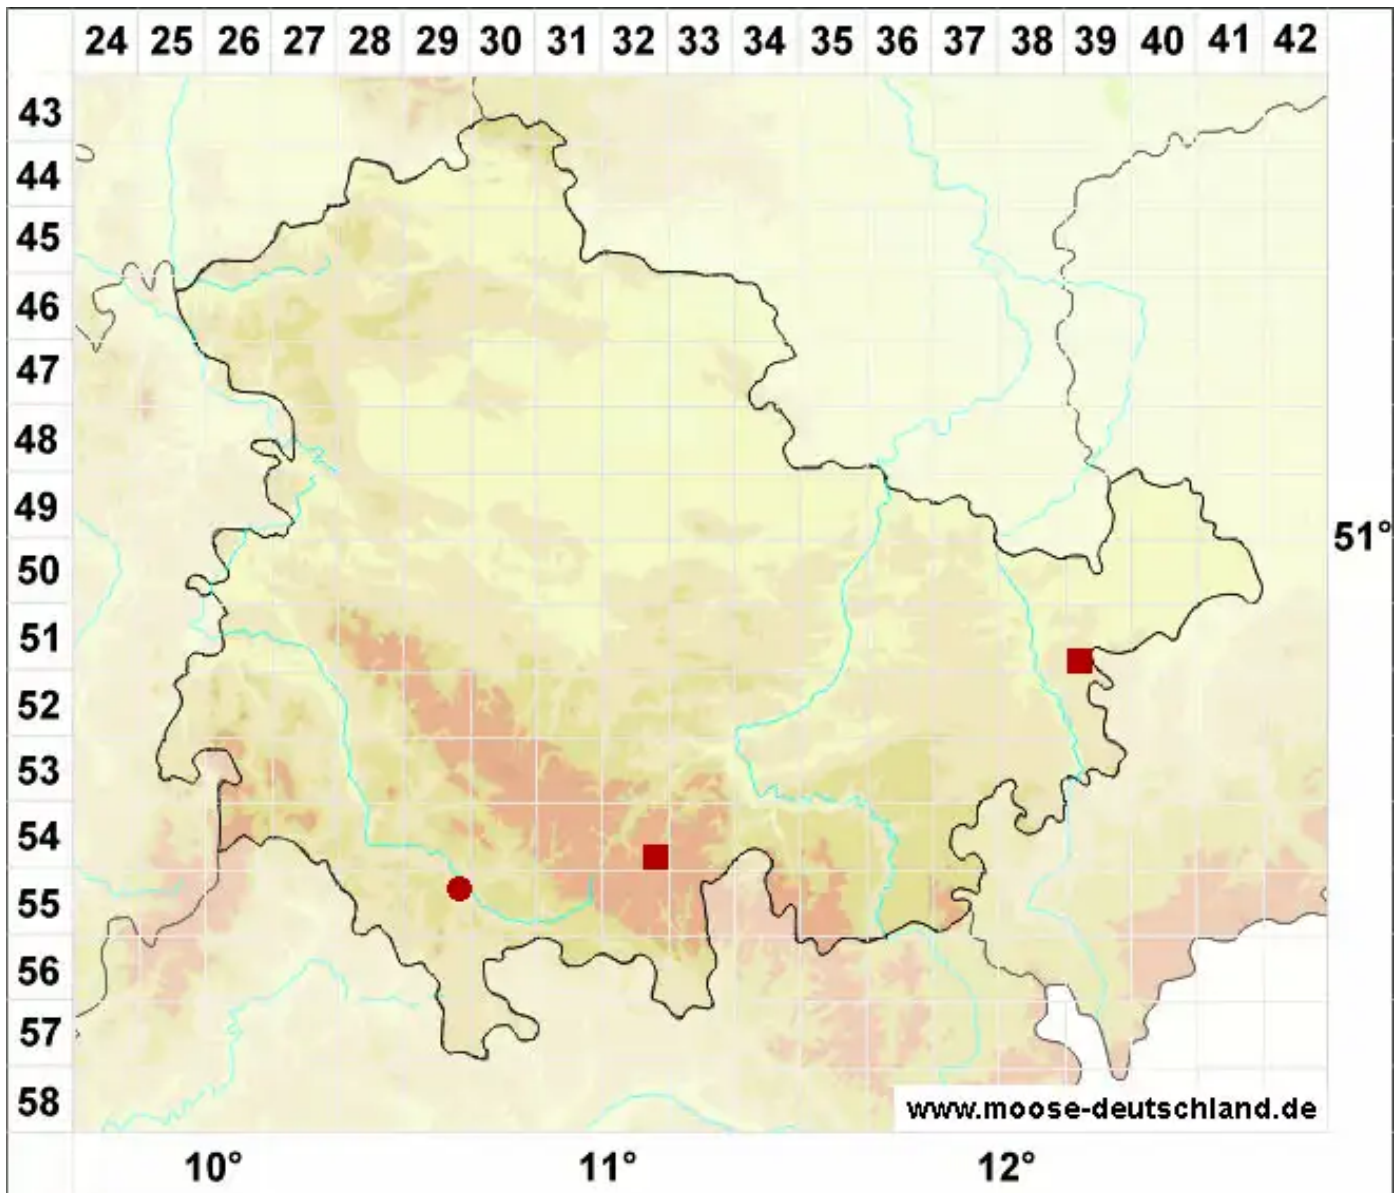

Orthotrichum rogeri Brid.

Großsporiges Goldhaarmoos, Rogers Goldhaarmoos, Rogers Kapuzenmoos

Legende:

Symbole:

Ausgefülltes Symbol:
Zeitraum von 1980 bis heute (Aktuelle Angabe)

Leeres Symbol:
Zeitraum vor 1980 (Altangabe)

Quadrat: Herbarbeleg