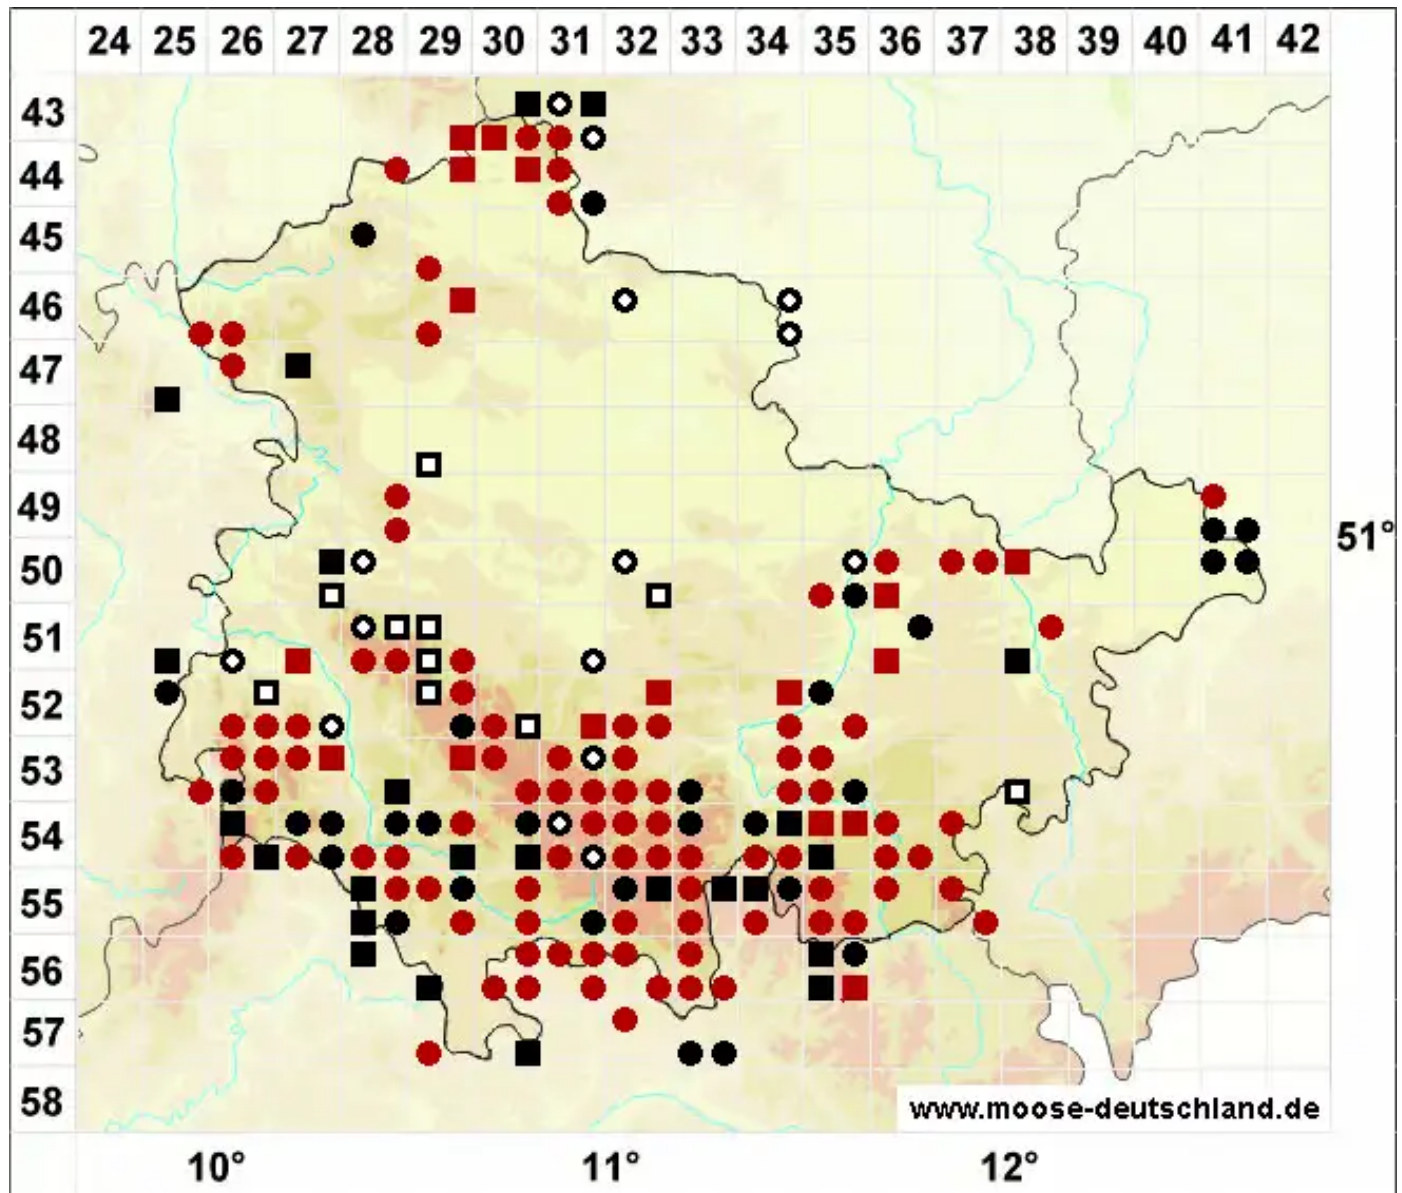

# Orthotrichum stramineum Hornsch. ex Brid.

Gelbhaubiges Goldhaarmoos

Legende:

- Symbole:**
- Ausgefülltes Symbol:  
Zeitraum von 1980 bis heute (Aktuelle Angabe)
  - Leeres Symbol:  
Zeitraum vor 1980 (Altangabe)
  - Quadrat: Herbarbeleg