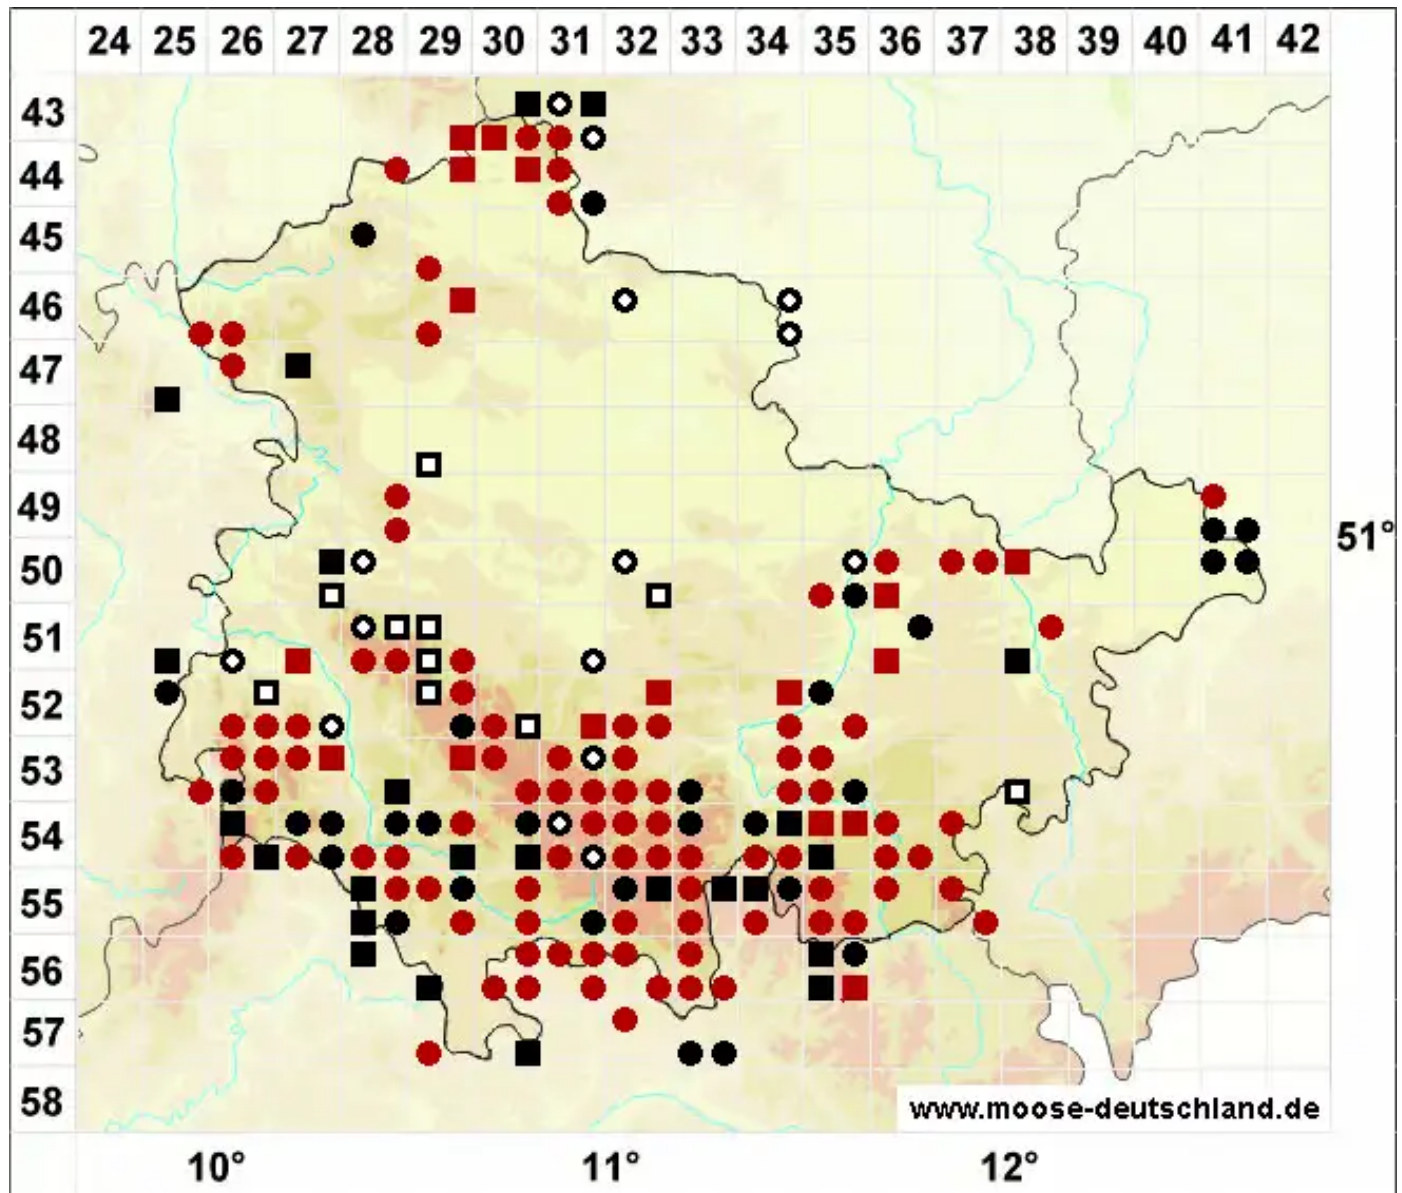

Orthotrichum stramineum Hornsch. ex Brid.

Gelbhaubiges Goldhaarmoos

Legende:

- Symbole:**
- Ausgefülltes Symbol:
Zeitraum von 1980 bis heute (Aktuelle Angabe)
 - Leeres Symbol:
Zeitraum vor 1980 (Altangabe)
 - Quadrat: Herbarbeleg