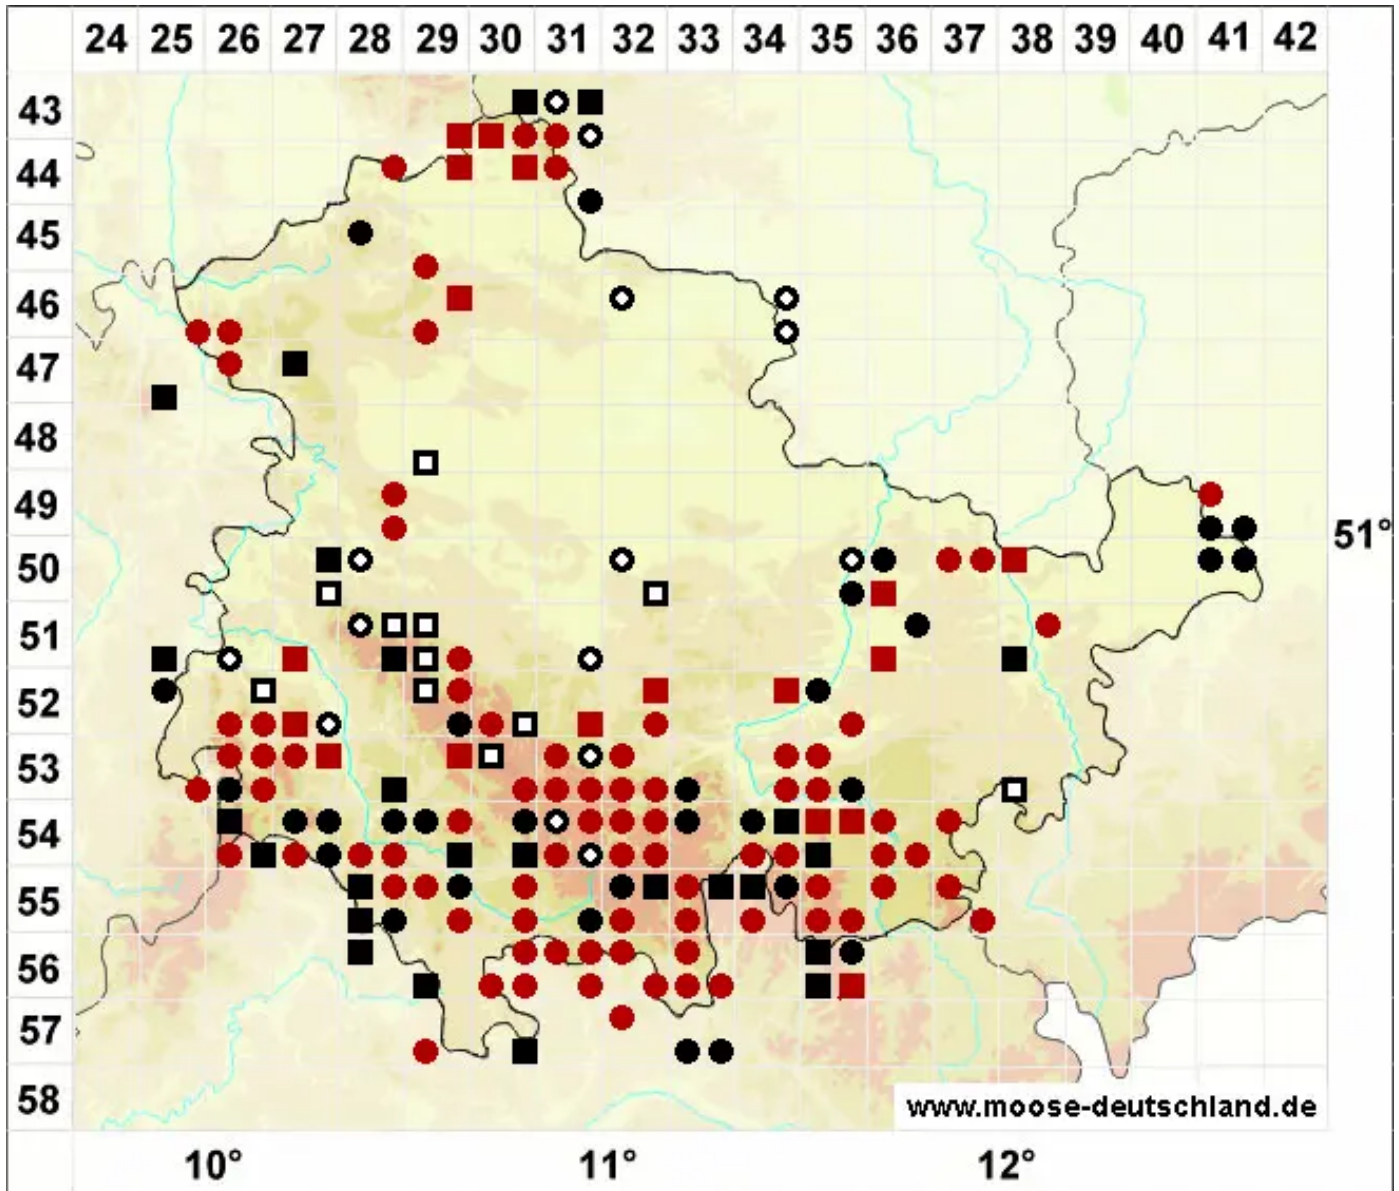

Orthotrichum stramineum Hornsch. ex Brid.

Gelbhaubiges Goldhaarmoos

Legende:

Symbole:

Ausgefülltes Symbol:
Zeitraum von 1980 bis heute (Aktuelle Angabe)

Leeres Symbol:
Zeitraum vor 1980 (Altangabe)

Quadrat: Herbarbeleg