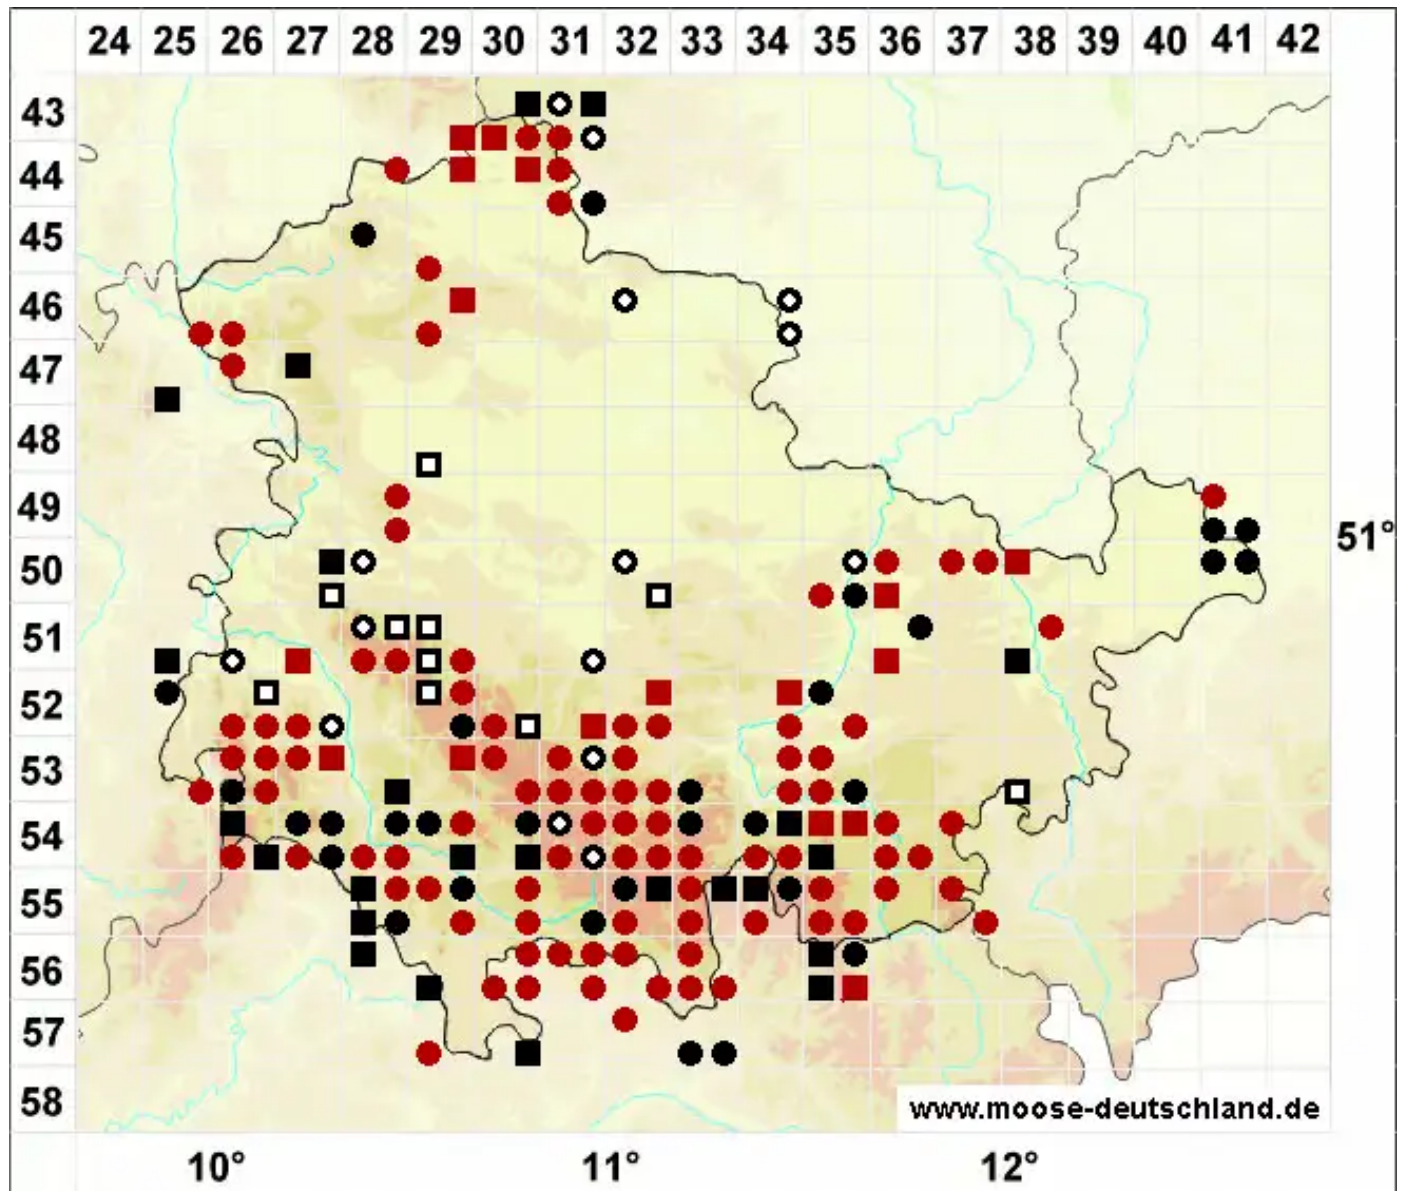

Orthotrichum stramineum Hornsch. ex Brid.

Gelbhaubiges Goldhaarmoos

Legende:

- Symbole:**
- Ausgefülltes Symbol:
Zeitraum von 1980 bis heute (Aktuelle Angabe)
 - Leeres Symbol:
Zeitraum vor 1980 (Altangabe)
 - Quadrat: Herbarbeleg