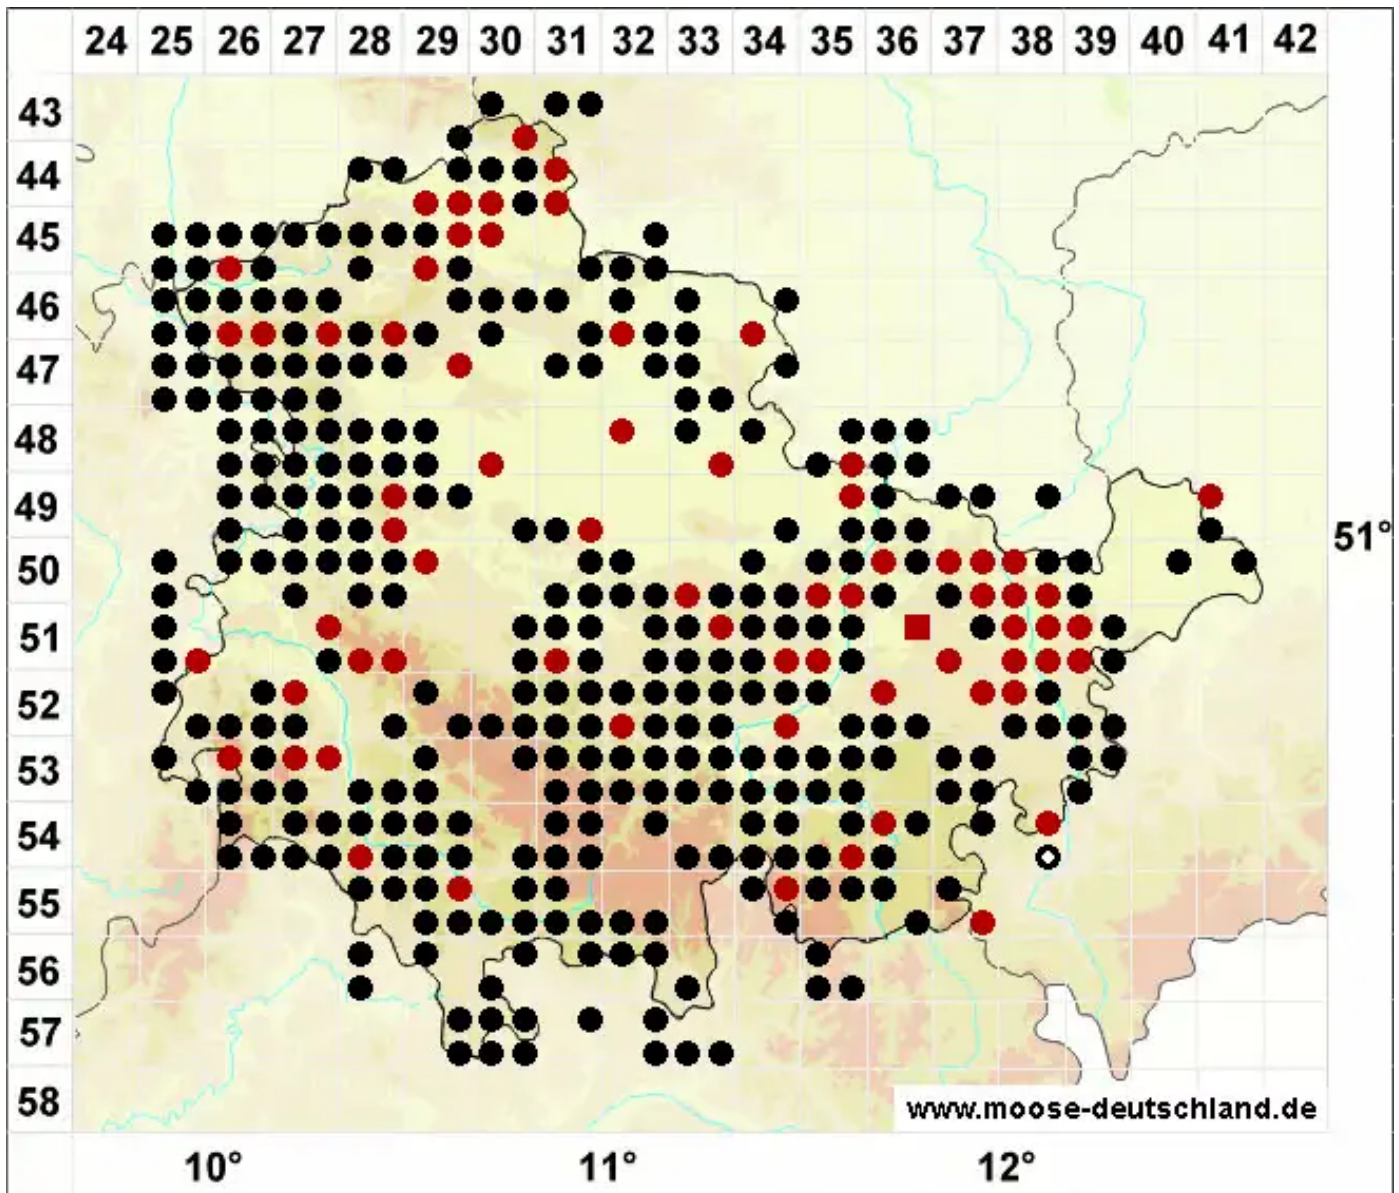

Orthotrichum anomalum Hedw.

Mauer-Goldhaarmoos, Stein-Goldhaarmoos

Legende:

- Symbole:**
Ausgefülltes Symbol:
Zeitraum von 1980 bis heute (Aktuelle Angabe)
Leeres Symbol:
Zeitraum vor 1980 (Altangabe)
Quadrat: Herbarbeleg