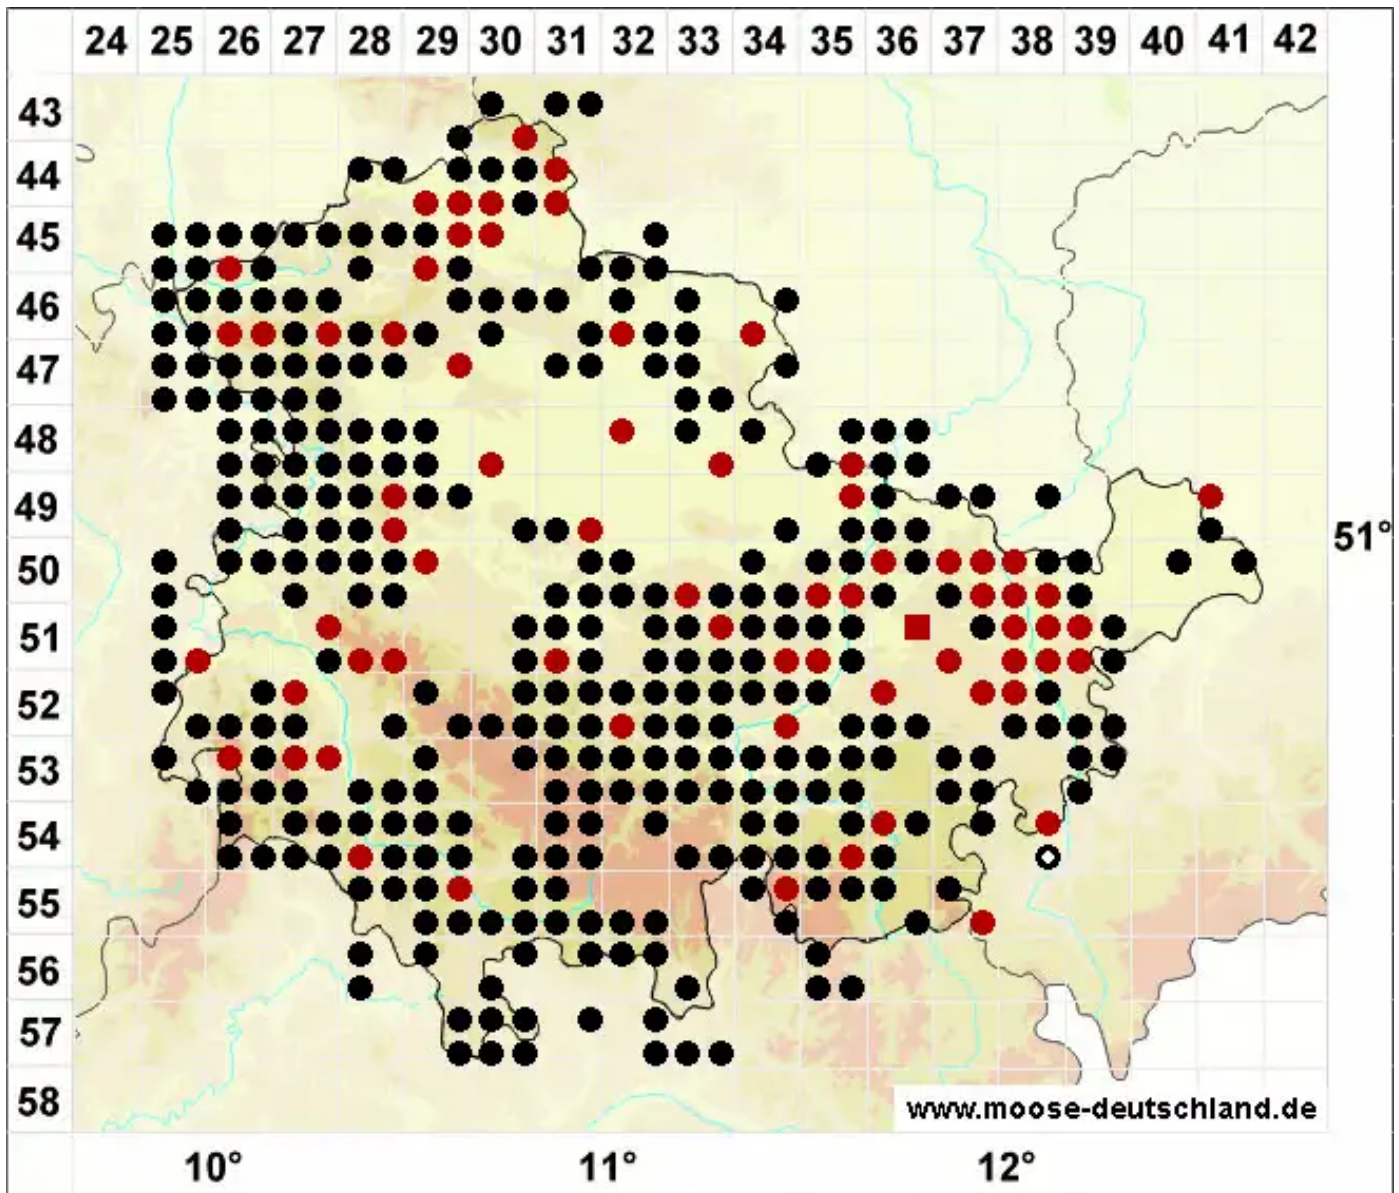

Orthotrichum anomalum Hedw.

Mauer-Goldhaarmoos, Stein-Goldhaarmoos

Legende:

- Symbole:**
- Ausgefülltes Symbol:
Zeitraum von 1980 bis heute (Aktuelle Angabe)
 - Leeres Symbol:
Zeitraum vor 1980 (Altangabe)
 - Quadrat: Herbarbeleg