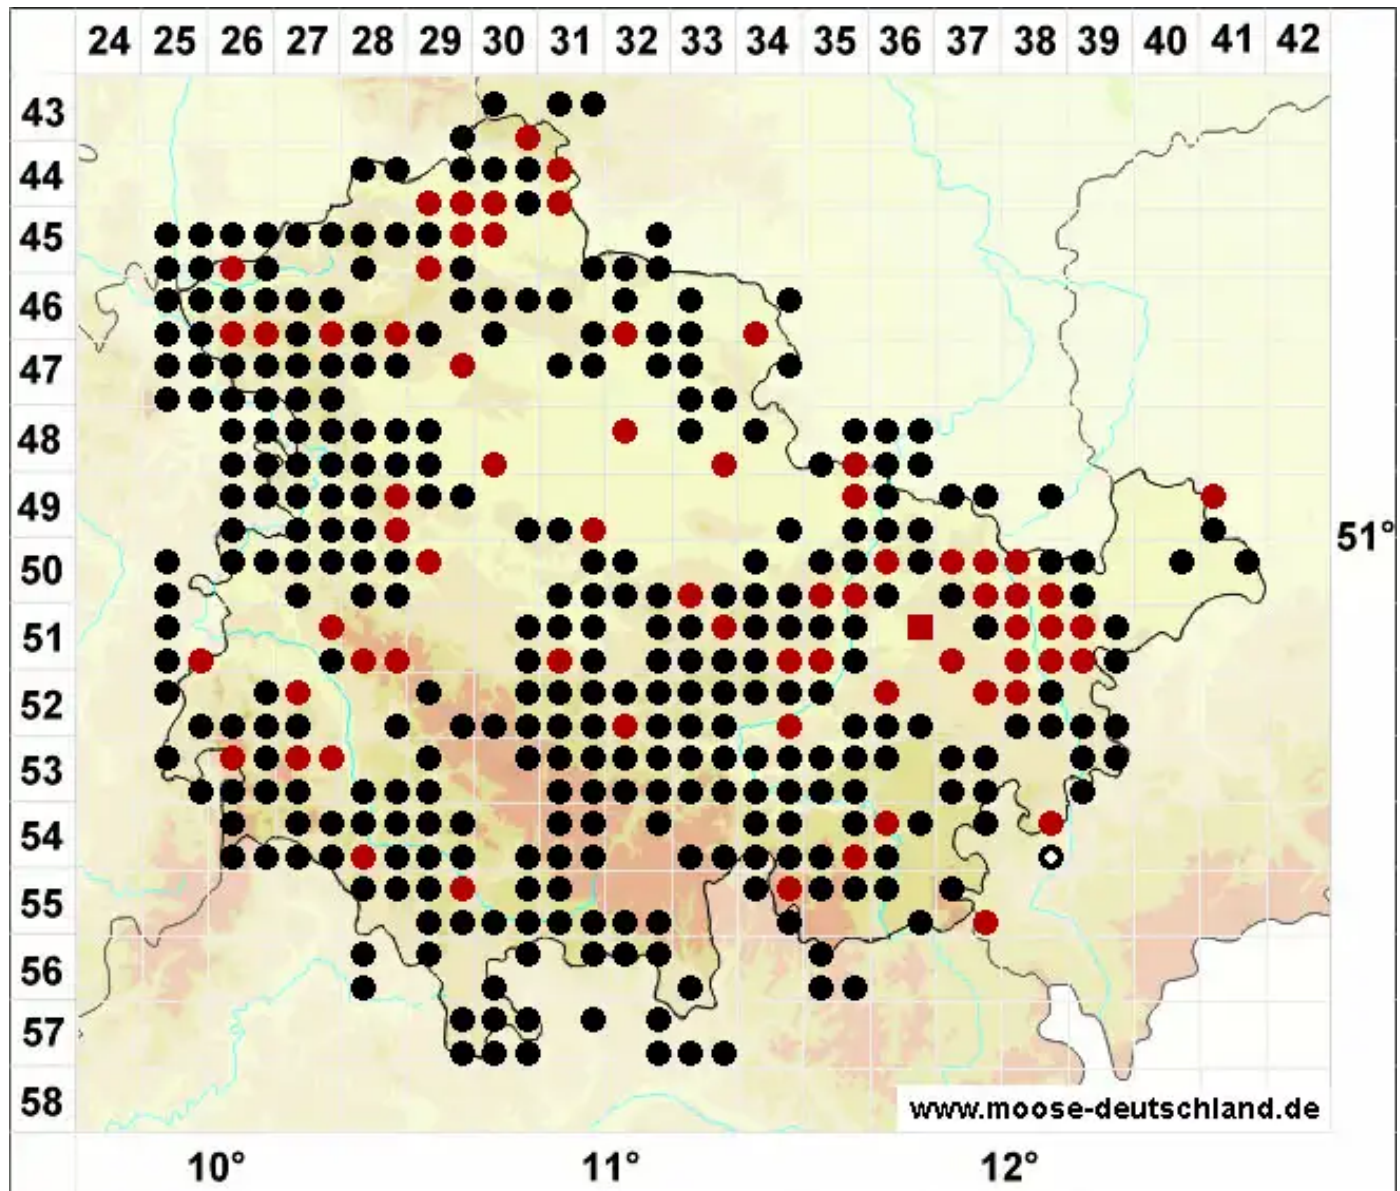

Orthotrichum anomalum Hedw.

Mauer-Goldhaarmoos, Stein-Goldhaarmoos

Legende:

- Symbole:**
Ausgefülltes Symbol:
Zeitraum von 1980 bis heute (Aktuelle Angabe)
Leeres Symbol:
Zeitraum vor 1980 (Altangabe)
Quadrat: Herbarbeleg