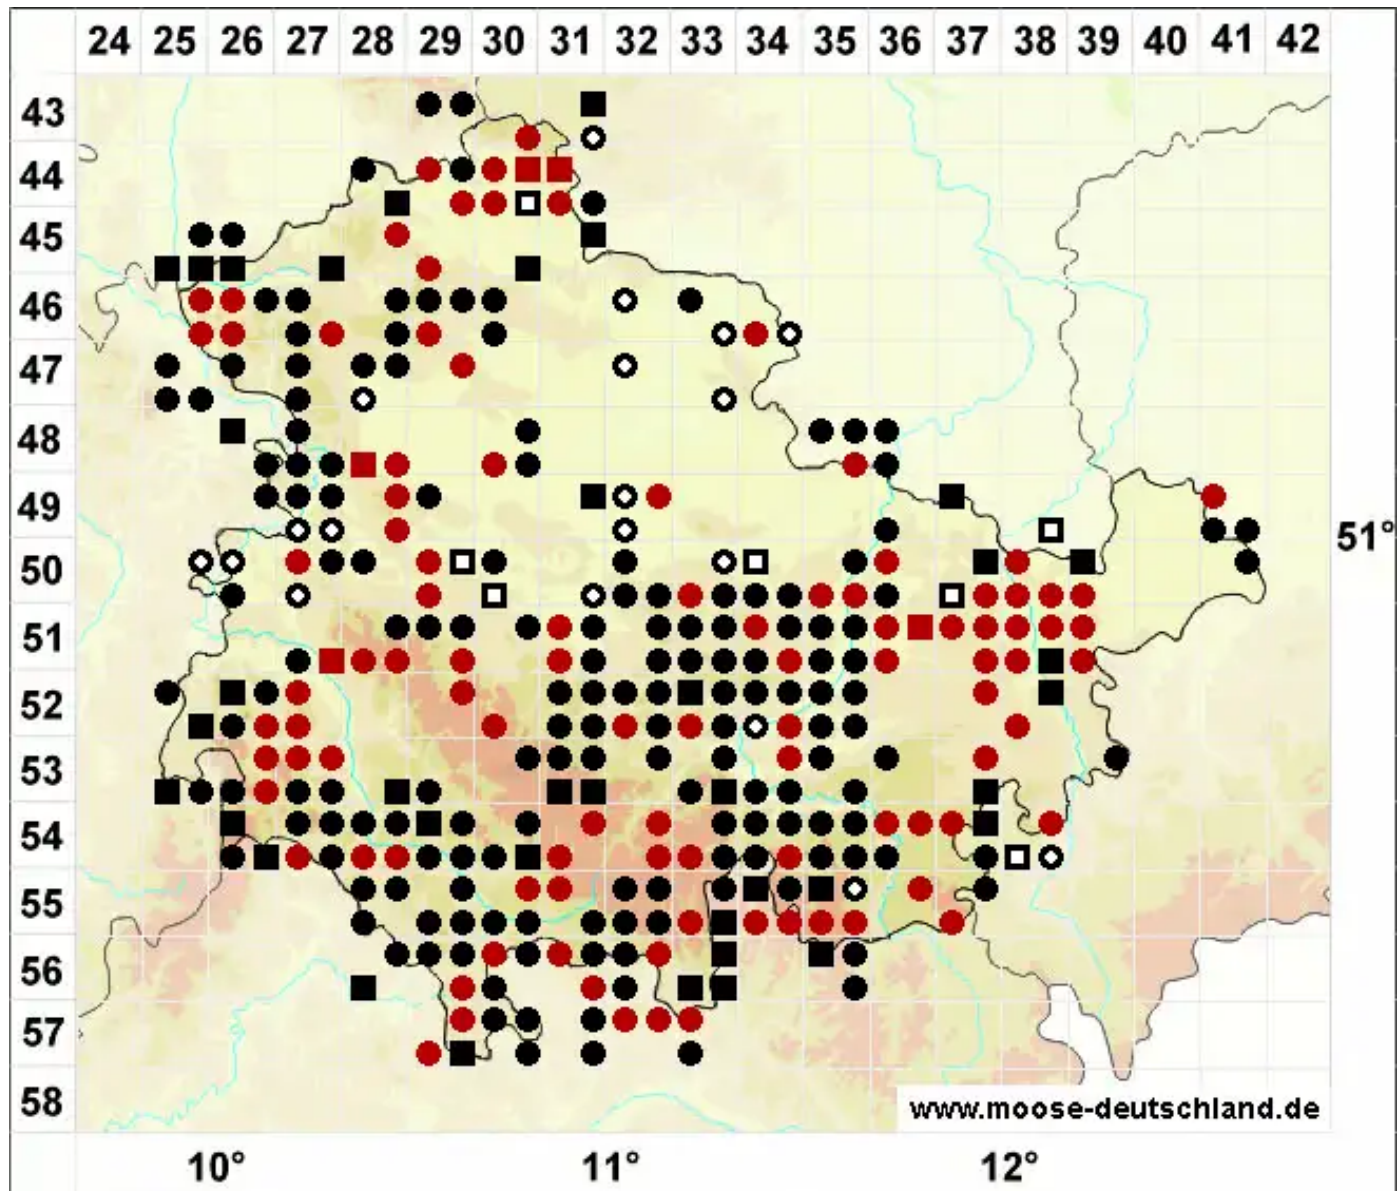

Orthotrichum pumilum Sw.

Zwerg-Goldhaarmoos

Legende:

- Symbole:**
- Ausgefülltes Symbol:
Zeitraum von 1980 bis heute (Aktuelle Angabe)
 - Leeres Symbol:
Zeitraum vor 1980 (Altangabe)
 - Quadrat: Herbarbeleg