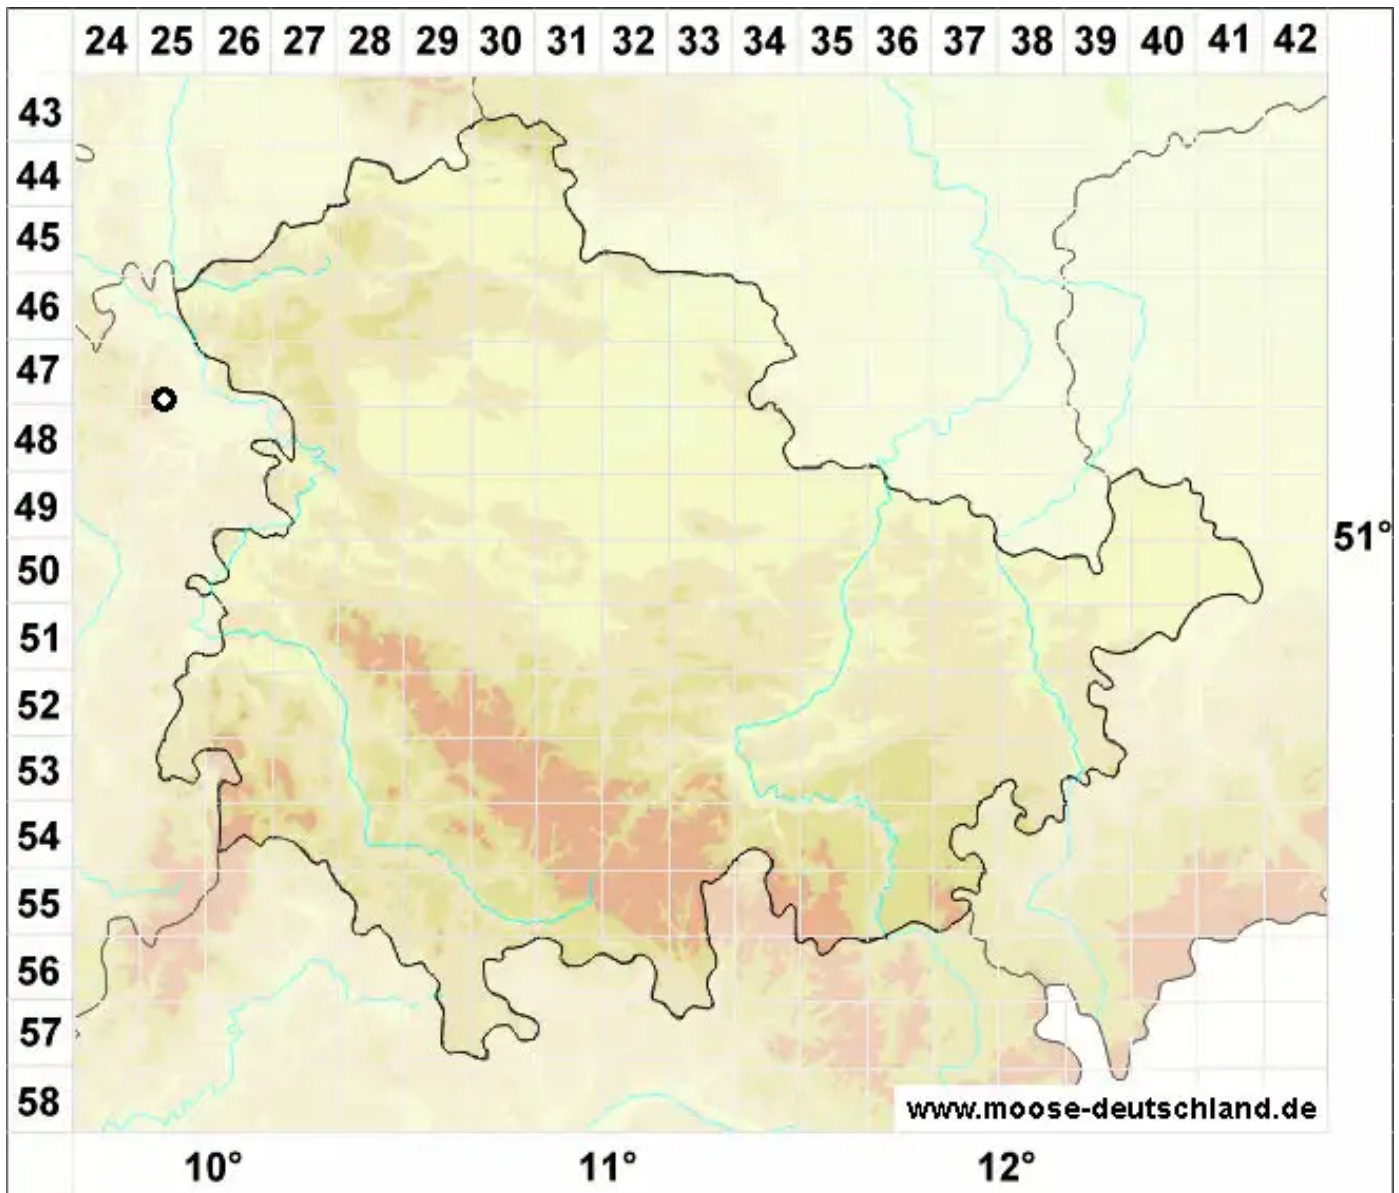

Orthotrichum urnigerum Myrin

Urnenförmiges Goldhaarmoos

Legende:

Symbole:

Ausgefülltes Symbol:
Zeitraum von 1980 bis heute (Aktuelle Angabe)

Leeres Symbol:
Zeitraum vor 1980 (Altangabe)

Quadrat: Herbarbeleg