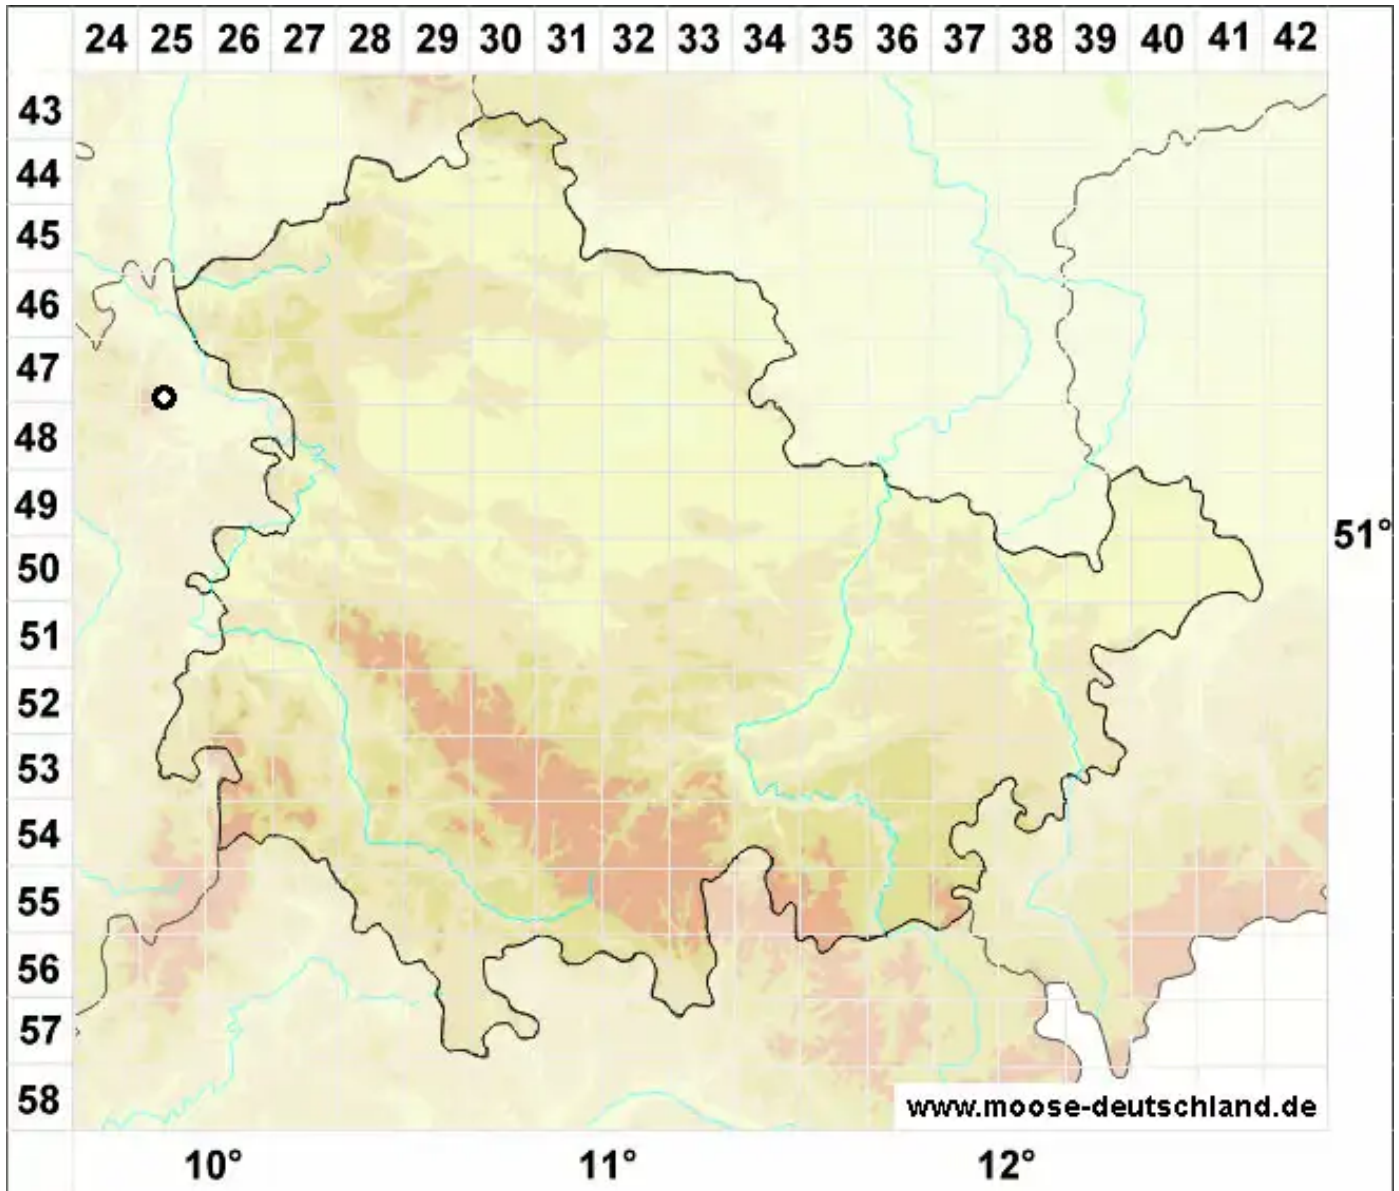

# Orthotrichum urnigerum Myrin

Urnenförmiges Goldhaarmoos

Legende:

- Symbole:**
- Ausgefülltes Symbol:  
Zeitraum von 1980 bis heute (Aktuelle Angabe)
  - Leeres Symbol:  
Zeitraum vor 1980 (Altangabe)
  - Quadrat: Herbarbeleg