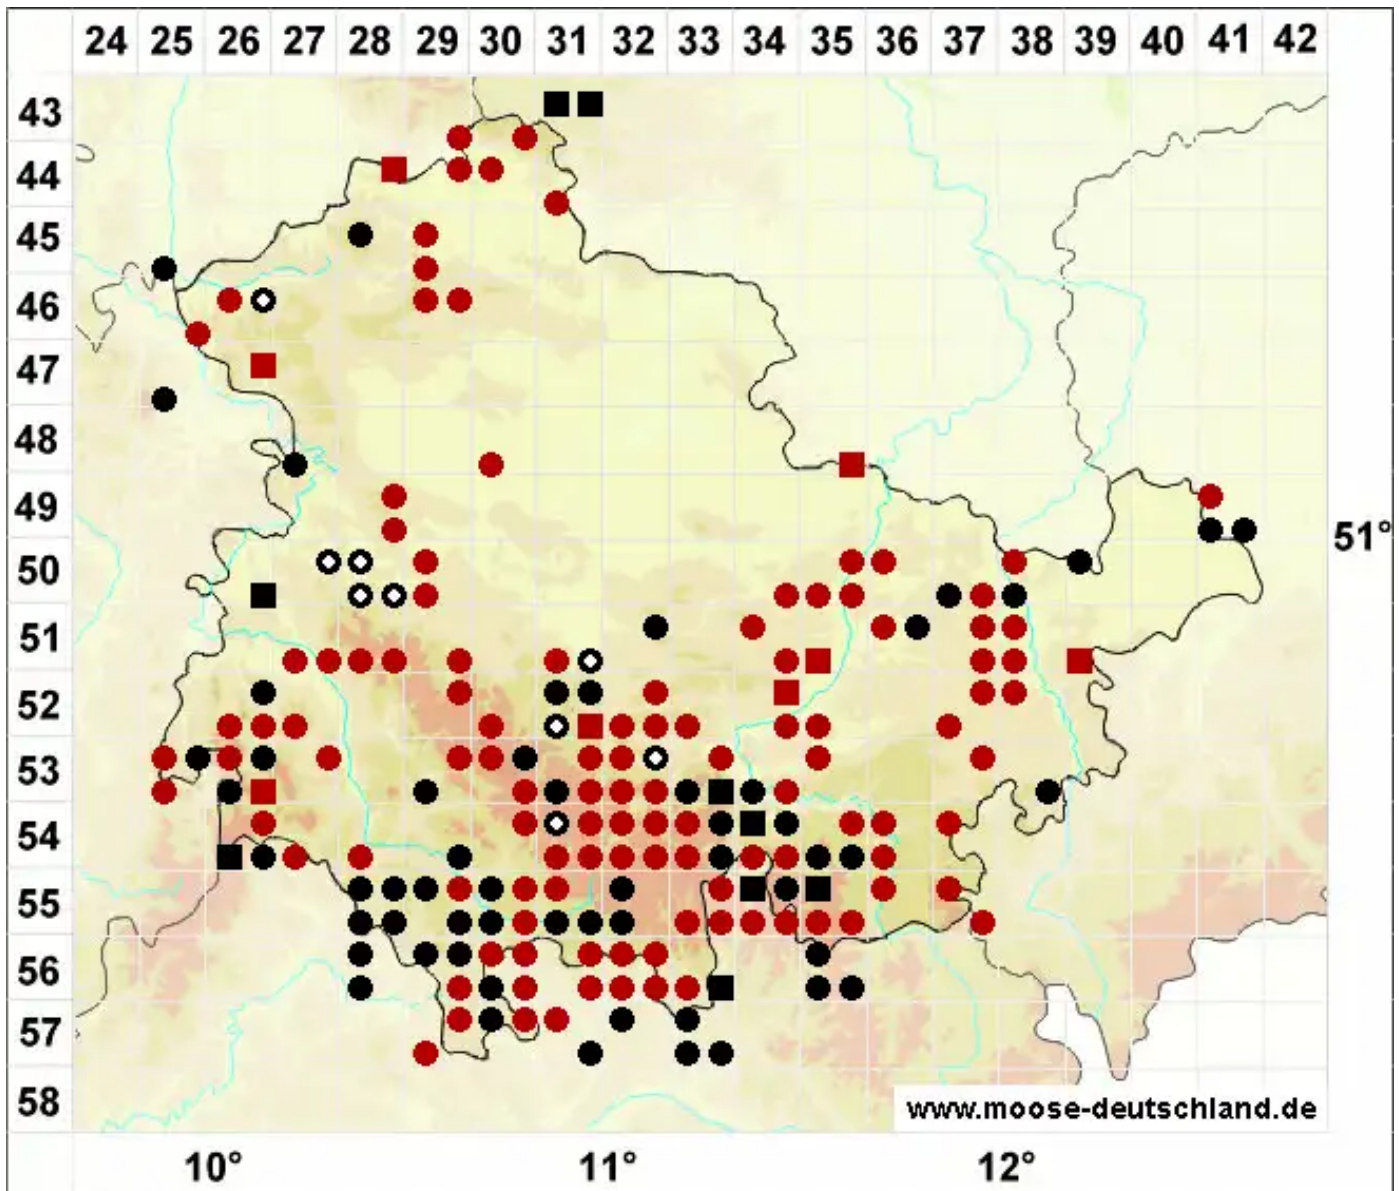

Orthotrichum speciosum Nees

Schönes Goldhaarmoos

Legende:

- Symbole:**
- Ausgefülltes Symbol:
Zeitraum von 1980 bis heute (Aktuelle Angabe)
 - Leeres Symbol:
Zeitraum vor 1980 (Altangabe)
 - Quadrat: Herbarbeleg