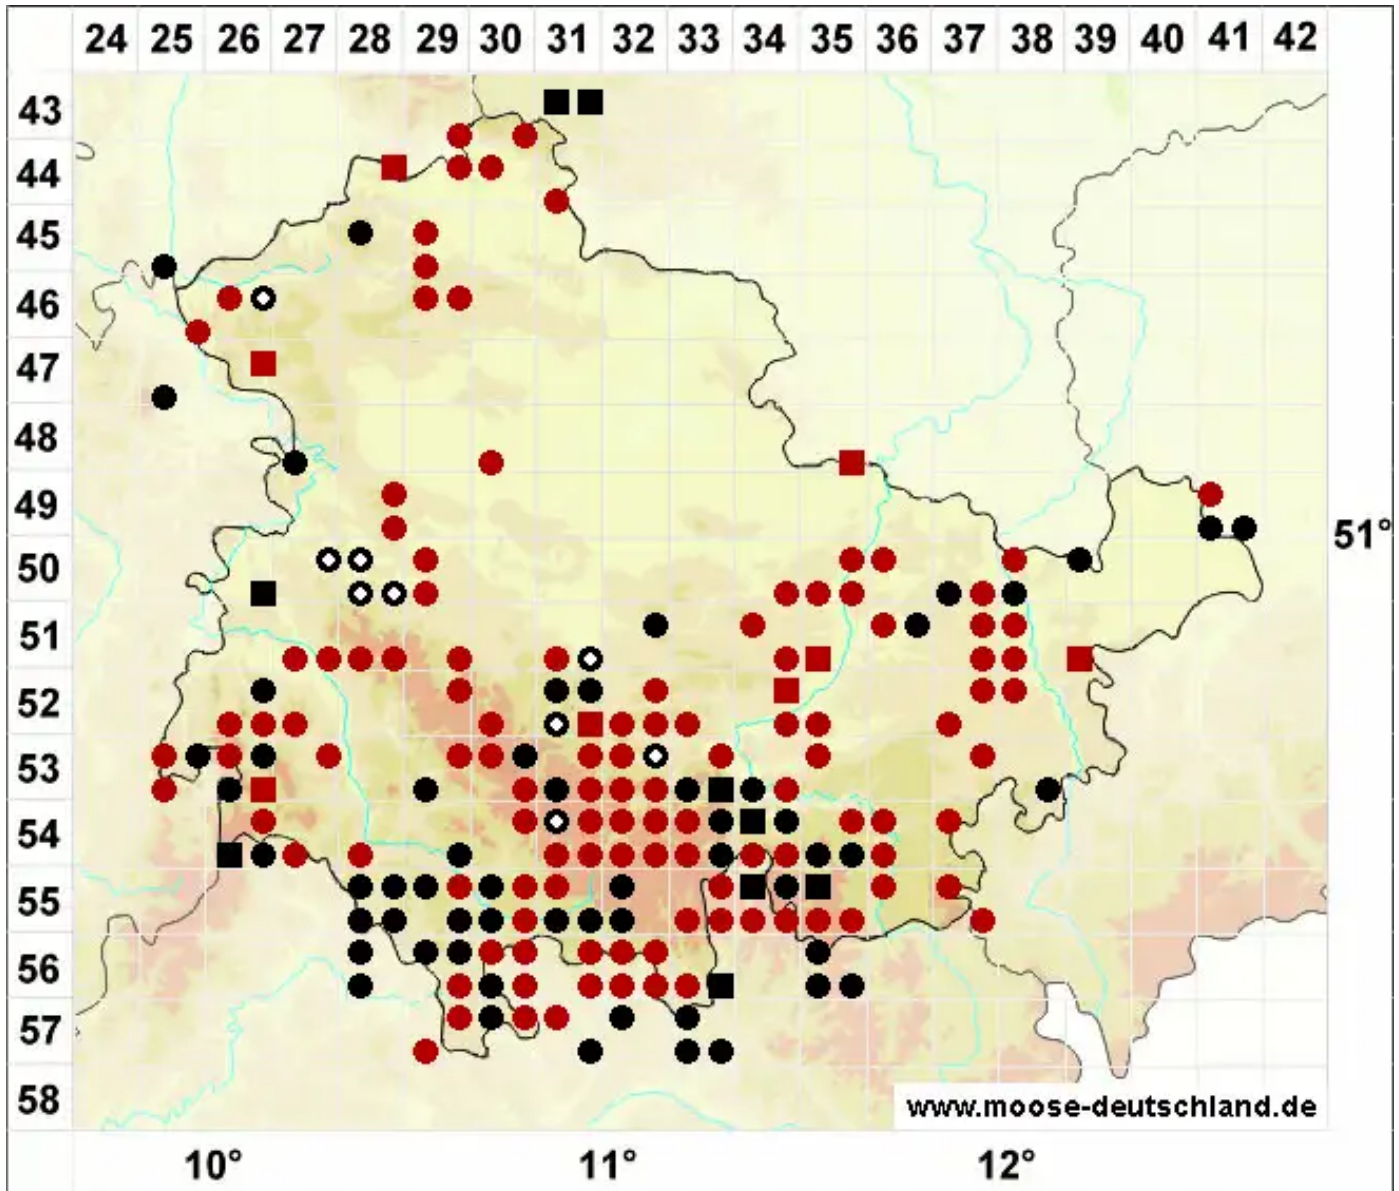

Orthotrichum speciosum Nees

Schönes Goldhaarmoos

Legende:

- Symbole:**
- Ausgefülltes Symbol:
Zeitraum von 1980 bis heute (Aktuelle Angabe)
 - Leeres Symbol:
Zeitraum vor 1980 (Altangabe)
 - Quadrat: Herbarbeleg