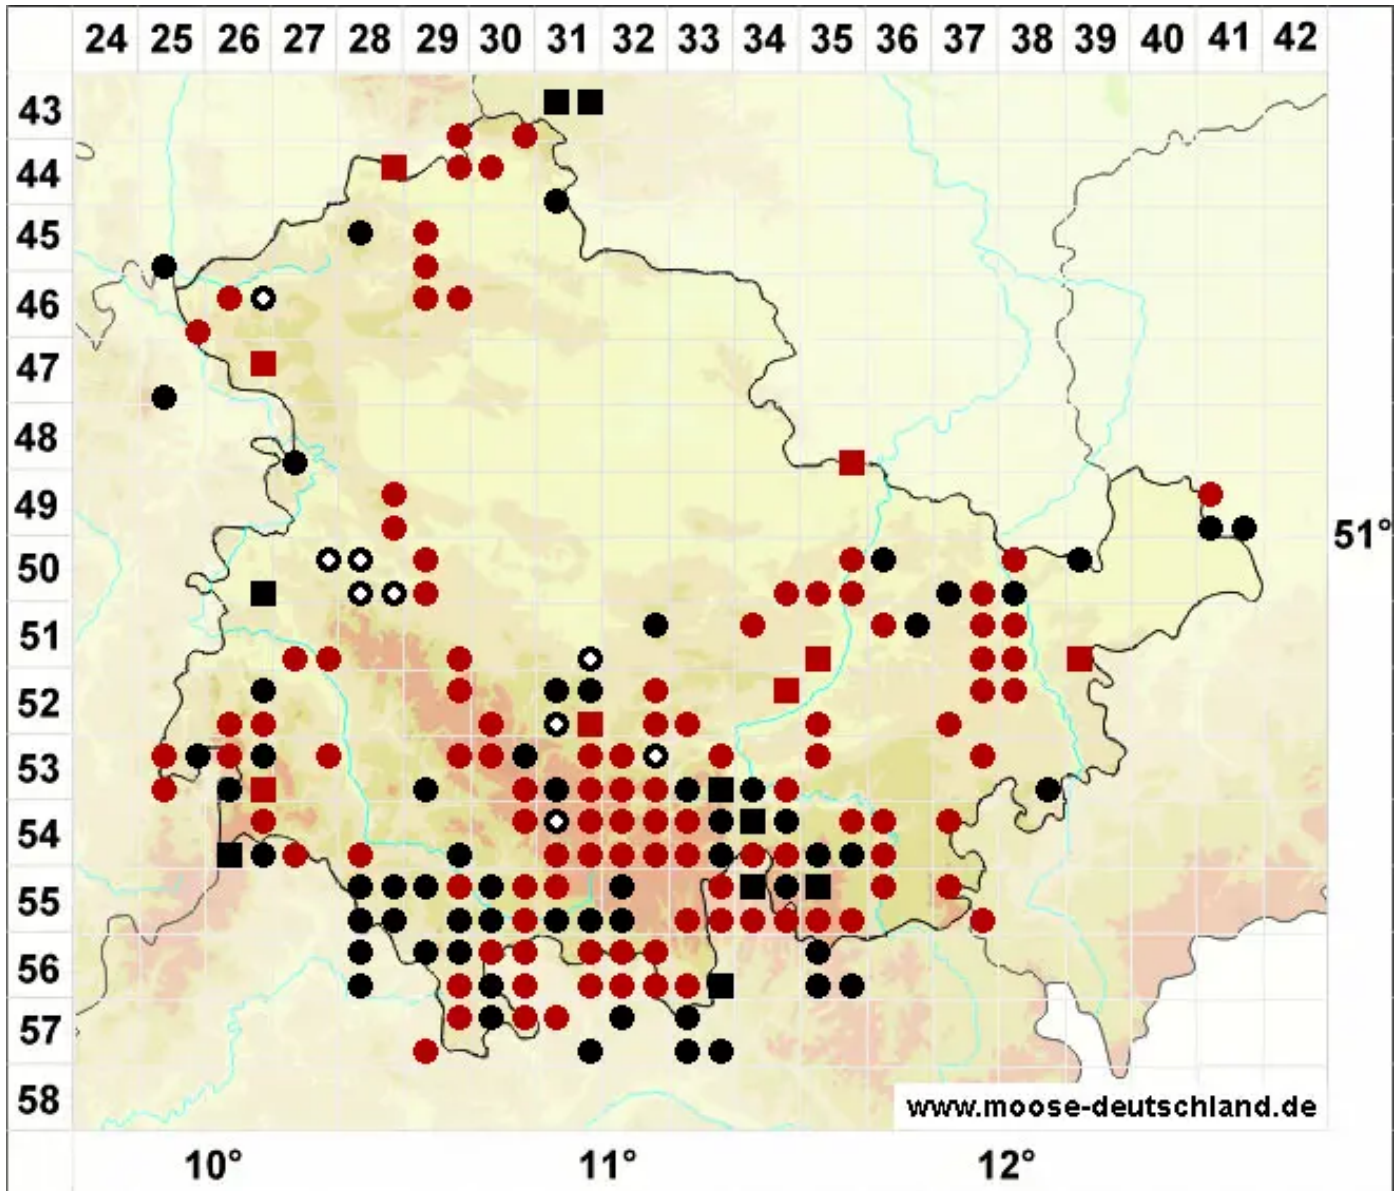

# Orthotrichum speciosum Nees

Schönes Goldhaarmoos

Legende:

- Symbole:**
- Ausgefülltes Symbol:  
Zeitraum von 1980 bis heute (Aktuelle Angabe)
  - Leeres Symbol:  
Zeitraum vor 1980 (Altangabe)
  - Quadrat: Herbarbeleg