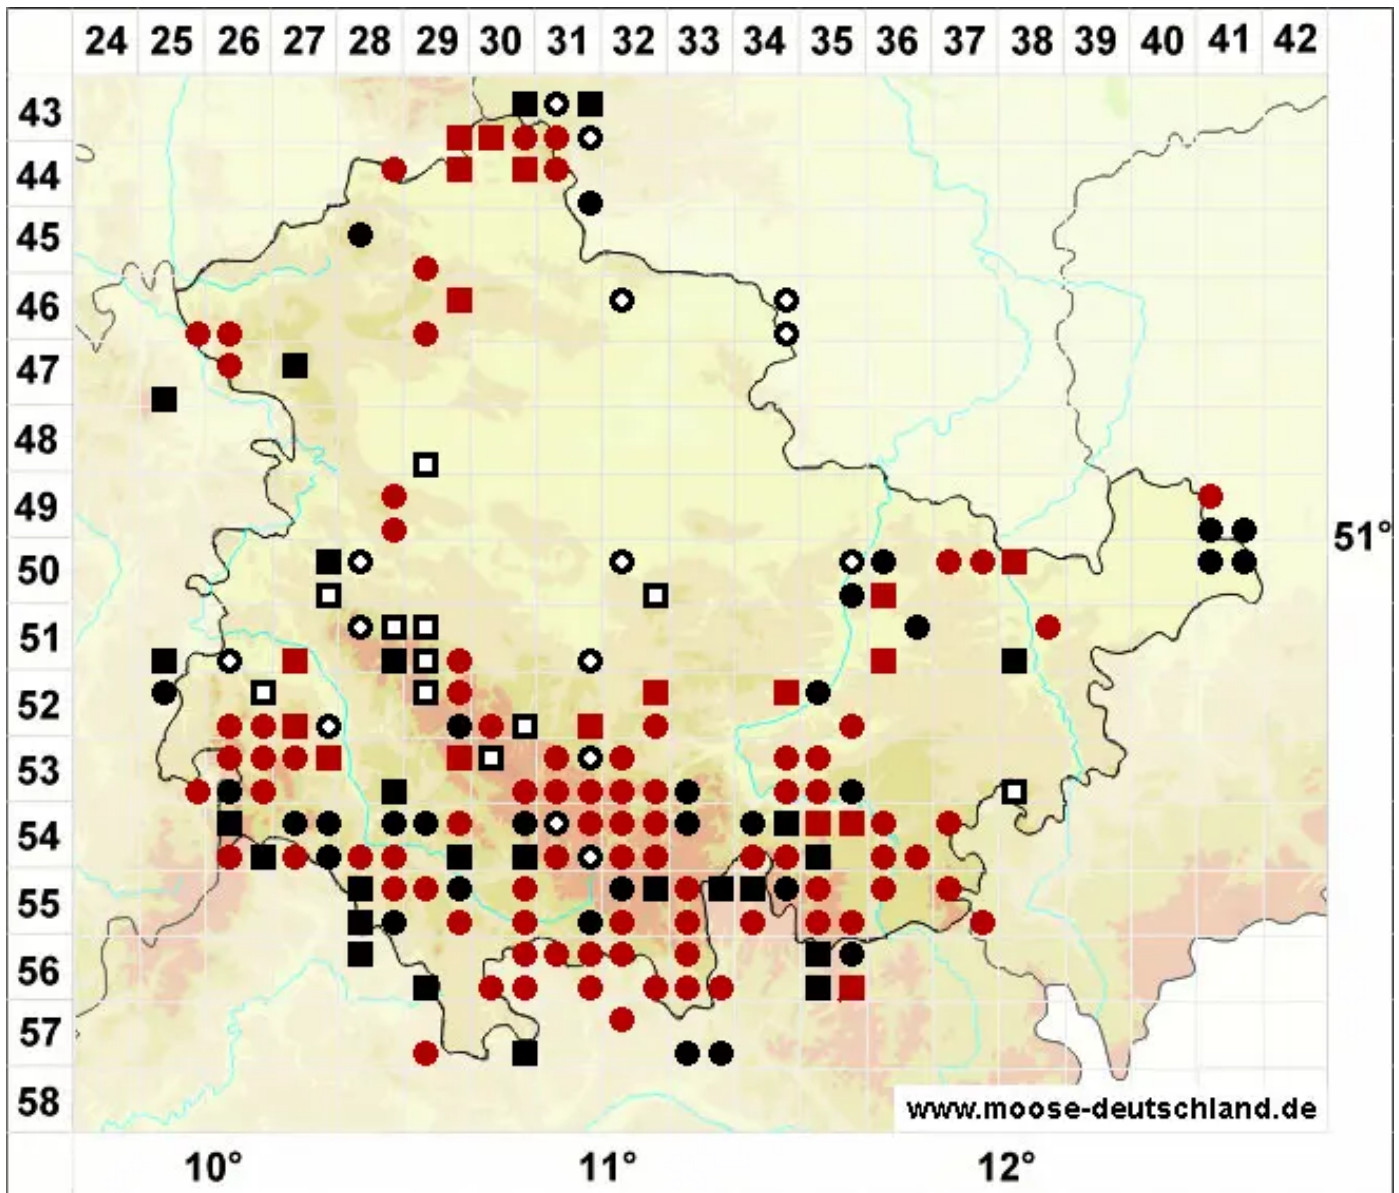

Orthotrichum stramineum Hornsch. ex Brid.

Gelbhaubiges Goldhaarmoos

Legende:

- Symbole:**
- Ausgefülltes Symbol:
Zeitraum von 1980 bis heute (Aktuelle Angabe)
 - Leeres Symbol:
Zeitraum vor 1980 (Altangabe)
 - Quadrat: Herbarbeleg