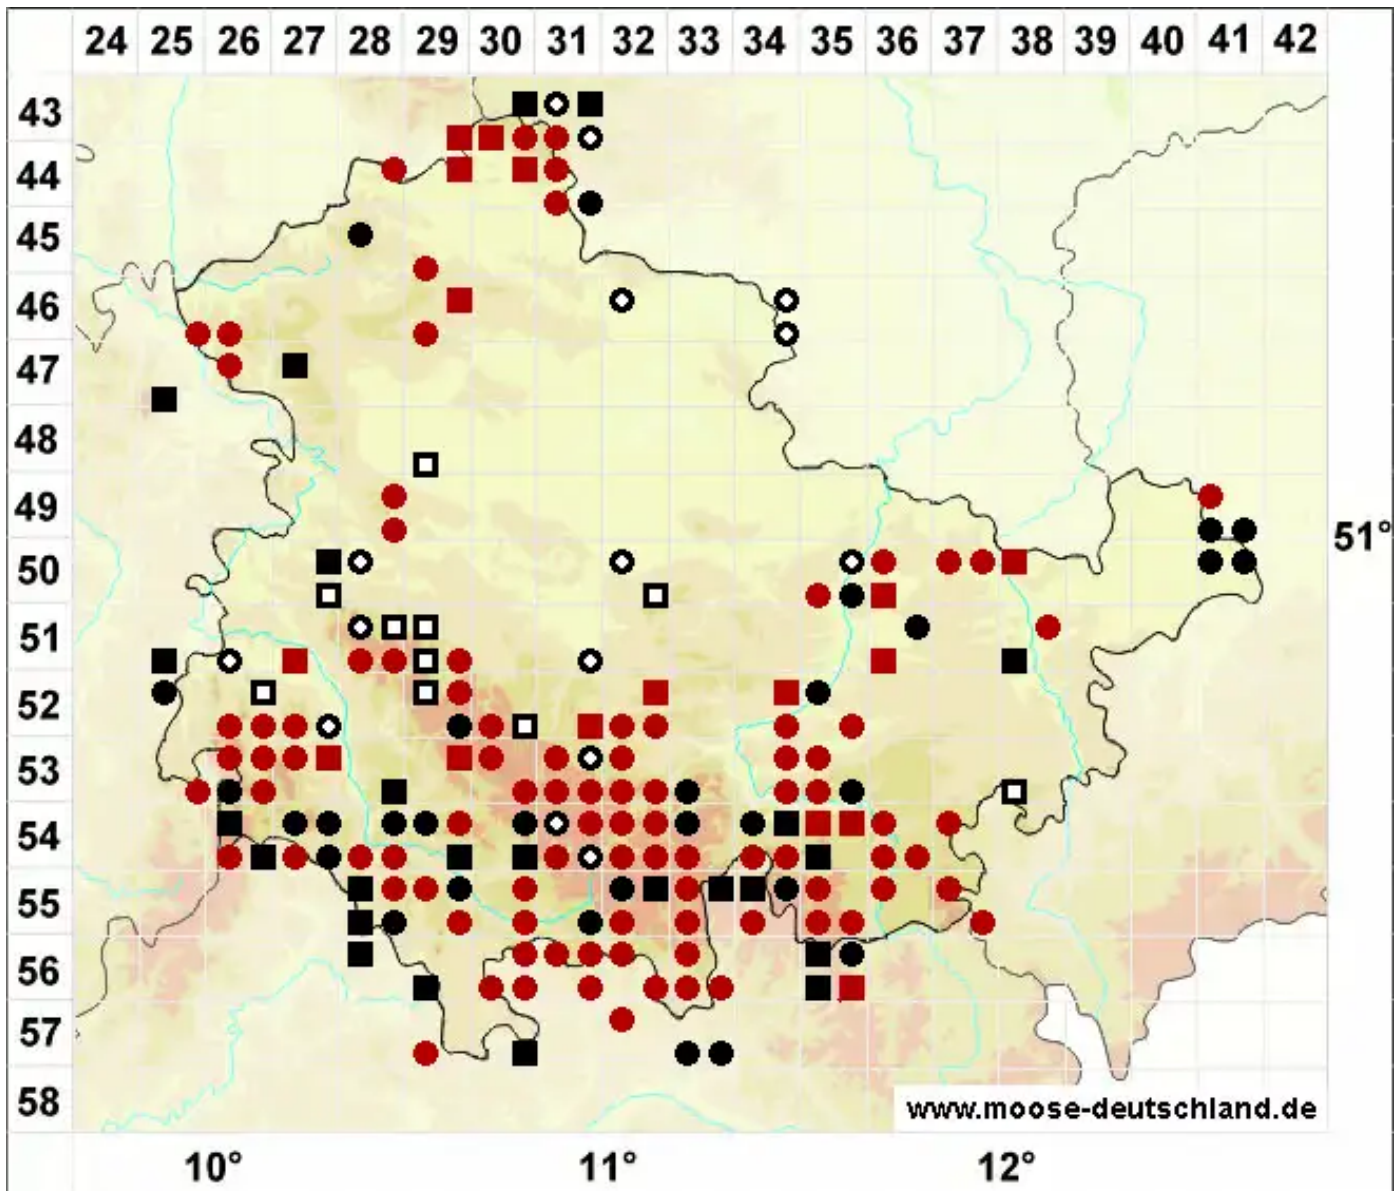

# Orthotrichum stramineum Hornsch. ex Brid.

Gelbhaubiges Goldhaarmoos

Legende:

- Symbole:**
- Ausgefülltes Symbol:  
Zeitraum von 1980 bis heute (Aktuelle Angabe)
  - Leeres Symbol:  
Zeitraum vor 1980 (Altangabe)
  - Quadrat: Herbarbeleg