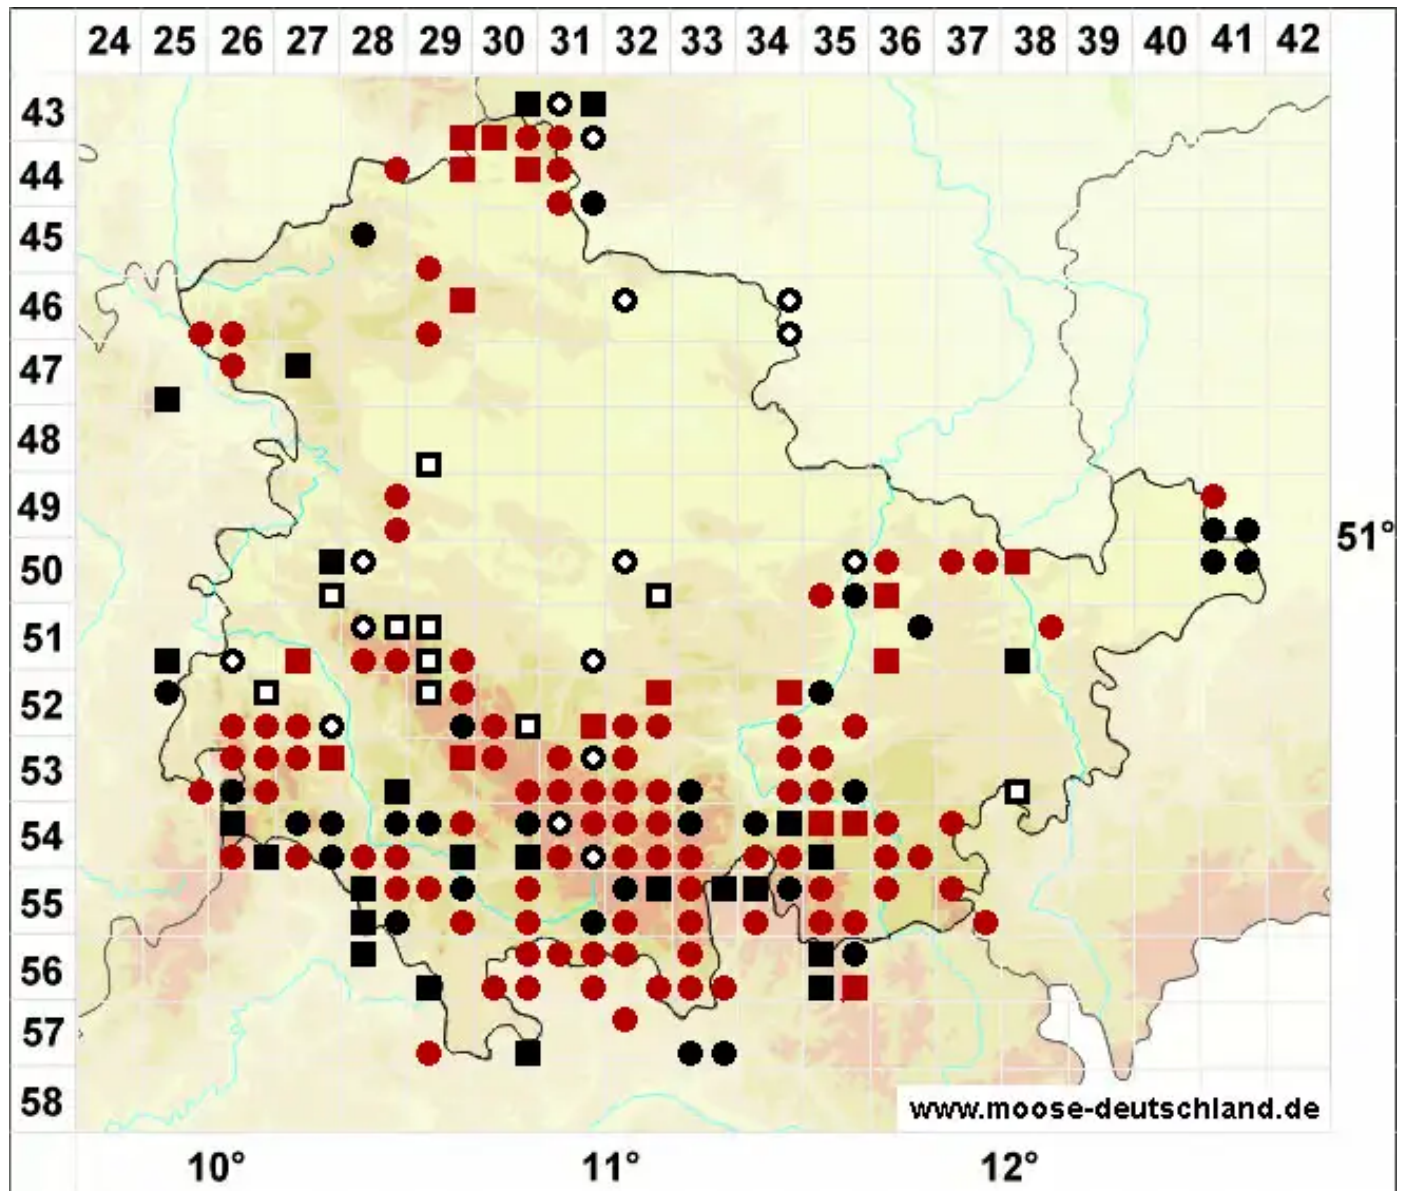

# Orthotrichum stramineum Hornsch. ex Brid.

Gelbhaubiges Goldhaarmoos

Legende:

- Symbole:**
- Ausgefülltes Symbol:  
Zeitraum von 1980 bis heute (Aktuelle Angabe)
  - Leeres Symbol:  
Zeitraum vor 1980 (Altangabe)
  - Quadrat: Herbarbeleg