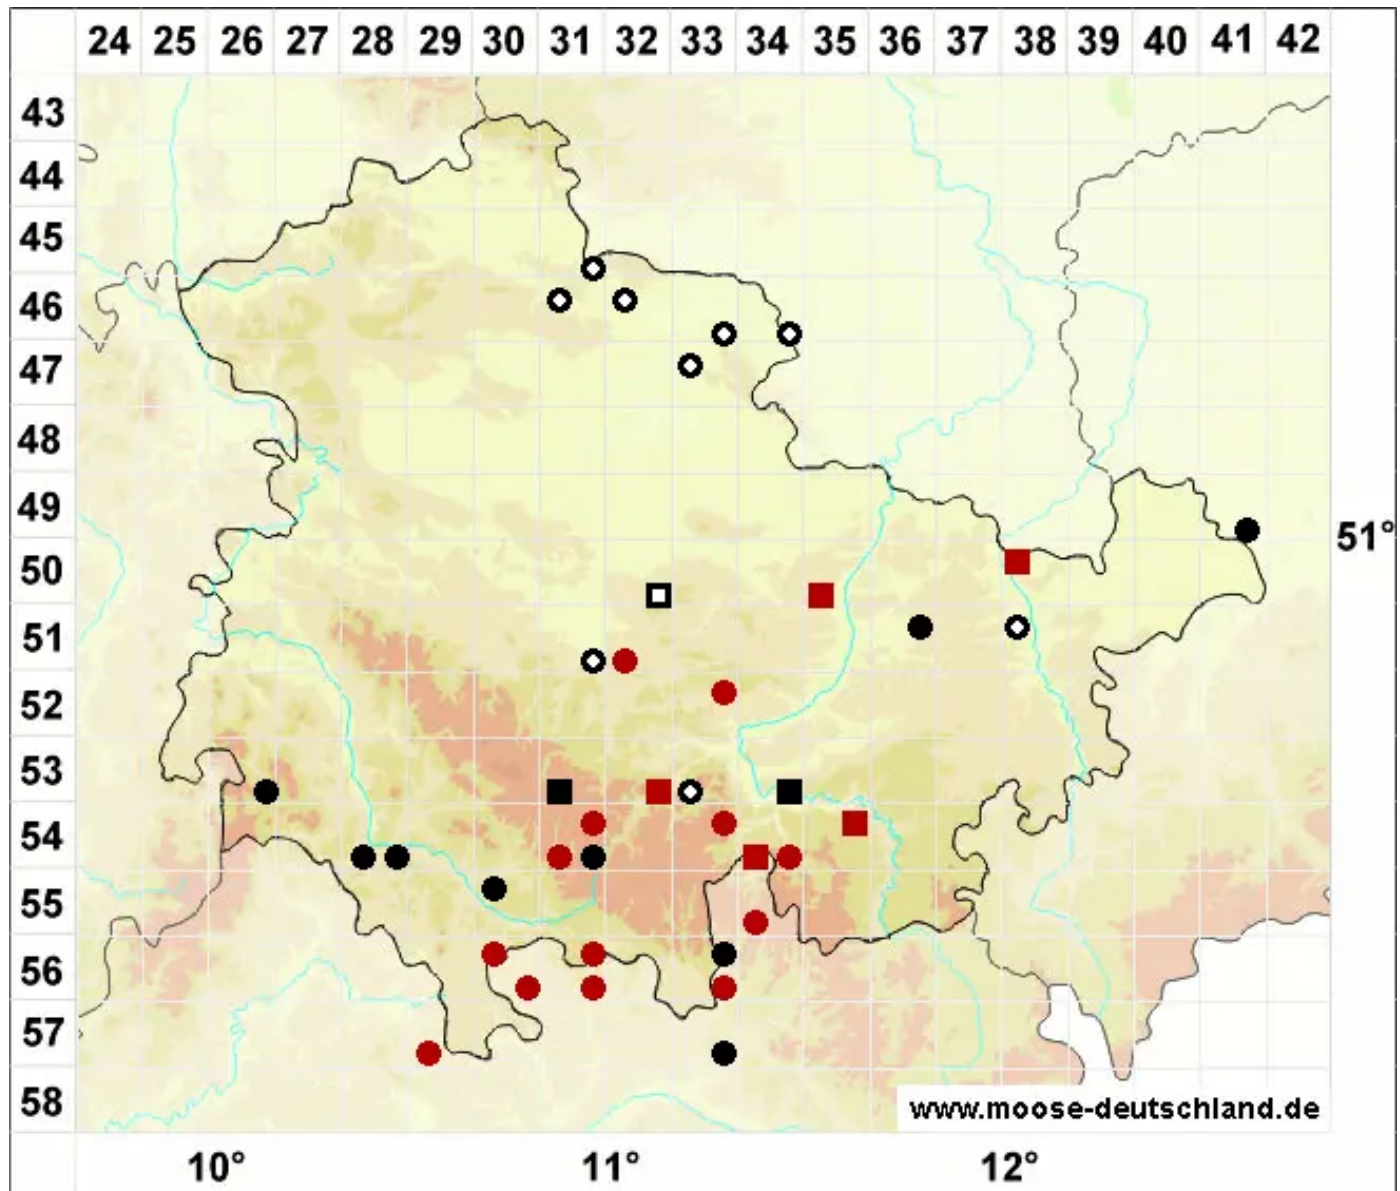

# Orthotrichum patens Bruch ex Brid.

Weitmündiges Goldhaarmoos

Legende:

- Symbole:**
- Ausgefülltes Symbol:  
Zeitraum von 1980 bis heute (Aktuelle Angabe)
  - Leeres Symbol:  
Zeitraum vor 1980 (Altangabe)
  - Quadrat: Herbarbeleg