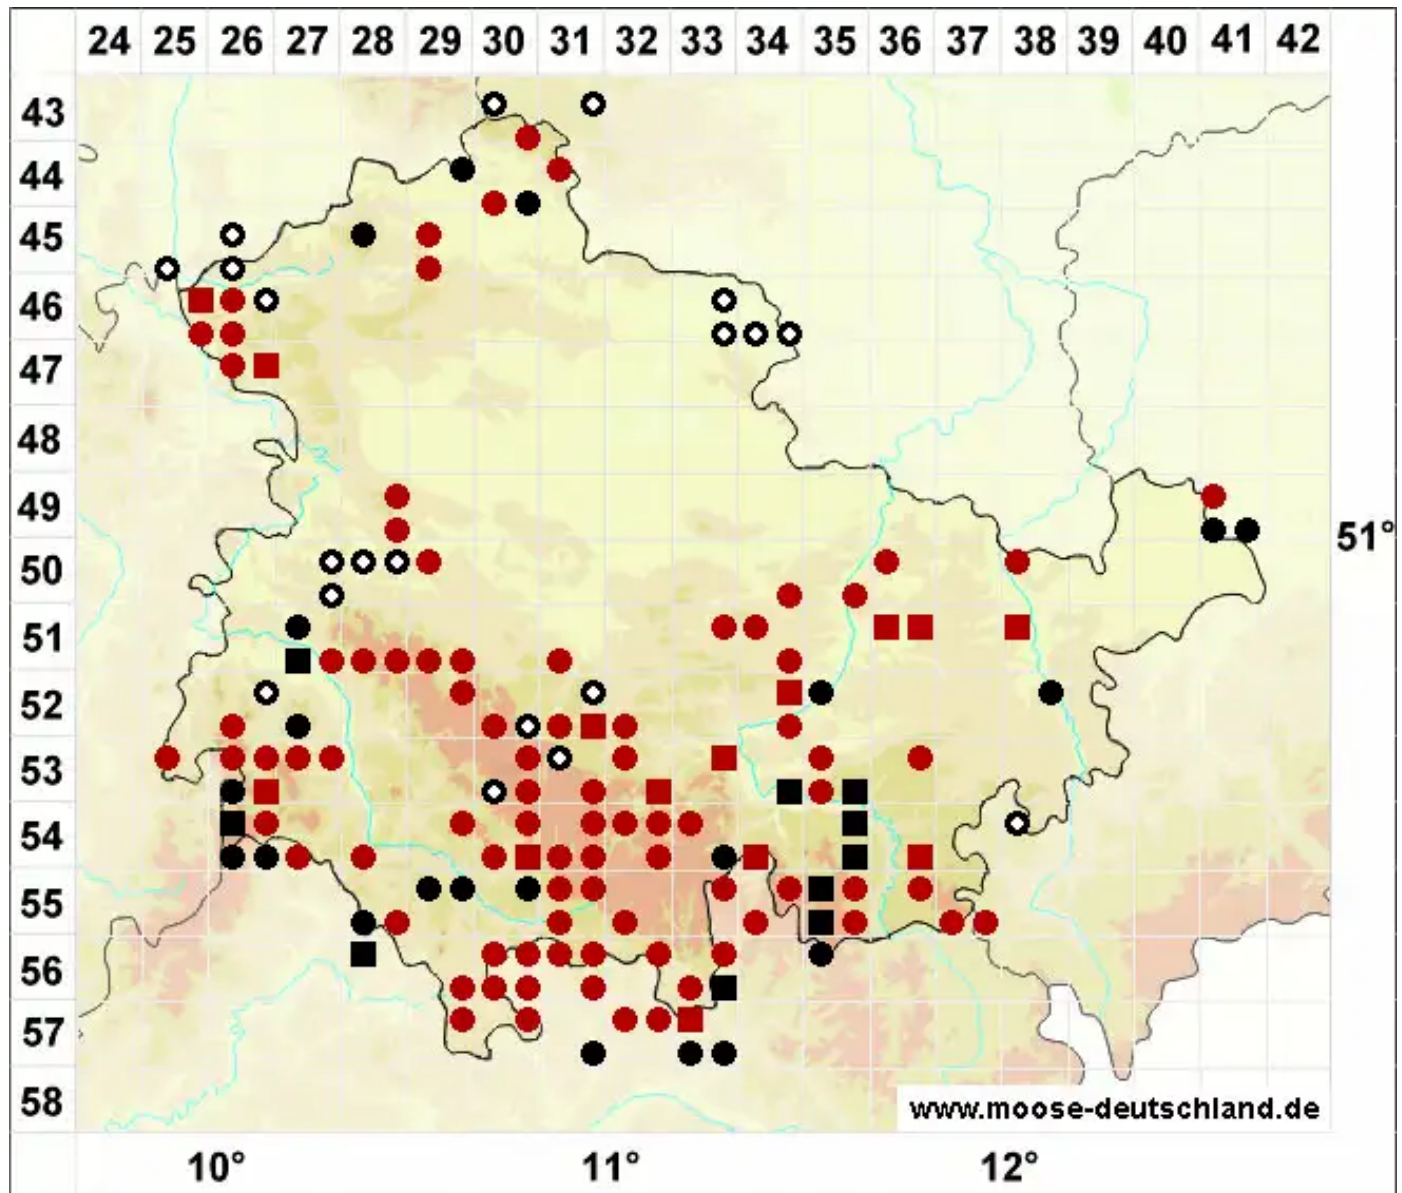

Orthotrichum striatum Hedw.

Glattfrüchtiges Goldhaarmoos

Legende:

- Symbole:**
- Ausgefülltes Symbol:
Zeitraum von 1980 bis heute (Aktuelle Angabe)
 - Leeres Symbol:
Zeitraum vor 1980 (Altangabe)
 - Quadrat: Herbarbeleg