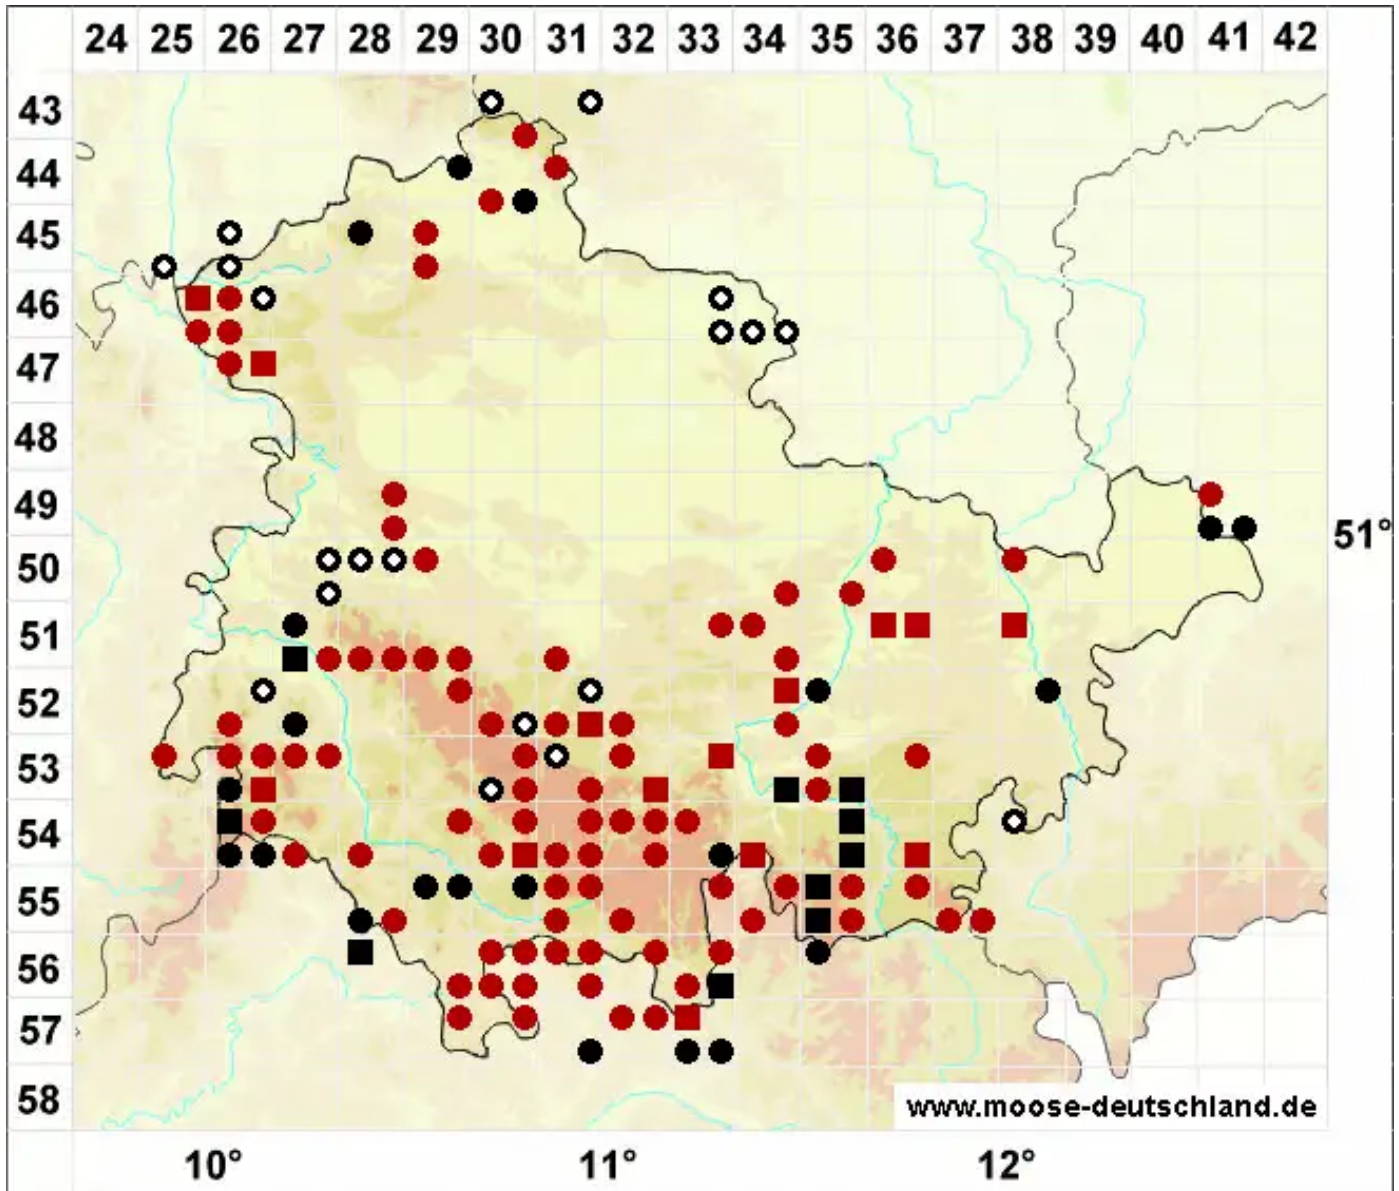

Orthotrichum striatum Hedw.

Glattfrüchtiges Goldhaarmoos

Legende:

- Symbole:**
- Ausgefülltes Symbol:
Zeitraum von 1980 bis heute (Aktuelle Angabe)
 - Leeres Symbol:
Zeitraum vor 1980 (Altangabe)
 - Quadrat: Herbarbeleg