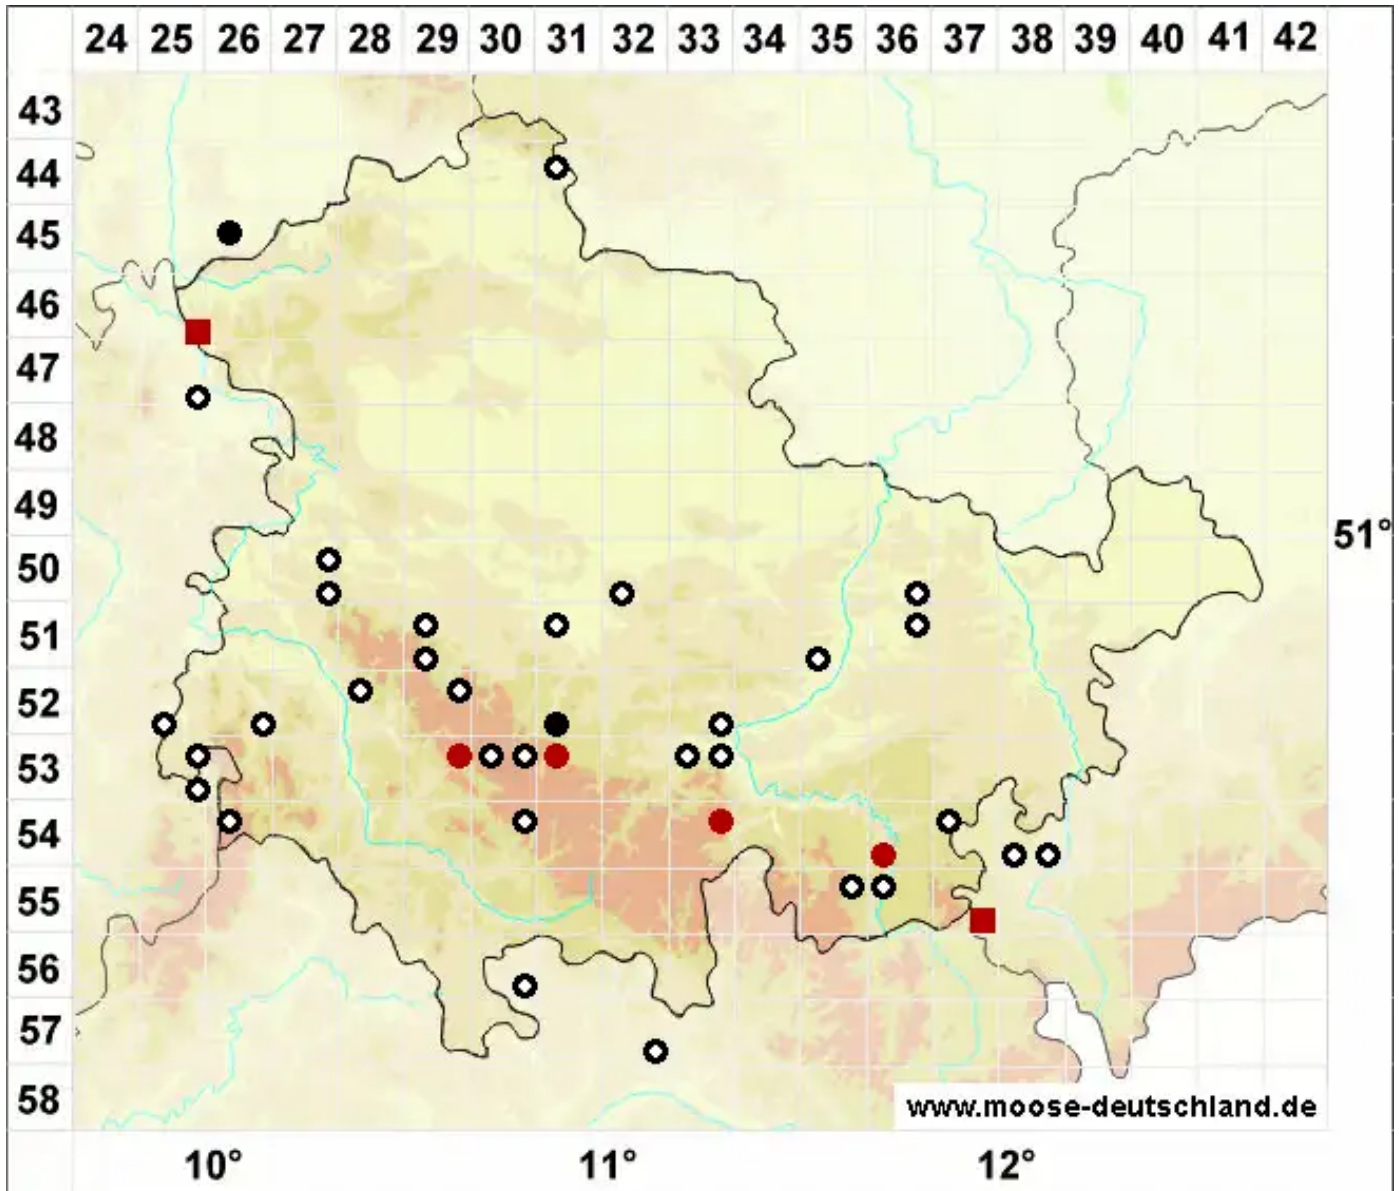

Orthotrichum rupestre Schleich. ex Schwägr.

Felsen-Goldhaarmoos

Legende:

- Symbole:**
- Ausgefülltes Symbol:
Zeitraum von 1980 bis heute (Aktuelle Angabe)
 - Leeres Symbol:
Zeitraum vor 1980 (Altangabe)
 - Quadrat: Herbarbeleg