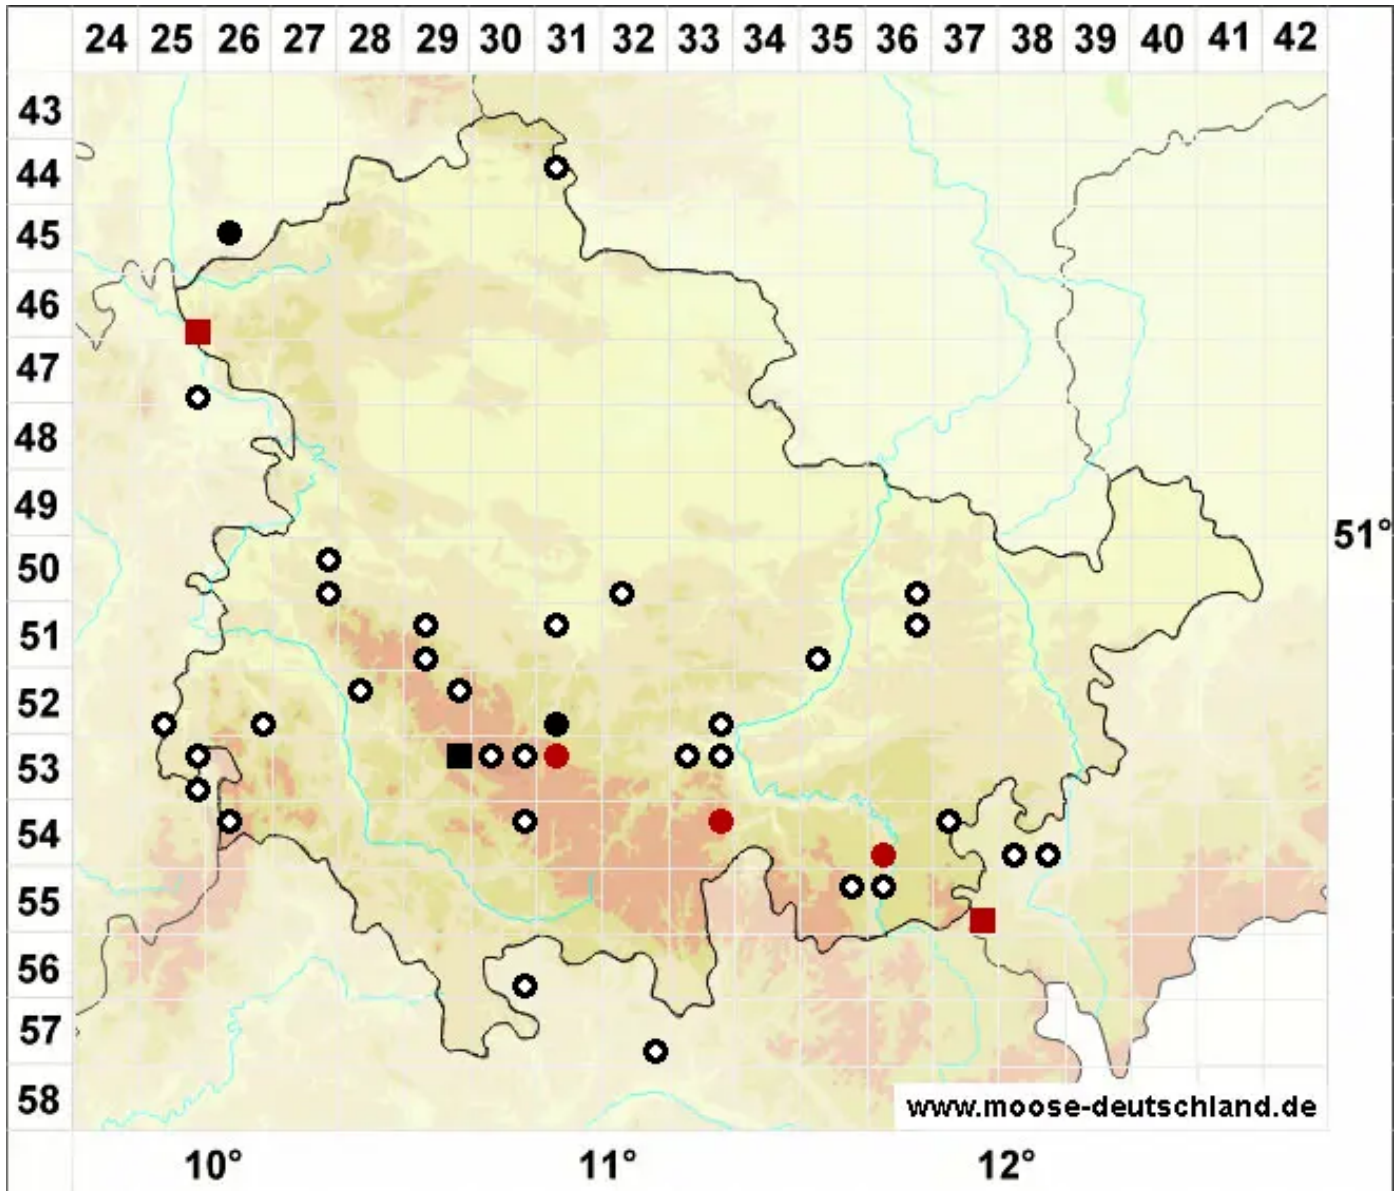

Orthotrichum rupestre Schleich. ex Schwägr.

Felsen-Goldhaarmoos

Legende:

- Symbole:**
- Ausgefülltes Symbol:
Zeitraum von 1980 bis heute (Aktuelle Angabe)
 - Leeres Symbol:
Zeitraum vor 1980 (Altangabe)
 - Quadrat: Herbarbeleg