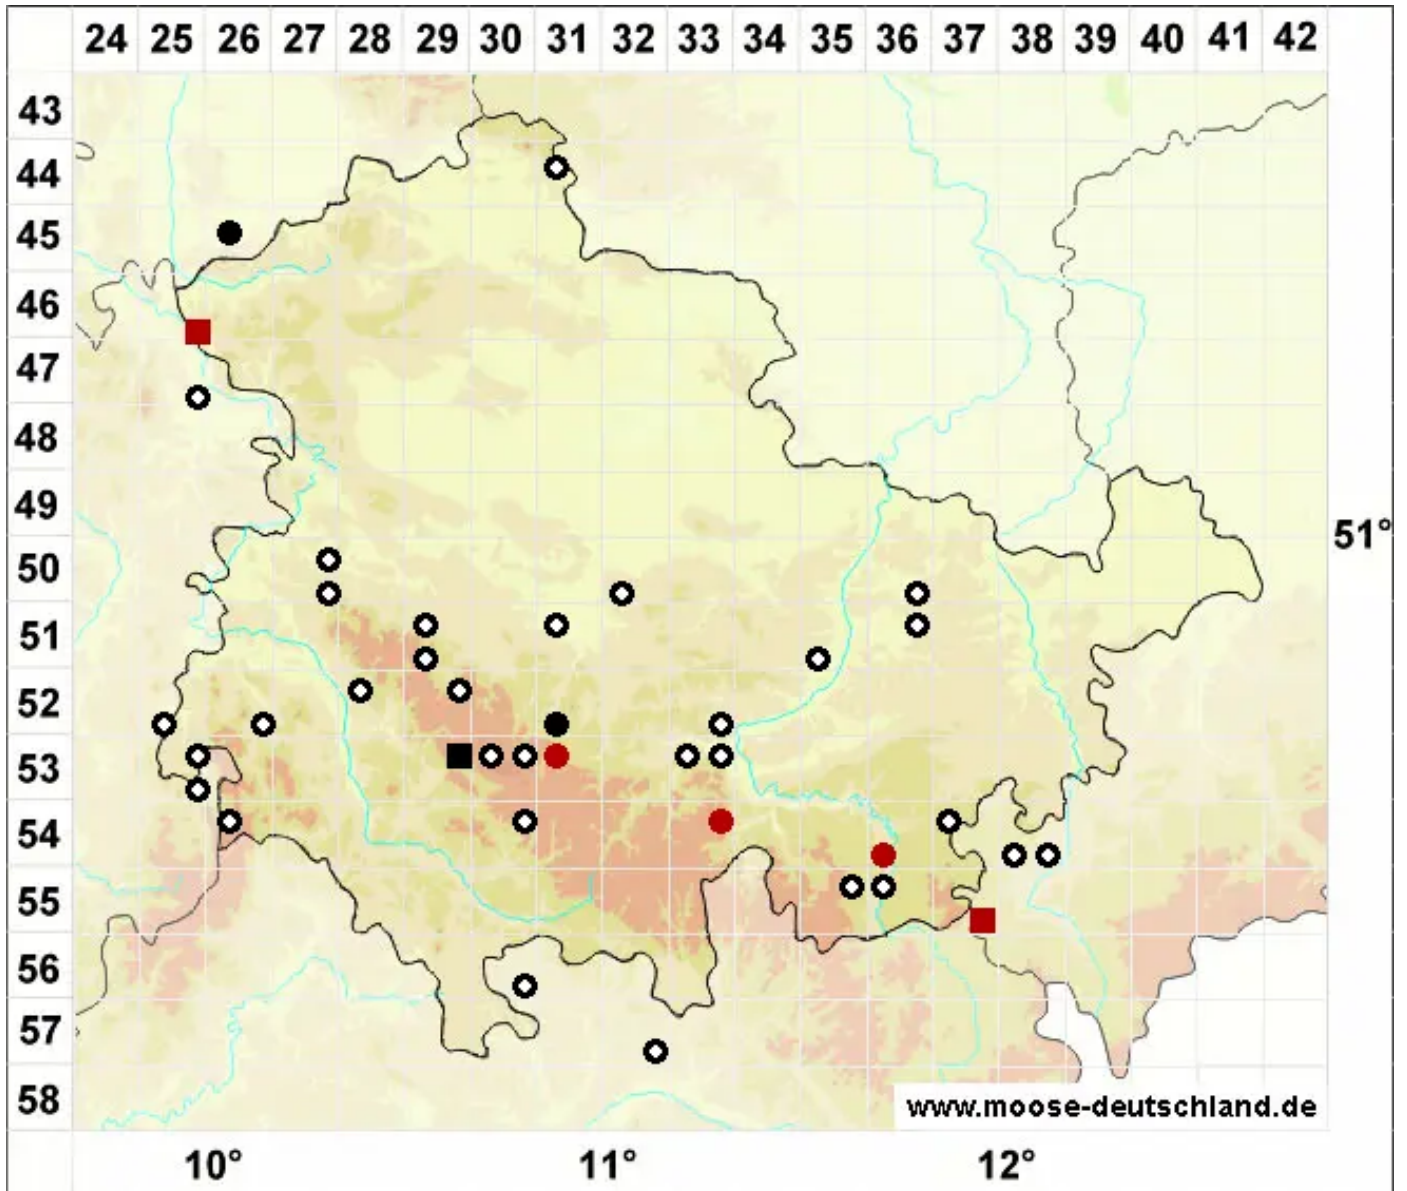

Orthotrichum rupestre Schleich. ex Schwäger.

Felsen-Goldhaarmoos

Legende:

- Symbole:**
- Ausgefülltes Symbol:
Zeitraum von 1980 bis heute (Aktuelle Angabe)
 - Leeres Symbol:
Zeitraum vor 1980 (Altangabe)
 - Quadrat: Herbarbeleg