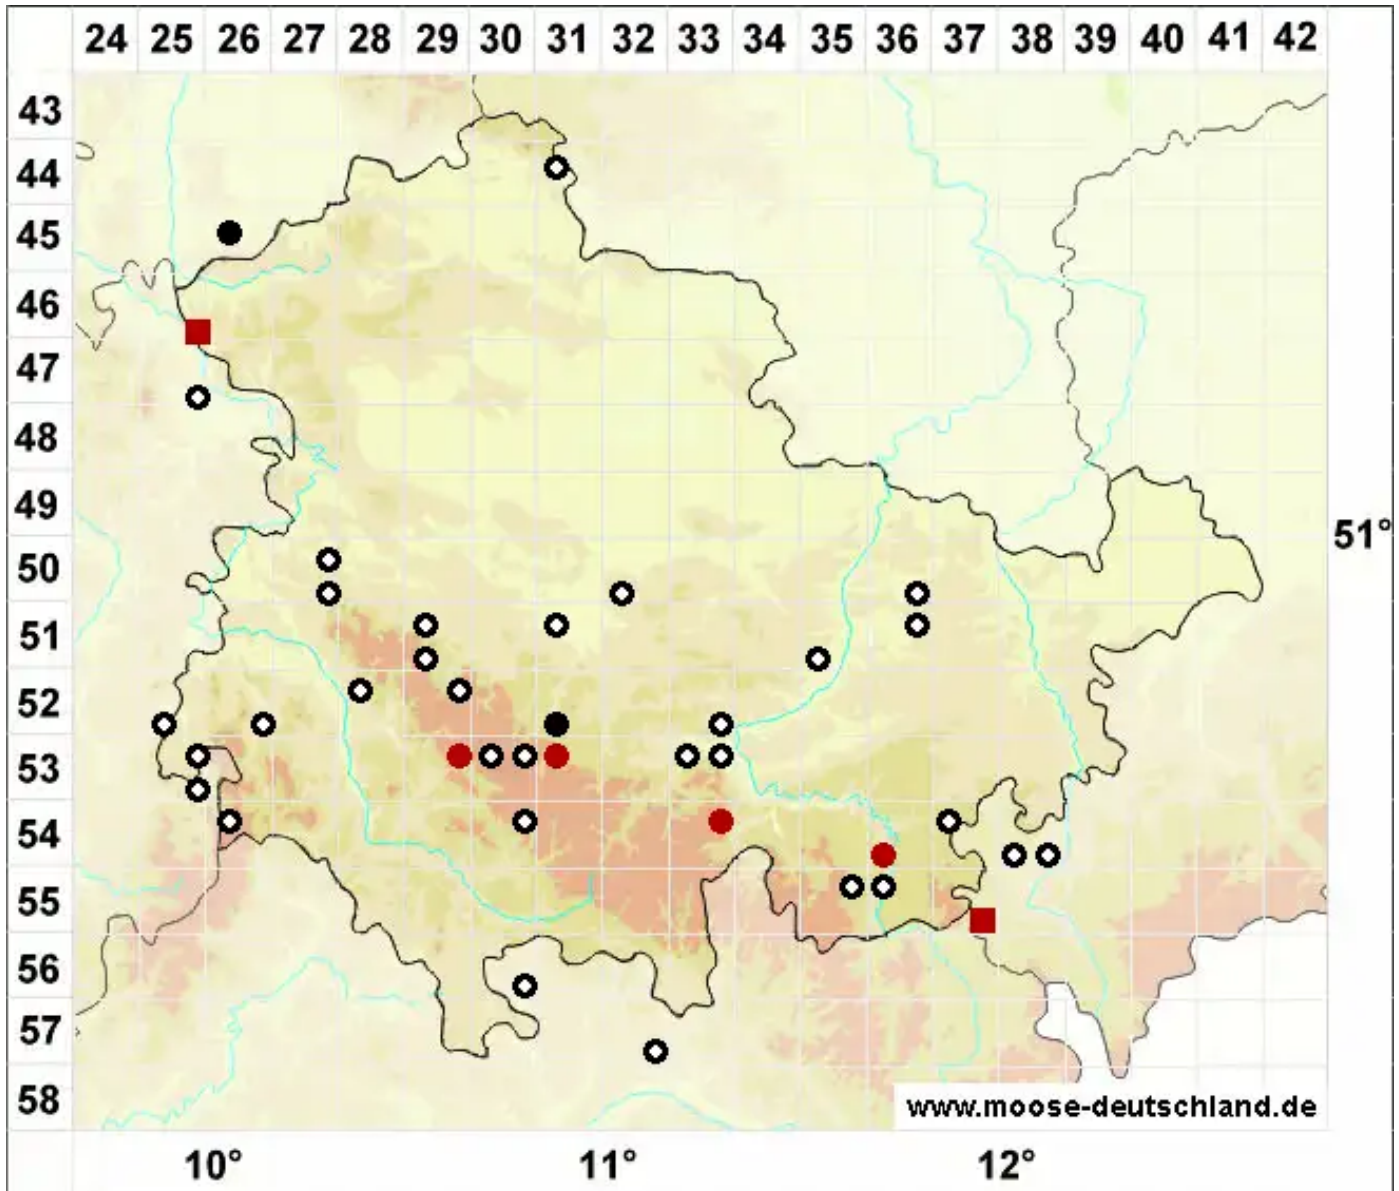

# Orthotrichum rupestre Schleich. ex Schwäger.

Felsen-Goldhaarmoos

Legende:

- Symbole:**
- Ausgefülltes Symbol:  
Zeitraum von 1980 bis heute (Aktuelle Angabe)
  - Leeres Symbol:  
Zeitraum vor 1980 (Altangabe)
  - Quadrat: Herbarbeleg