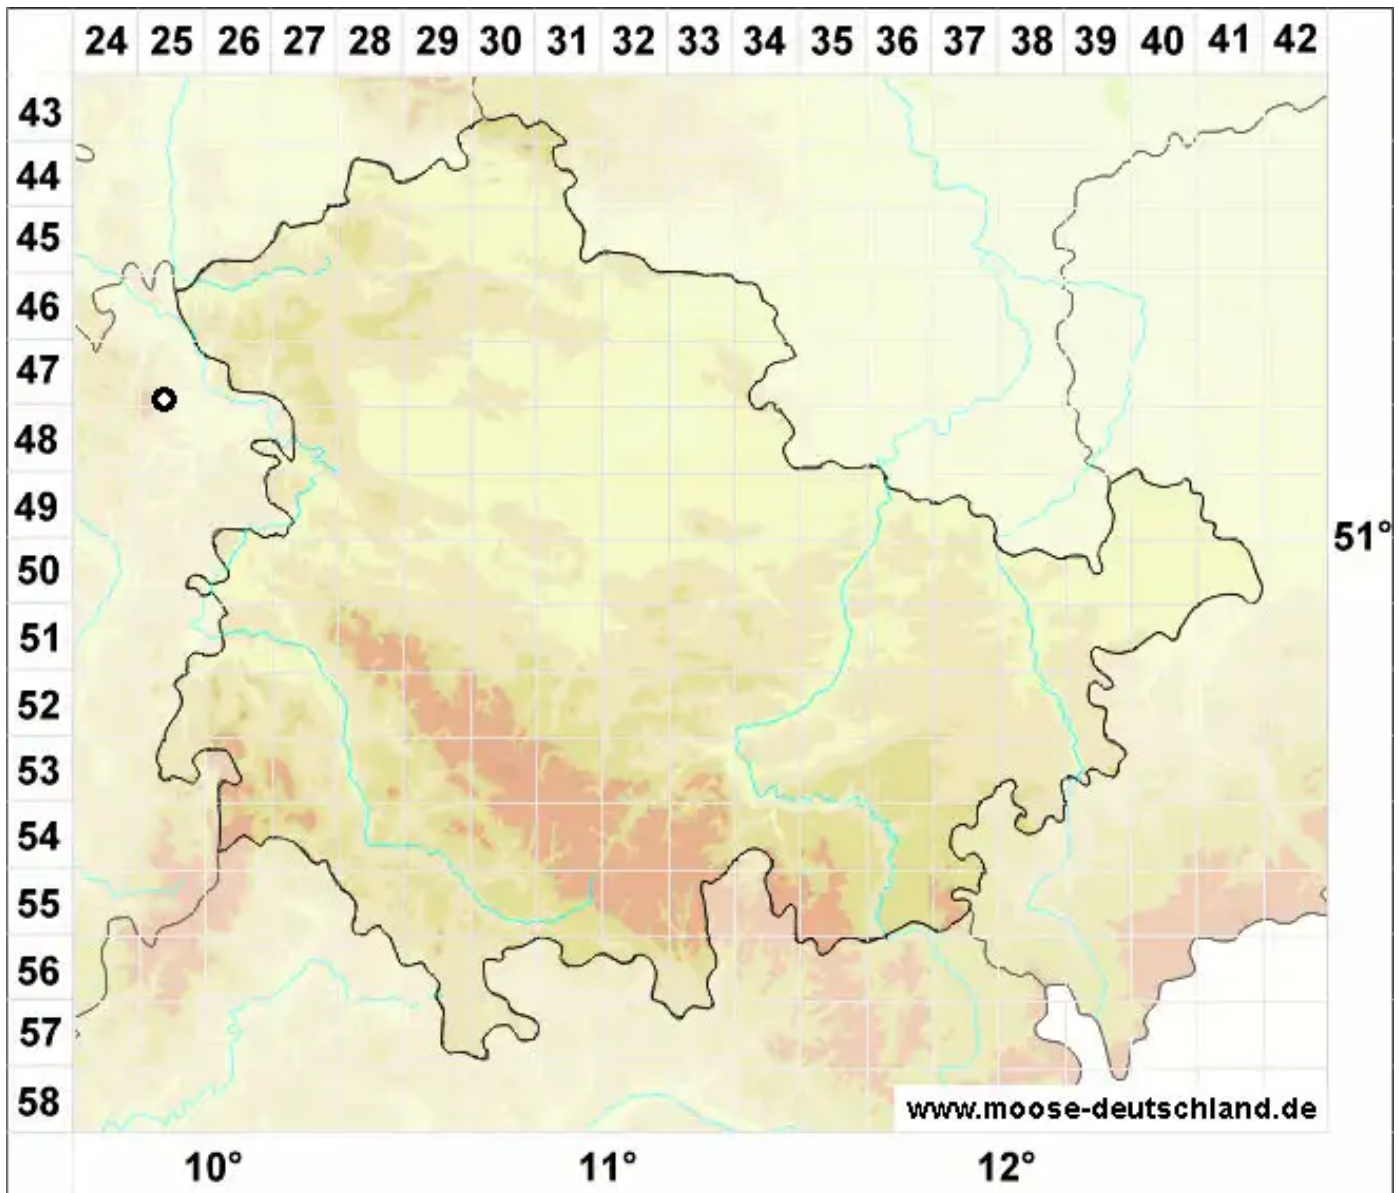

# Orthotrichum urnigerum Myrin

Urnenförmiges Goldhaarmoos

Legende:

**Symbole:**

Ausgefülltes Symbol:  
Zeitraum von 1980 bis heute (Aktuelle Angabe)

Leeres Symbol:  
Zeitraum vor 1980 (Altangabe)

Quadrat: Herbarbeleg