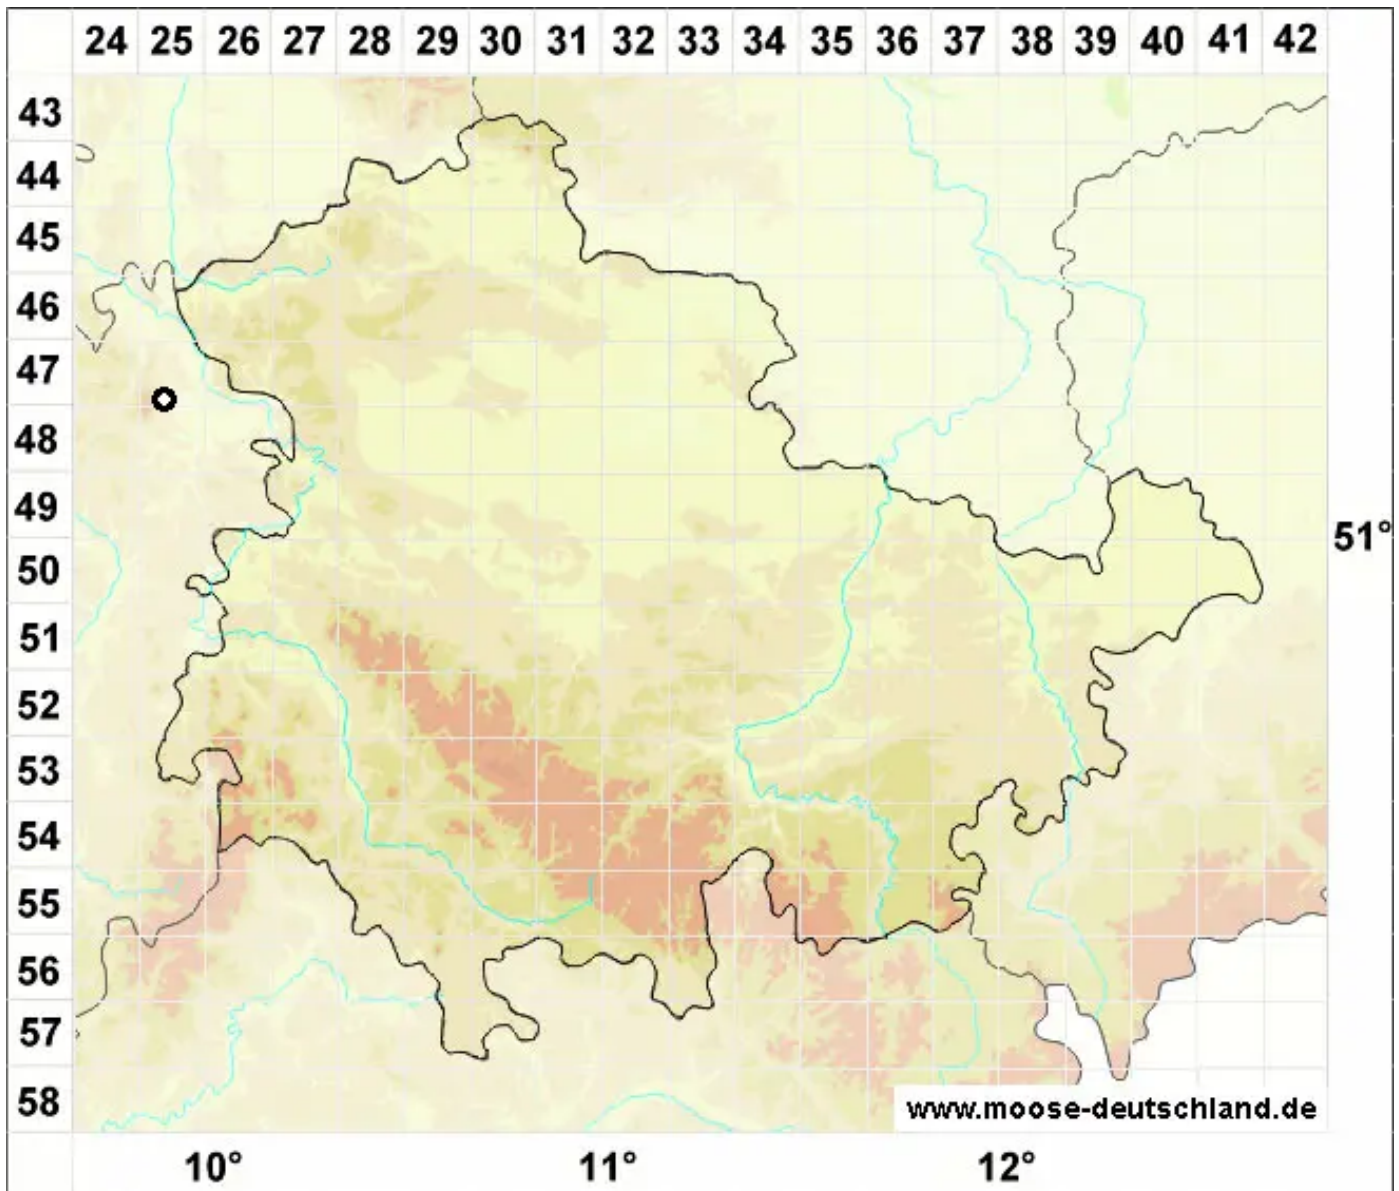

Orthotrichum urnigerum Myrin

Urnenförmiges Goldhaarmoos

Legende:

- Symbole:**
- Ausgefülltes Symbol:
Zeitraum von 1980 bis heute (Aktuelle Angabe)
 - Leeres Symbol:
Zeitraum vor 1980 (Altangabe)
 - Quadrat: Herbarbeleg