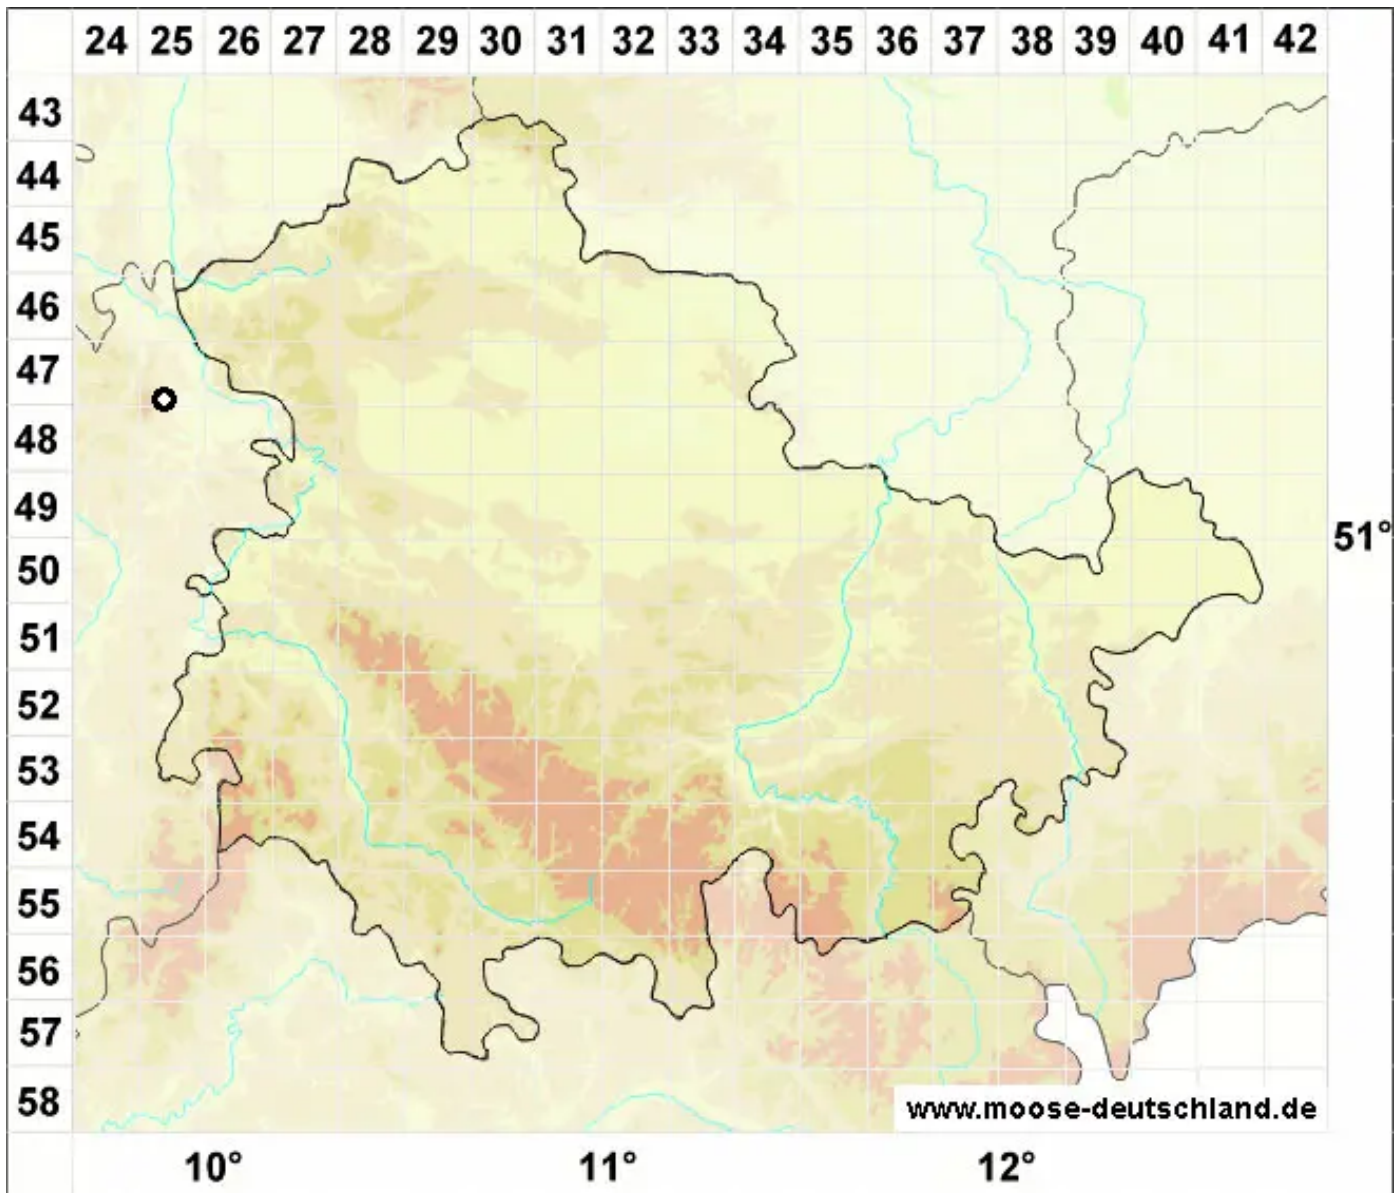

Orthotrichum urnigerum Myrin

Urnenförmiges Goldhaarmoos

Legende:

Symbole:
Ausgefülltes Symbol:
Zeitraum von 1980 bis heute (Aktuelle Angabe)
Leeres Symbol:
Zeitraum vor 1980 (Altangabe)
Quadrat: Herbarbeleg