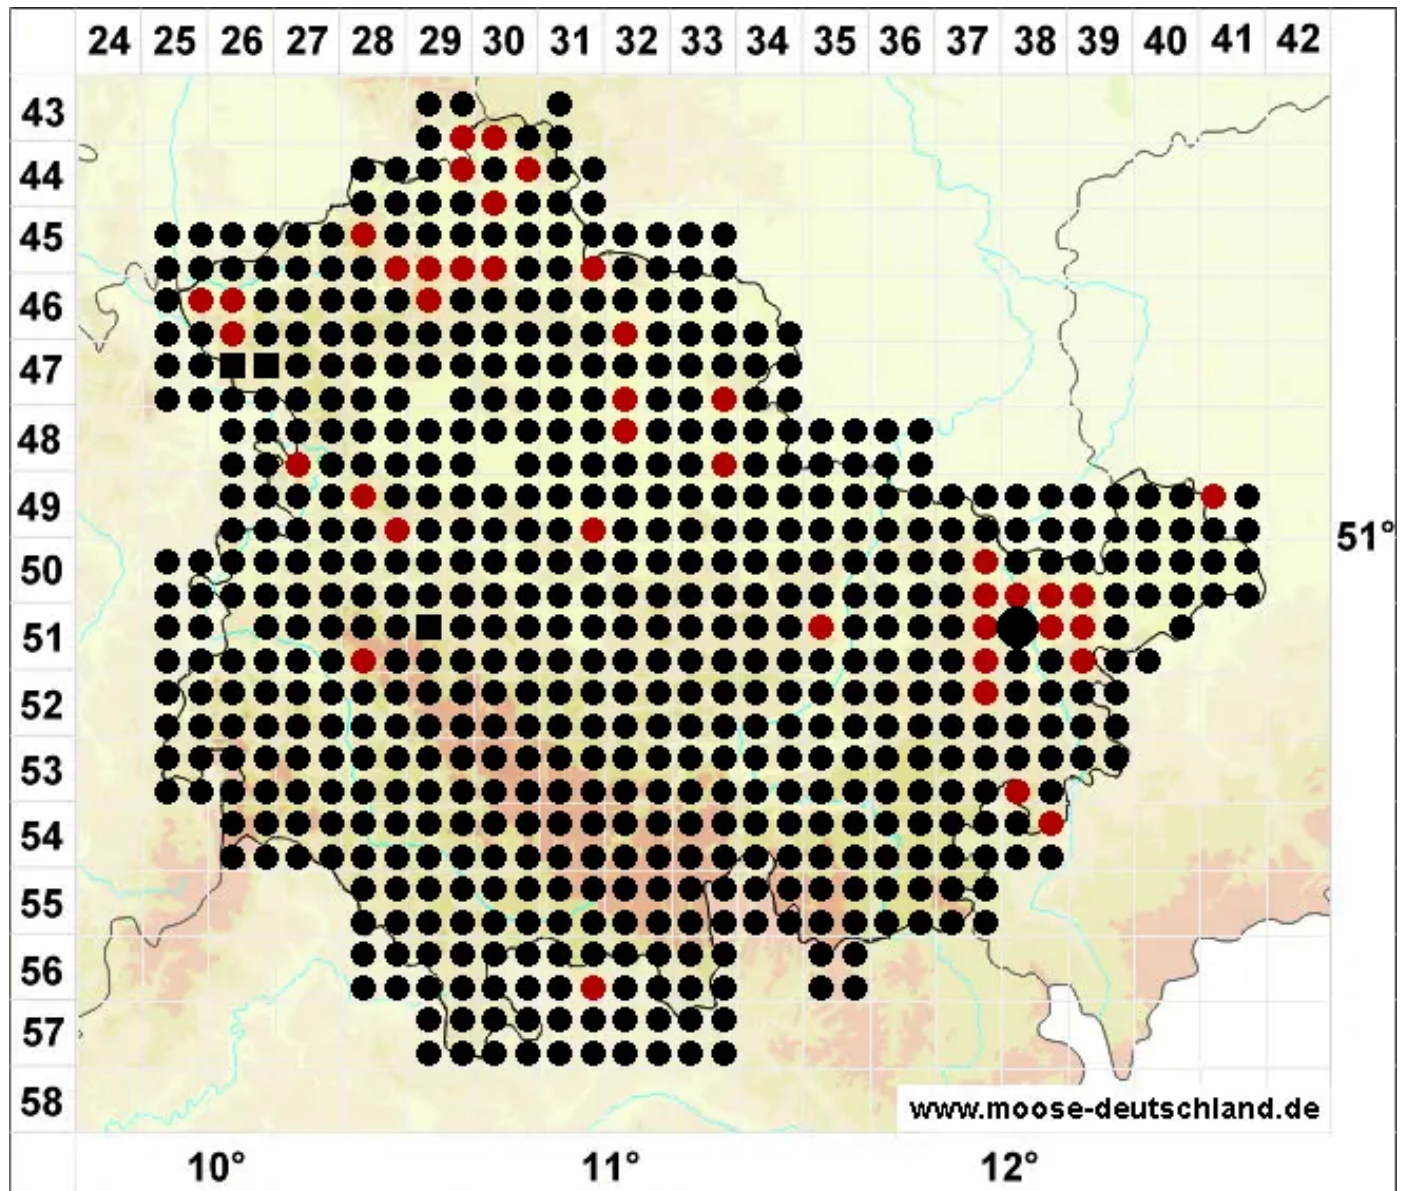

Oxyrrhynchium hians (Hedw.) Loeske

Vielgestaltiges Schattenschönschnabelmoos, Kleines Kleinschönschnabelmoos

Legende:

- Symbole:**
- Ausgefülltes Symbol:
Zeitraum von 1980 bis heute (Aktuelle Angabe)
 - Leeres Symbol:
Zeitraum vor 1980 (Altangabe)
 - Quadrat: Herbarbeleg