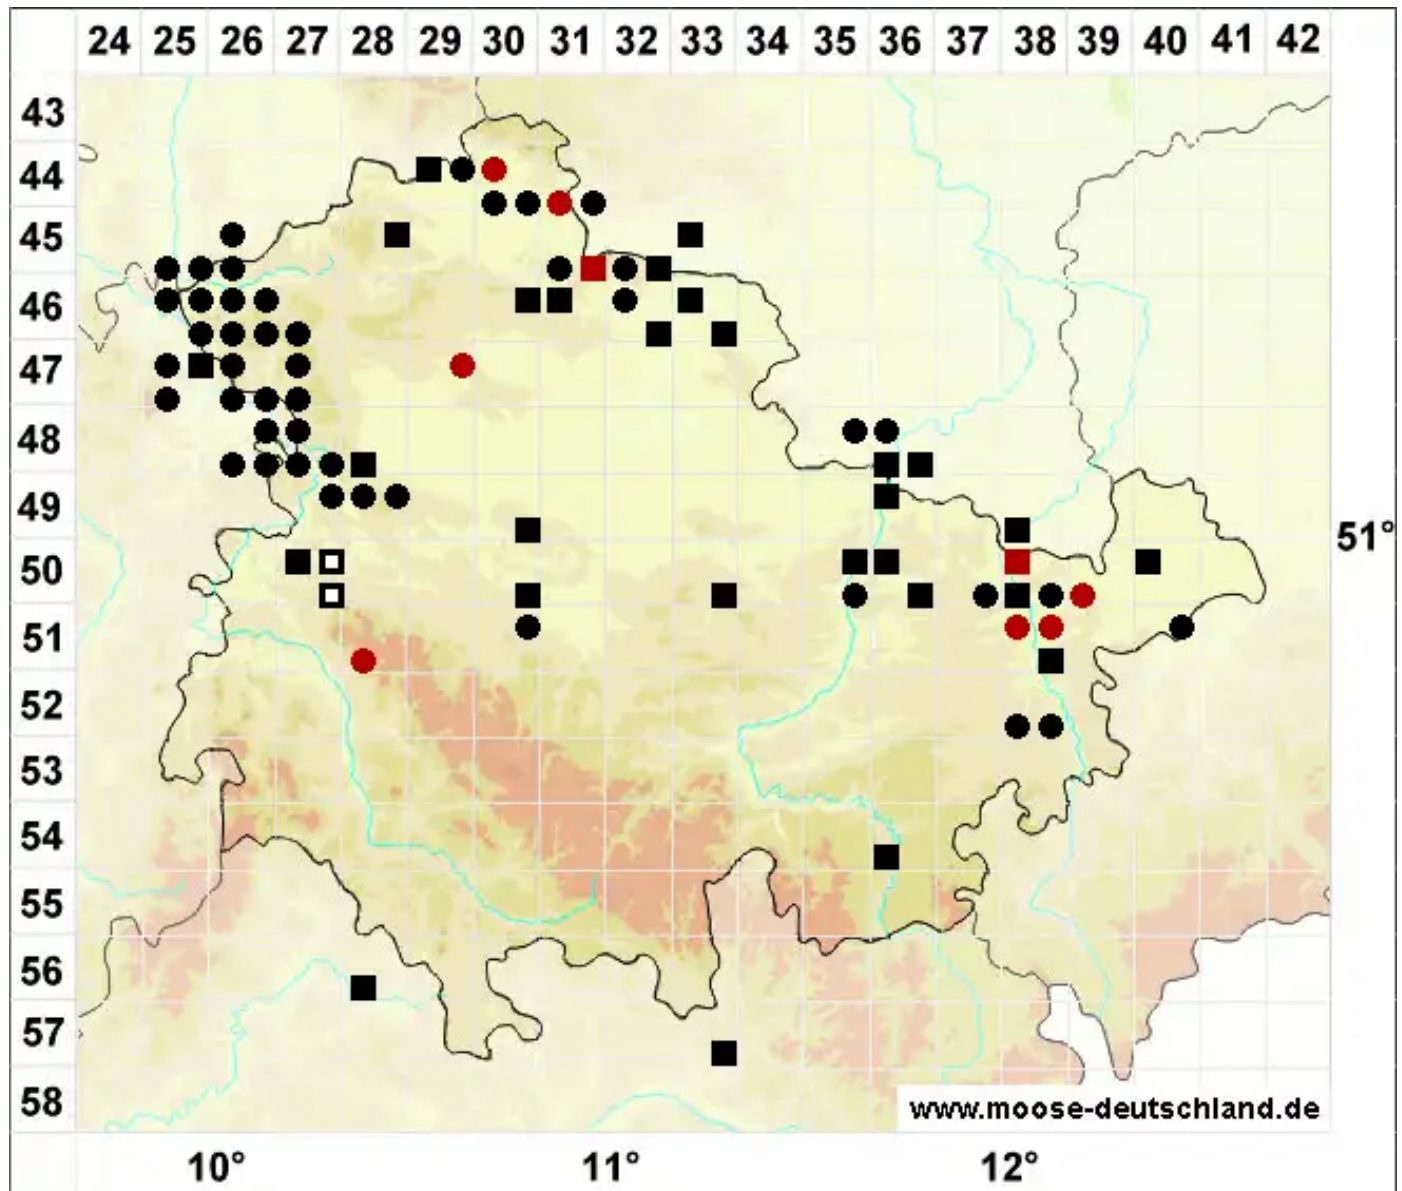

# Oxyrrhynchium schleicheri (R.Hedw.) Röll

Stolonen-Schattenschönschnabelmoos, Schleichers Kleinschönschnabelmoos

Legende:

- Symbole:**
- Ausgefülltes Symbol:  
Zeitraum von 1980 bis heute (Aktuelle Angabe)
  - Leeres Symbol:  
Zeitraum vor 1980 (Altangabe)
  - Quadrat: Herbarbeleg