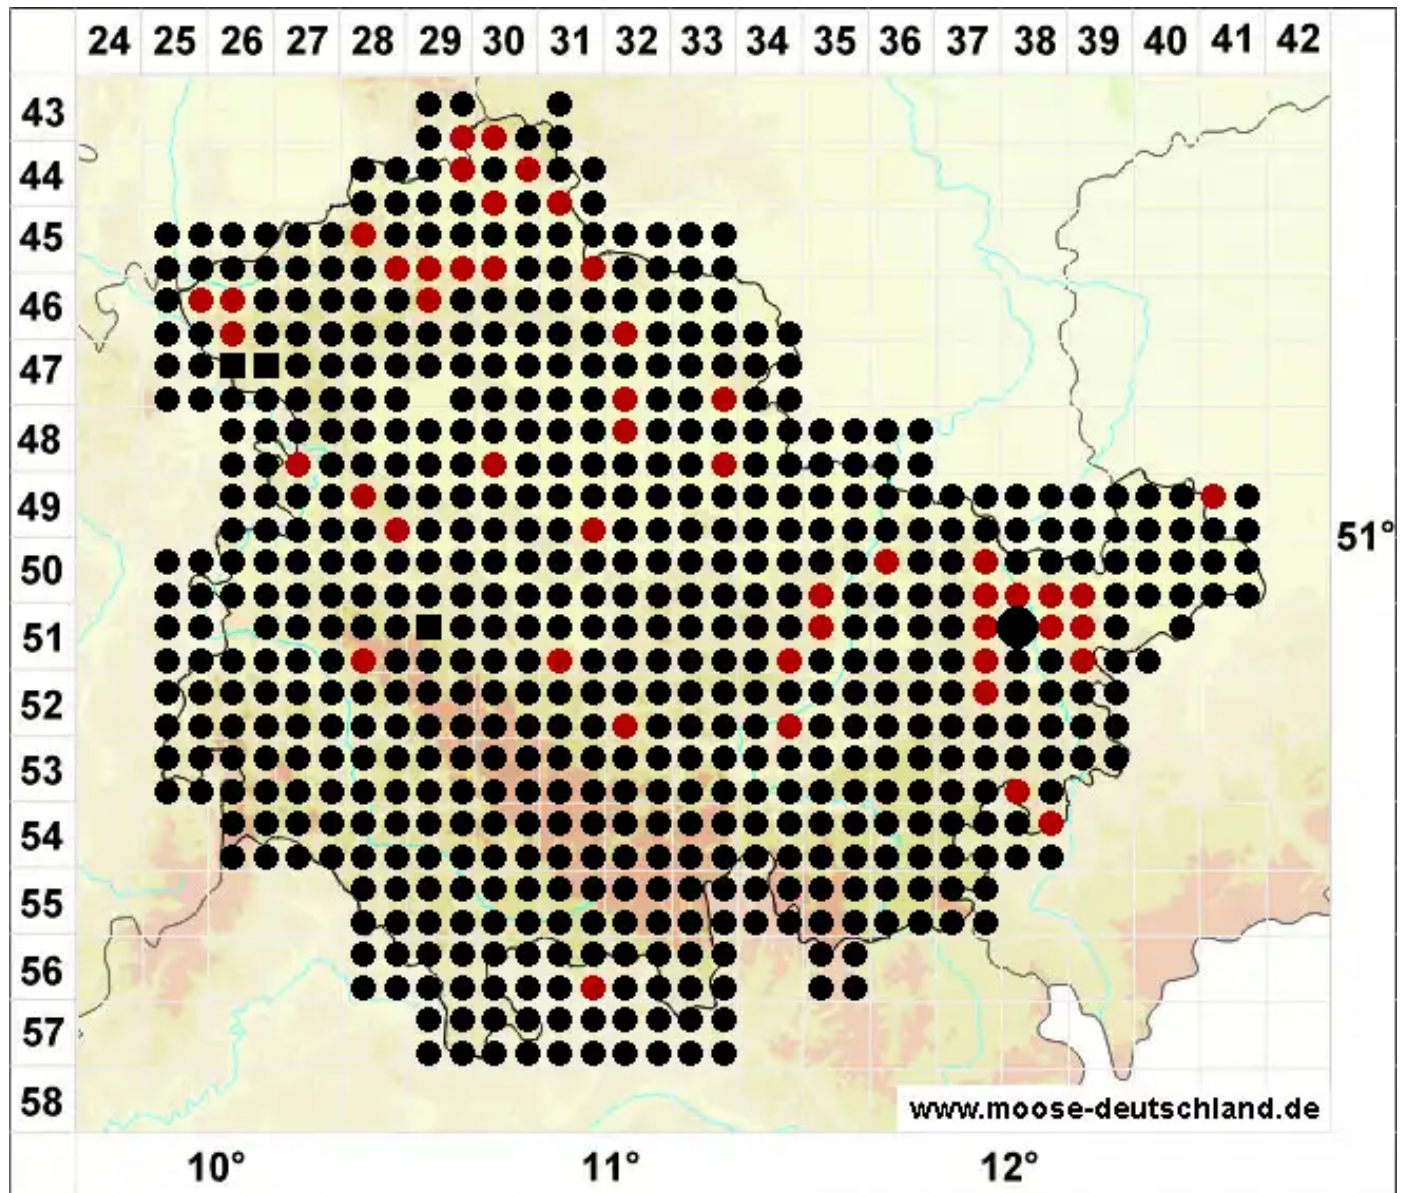

Oxyrrhynchium hians (Hedw.) Loeske

Vielgestaltiges Schattenschönschnabelmoos, Kleines Kleinschönschnabelmoos

Legende:

- Symbole:**
- Ausgefülltes Symbol:
Zeitraum von 1980 bis heute (Aktuelle Angabe)
 - Leeres Symbol:
Zeitraum vor 1980 (Altangabe)
 - Quadrat: Herbarbeleg