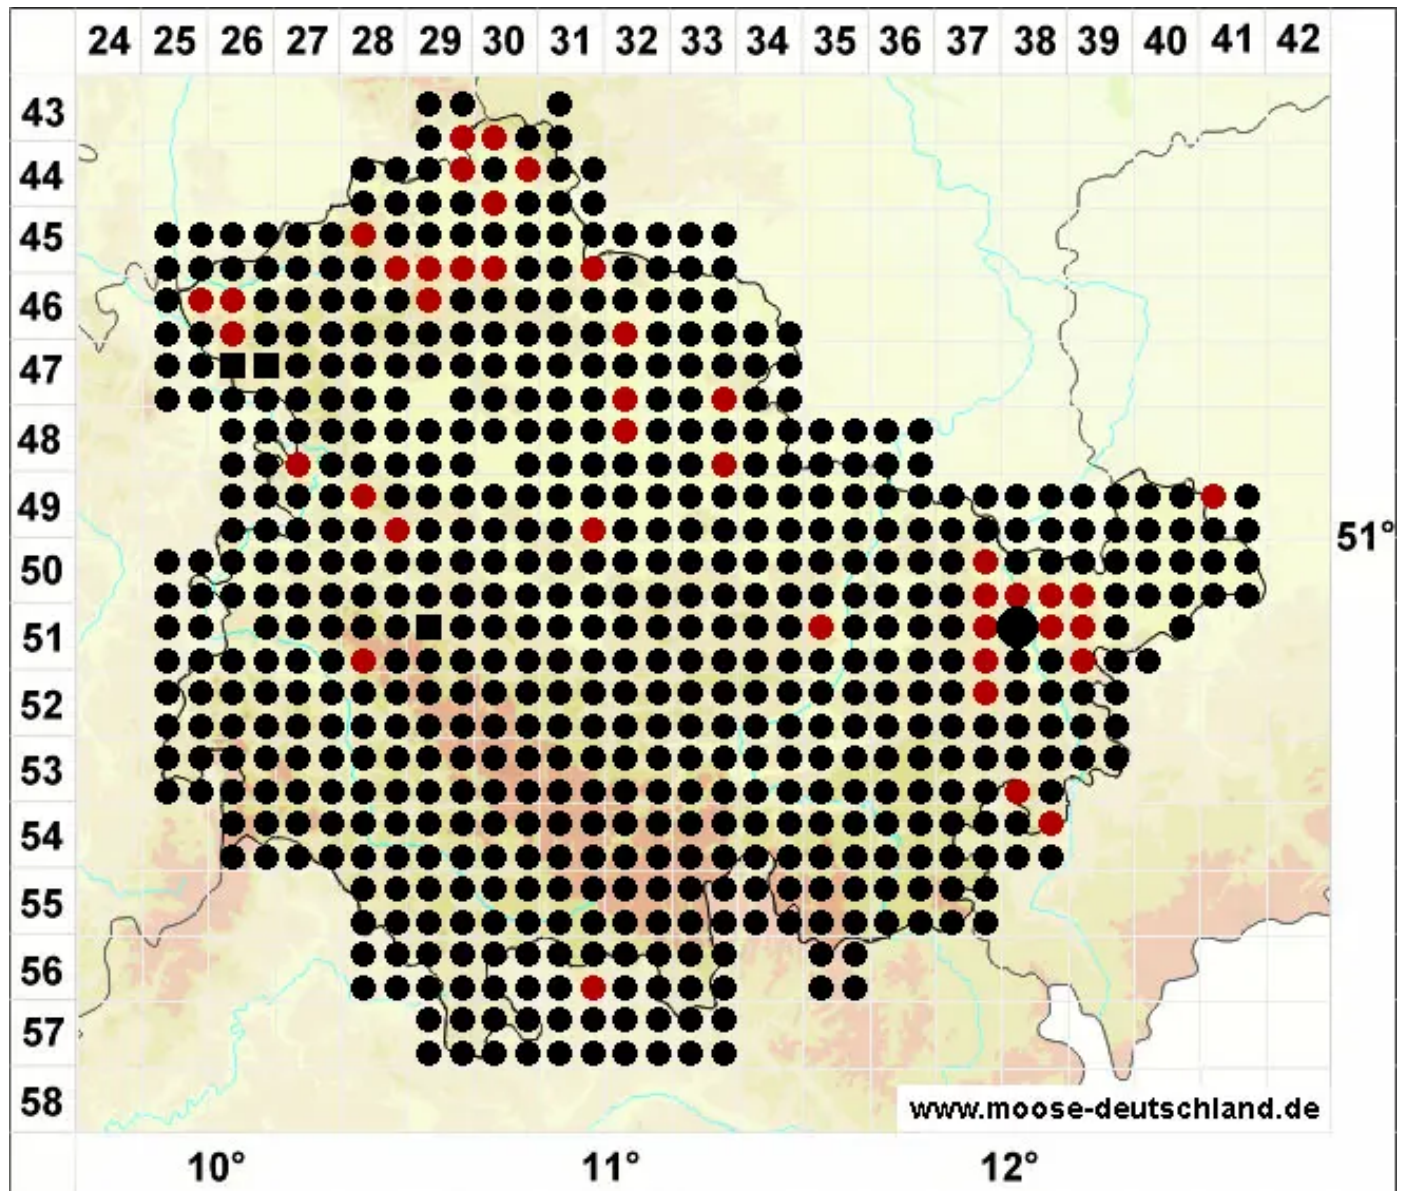

Oxyrrhynchium hians (Hedw.) Loeske

Vielgestaltiges Schattenschönschnabelmoos, Kleines Kleinschönschnabelmoos

Legende:

Symbole:
Ausgefülltes Symbol:
Zeitraum von 1980 bis heute (Aktuelle Angabe)
Leeres Symbol:
Zeitraum vor 1980 (Altangabe)
Quadrat: Herbarbeleg