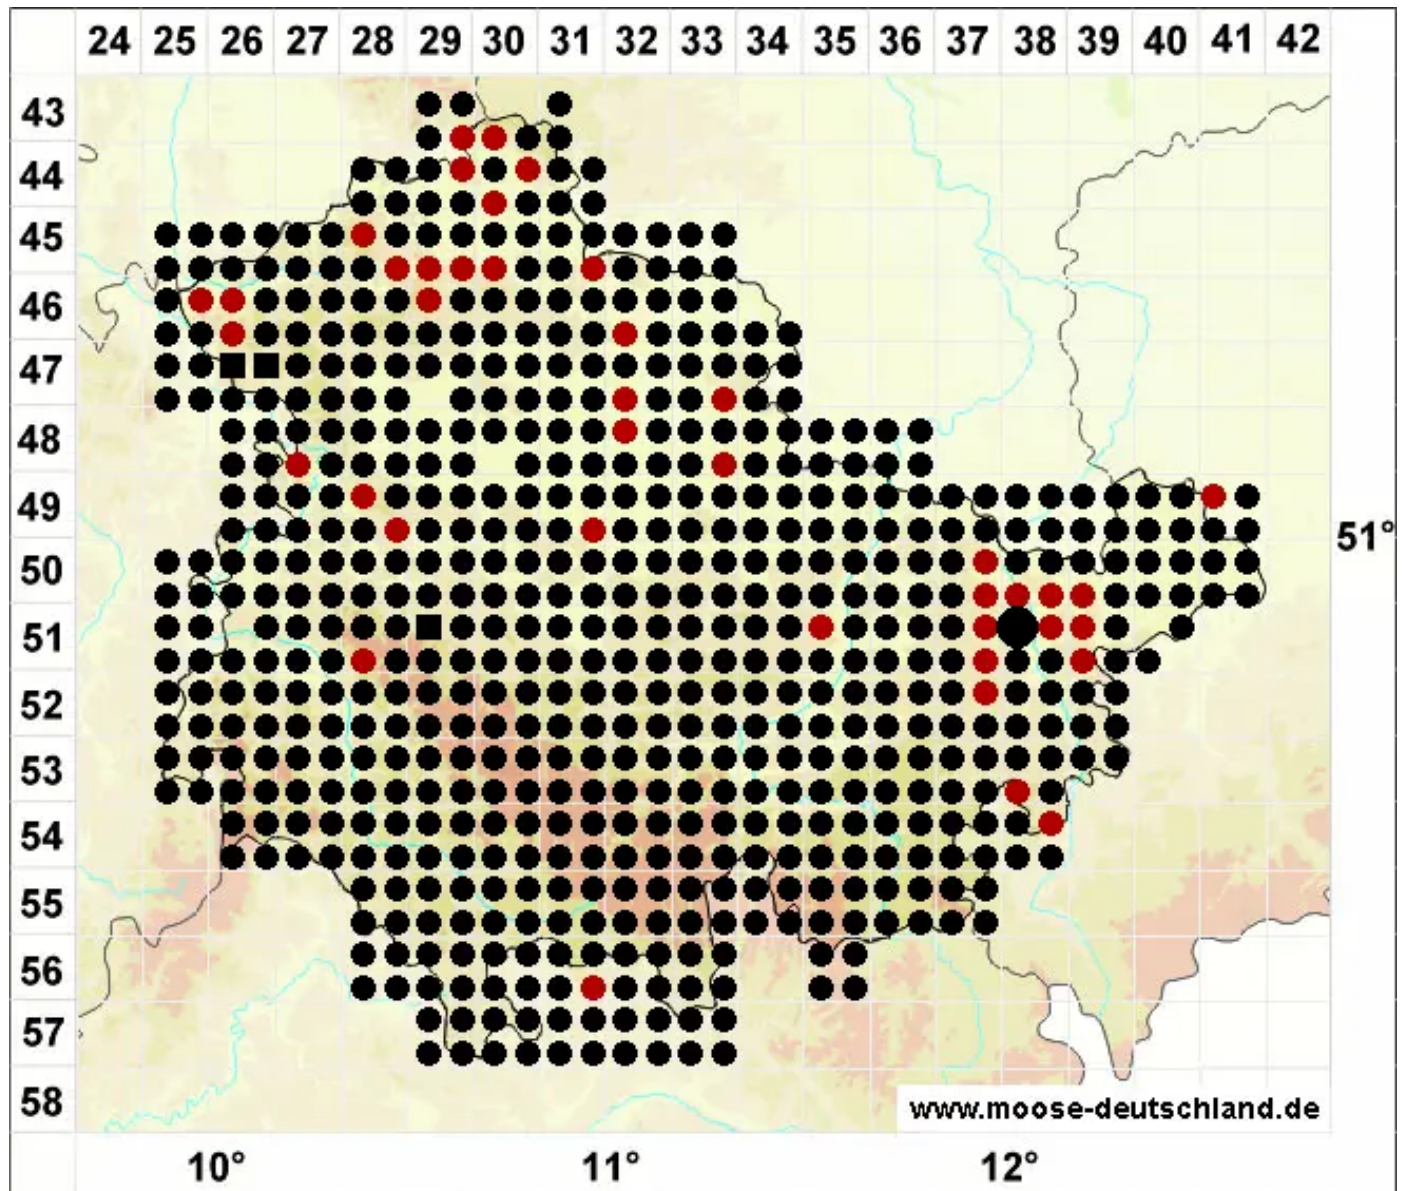

Oxyrrhynchium hians (Hedw.) Loeske

Vielgestaltiges Schattenschönschnabelmoos, Kleines Kleinschönschnabelmoos

Legende:

Symbole:

Ausgefülltes Symbol:
Zeitraum von 1980 bis heute (Aktuelle Angabe)

Leeres Symbol:
Zeitraum vor 1980 (Altangabe)

Quadrat: Herbarbeleg