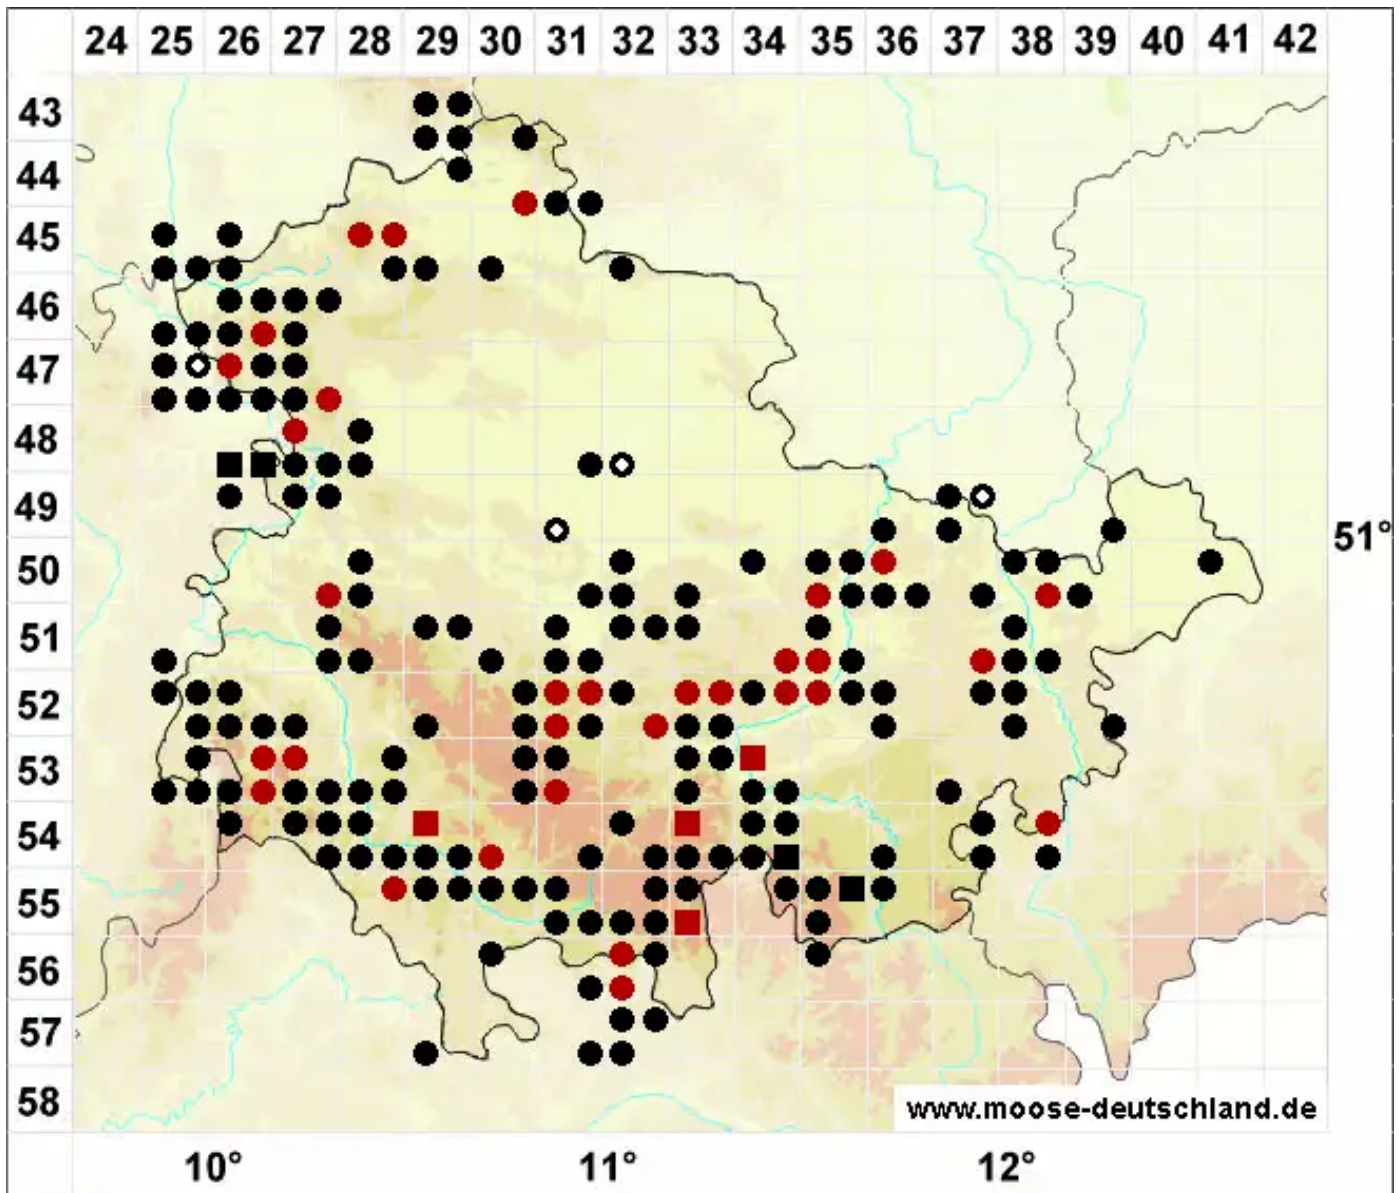

Palustriella commutata (Hedw.) Ochyra

Veränderliches Starknervmoos, Veränderliches Sichel-Starknervmoos

Legende:

- Symbole:**
- Ausgefülltes Symbol:
Zeitraum von 1980 bis heute (Aktuelle Angabe)
 - Leeres Symbol:
Zeitraum vor 1980 (Altangabe)
 - Quadrat: Herbarbeleg