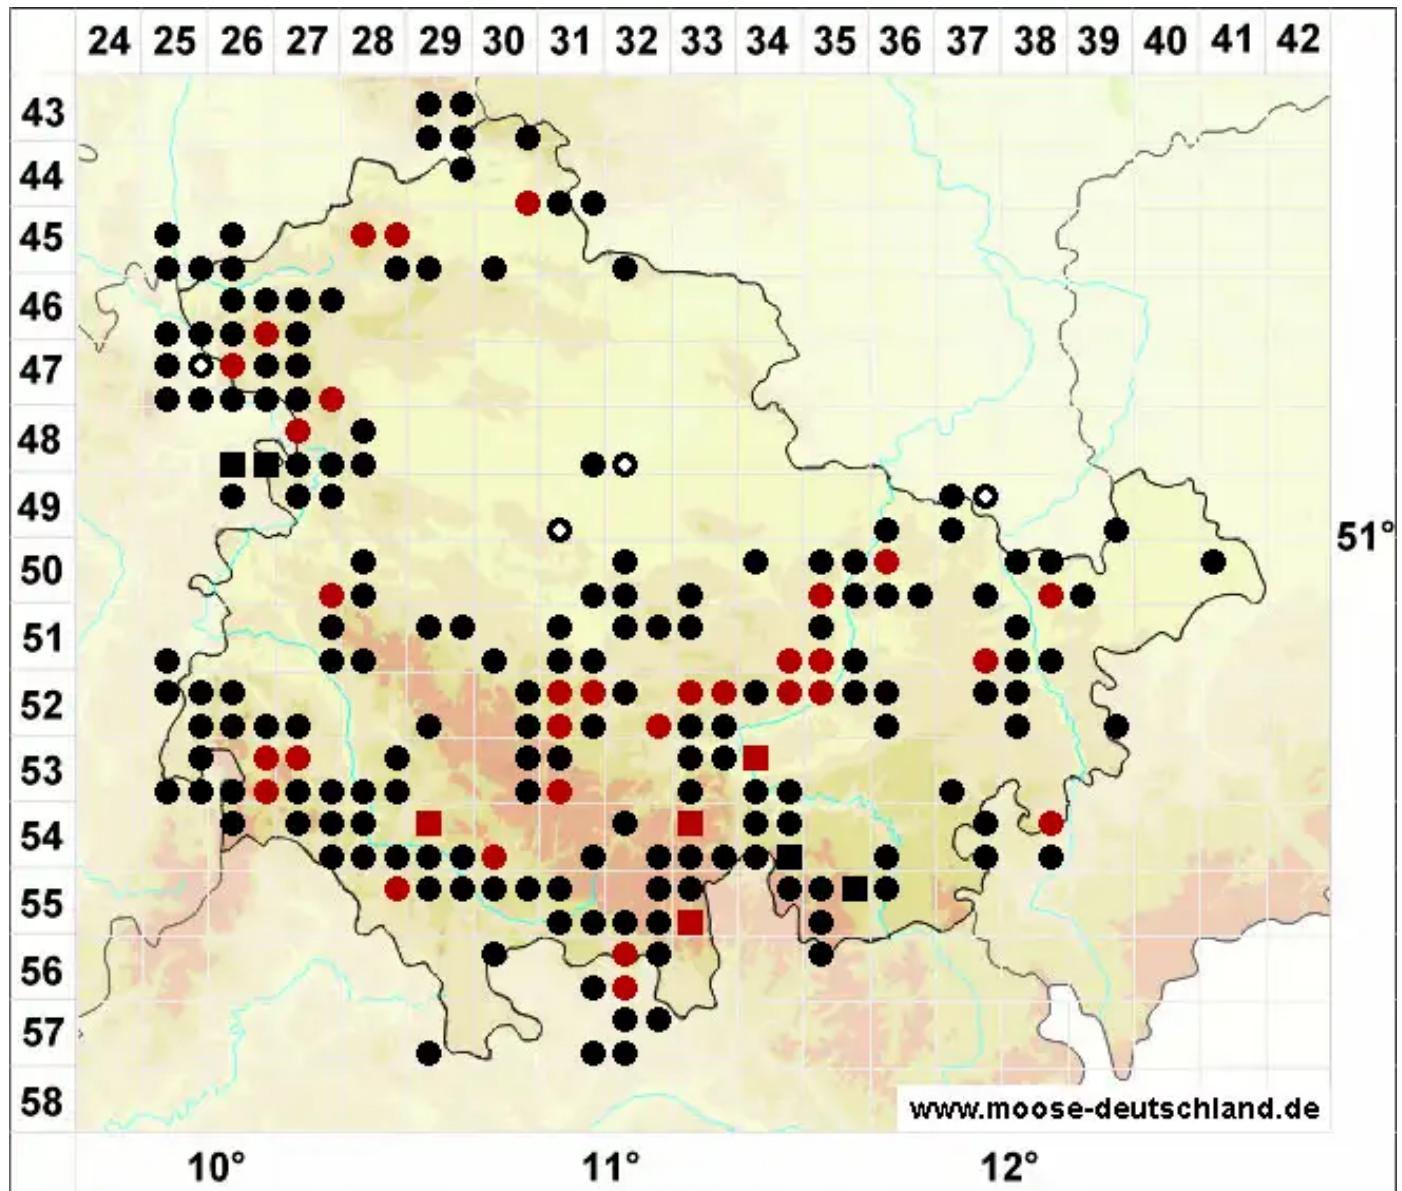

# Palustriella commutata (Hedw.) Ochyra

Veränderliches Starknervmoos, Veränderliches Sichel-Starknervmoos

Legende:

**Symbole:**

Ausgefülltes Symbol:  
Zeitraum von 1980 bis heute (Aktuelle Angabe)

Leeres Symbol:  
Zeitraum vor 1980 (Altangabe)

Quadrat: Herbarbeleg