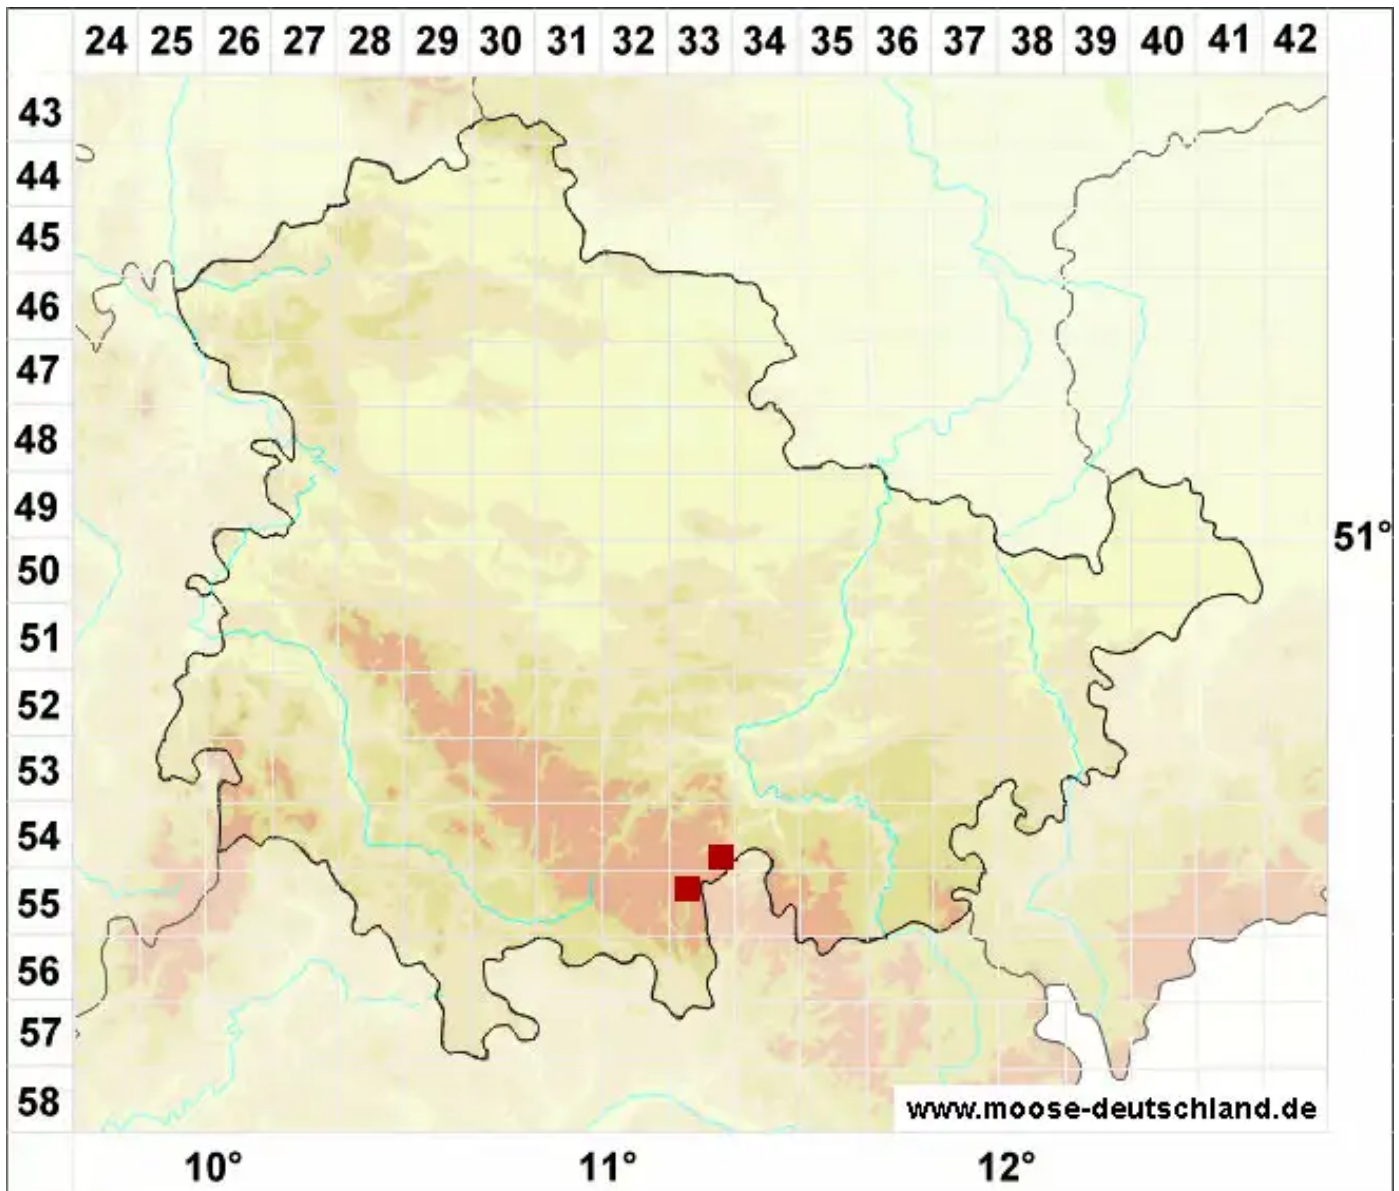

Palustriella commutata (Hedw.) Ochyra var. commutata

Echtes Veränderliches Sichel-Starknervmoos

Legende:

- Symbole:**
- Ausgefülltes Symbol:
Zeitraum von 1980 bis heute (Aktuelle Angabe)
 - Leeres Symbol:
Zeitraum vor 1980 (Altangabe)
 - Quadrat: Herbarbeleg