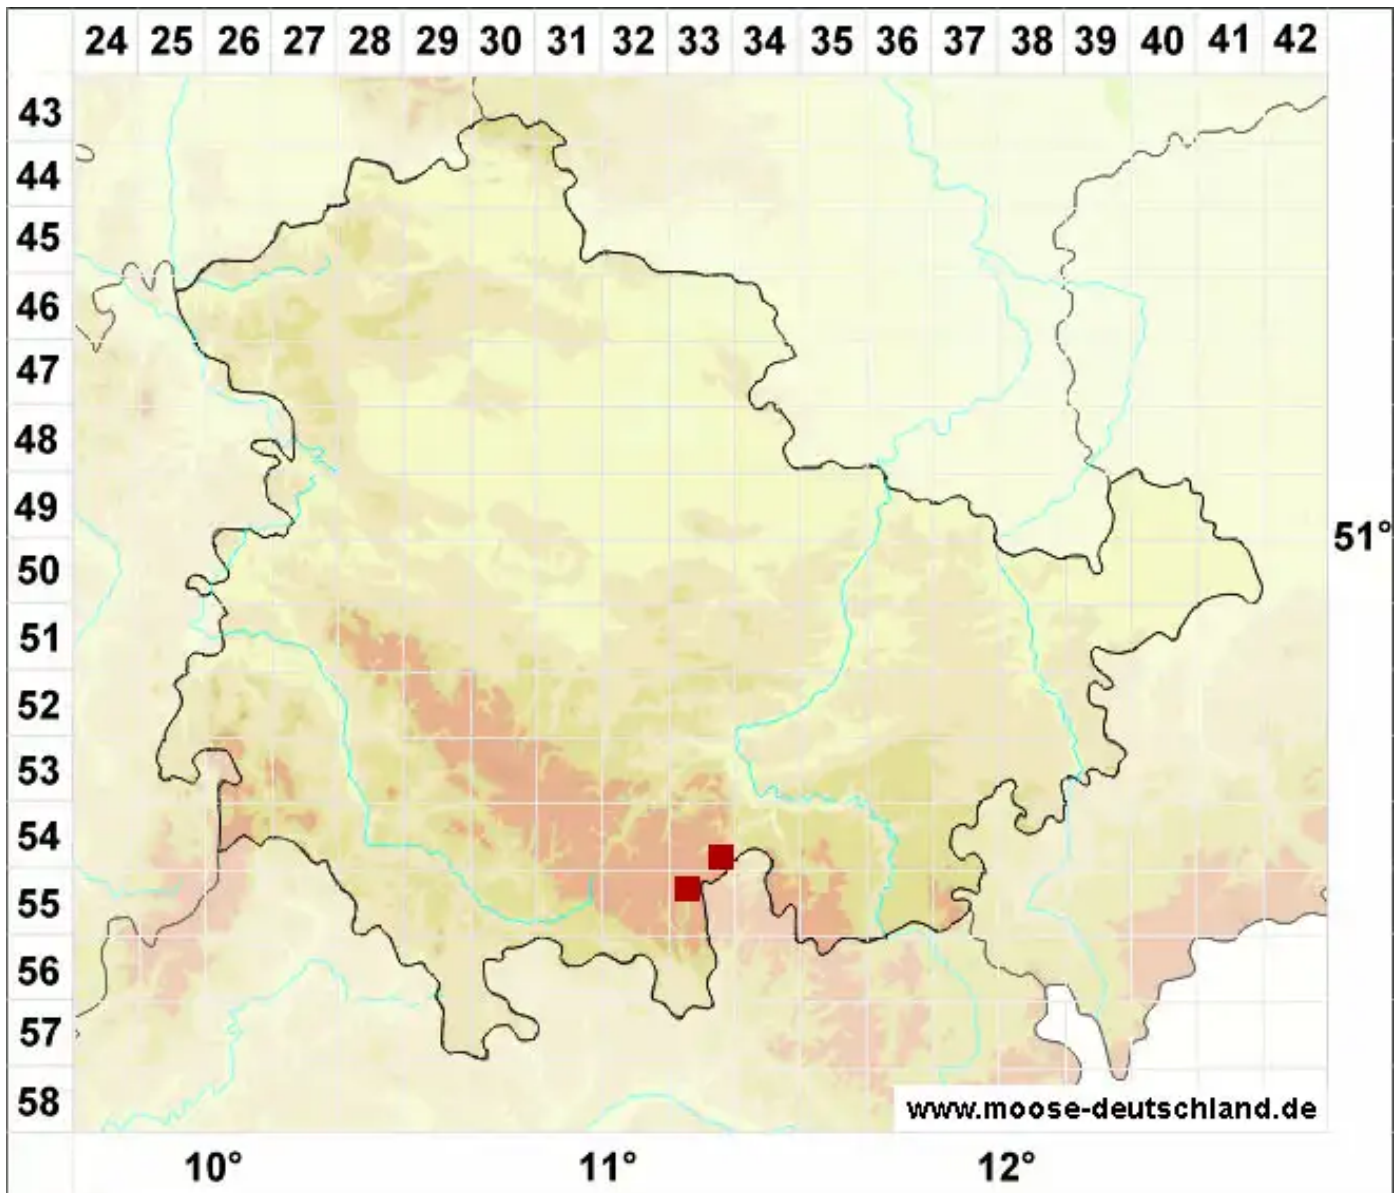

# Palustriella commutata (Hedw.) Ochyra var. commutata

Echtes Veränderliches Sichel-Starknervmoos

Legende:

- Symbole:**
- Ausgefülltes Symbol:  
Zeitraum von 1980 bis heute (Aktuelle Angabe)
  - Leeres Symbol:  
Zeitraum vor 1980 (Altangabe)
  - Quadrat: Herbarbeleg