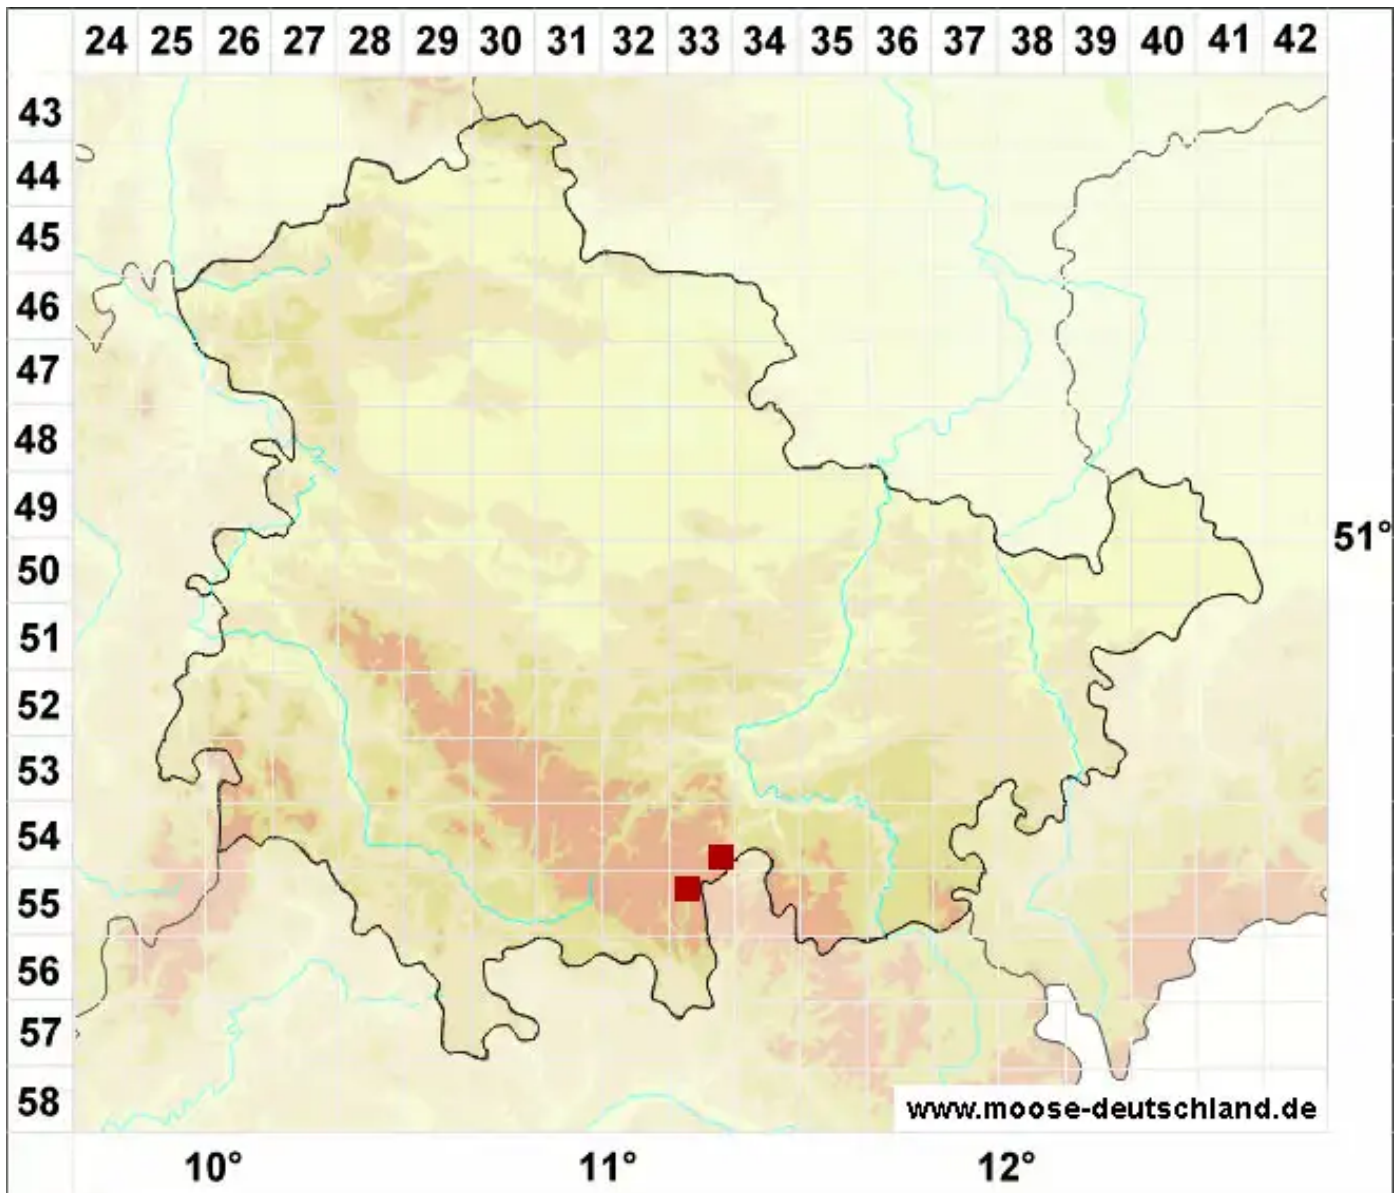

Palustriella commutata (Hedw.) Ochyra var. commutata

Echtes Veränderliches Sichel-Starknervmoos

Legende:

Symbole:

Ausgefülltes Symbol:
Zeitraum von 1980 bis heute (Aktuelle Angabe)

Leeres Symbol:
Zeitraum vor 1980 (Altangabe)

Quadrat: Herbarbeleg