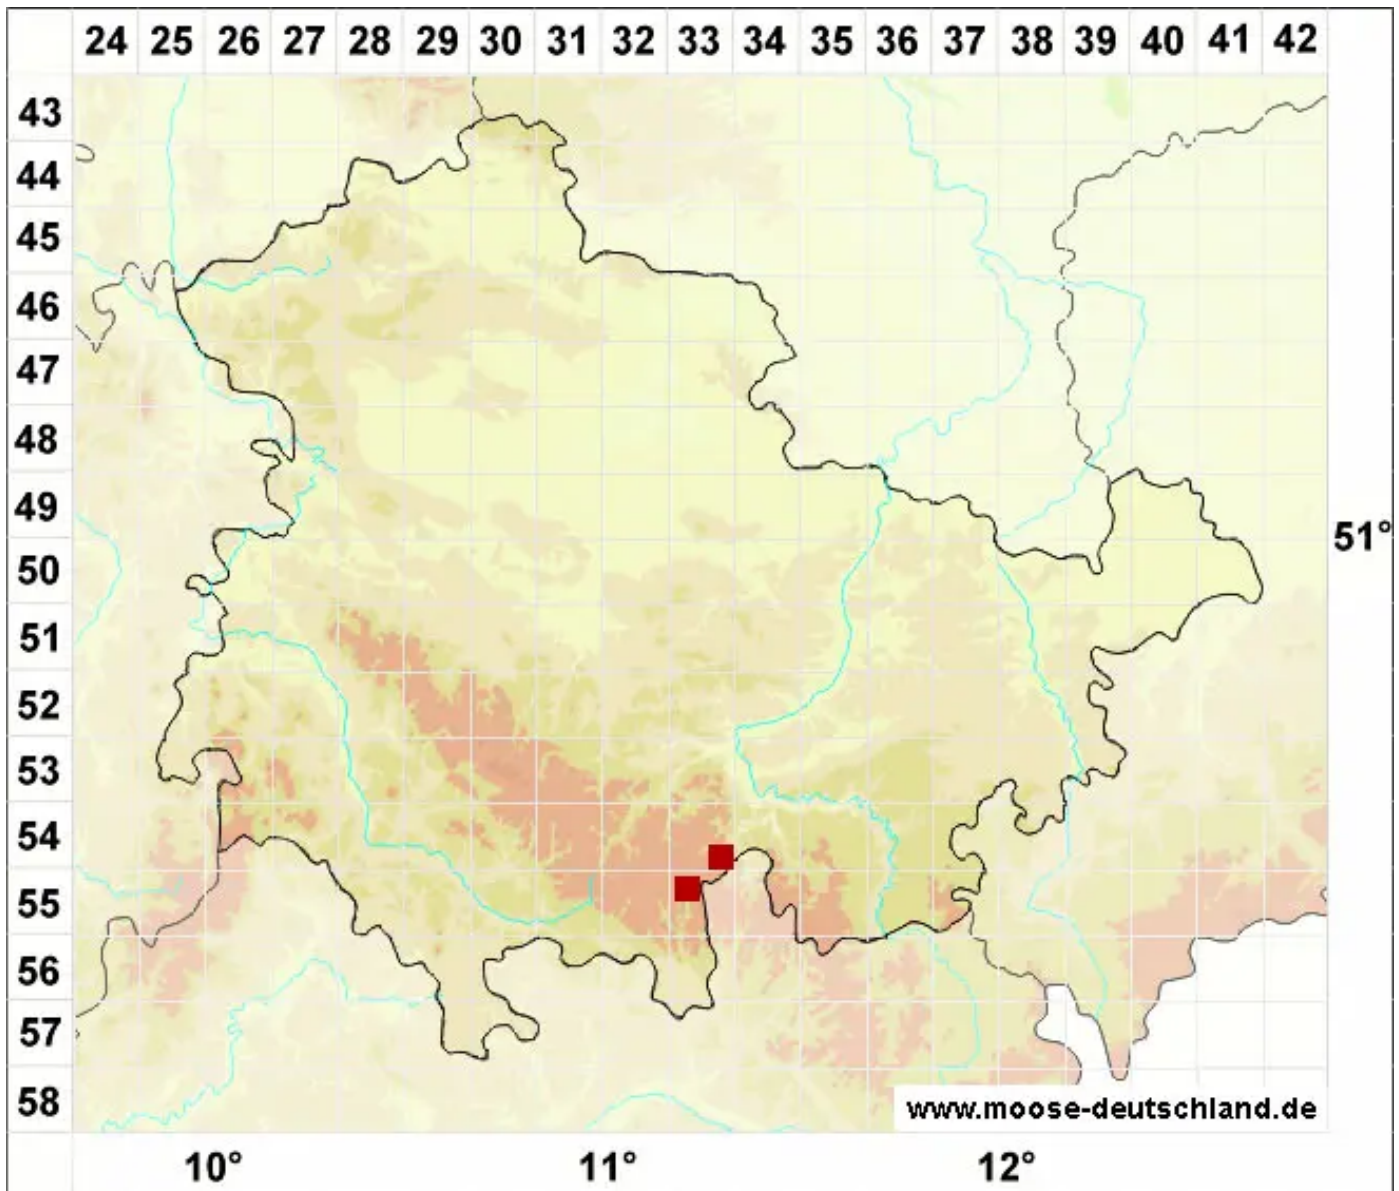

# Palustriella commutata (Hedw.) Ochyra var. commutata

Echtes Veränderliches Sichel-Starknervmoos

Legende:

**Symbole:**

Ausgefülltes Symbol:  
Zeitraum von 1980 bis heute (Aktuelle Angabe)

Leeres Symbol:  
Zeitraum vor 1980 (Altangabe)

Quadrat: Herbarbeleg