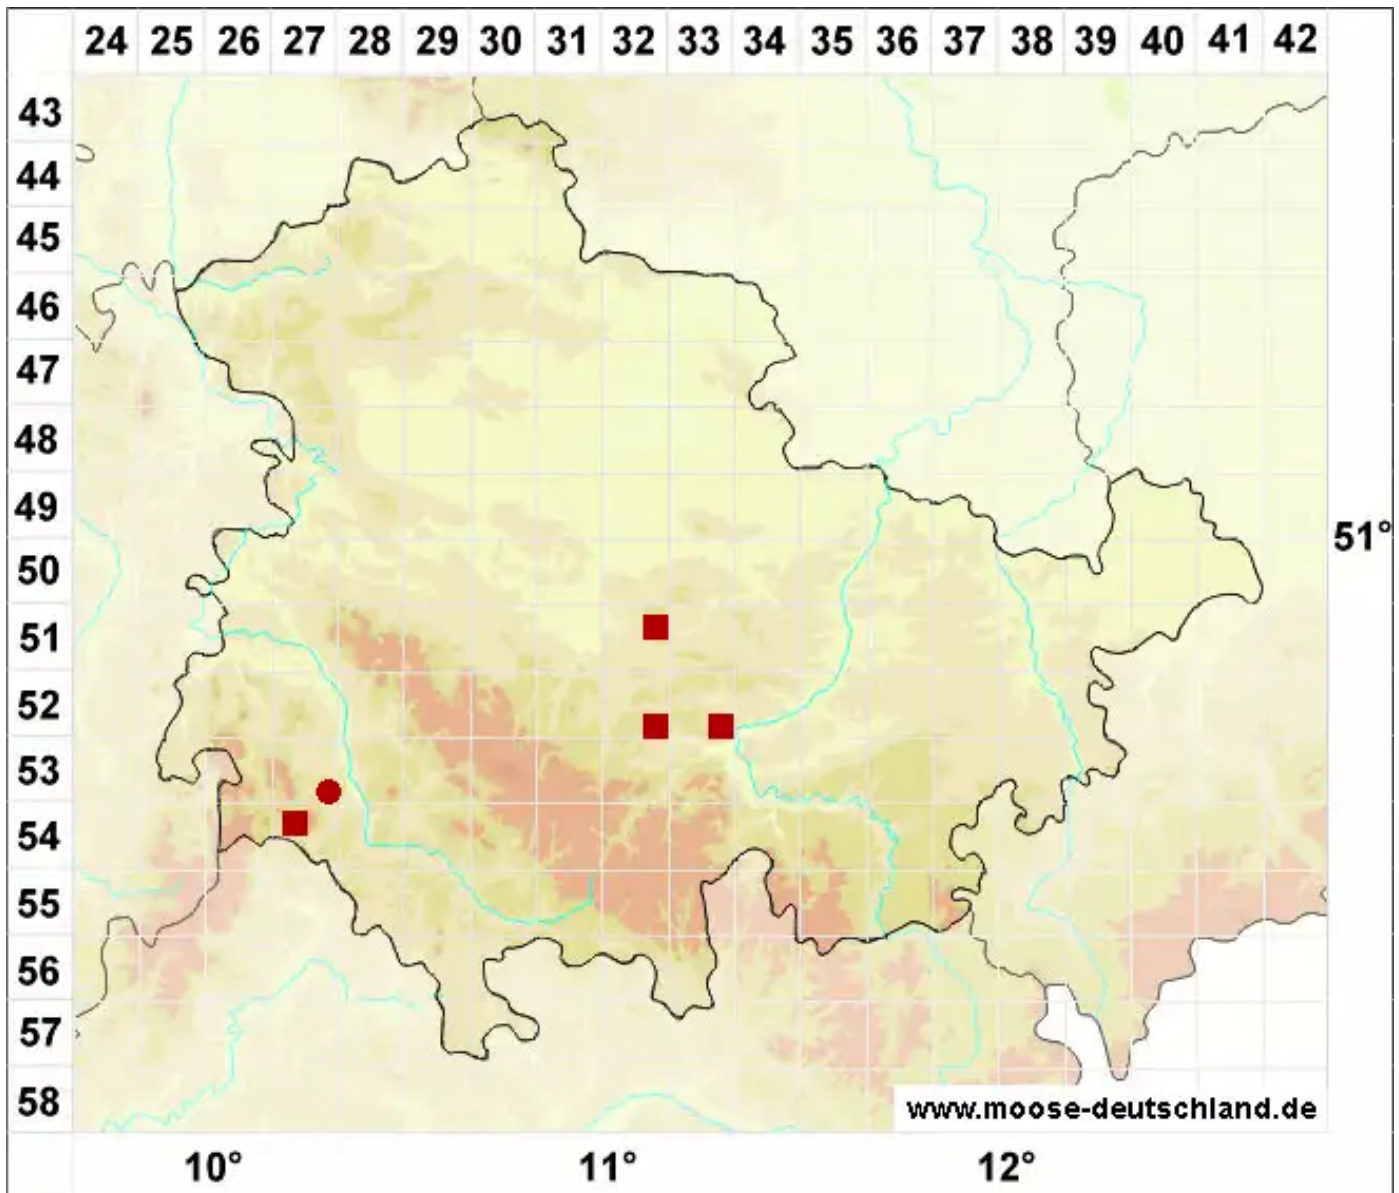

Palustriella falcata (Brid.) Hedenäs

Sicheliges Starknervmoos, Gekrümmtes Sichel-Starknervmoos

Legende:

Symbole:

Ausgefülltes Symbol:
Zeitraum von 1980 bis heute (Aktuelle Angabe)

Leeres Symbol:
Zeitraum vor 1980 (Altangabe)

Quadrat: Herbarbeleg