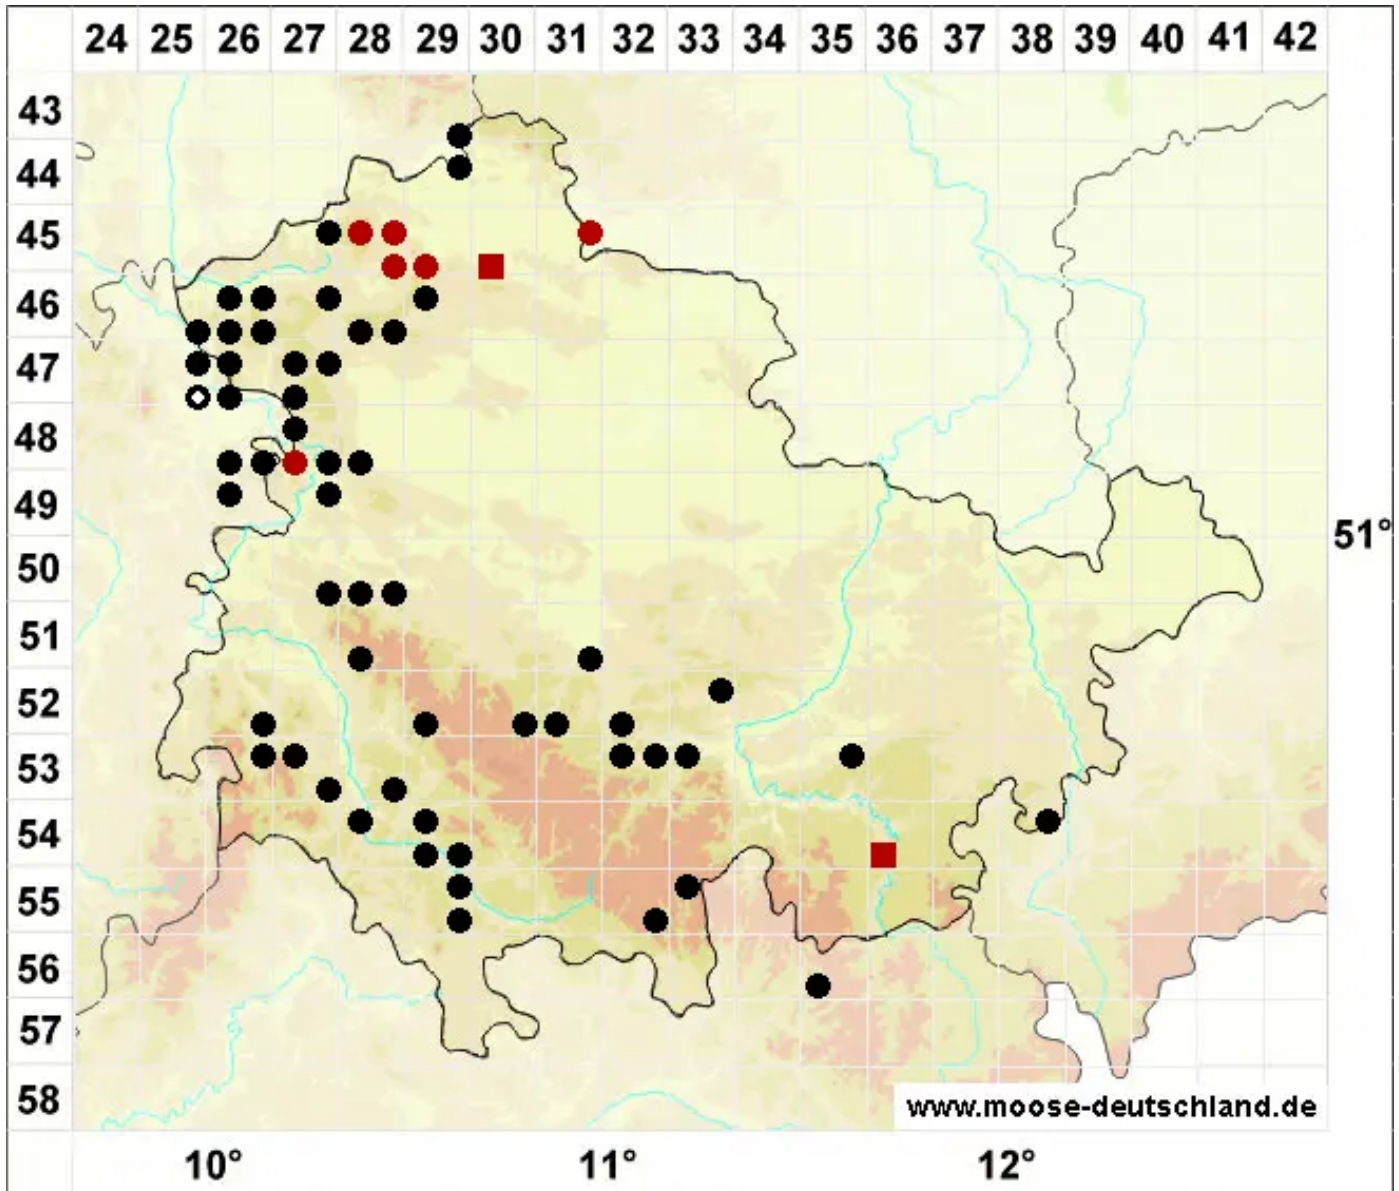

# Pedinophyllum interruptum (Nees) Kaal.

Unterbrochenes Flachblattmoos

Legende:

- Symbole:**  
Ausgefülltes Symbol:  
Zeitraum von 1980 bis heute (Aktuelle Angabe)  
Leeres Symbol:  
Zeitraum vor 1980 (Altangabe)  
Quadrat: Herbarbeleg