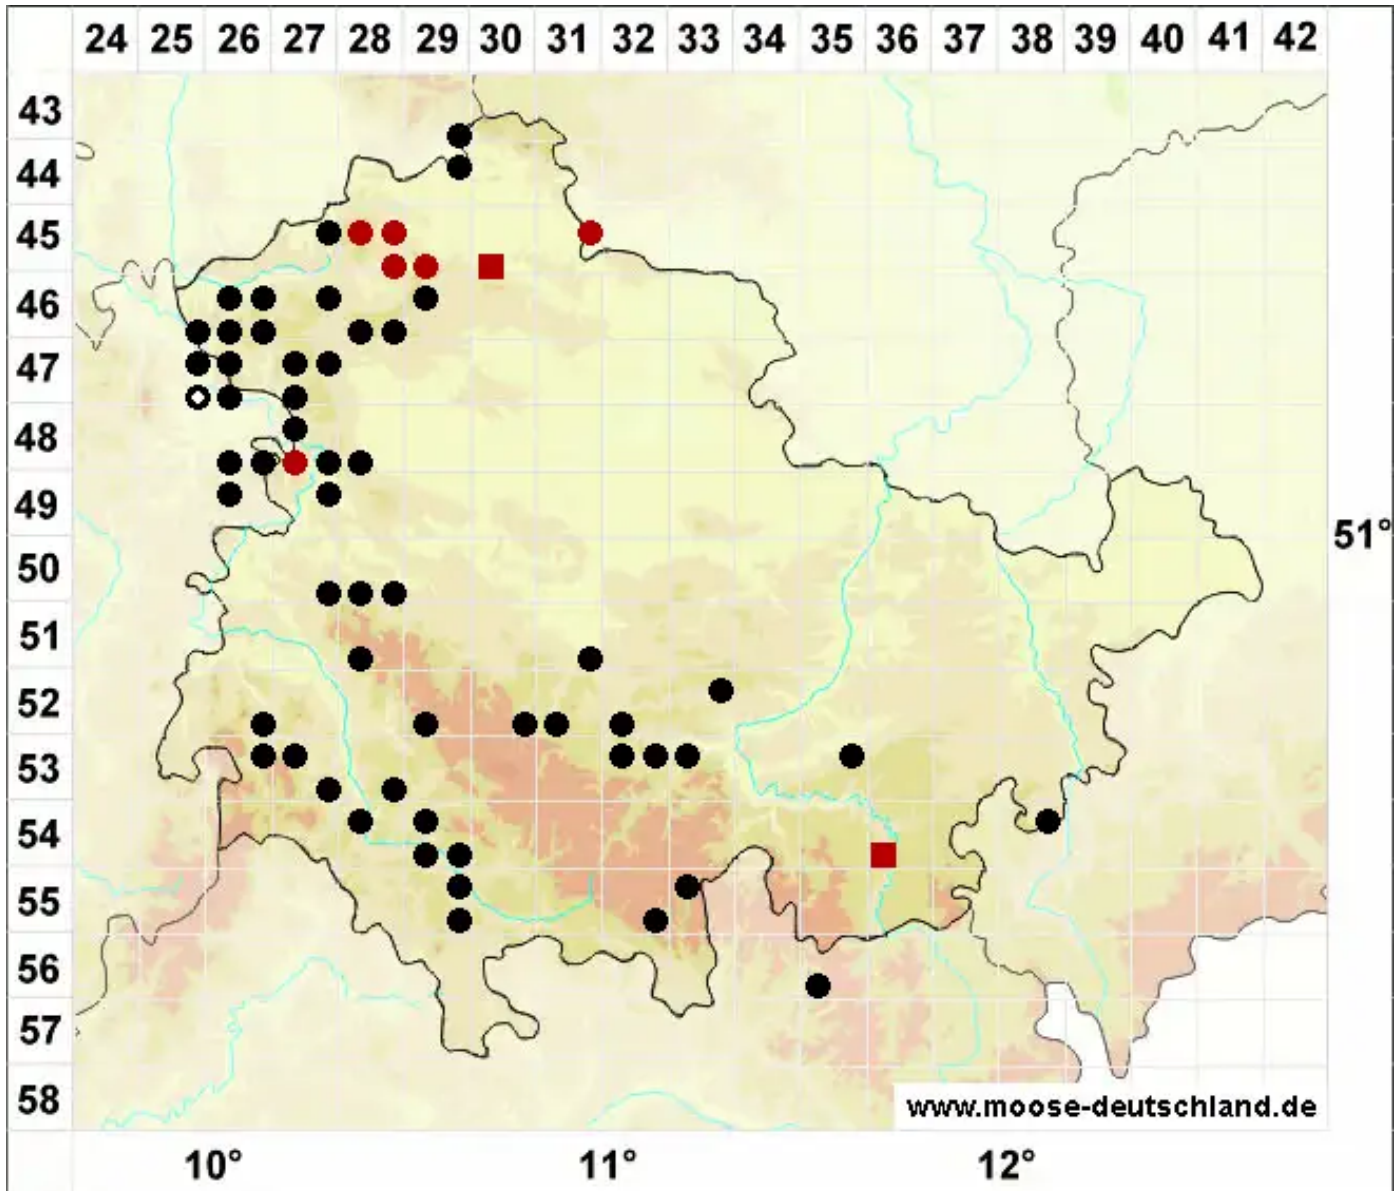

Pedinophyllum interruptum (Nees) Kaal.

Unterbrochenes Flachblattmoos

Legende:

- Symbole:**
- Ausgefülltes Symbol:
Zeitraum von 1980 bis heute (Aktuelle Angabe)
 - Leeres Symbol:
Zeitraum vor 1980 (Altangabe)
 - Quadrat: Herbarbeleg