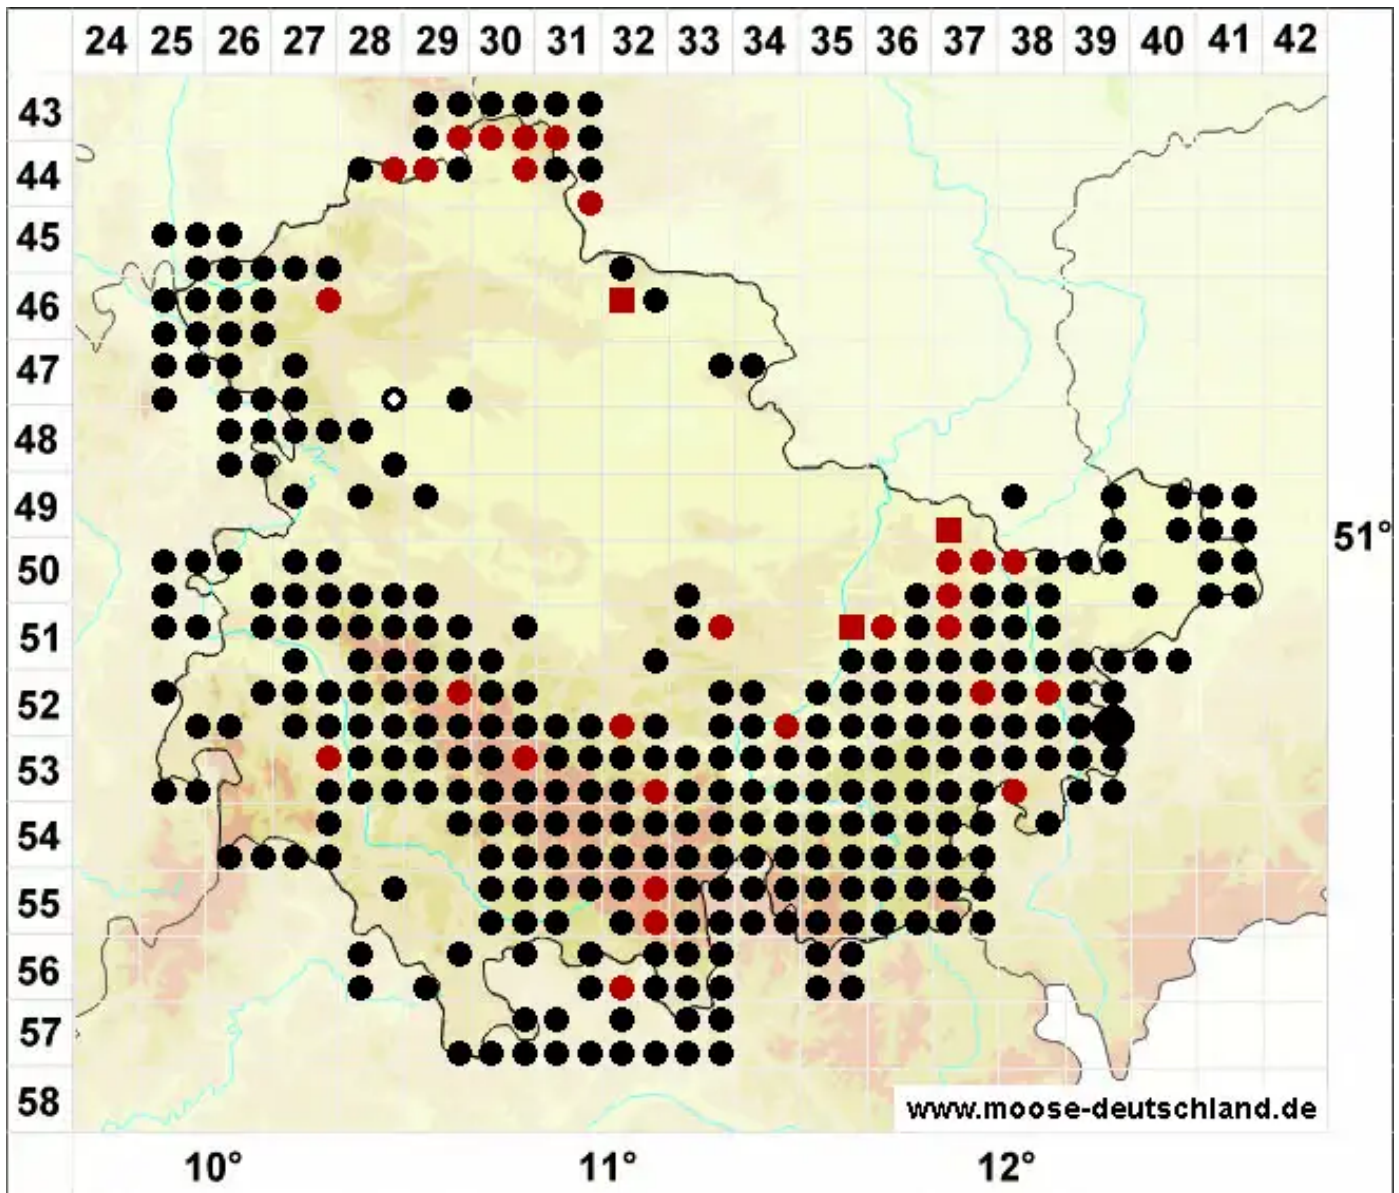

Pellia epiphylla (L.) Corda

Gemeines Beckenmoos, Glasnudelmoos

Legende:

- Symbole:**
- Ausgefülltes Symbol:
Zeitraum von 1980 bis heute (Aktuelle Angabe)
 - Leeres Symbol:
Zeitraum vor 1980 (Altangabe)
 - Quadrat: Herbarbeleg