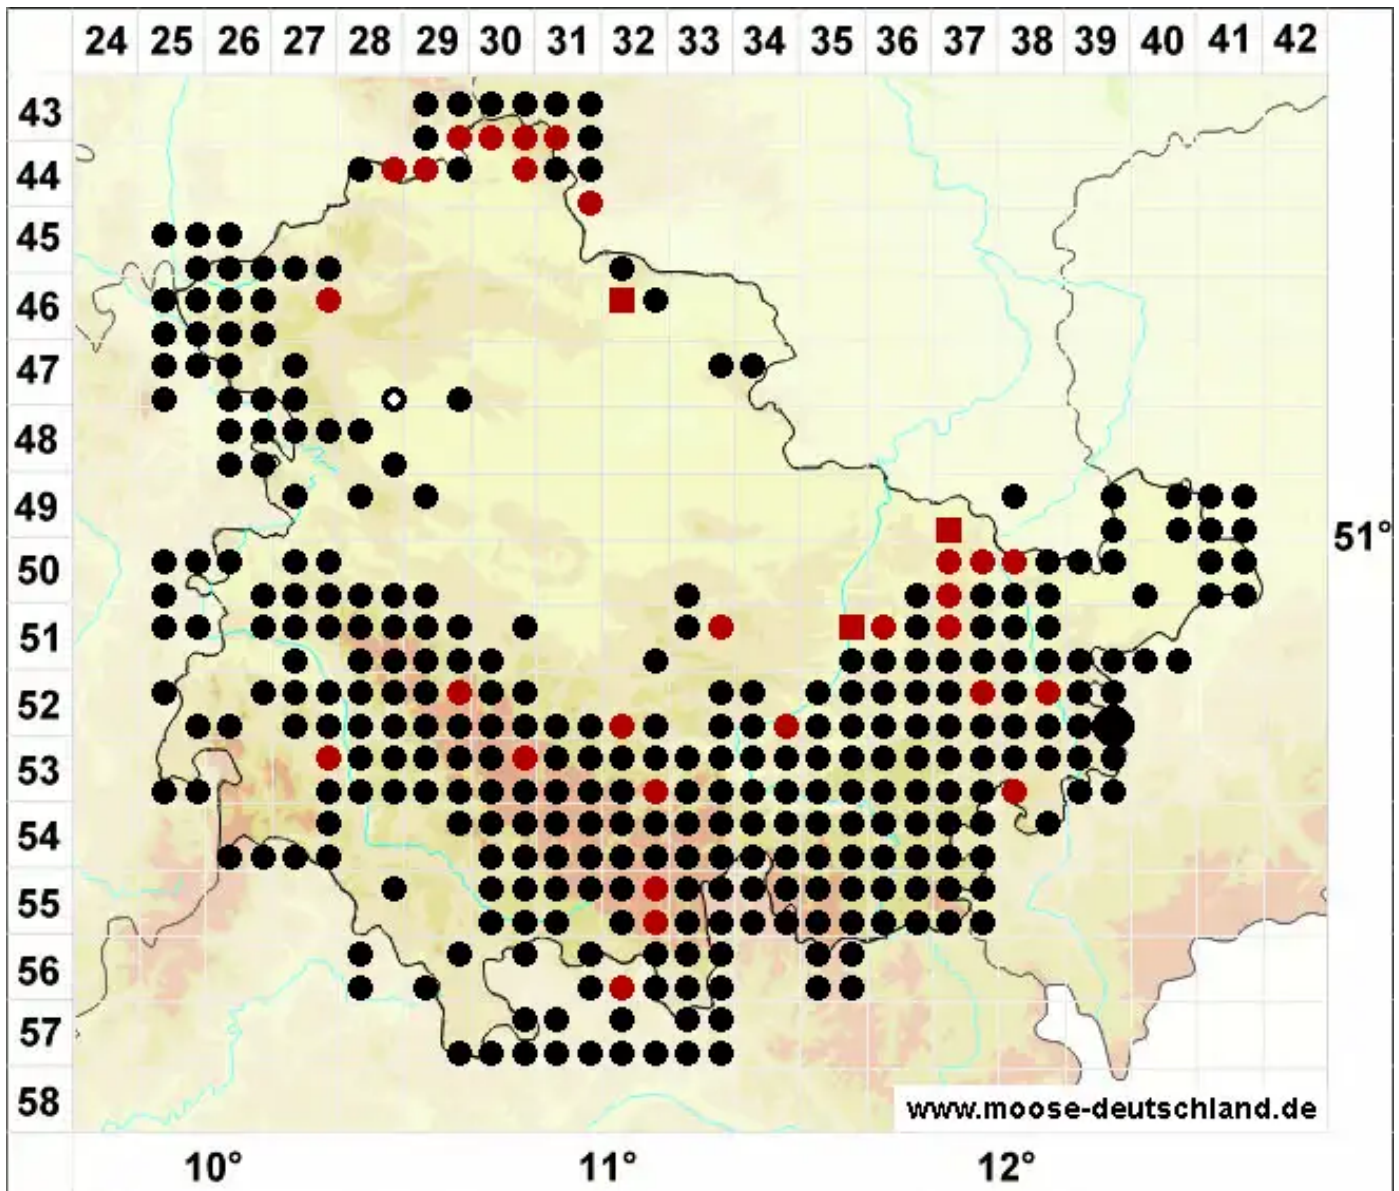

# Pellia epiphylla (L.) Corda

Gemeines Beckenmoos, Glasnudelmoos

Legende:

- Symbole:**
- Ausgefülltes Symbol:  
Zeitraum von 1980 bis heute (Aktuelle Angabe)
  - Leeres Symbol:  
Zeitraum vor 1980 (Altangabe)
  - Quadrat: Herbarbeleg