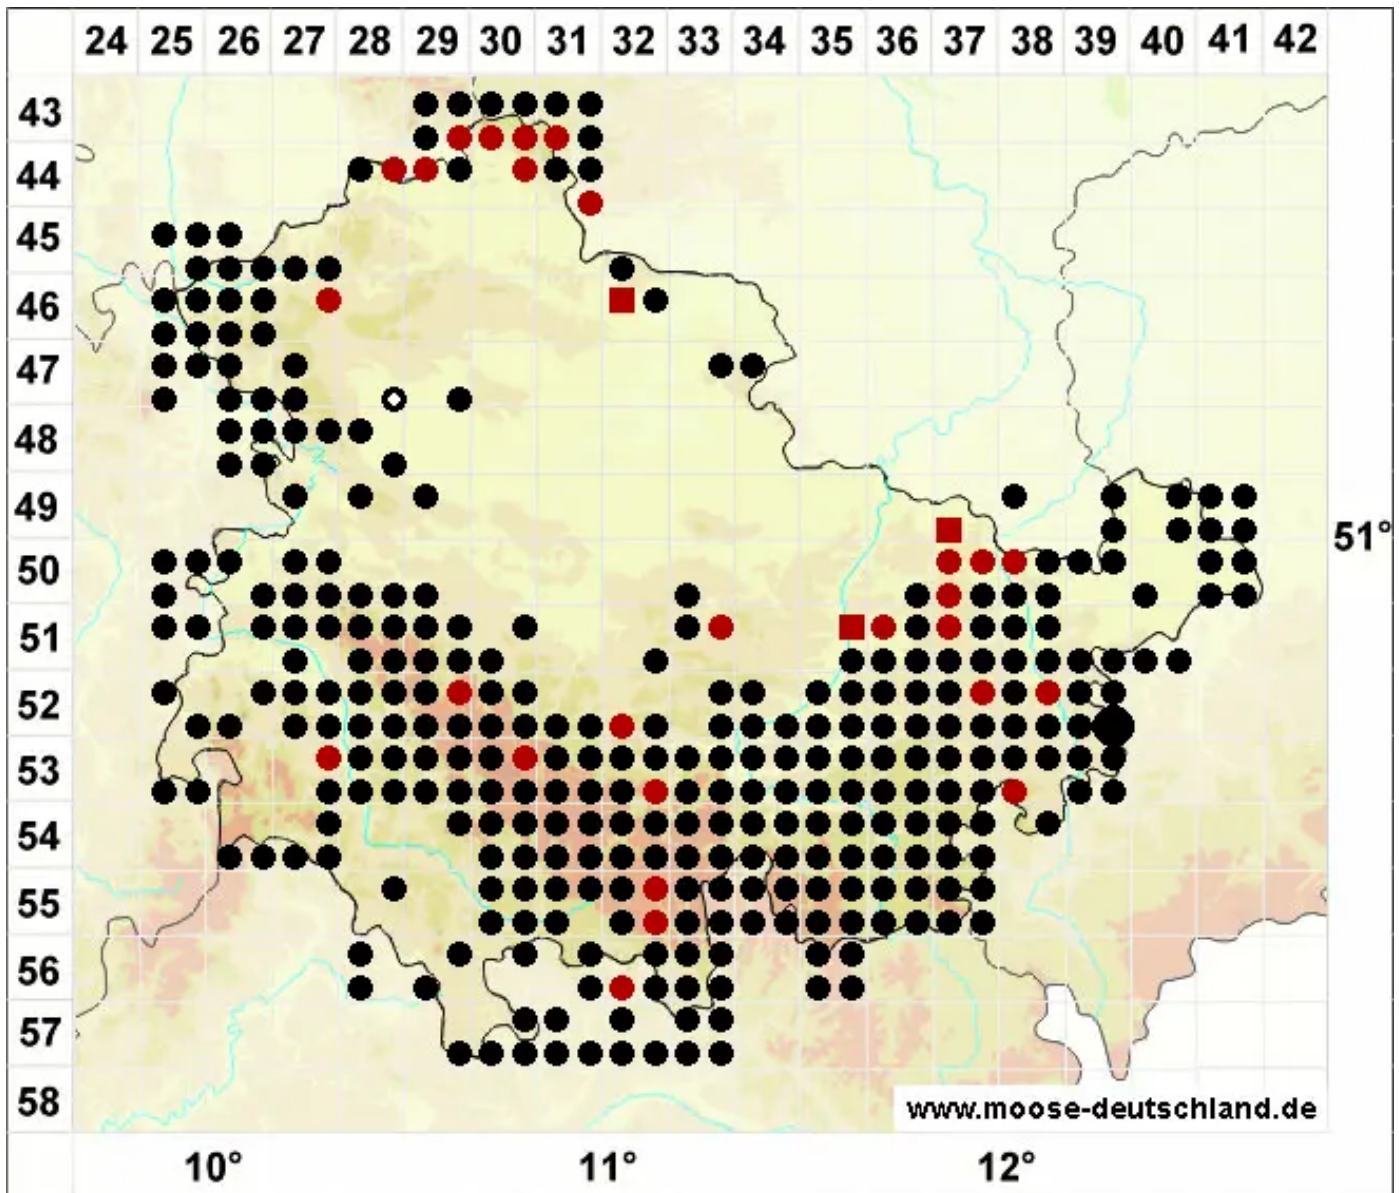

Pellia epiphylla (L.) Corda

Gemeines Beckenmoos, Glasnudelmoos

Legende:

- Symbole:**
- Ausgefülltes Symbol:
Zeitraum von 1980 bis heute (Aktuelle Angabe)
 - Leeres Symbol:
Zeitraum vor 1980 (Altangabe)
 - Quadrat: Herbarbeleg