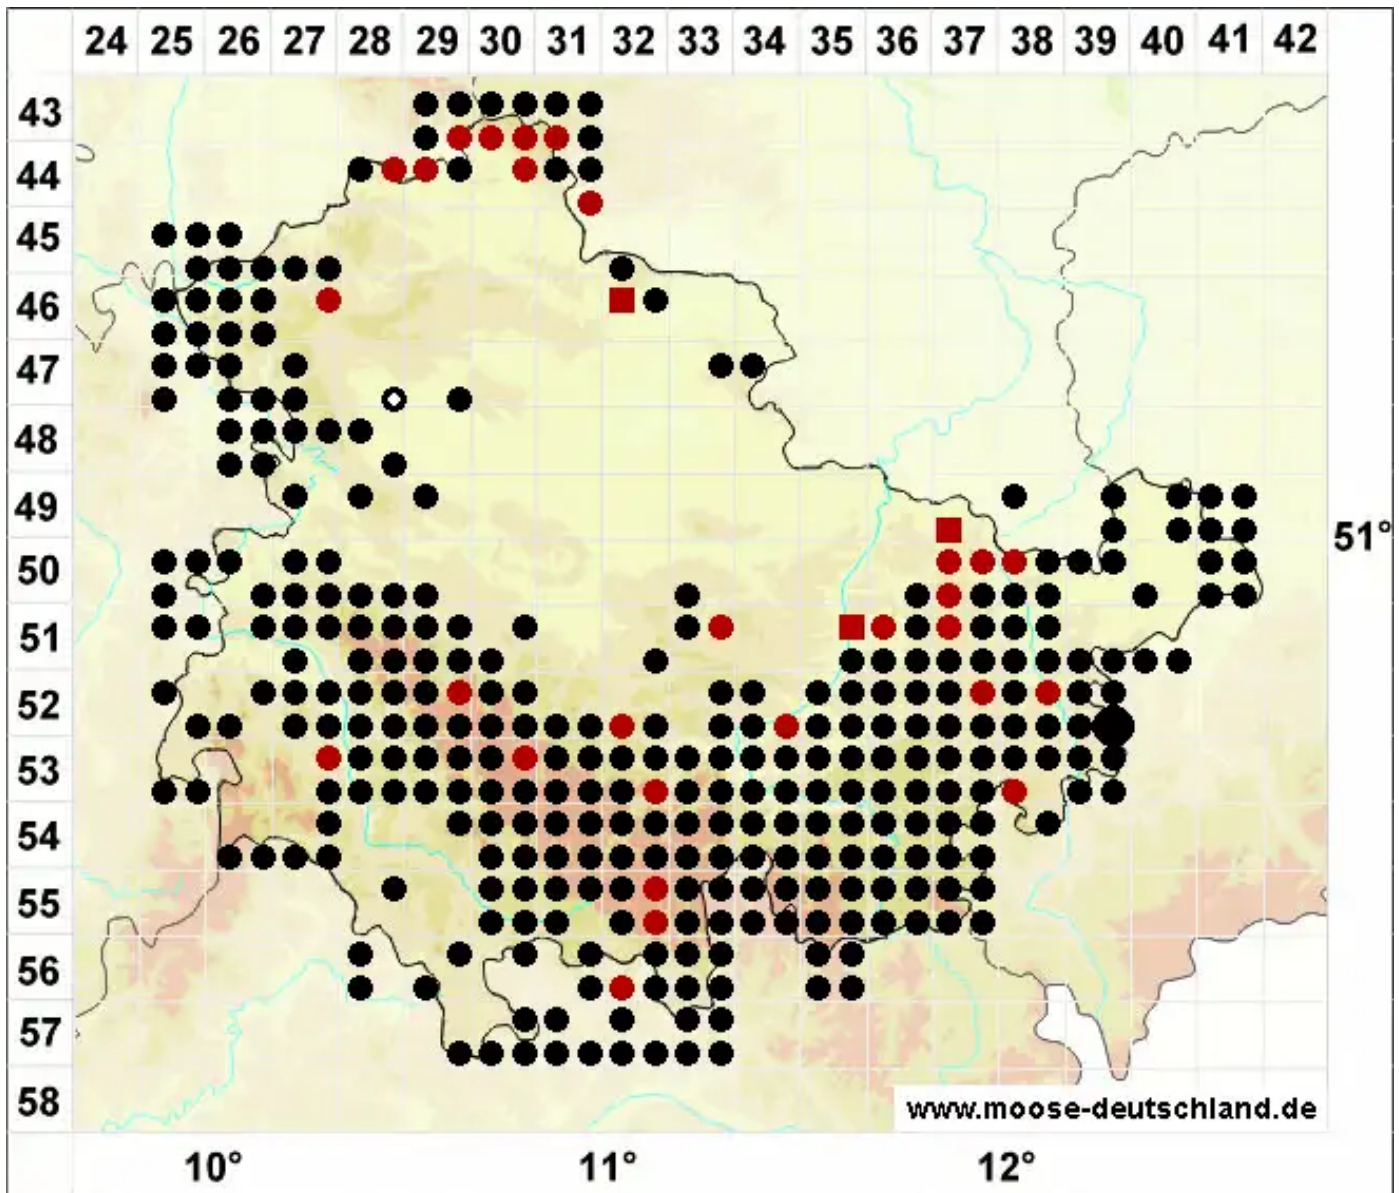

# Pellia epiphylla (L.) Corda

Gemeines Beckenmoos, Glasnudelmoos

Legende:

- Symbole:**
- Ausgefülltes Symbol:  
Zeitraum von 1980 bis heute (Aktuelle Angabe)
  - Leeres Symbol:  
Zeitraum vor 1980 (Altangabe)
  - Quadrat: Herbarbeleg