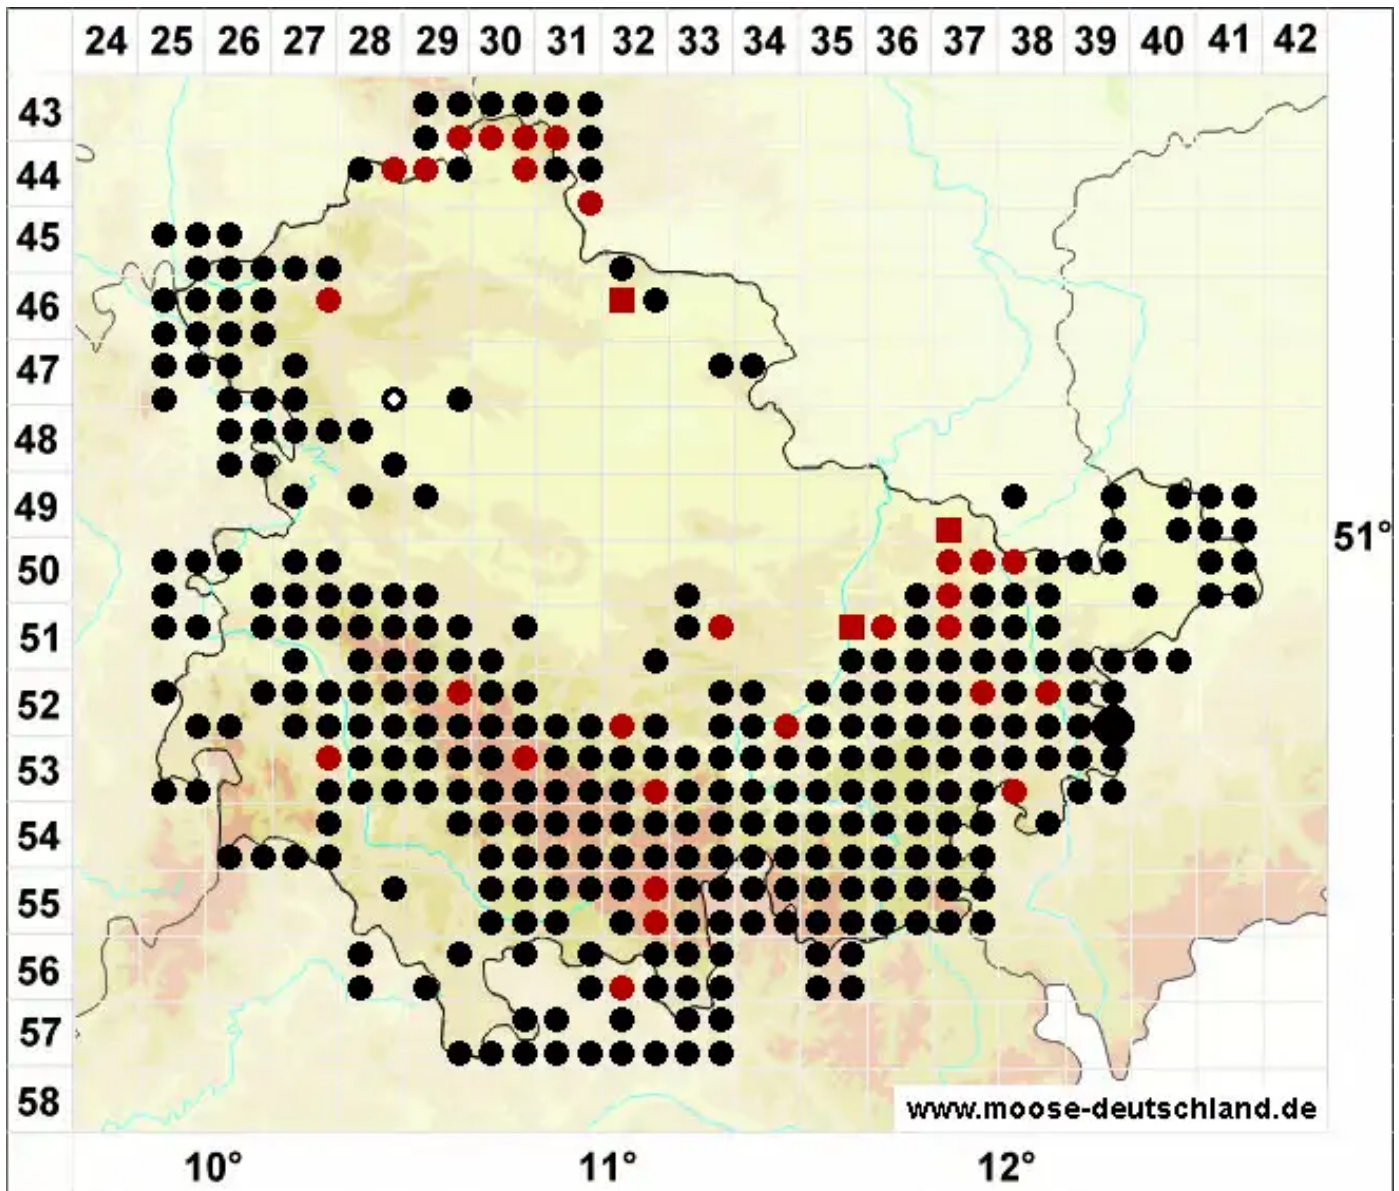

Pellia epiphylla (L.) Corda

Gemeines Beckenmoos, Glasnudelmoos

Legende:

- Symbole:**
- Ausgefülltes Symbol:
Zeitraum von 1980 bis heute (Aktuelle Angabe)
 - Leeres Symbol:
Zeitraum vor 1980 (Altangabe)
 - Quadrat: Herbarbeleg