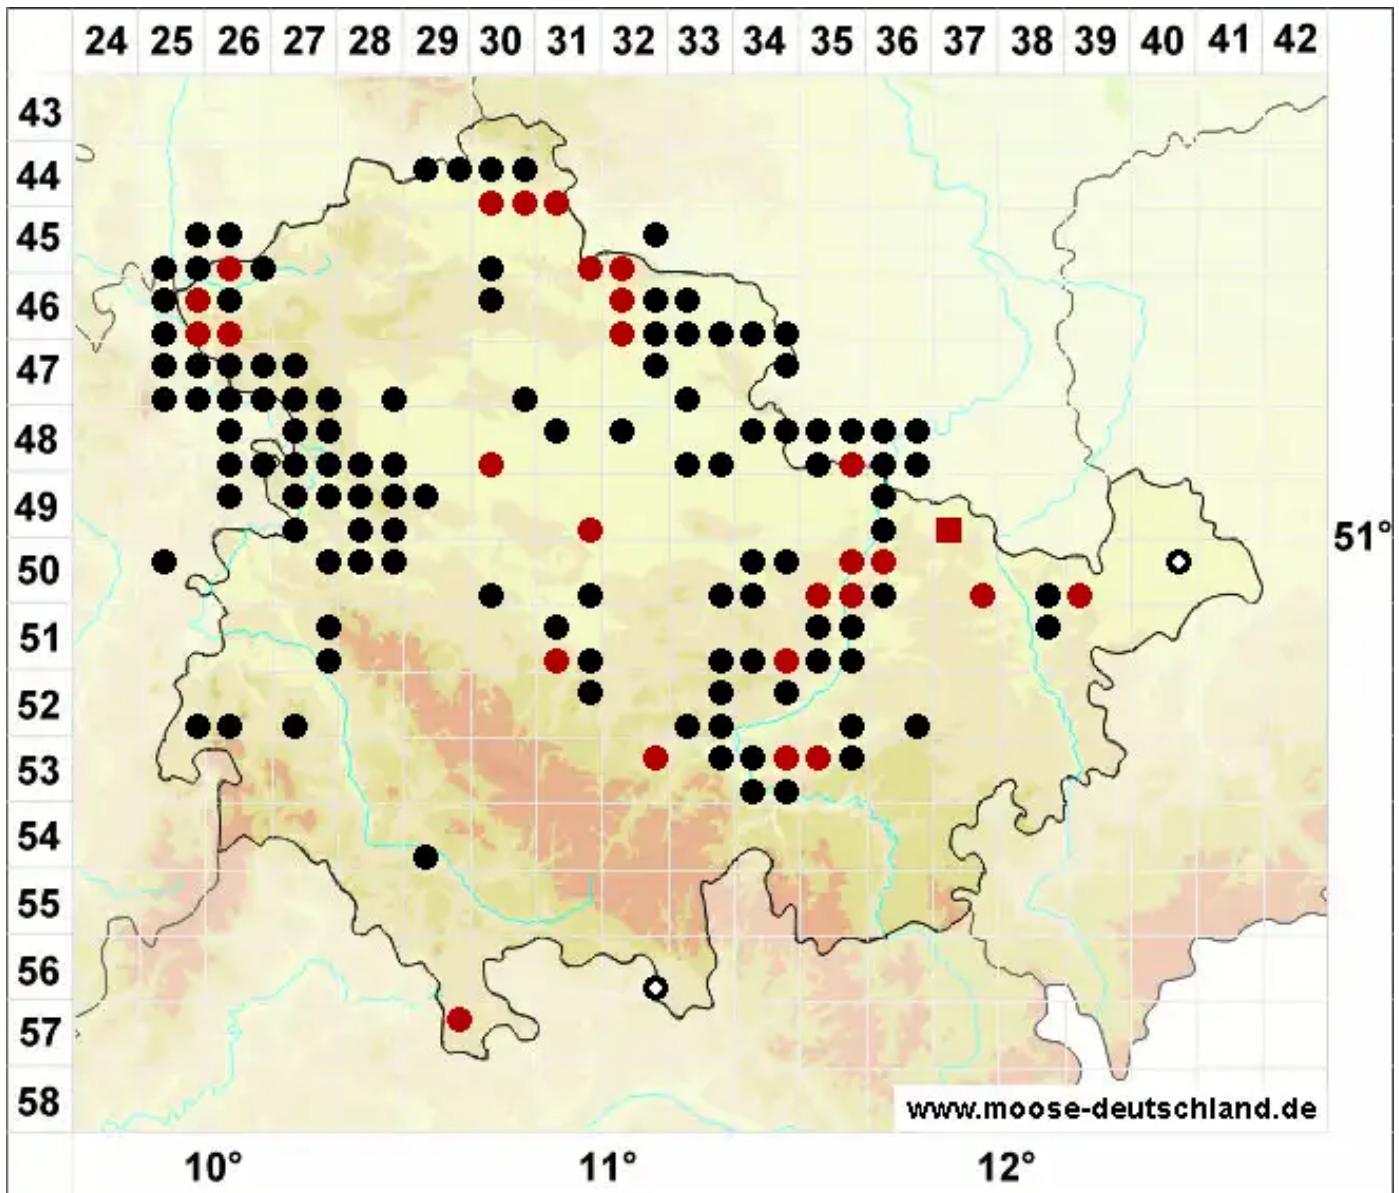

Microbryum curvicollum (Hedw.) R.H.Zander

Krummstieliges Zwergglanzmoos, Krummstieliges Feldglanzmoos

Legende:

- Symbole:**
Ausgefülltes Symbol:
Zeitraum von 1980 bis heute (Aktuelle Angabe)
Leeres Symbol:
Zeitraum vor 1980 (Altangabe)
Quadrat: Herbarbeleg