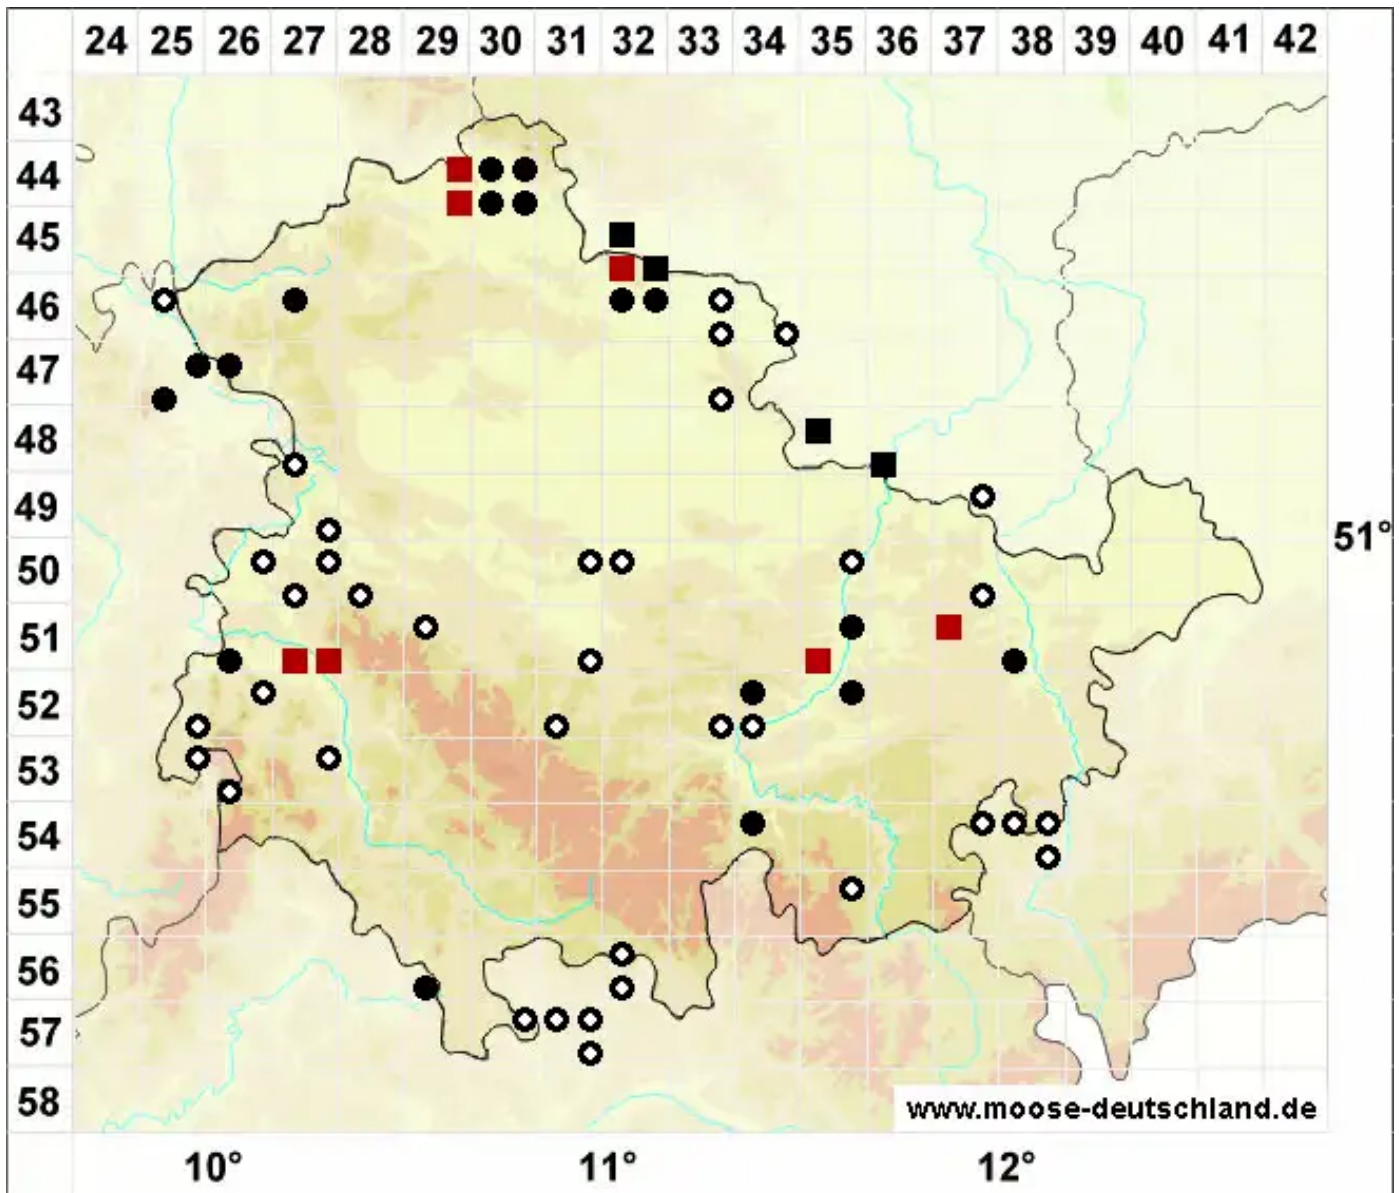

# *Acaulon muticum* (Hedw.) Müll.Hal.

Stumpfliches Knospenmoos

Legende:

- Symbole:**
- Ausgefülltes Symbol:  
Zeitraum von 1980 bis heute (Aktuelle Angabe)
  - Leeres Symbol:  
Zeitraum vor 1980 (Altangabe)
  - Quadrat: Herbarbeleg