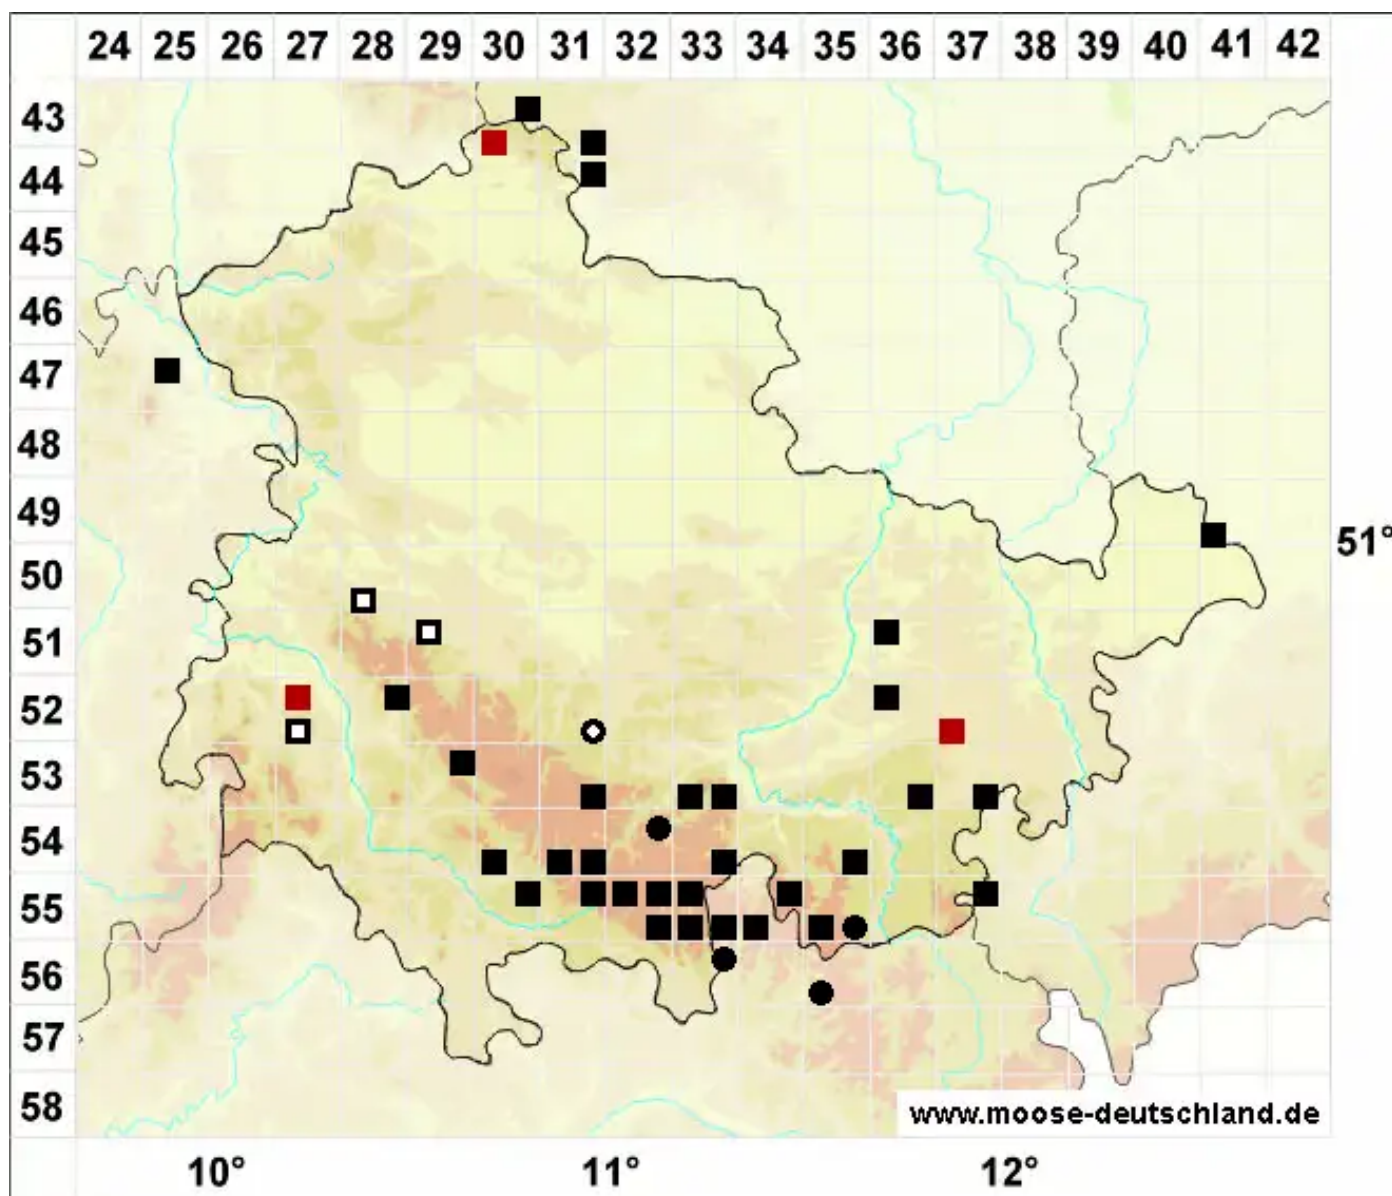

# Cleistocarpidium palustre (Bruch & Schimp.) Ochyra & Bedna

Deckellooses Sumpfseitenköpchenmoos

Legende:

**Symbole:**

Ausgefülltes Symbol:  
Zeitraum von 1980 bis heute (Aktuelle Angabe)

Leeres Symbol:  
Zeitraum vor 1980 (Altangabe)

Quadrat: Herbarbeleg