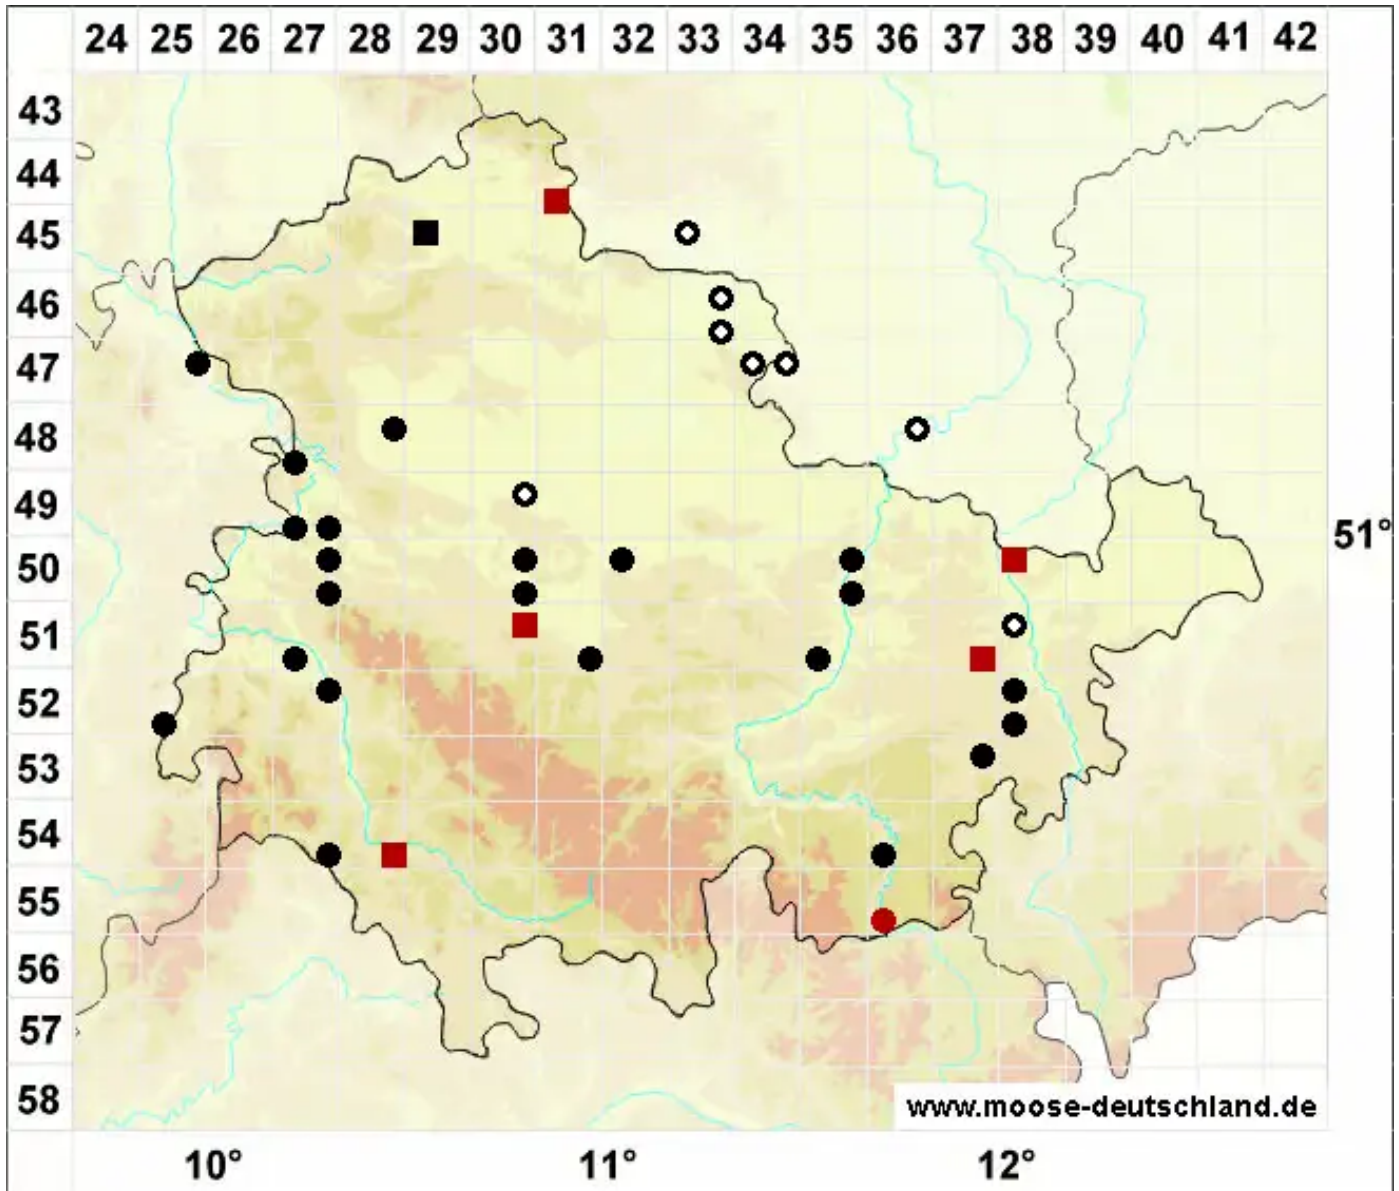

Physcomitrella patens (Hedw.) Bruch & Schimp.

Ausgebreitetes Kleinblasenmützenmoos

Legende:

Symbole:

Ausgefülltes Symbol:
Zeitraum von 1980 bis heute (Aktuelle Angabe)

Leeres Symbol:
Zeitraum vor 1980 (Altangabe)

Quadrat: Herbarbeleg