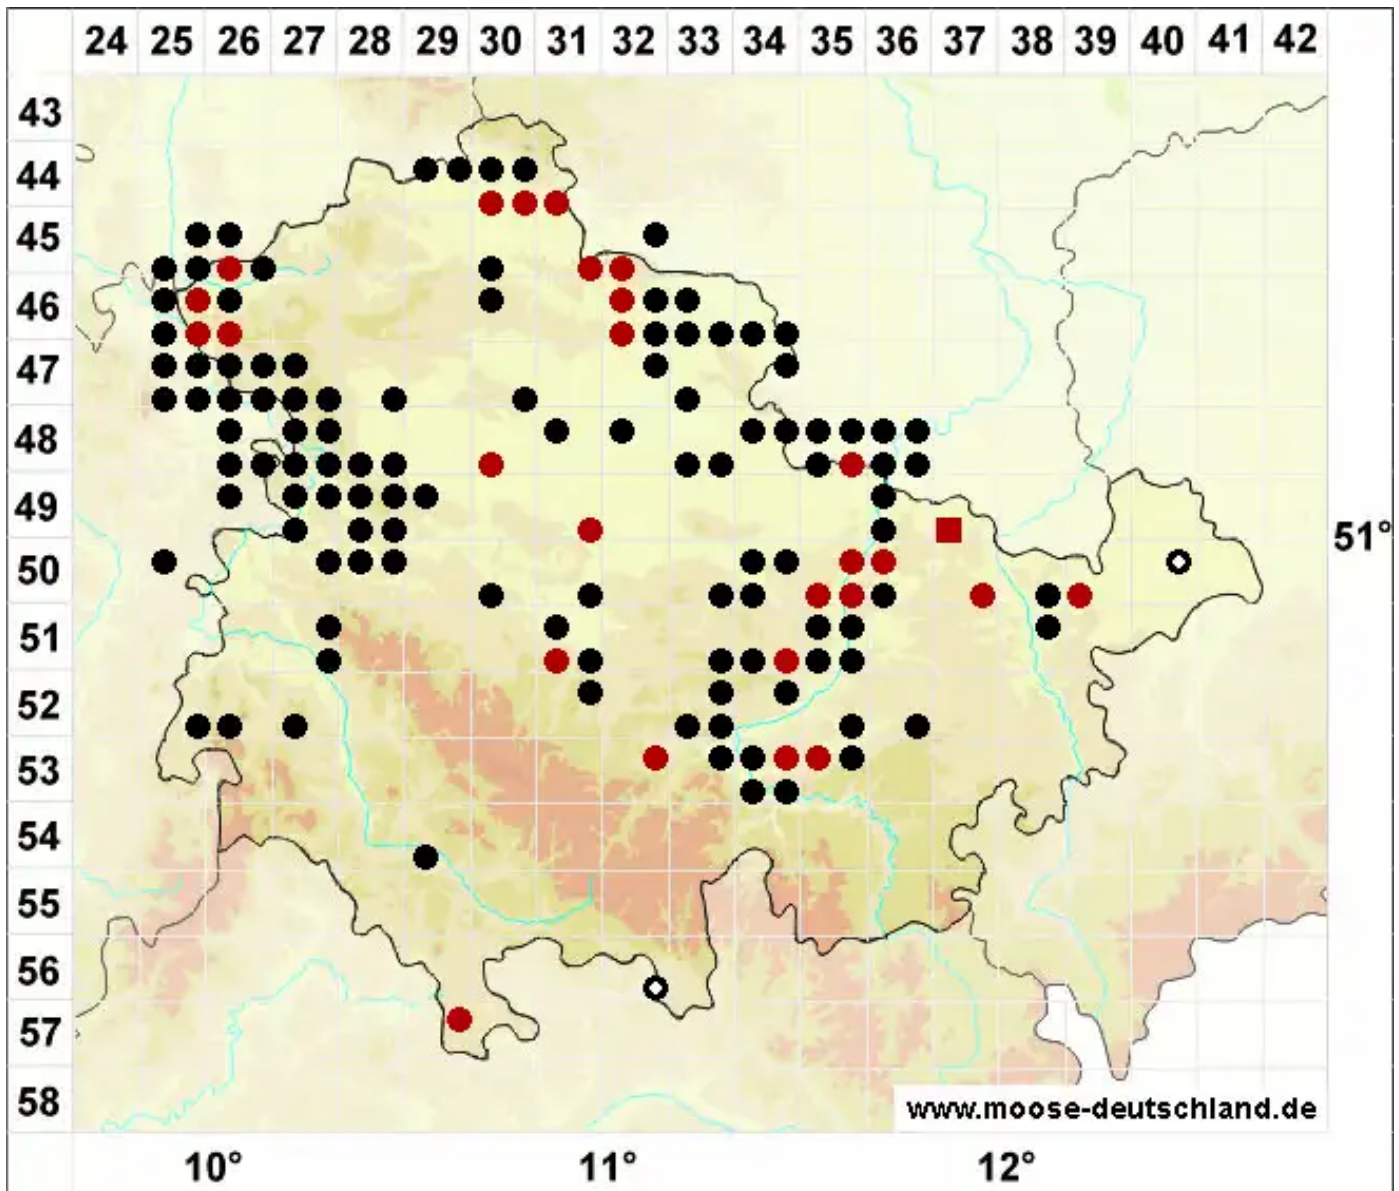

Microbryum curvicollum (Hedw.) R.H.Zander

Krummstieliges Zwergglanzmoos, Krummstieliges Feldglanzmoos

Legende:

- Symbole:**
- Ausgefülltes Symbol:
Zeitraum von 1980 bis heute (Aktuelle Angabe)
 - Leeres Symbol:
Zeitraum vor 1980 (Altangabe)
 - Quadrat: Herbarbeleg