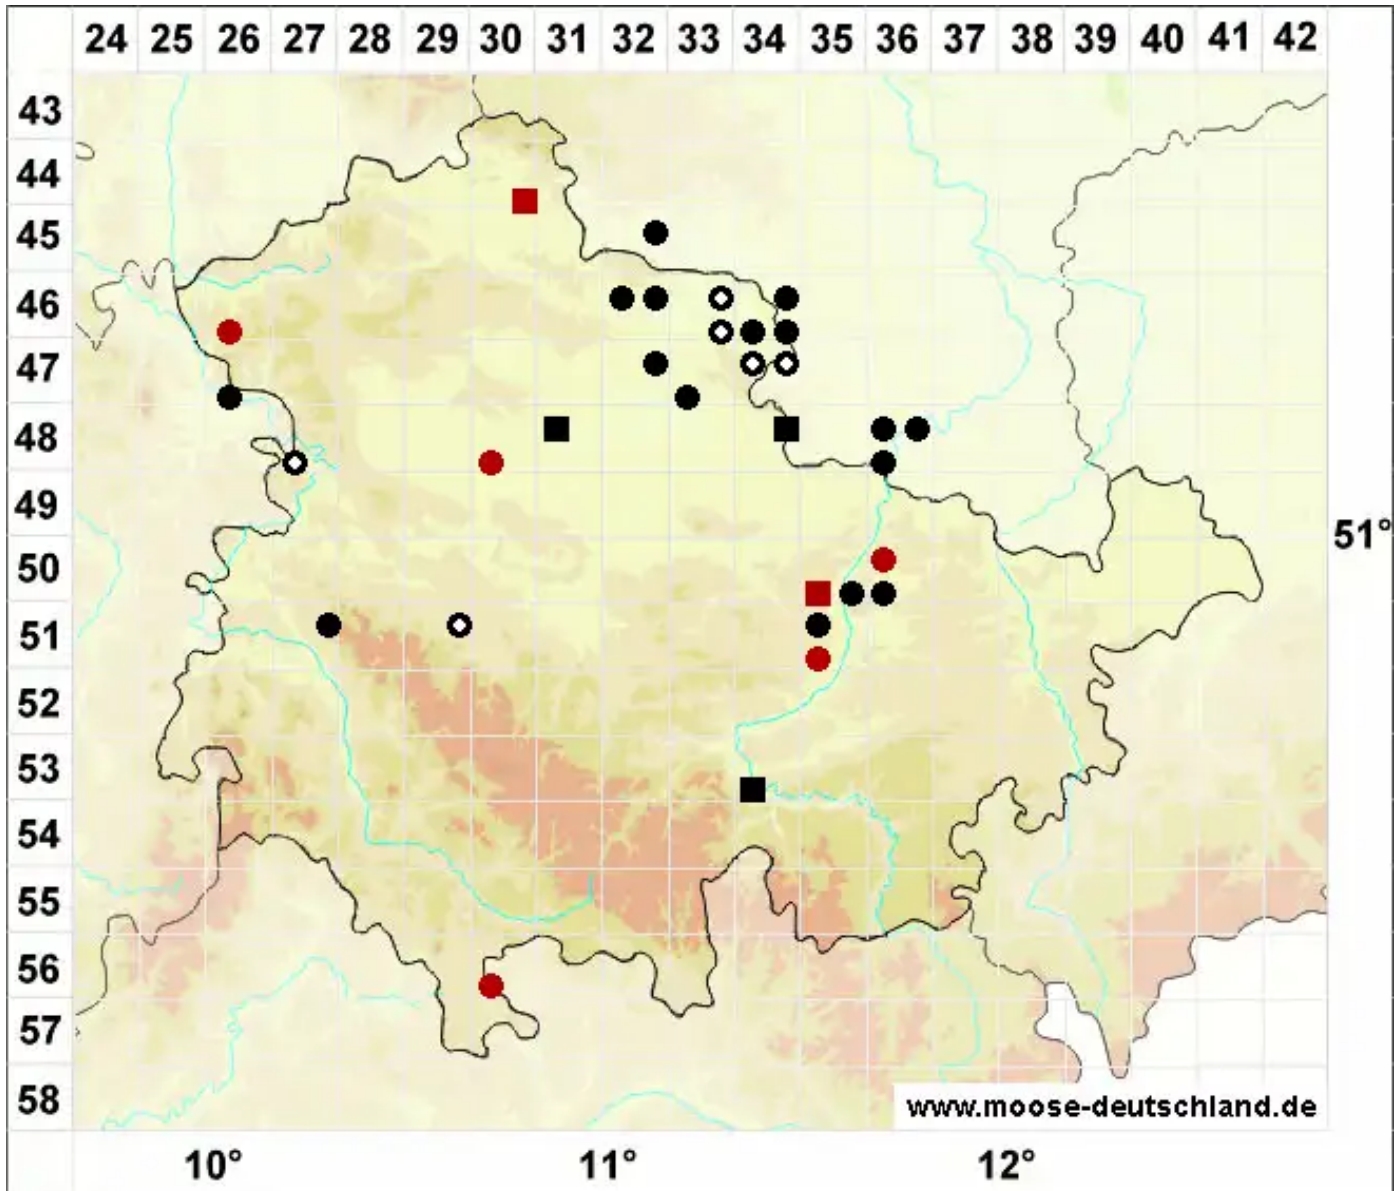

# Acaulon triquetrum (Spruce) Müll.Hal.

Dreikantiges Knospenmoos

Legende:

- Symbole:**
- Ausgefülltes Symbol:  
Zeitraum von 1980 bis heute (Aktuelle Angabe)
  - Leeres Symbol:  
Zeitraum vor 1980 (Altangabe)
  - Quadrat: Herbarbeleg