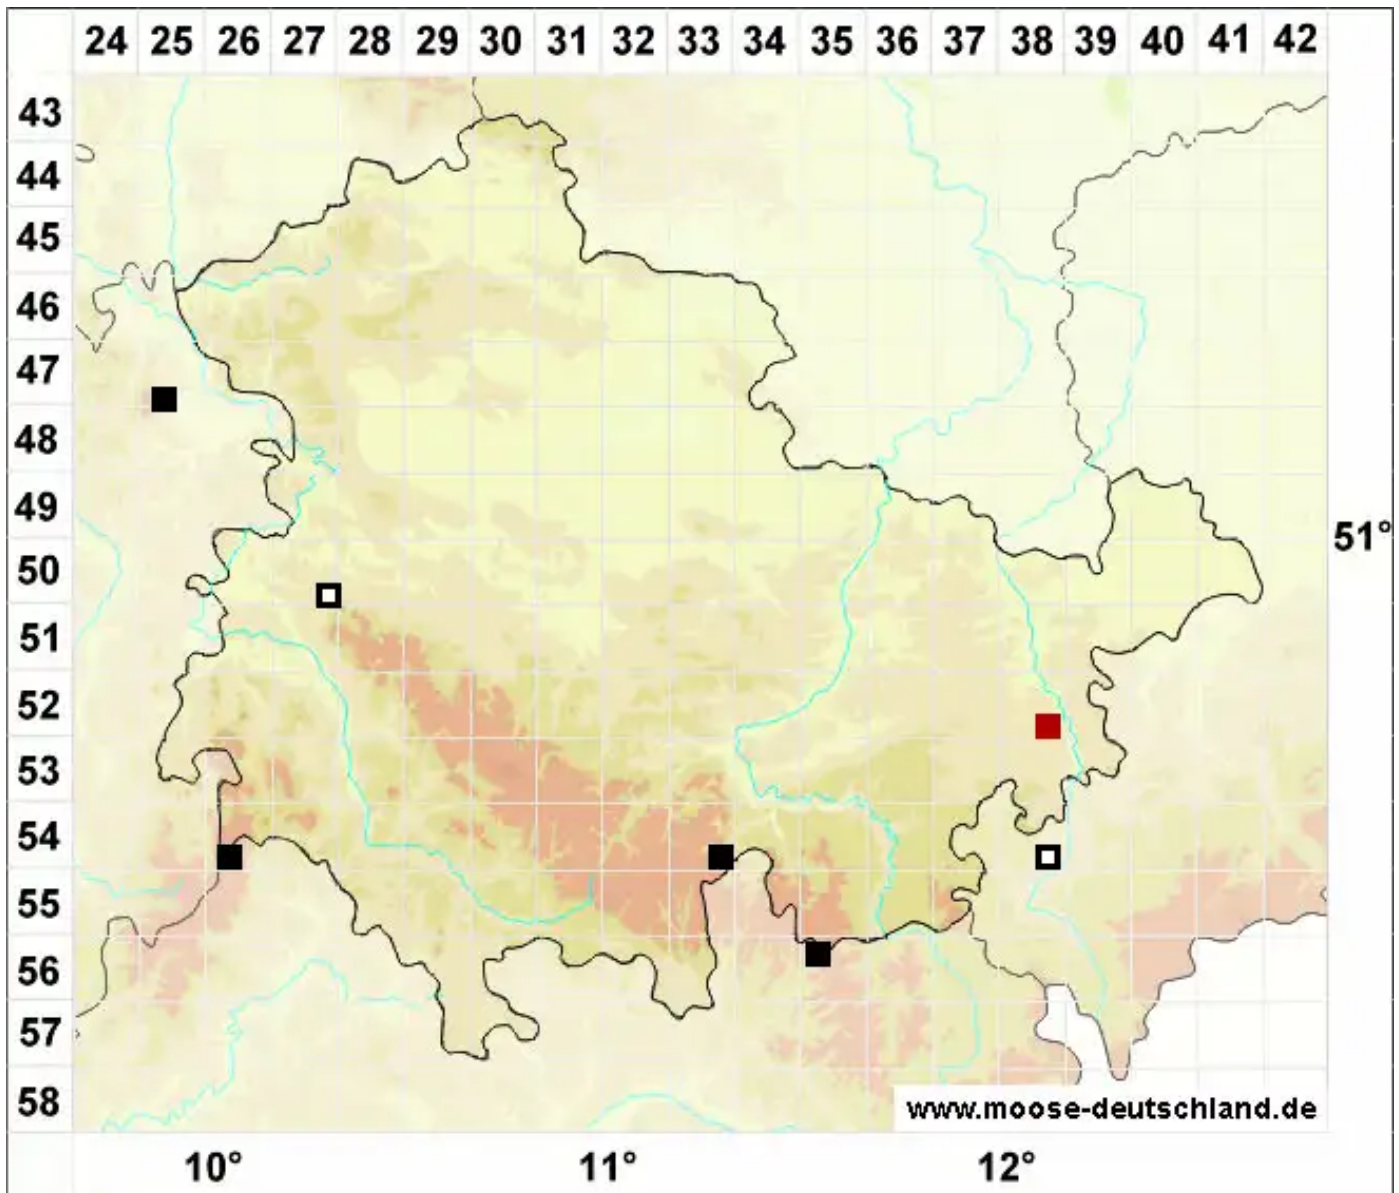

Philonotis capillaris Lindb.

Haarfeines Quellmoos

Legende:

- Symbole:**
- Ausgefülltes Symbol:
Zeitraum von 1980 bis heute (Aktuelle Angabe)
 - Leeres Symbol:
Zeitraum vor 1980 (Altangabe)
 - Quadrat: Herbarbeleg