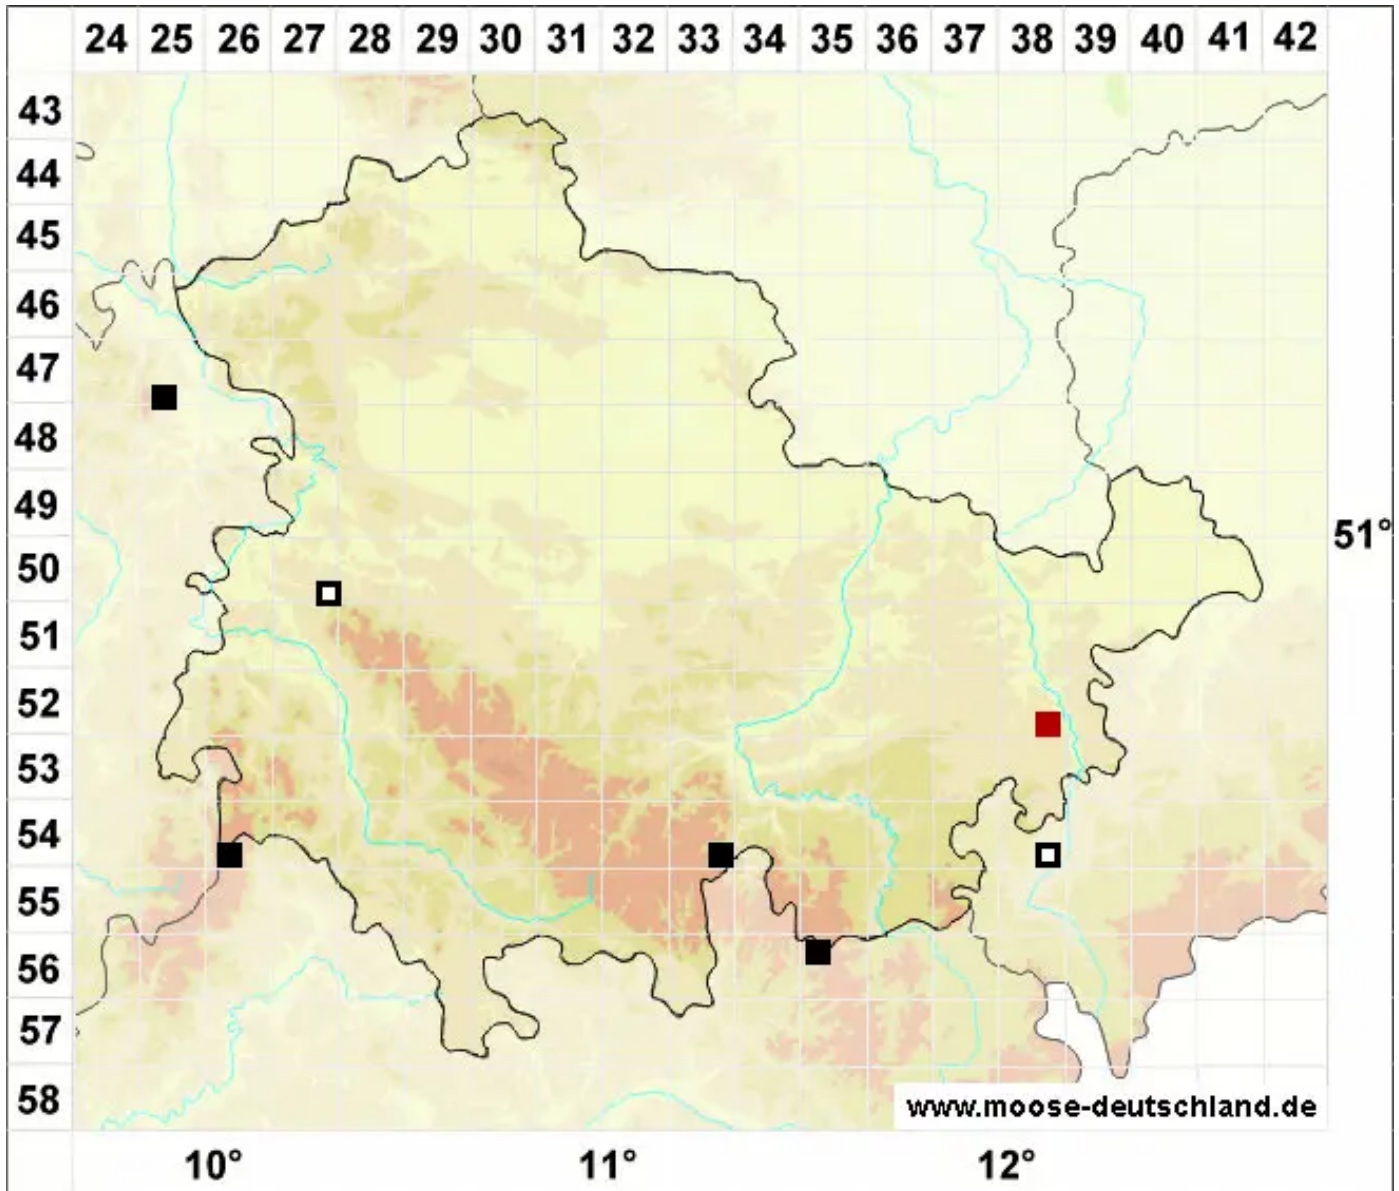

Philonotis capillaris Lindb.

Haarfeines Quellmoos

Legende:

- Symbole:**
- Ausgefülltes Symbol:
Zeitraum von 1980 bis heute (Aktuelle Angabe)
 - Leeres Symbol:
Zeitraum vor 1980 (Altangabe)
 - Quadrat: Herbarbeleg