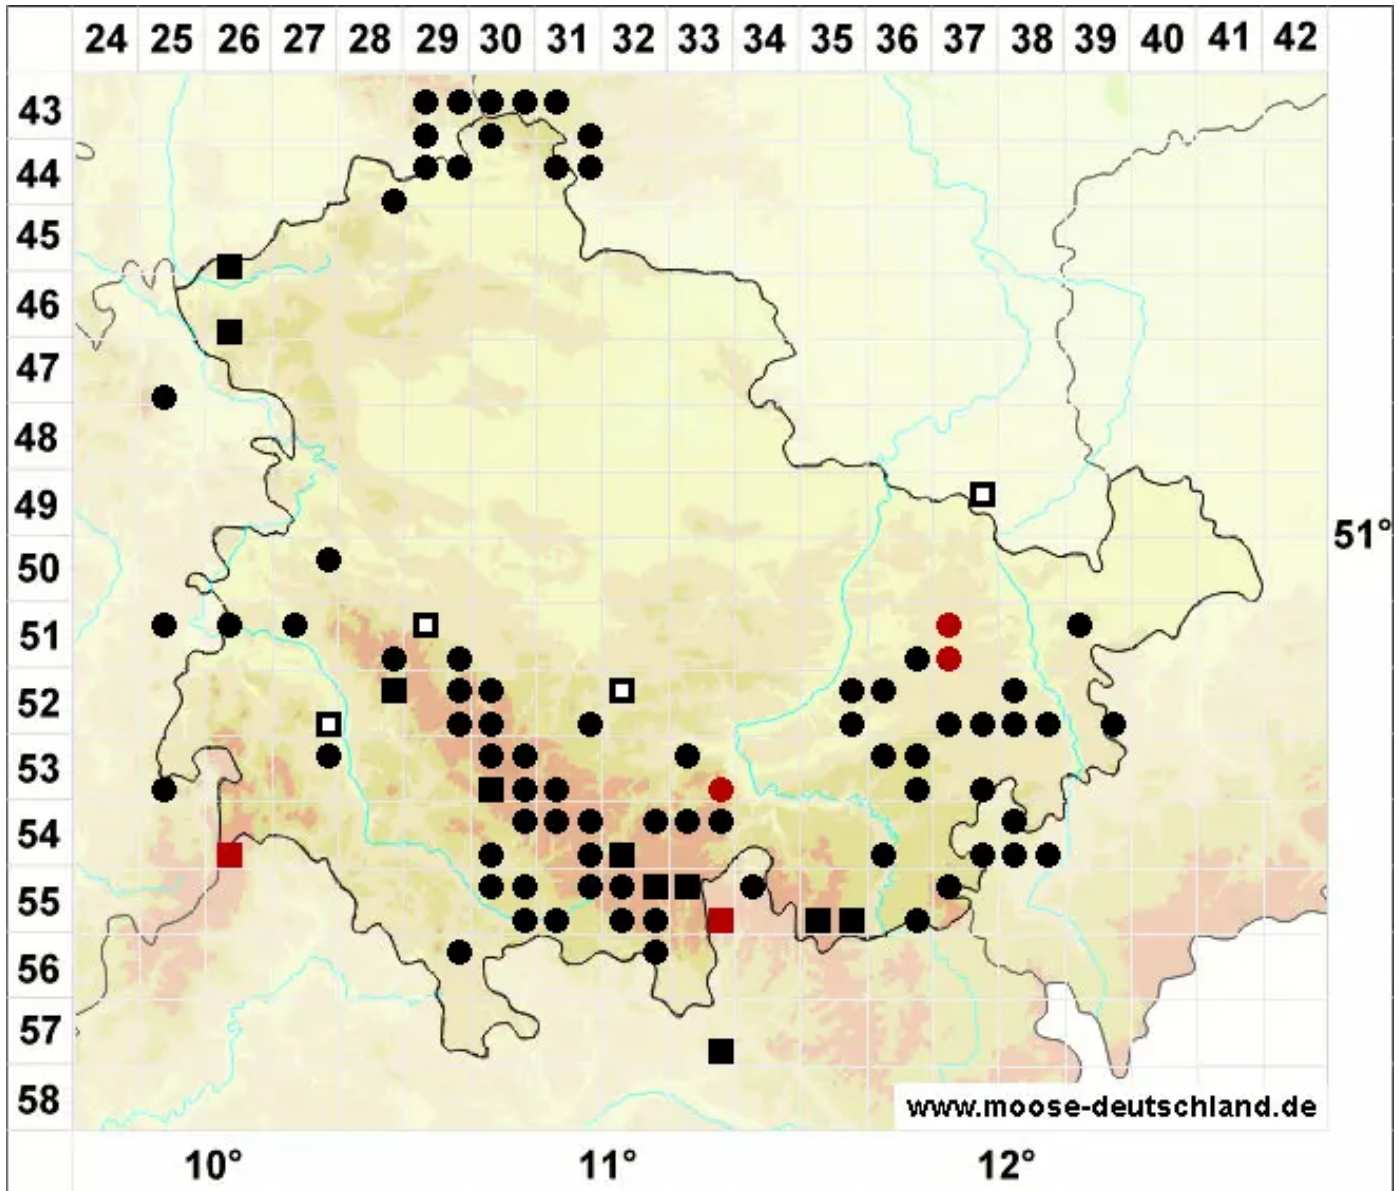

Philonotis caespitosa Jur.

Rasiges Quellmoos

Legende:

- Symbole:**
- Ausgefülltes Symbol:
Zeitraum von 1980 bis heute (Aktuelle Angabe)
 - Leeres Symbol:
Zeitraum vor 1980 (Altangabe)
 - Quadrat: Herbarbeleg