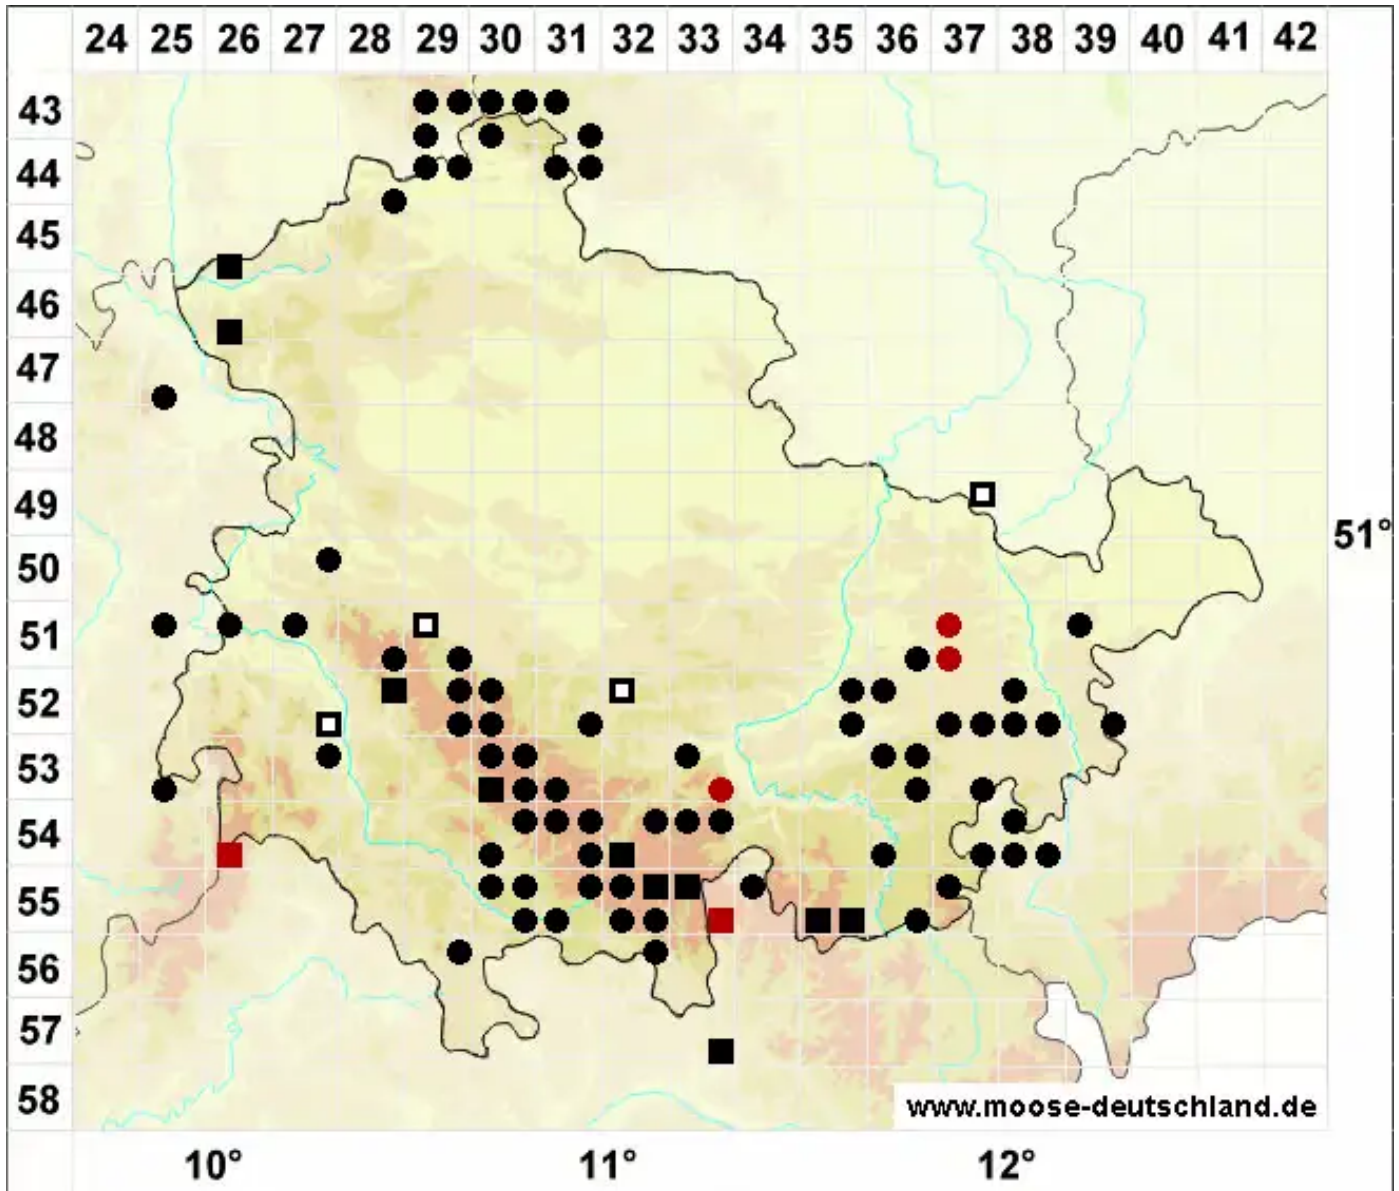

# Philonotis caespitosa Jur.

Rasiges Quellmoos

Legende:

- Symbole:**
- Ausgefülltes Symbol:  
Zeitraum von 1980 bis heute (Aktuelle Angabe)
  - Leeres Symbol:  
Zeitraum vor 1980 (Altangabe)
  - Quadrat: Herbarbeleg