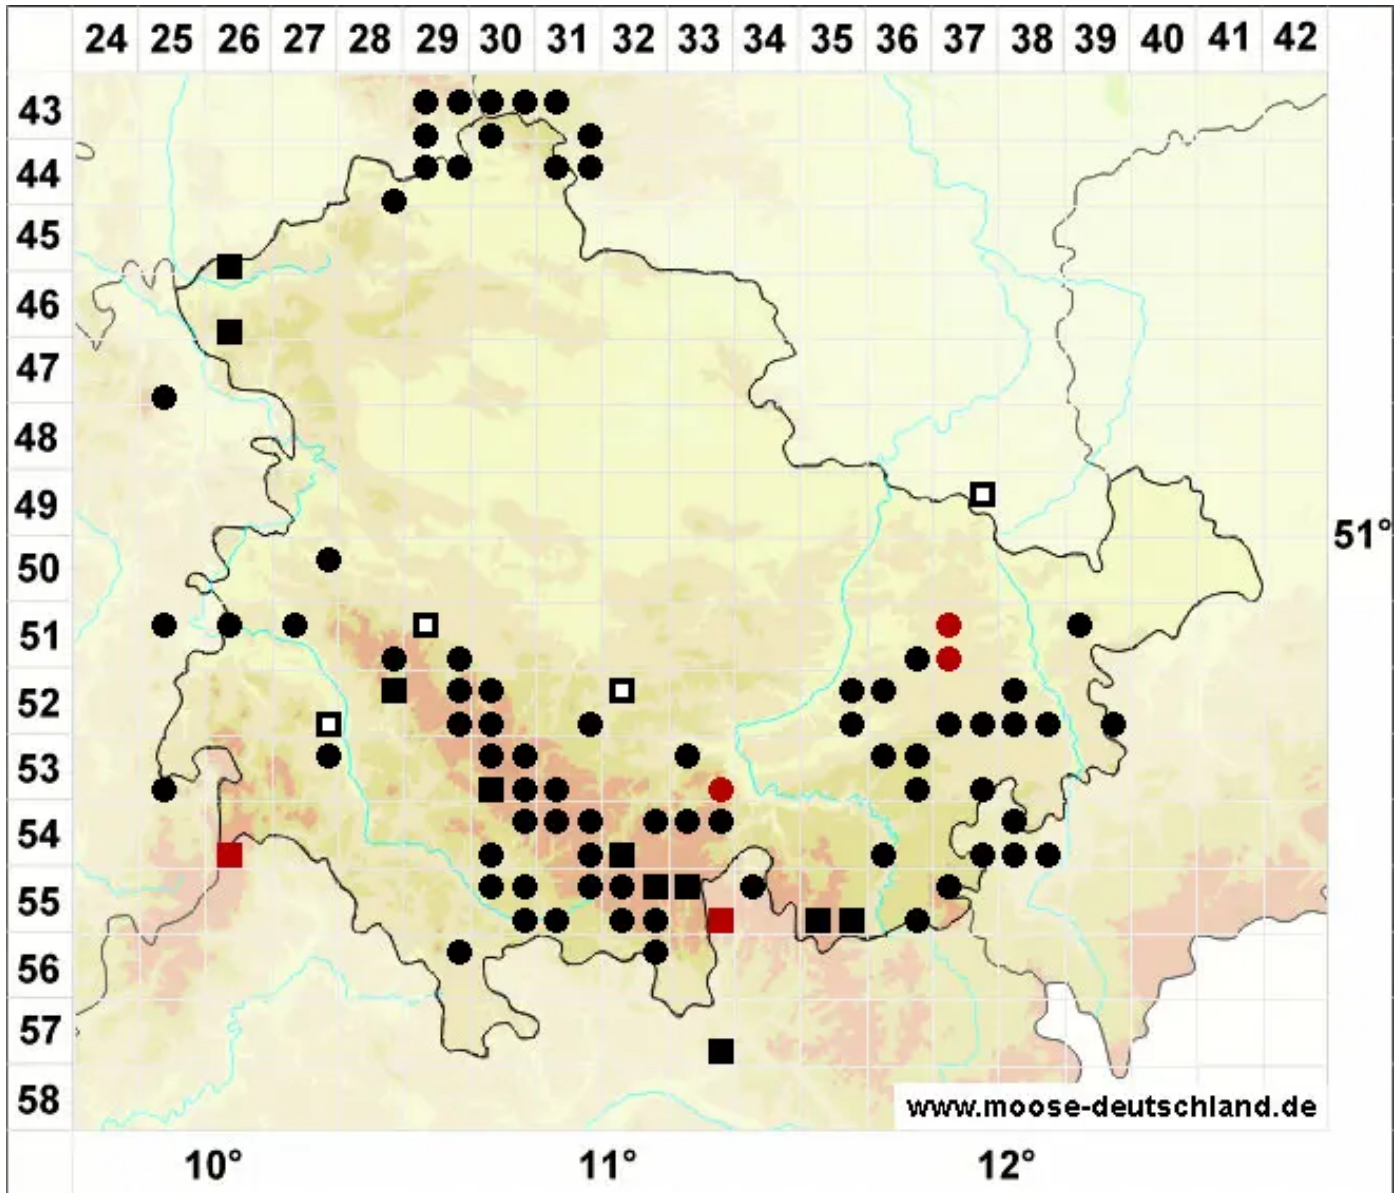

Philonotis caespitosa Jur.

Rasiges Quellmoos

Legende:

- Symbole:**
- Ausgefülltes Symbol:
Zeitraum von 1980 bis heute (Aktuelle Angabe)
 - Leeres Symbol:
Zeitraum vor 1980 (Altangabe)
 - Quadrat: Herbarbeleg