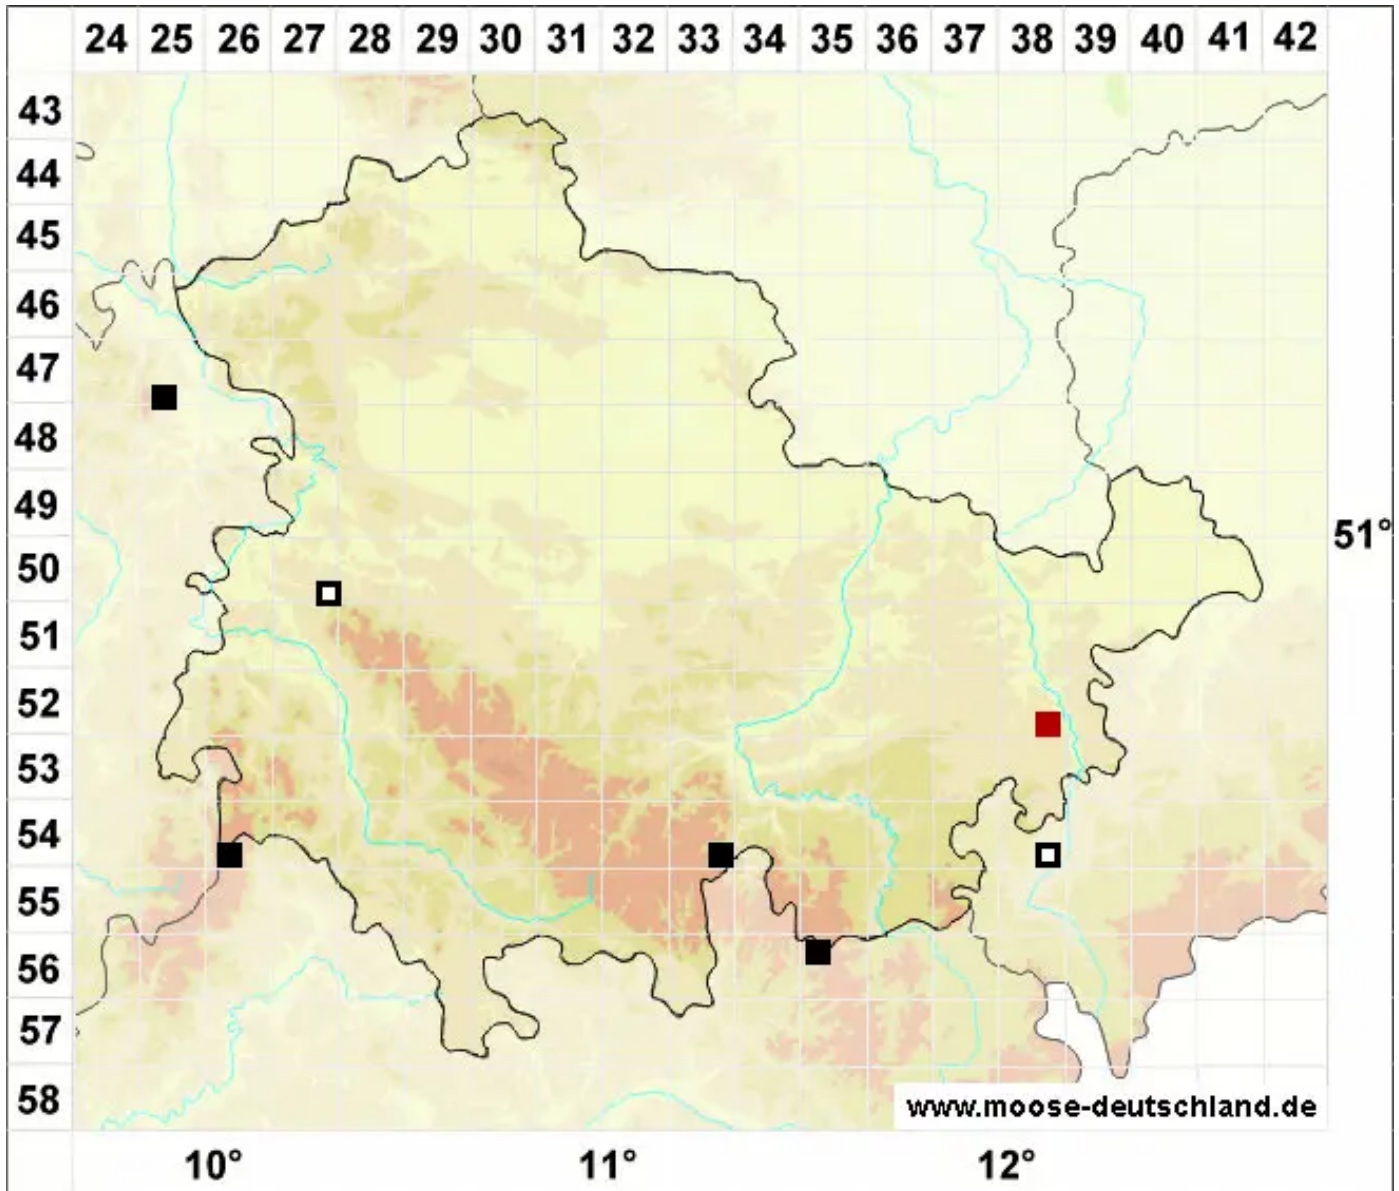

Philonotis capillaris Lindb.

Haarfeines Quellmoos

Legende:

- Symbole:**
Ausgefülltes Symbol:
Zeitraum von 1980 bis heute (Aktuelle Angabe)
Leeres Symbol:
Zeitraum vor 1980 (Altangabe)
Quadrat: Herbarbeleg