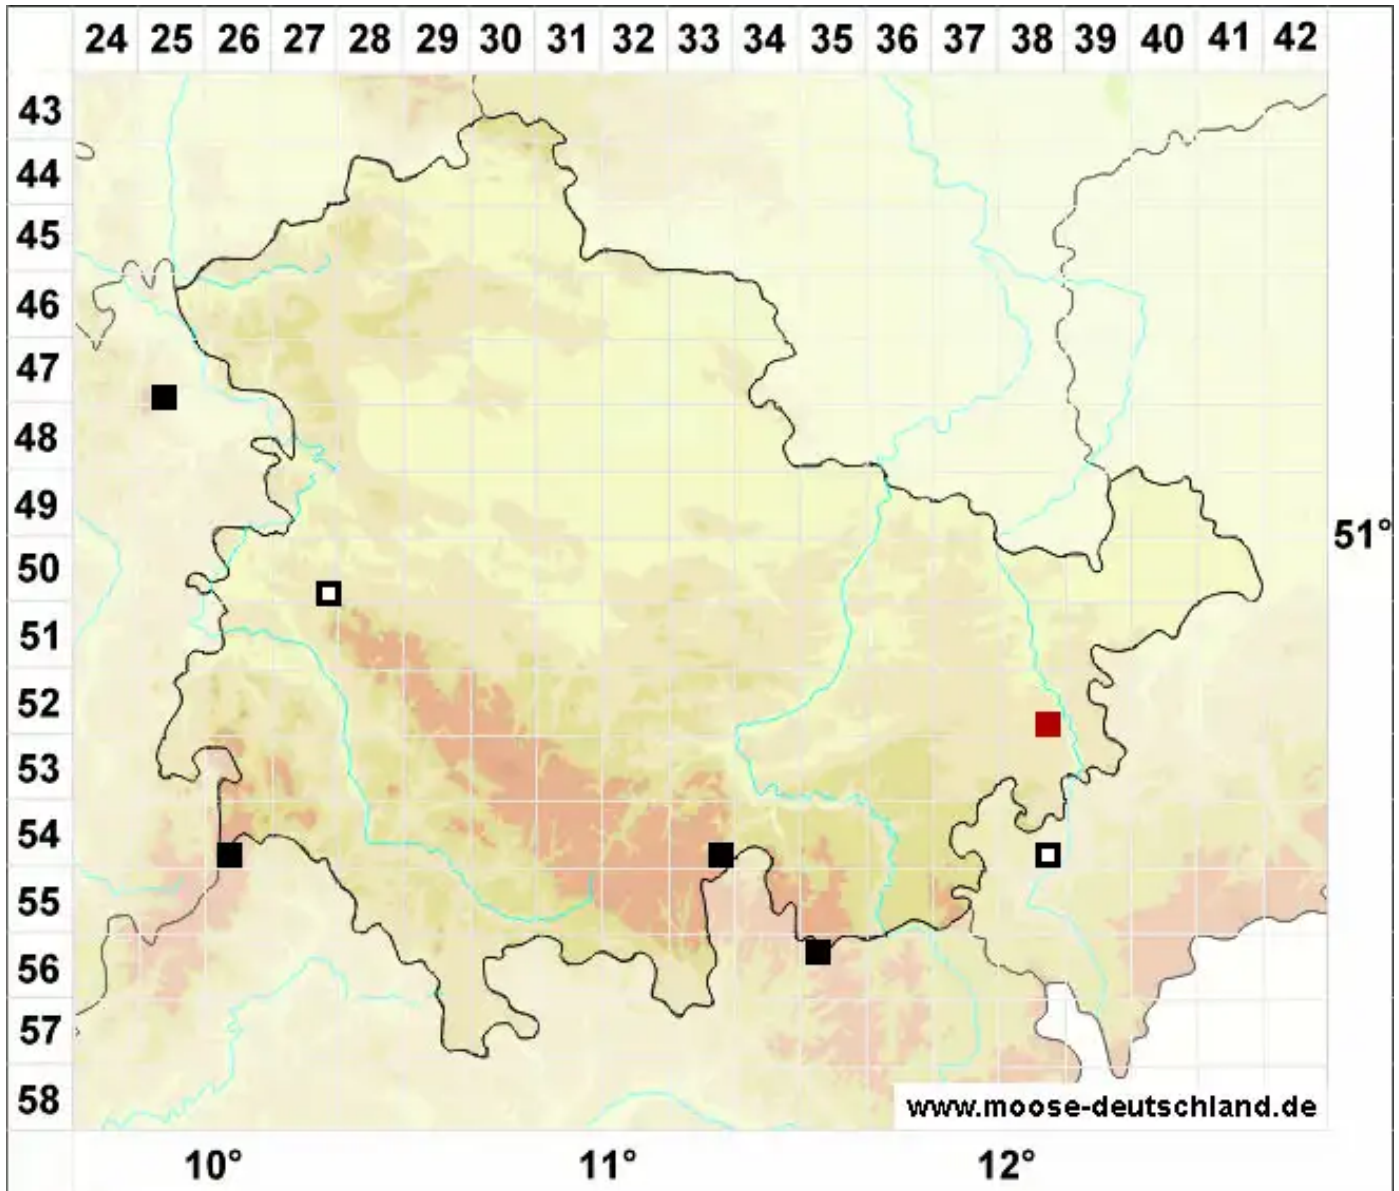

# Philonotis capillaris Lindb.

Haarfeines Quellmoos

Legende:

- Symbole:**
- Ausgefülltes Symbol:  
Zeitraum von 1980 bis heute (Aktuelle Angabe)
  - Leeres Symbol:  
Zeitraum vor 1980 (Altangabe)
  - Quadrat: Herbarbeleg